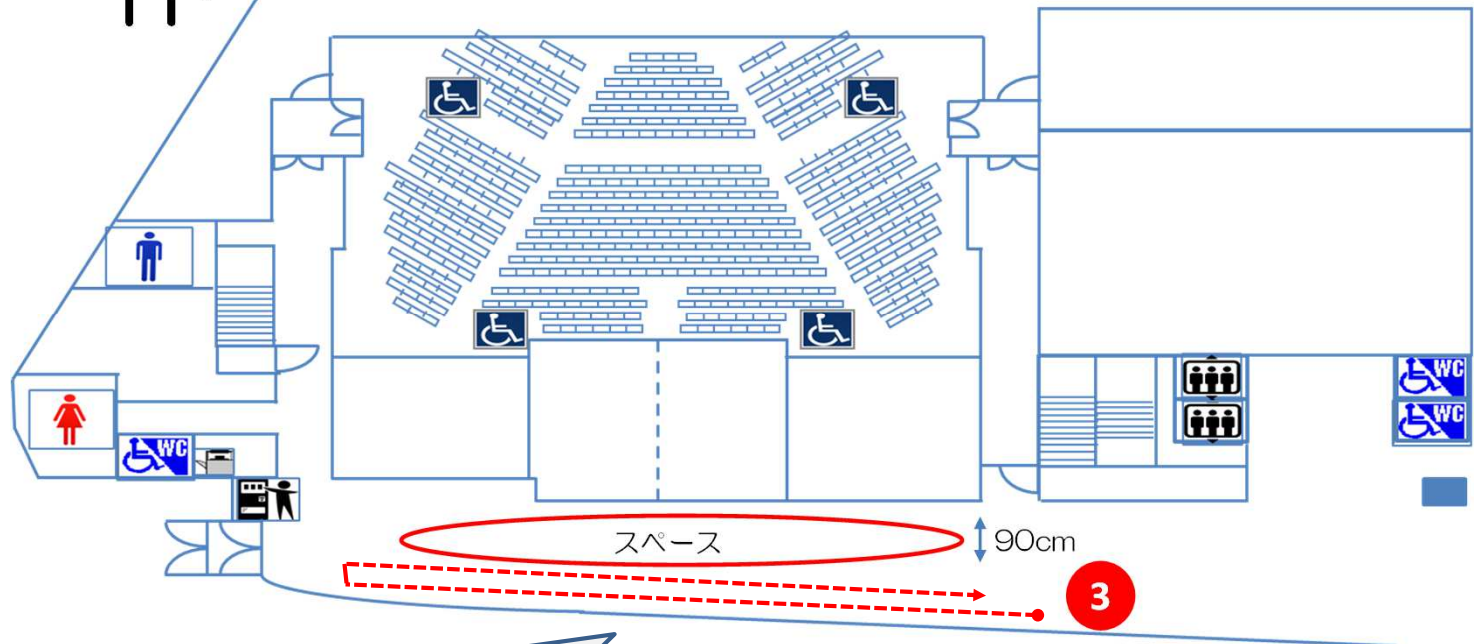

【待機列マップ】

2F

待機列可能箇所

- ① ロビー開場（モニターおよび会場内の音はオフにできます）
 - ② 施設外の二ツ橋公園
 - ③ 1階通路
- ※いずれの場合も列整理員の確保をお願いします

<注意点>

- *自動ドア手前から建物に沿う方向で並んでください
- *自動ドアを開いたままにしないでください
- *区役所や公園を利用する方の妨げにならないよう配慮してください

1F

<注意点>

- *階段手前からガラス面側に沿って南側出入口手前で折返してください
- *階段には列を作らないでください
- *会議室との間に90cm以上スペースを開け、通り抜けができるようにしてください