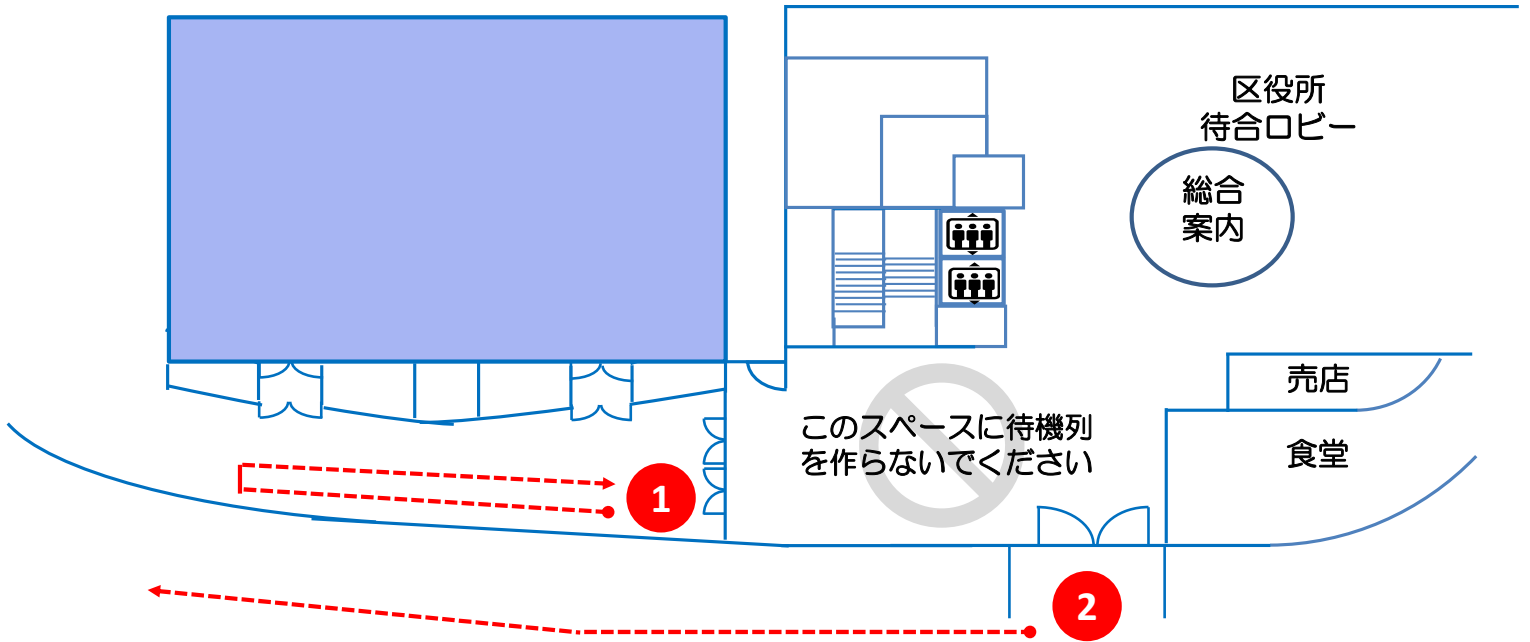

【待機列マップ】

2F

待機列可能箇所

- ① ロビー開場（モニターおよび会場内の音はオフにできます）
 - ② 施設外の二ツ橋公園
 - ③ 1階通路
- ※いずれの場合も列整理員の確保をお願いします

<注意点>

- *自動ドア手前から建物に沿う方向で並んでください
- *自動ドアを開いたままにしないでください
- *区役所や公園を利用する方の妨げにならないよう配慮してください

1F

<注意点>

- *階段手前からガラス面側に沿って南側出入口手前で折返してください
- *階段には列を作らないでください
- *会議室との間に90cm以上スペースを開け、通り抜けができるようにしてください