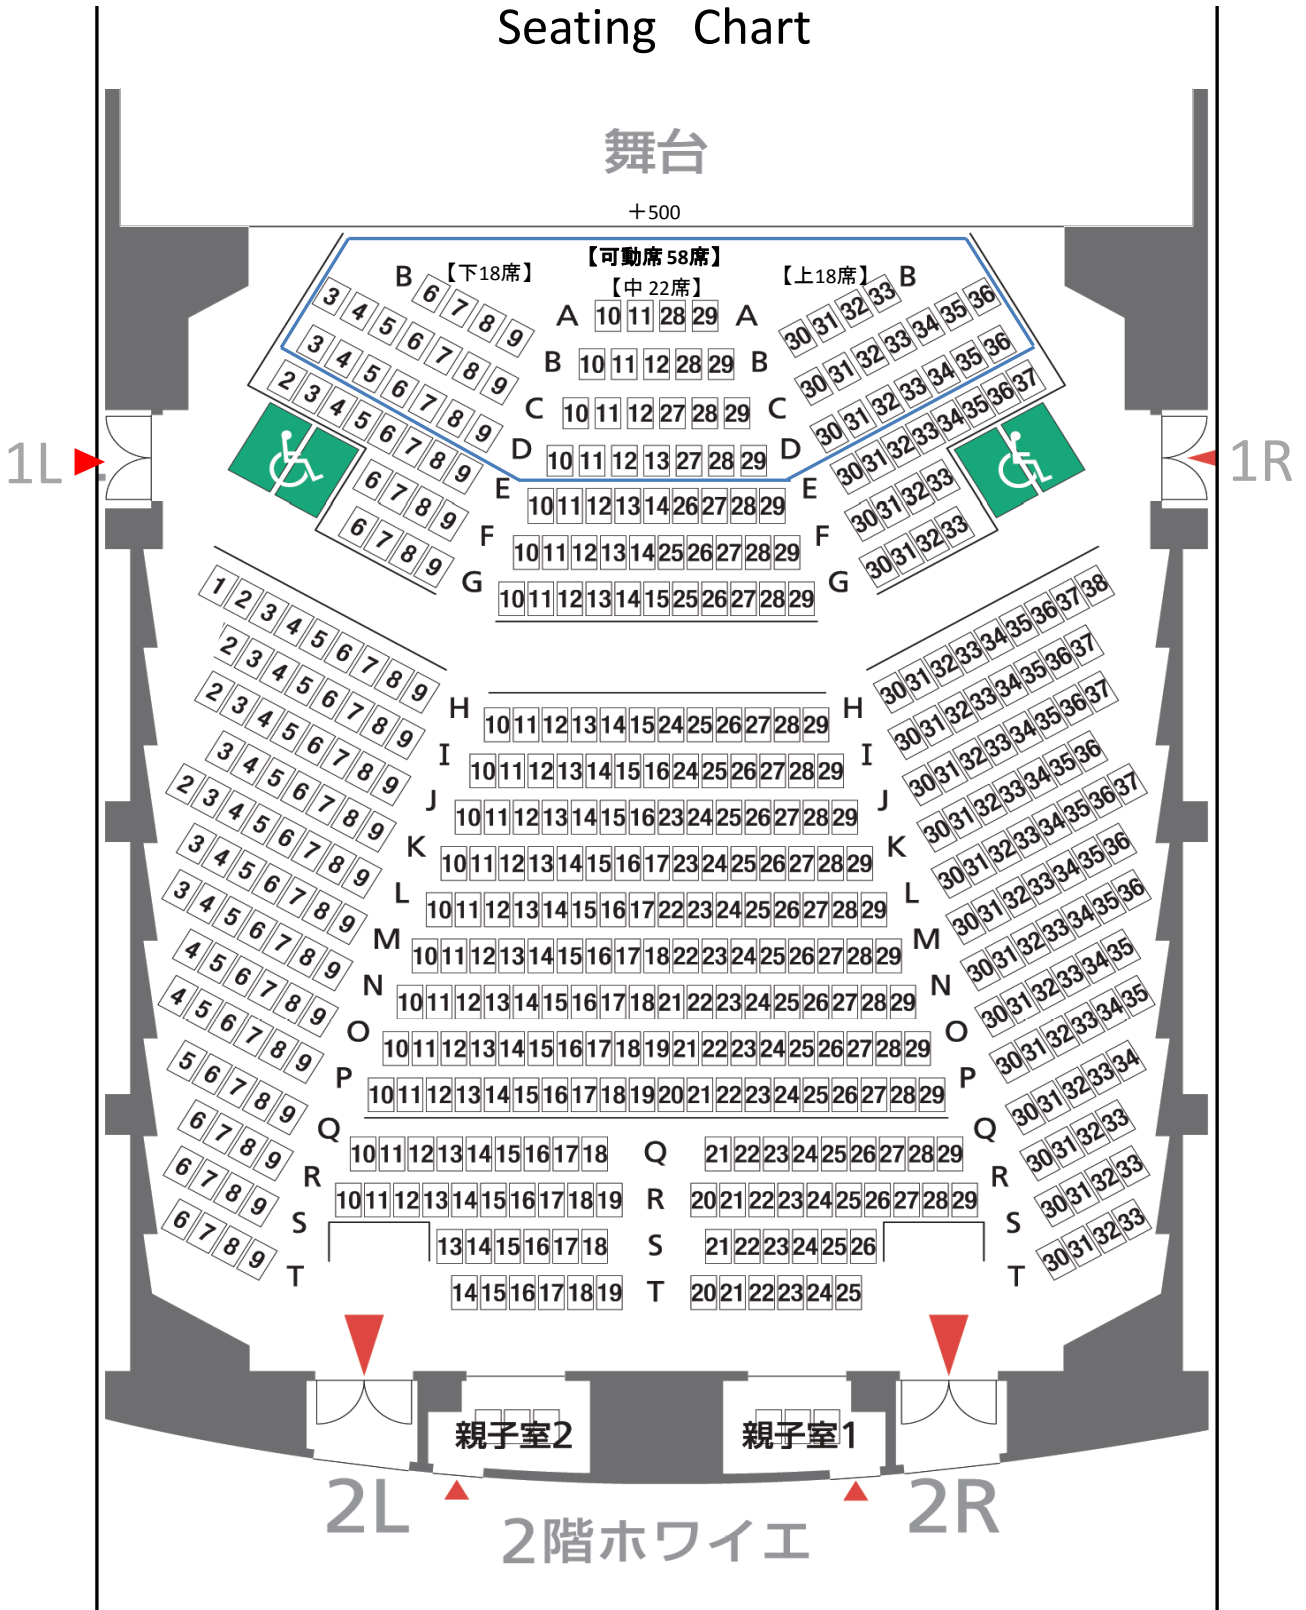

＜瀬谷公会堂 講堂客席図＞ Seating Chart

定員 506名

- 一般席 492席
- 車椅子席 8席
- 親子席 6席
- 【可動席 58席】