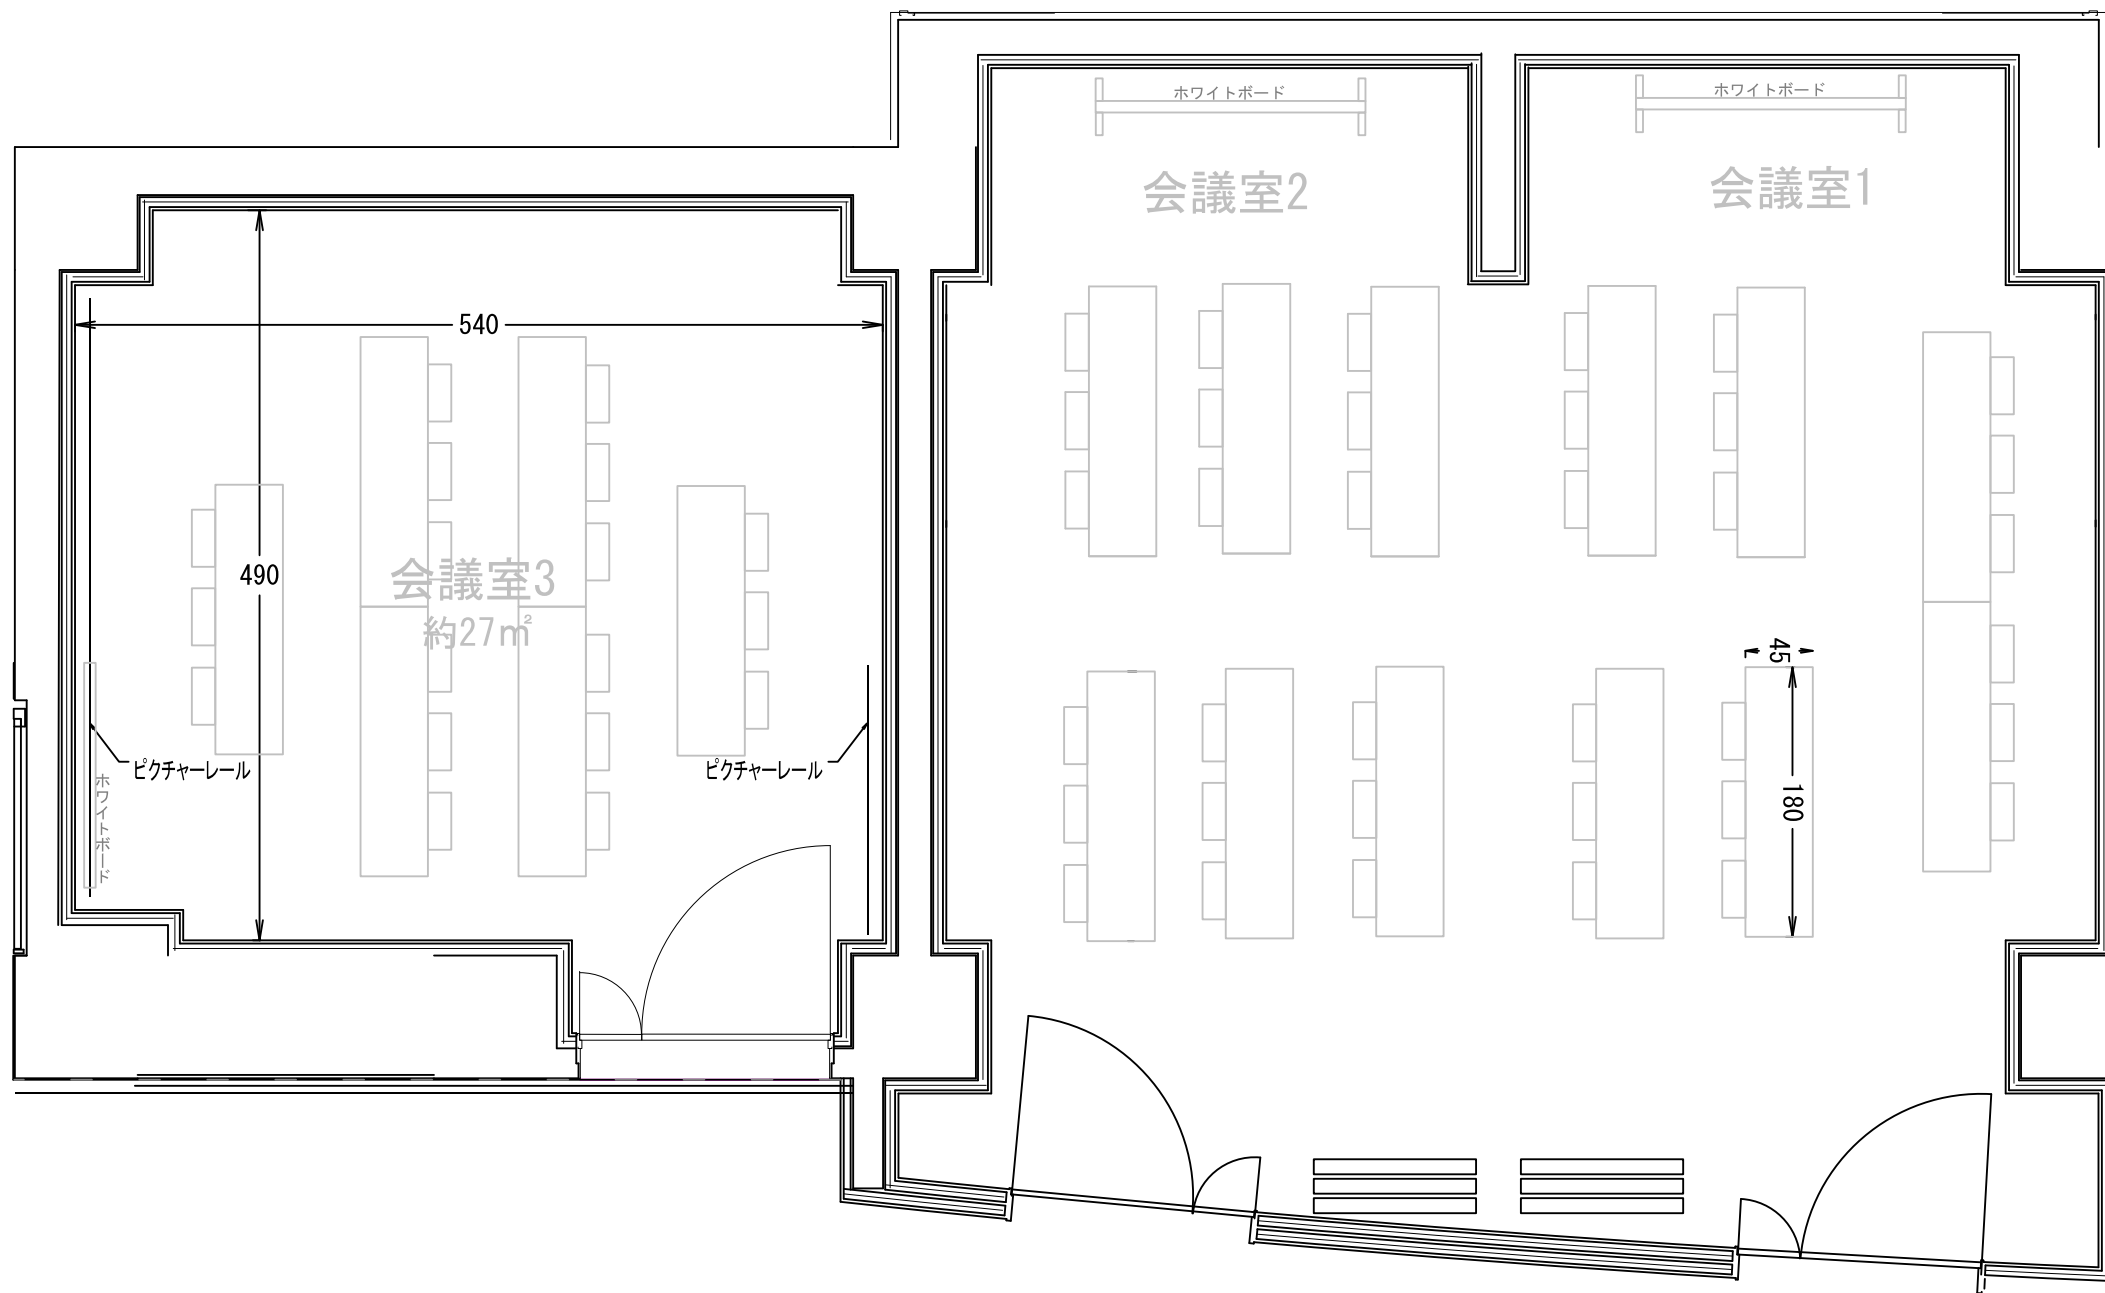

会議室 1・2 School layout

単位 [cm]

横浜市瀬谷公会堂