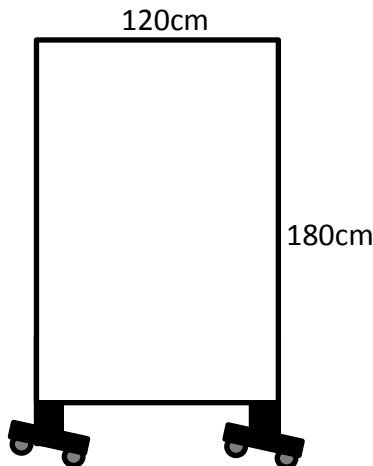

舞台用吊看板

受付用案内板

木製大看板(2台)

小ホワイトボード(3枚)

移動式案内板(3台)

中ホワイトボード(1枚)

めくり台

ホワイトボード

展示有孔ボード(6枚)

※展示用フック貸出あり

※横向きでも使用可