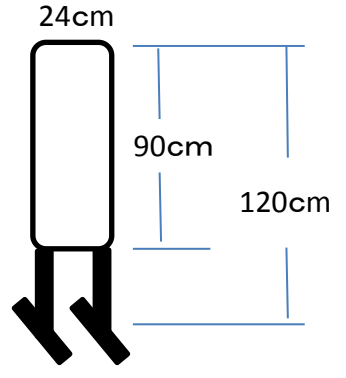

舞台用吊看板

受付用案内板

木製大看板(2台)

小ホワイトボード(3枚)

移動式案内板(3台)

中ホワイトボード(1枚)

めくり台

ホワイトボード

展示有孔ボード(6枚)

※展示用フック貸出あり

※横向きでも使用可