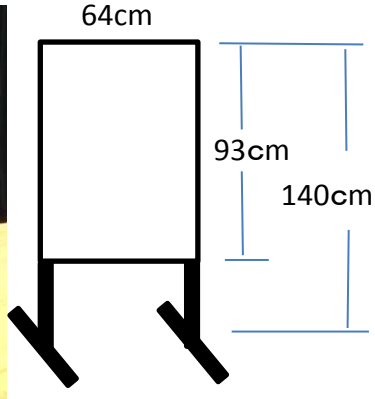

舞台用吊看板

受付用案内板

木製大看板(2台)

小ホワイトボード(3枚)

移動式案内板(3台)

中ホワイトボード(1枚)

めくり台

ホワイトボード

展示有孔ボード(6枚)

※展示用フック貸出あり

※横向きでも使用可