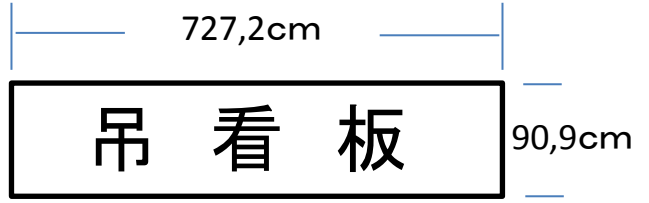

舞台用吊看板

受付用案内板

木製大看板(2台)

小ホワイトボード(3枚)

移動式案内板(3台)

中ホワイトボード(1枚)

めくり台

ホワイトボード

展示有孔ボード(6枚)

※展示用フック貸出あり

※横向きでも使用可