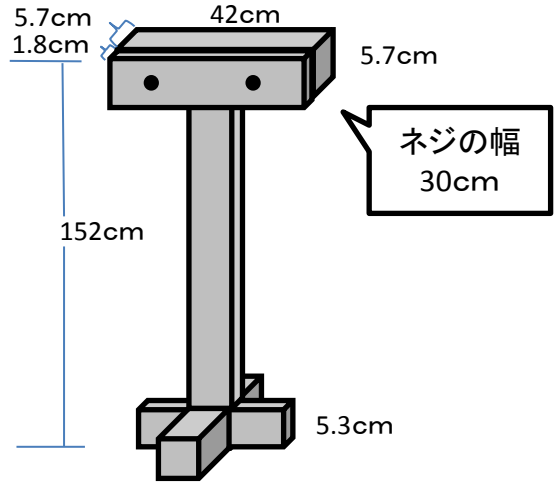

舞台用吊看板

受付用案内板

木製大看板(2台)

小ホワイトボード(3枚)

移動式案内板(3台)

中ホワイトボード(1枚)

めくり台

ホワイトボード

展示有孔ボード(6枚)

※展示用フック貸出あり

※横向きでも使用可