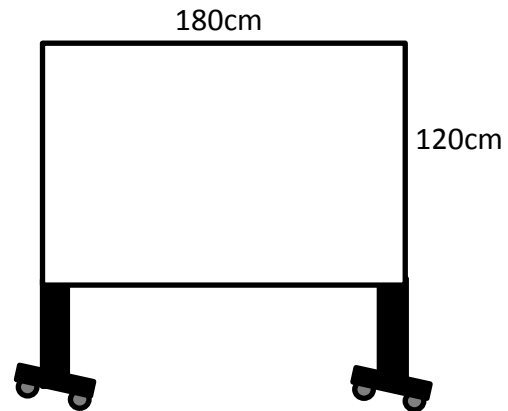

舞台用吊看板

受付用案内板

木製大看板(2台)

小ホワイトボード(3枚)

移動式案内板(3台)

中ホワイトボード(1枚)

めくり台

ホワイトボード

展示有孔ボード(6枚)

※展示用フック貸出あり

※横向きでも使用可