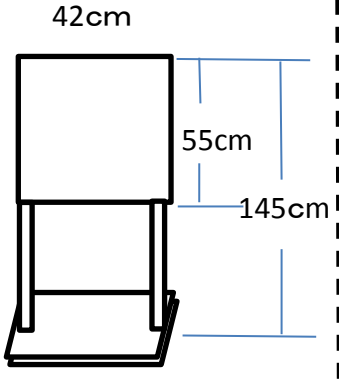

舞台用吊看板

受付用案内板

木製大看板(2台)

小ホワイトボード(3枚)

移動式案内板(3台)

中ホワイトボード(1枚)

めくり台

ホワイトボード

展示有孔ボード(6枚)

※展示用フック貸出あり

※横向きでも使用可