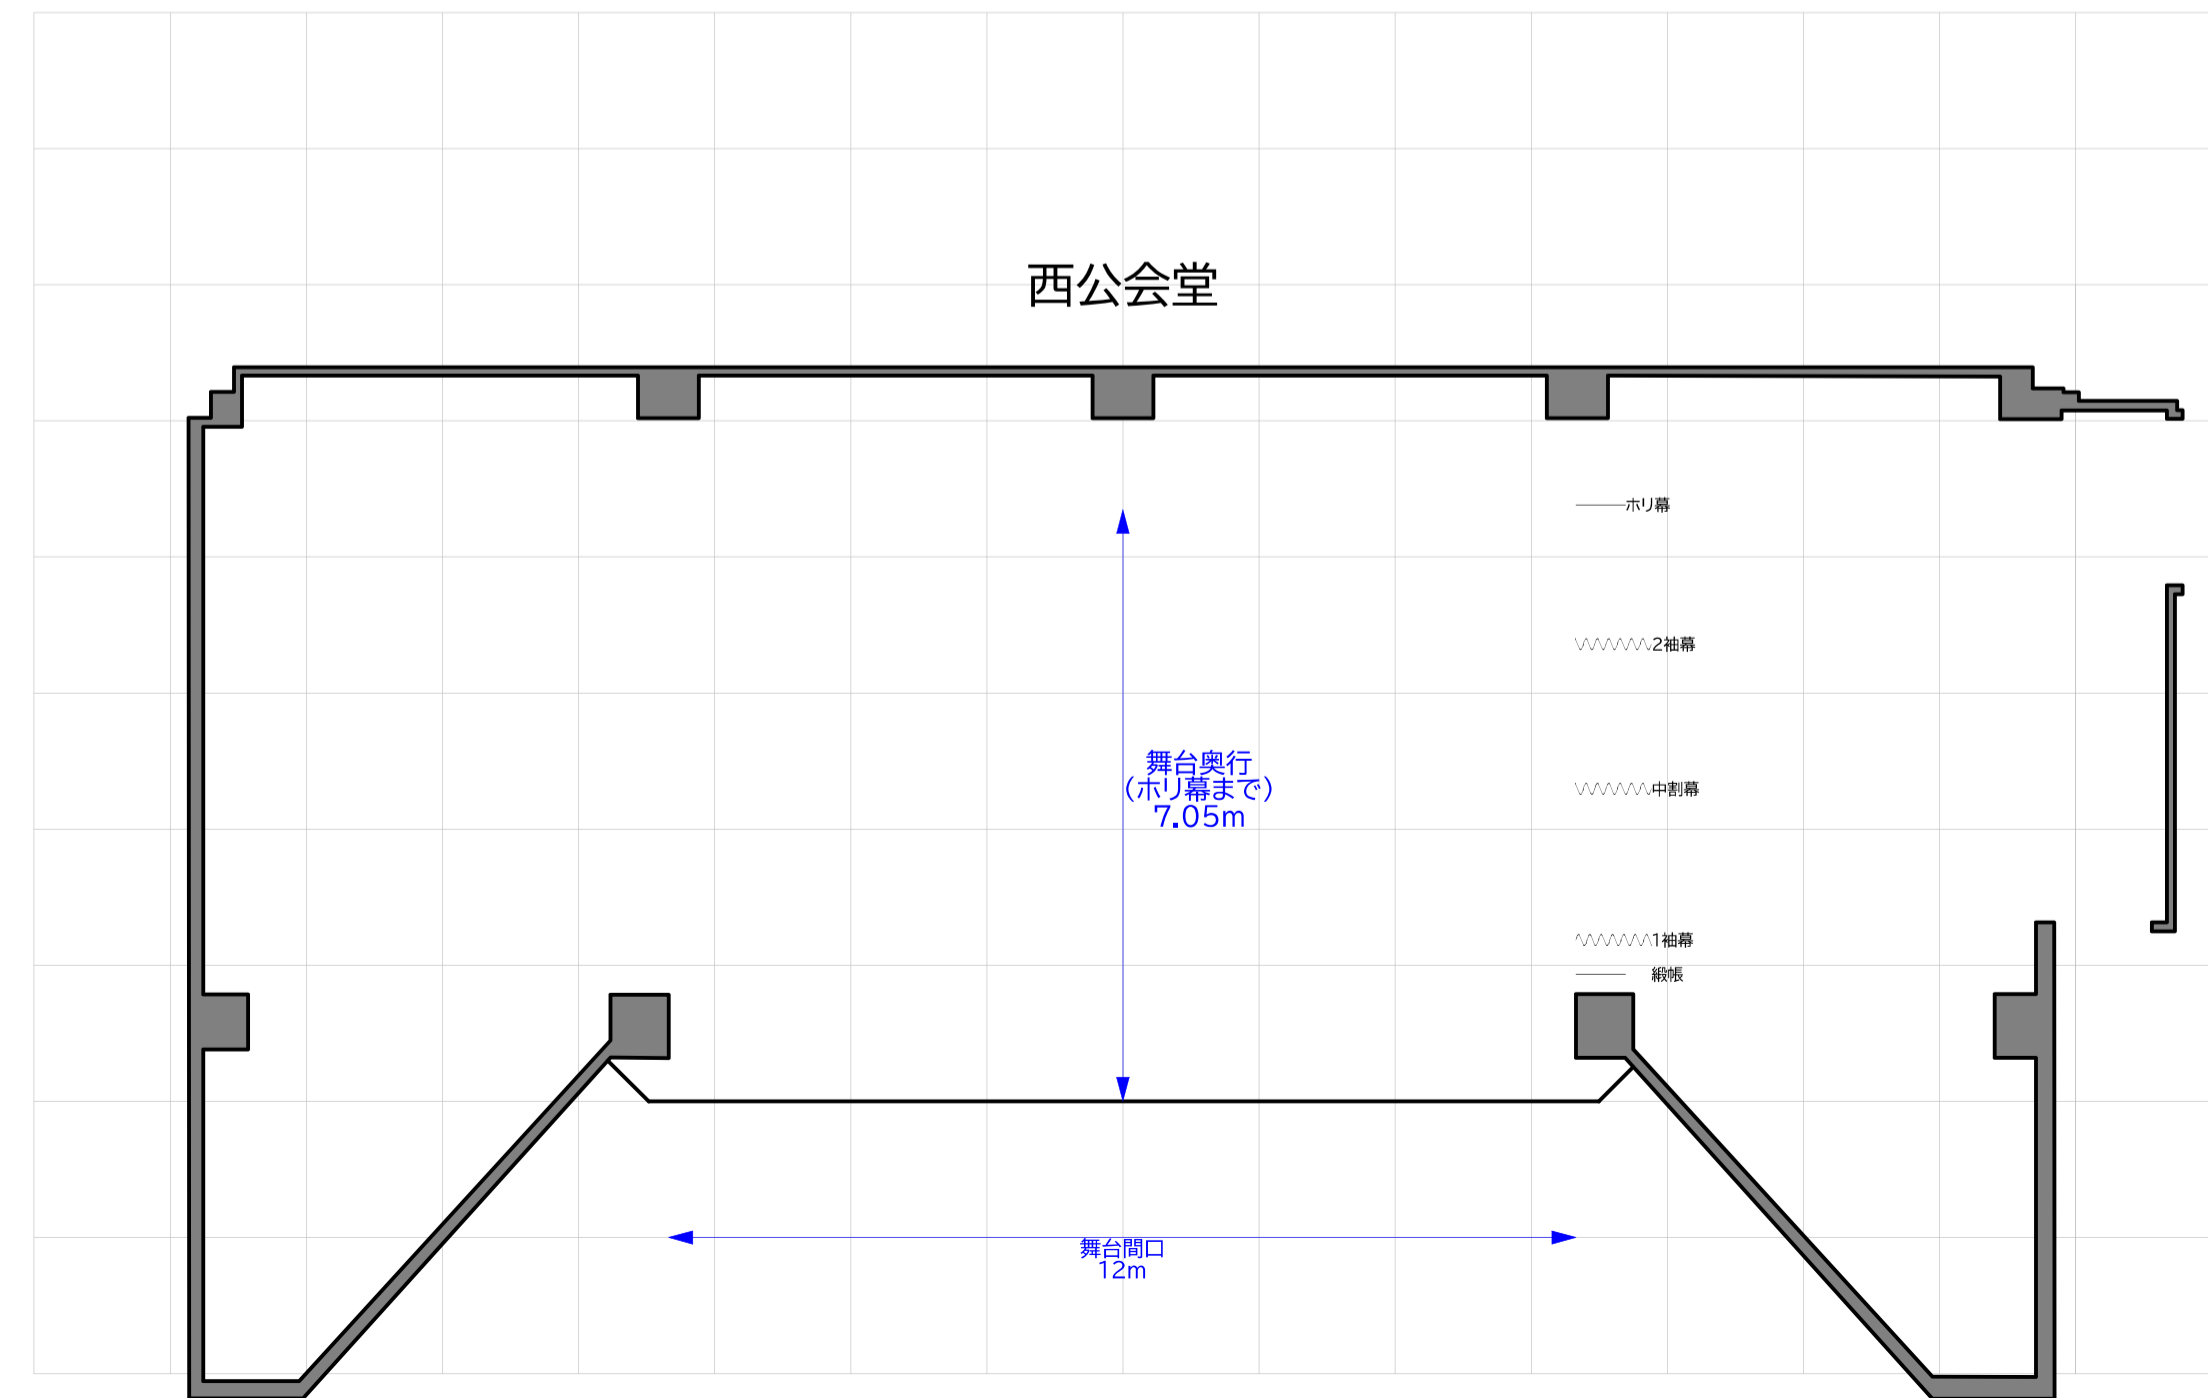

横浜市公会堂 講堂舞台サイズ比較

瀬谷公会堂⇔西公会堂

各公会堂の舞台図はHP等の資料を参考に作成しておりますが、実際と詳細が異なることもございます。比較用の参考資料としてご覧ください。

正確な数値・図面につきましては各公会堂へお問い合わせください。