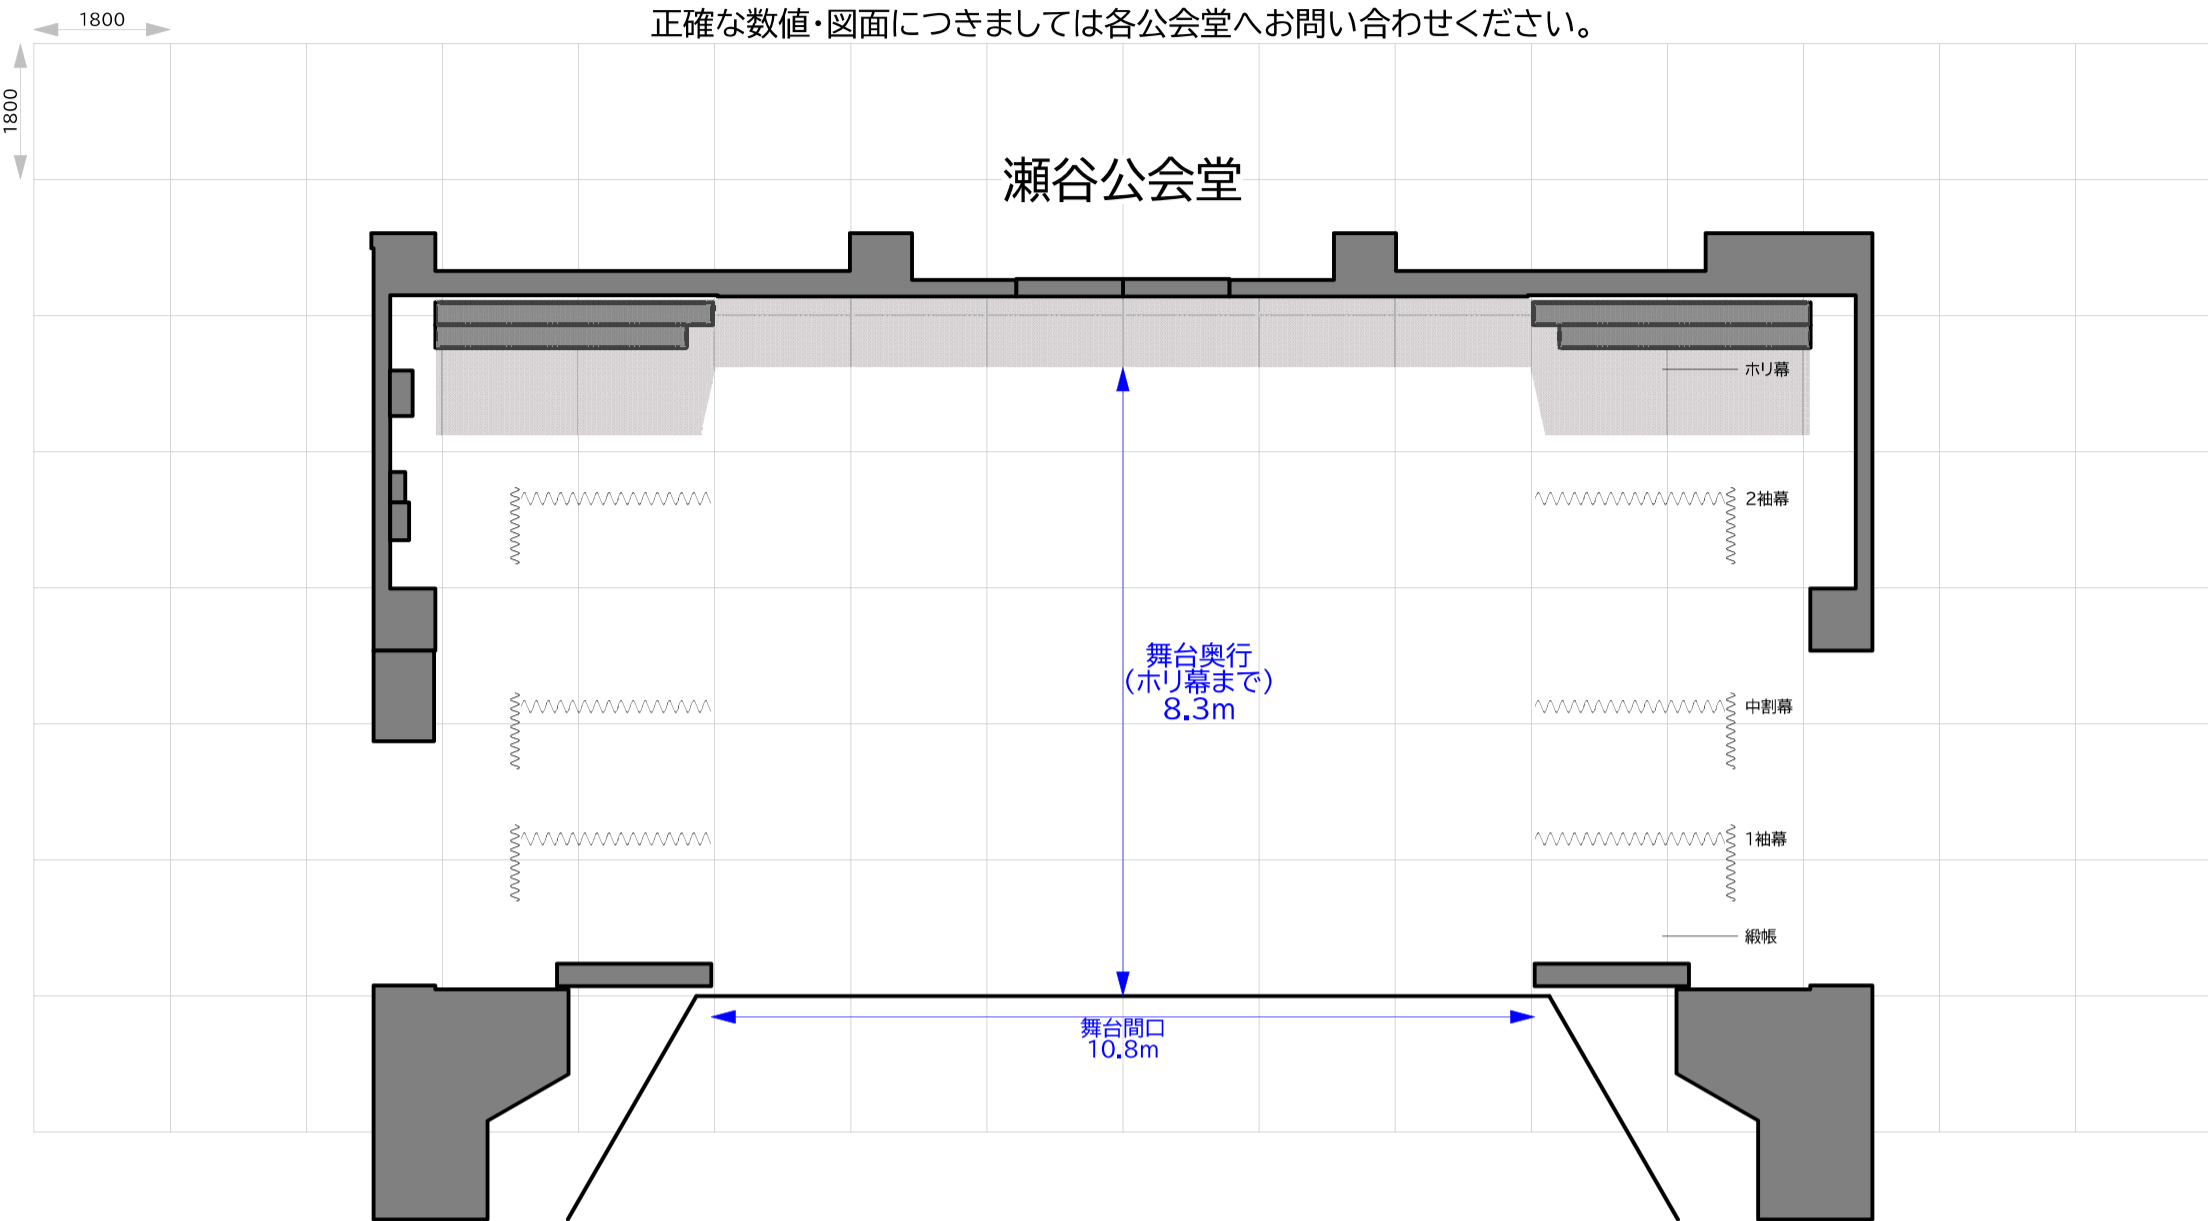

正確な数値・図面につきましては各公会堂へお問い合わせください。

横浜市公会堂 講堂舞台サイズ比較

瀬谷公会堂⇔神奈川県公会堂

各公会堂の舞台図はHP等の資料を参考に作成しておりますが、実際と詳細が異なることもございます。比較用の参考資料としてご覧ください。

正確な数値・図面につきましては各公会堂へお問い合わせください。

横浜市公会堂 講堂舞台サイズ比較

瀬谷公会堂⇔金沢公会堂

各公会堂の舞台図はHP等の資料を参考に作成しておりますが、実際と詳細が異なることもございます。比較用の参考資料としてご覧ください。