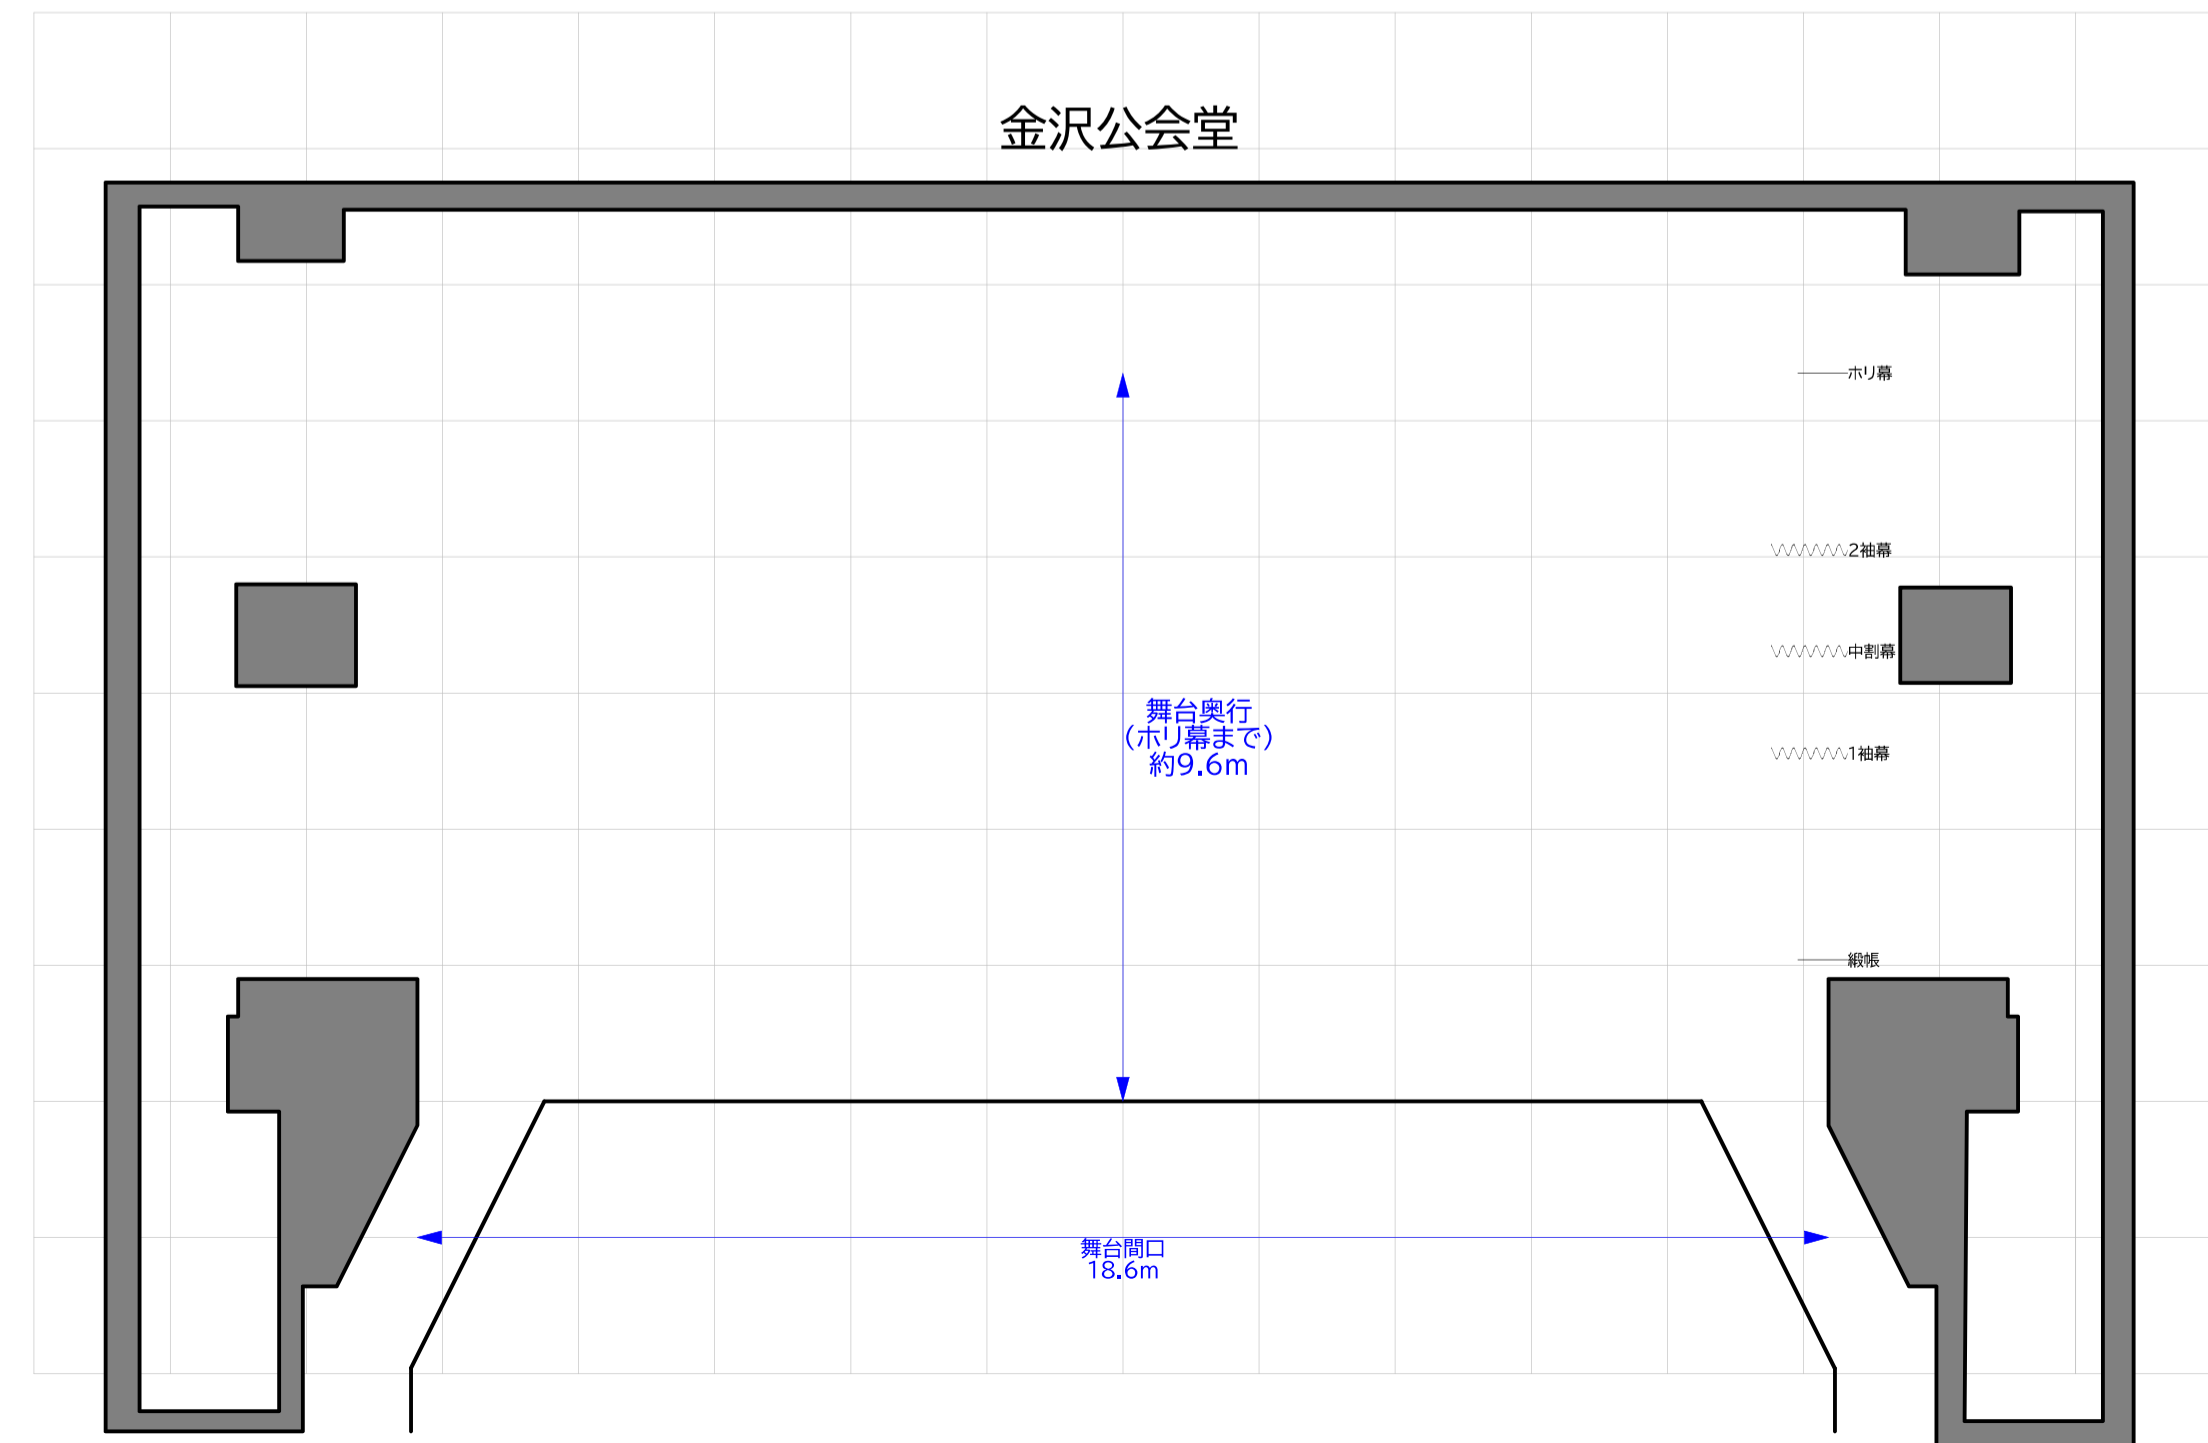

正確な数値・図面につきましては各公会堂へお問い合わせください。

横浜市公会堂 講堂舞台サイズ比較

瀬谷公会堂⇔金沢公会堂

各公会堂の舞台図はHP等の資料を参考に作成しておりますが、実際と詳細が異なることもございます。比較用の参考資料としてご覧ください。

正確な数値・図面につきましては各公会堂へお問い合わせください。

横浜市公会堂 講堂舞台サイズ比較

瀬谷公会堂⇔港南公会堂

各公会堂の舞台図はHP等の資料を参考に作成しておりますが、実際と詳細が異なることもございます。比較用の参考資料としてご覧ください。