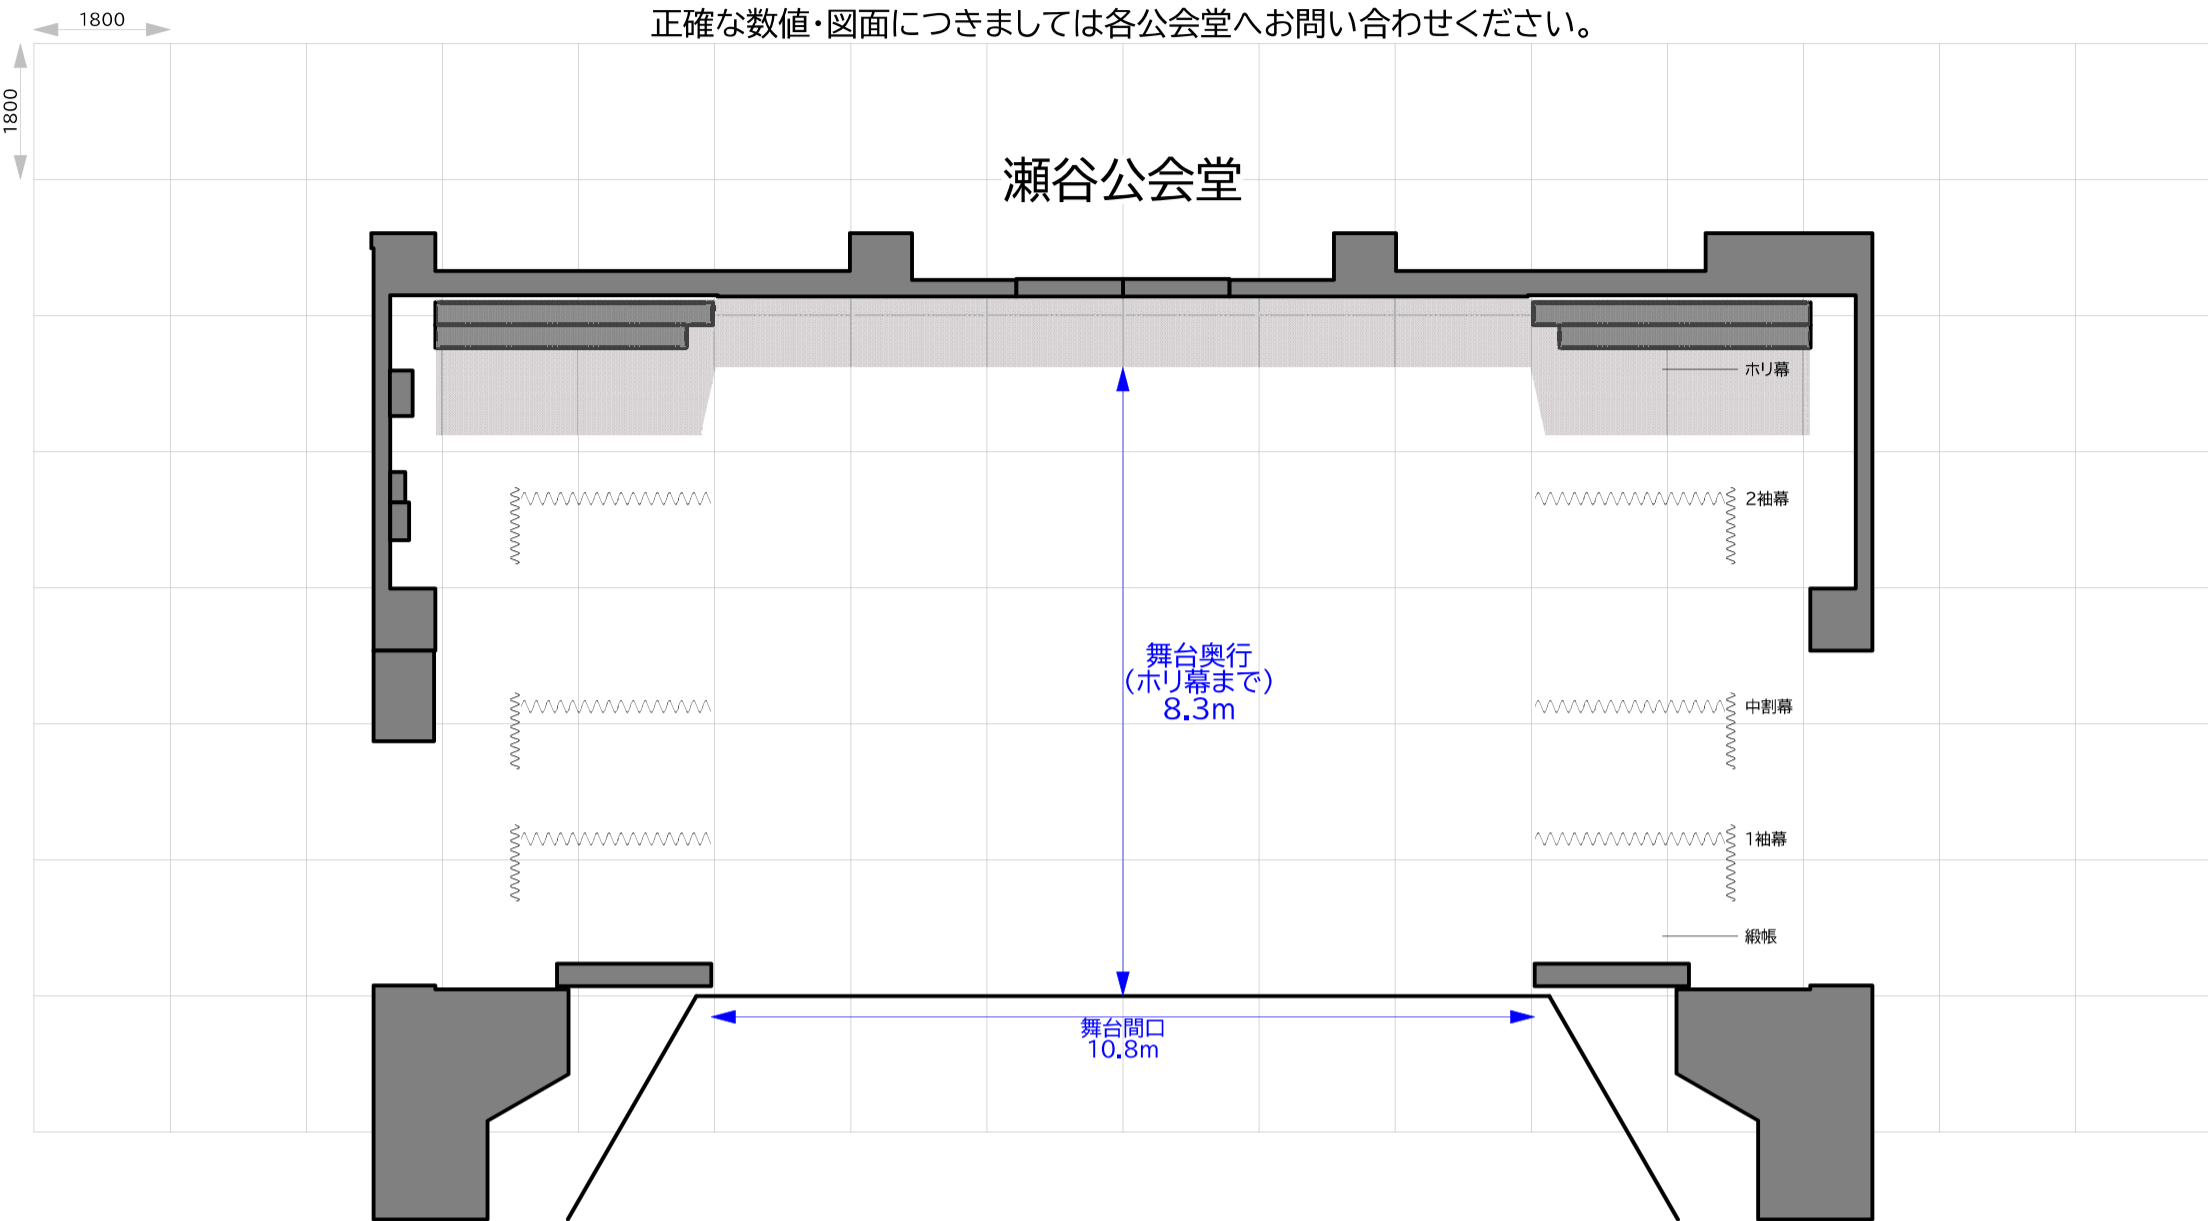

横浜市公会堂 講堂舞台サイズ比較

瀬谷公会堂⇔港北公会堂

各公会堂の舞台図はHP等の資料を参考に作成しておりますが、実際と詳細が異なることもございます。比較用の参考資料としてご覧ください。

正確な数値・図面につきましては各公会堂へお問い合わせください。