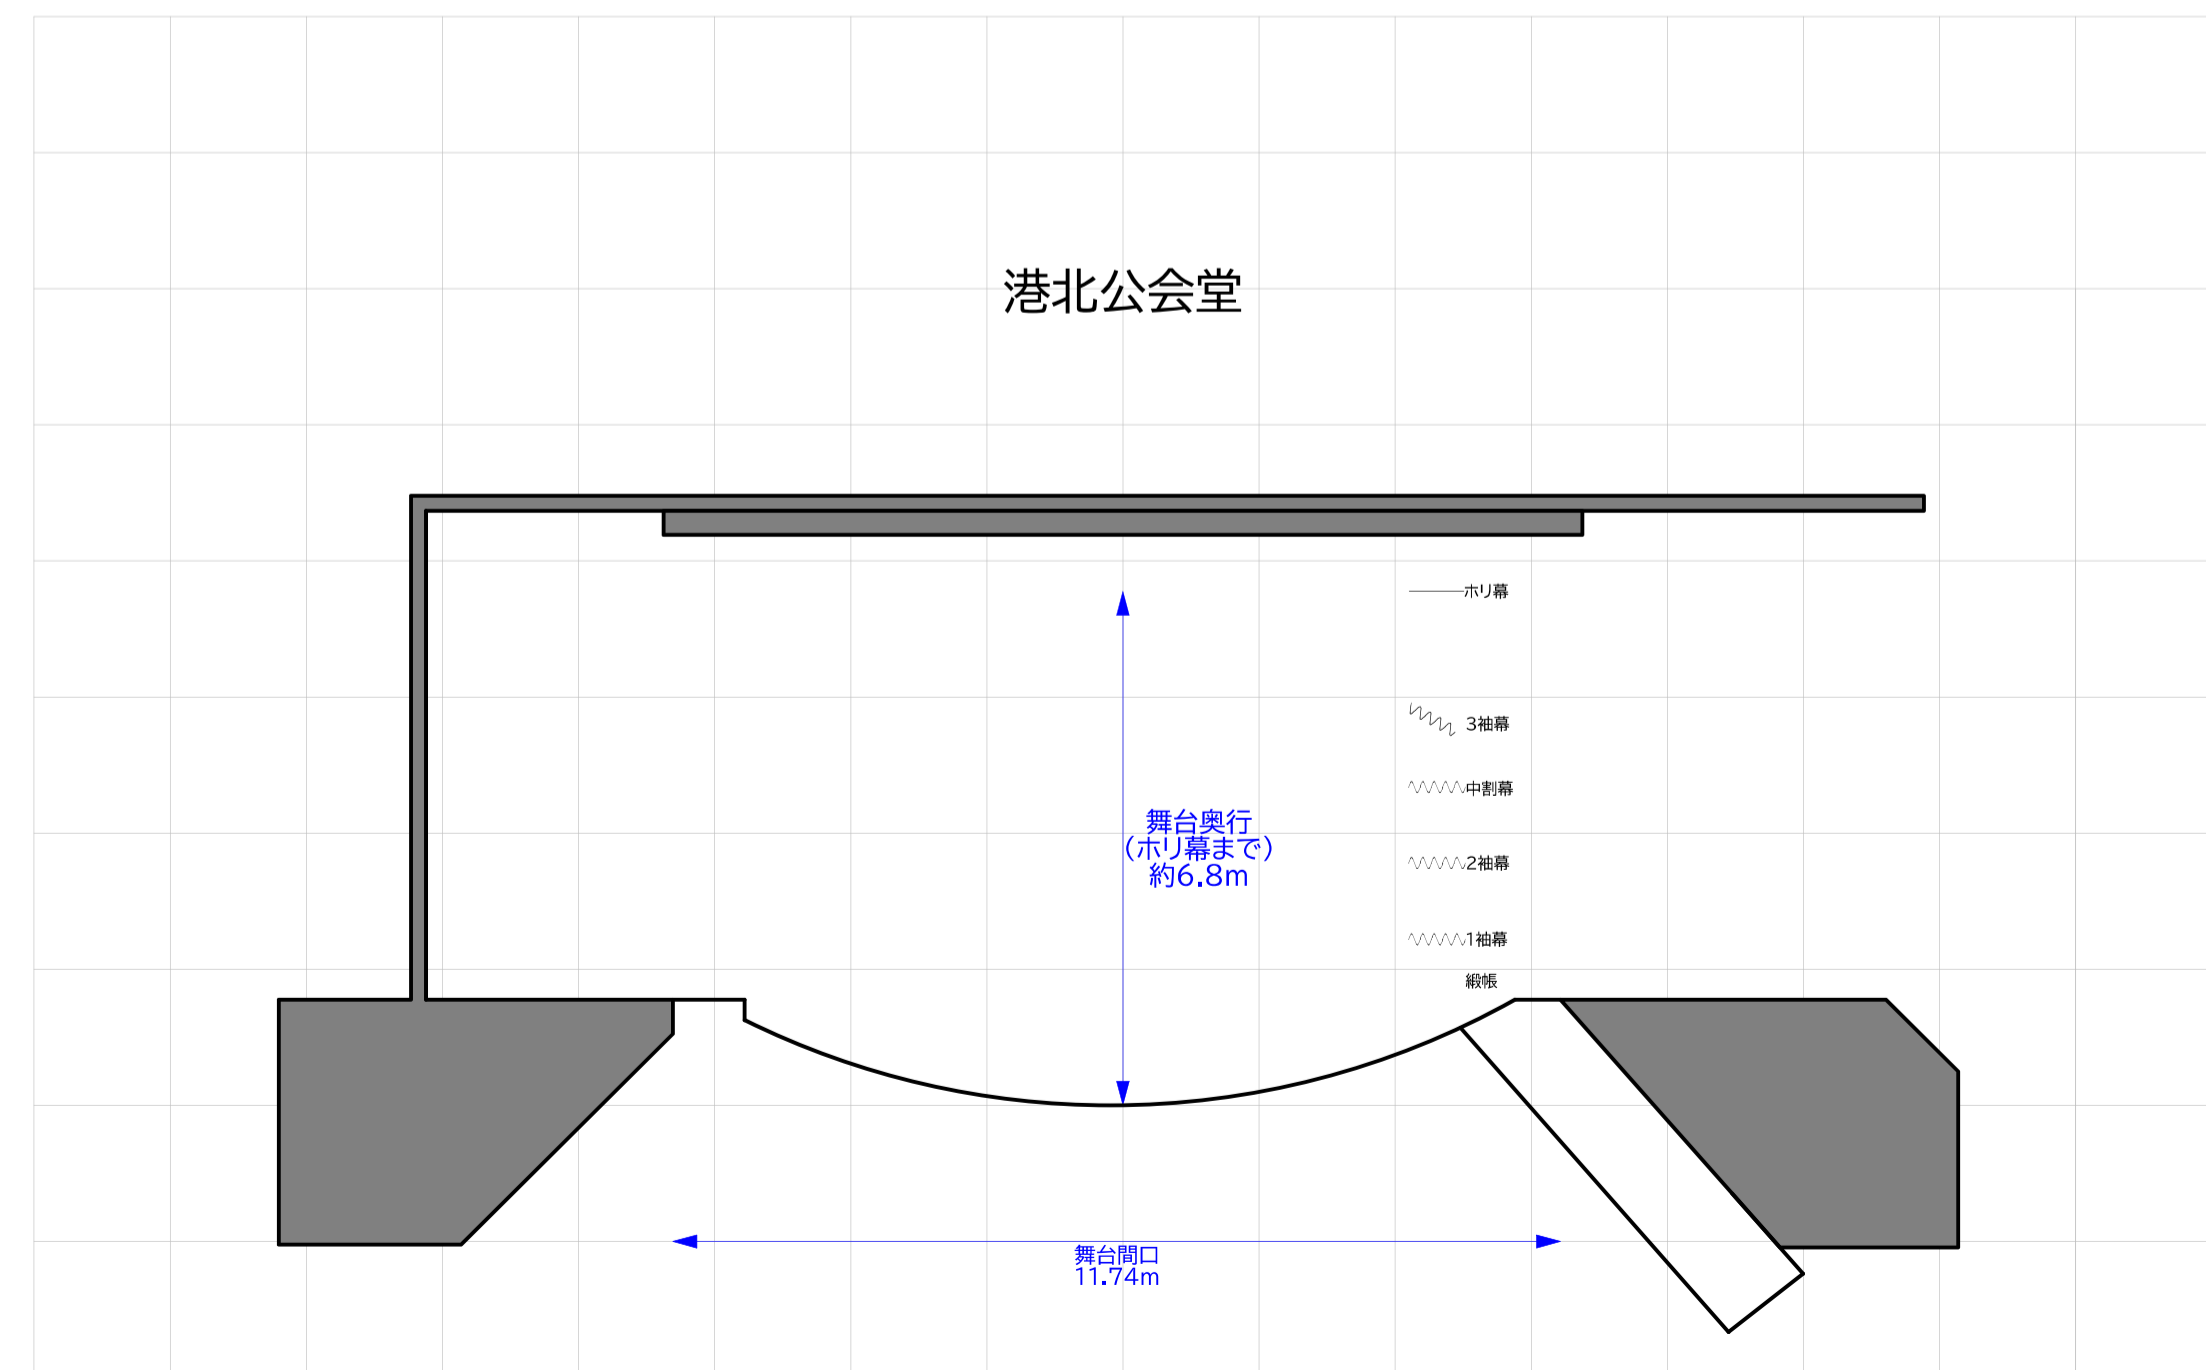

正確な数値・図面につきましては各公会堂へお問い合わせください。

横浜市公会堂 講堂舞台サイズ比較

瀬谷公会堂⇔港北公会堂

各公会堂の舞台図はHP等の資料を参考に作成しておりますが、実際と詳細が異なることもございます。比較用の参考資料としてご覧ください。

正確な数値・図面につきましては各公会堂へお問い合わせください。

横浜市公会堂 講堂舞台サイズ比較

瀬谷公会堂⇔栄公会堂

各公会堂の舞台図はHP等の資料を参考に作成しておりますが、実際と詳細が異なることもございます。比較用の参考資料としてご覧ください。