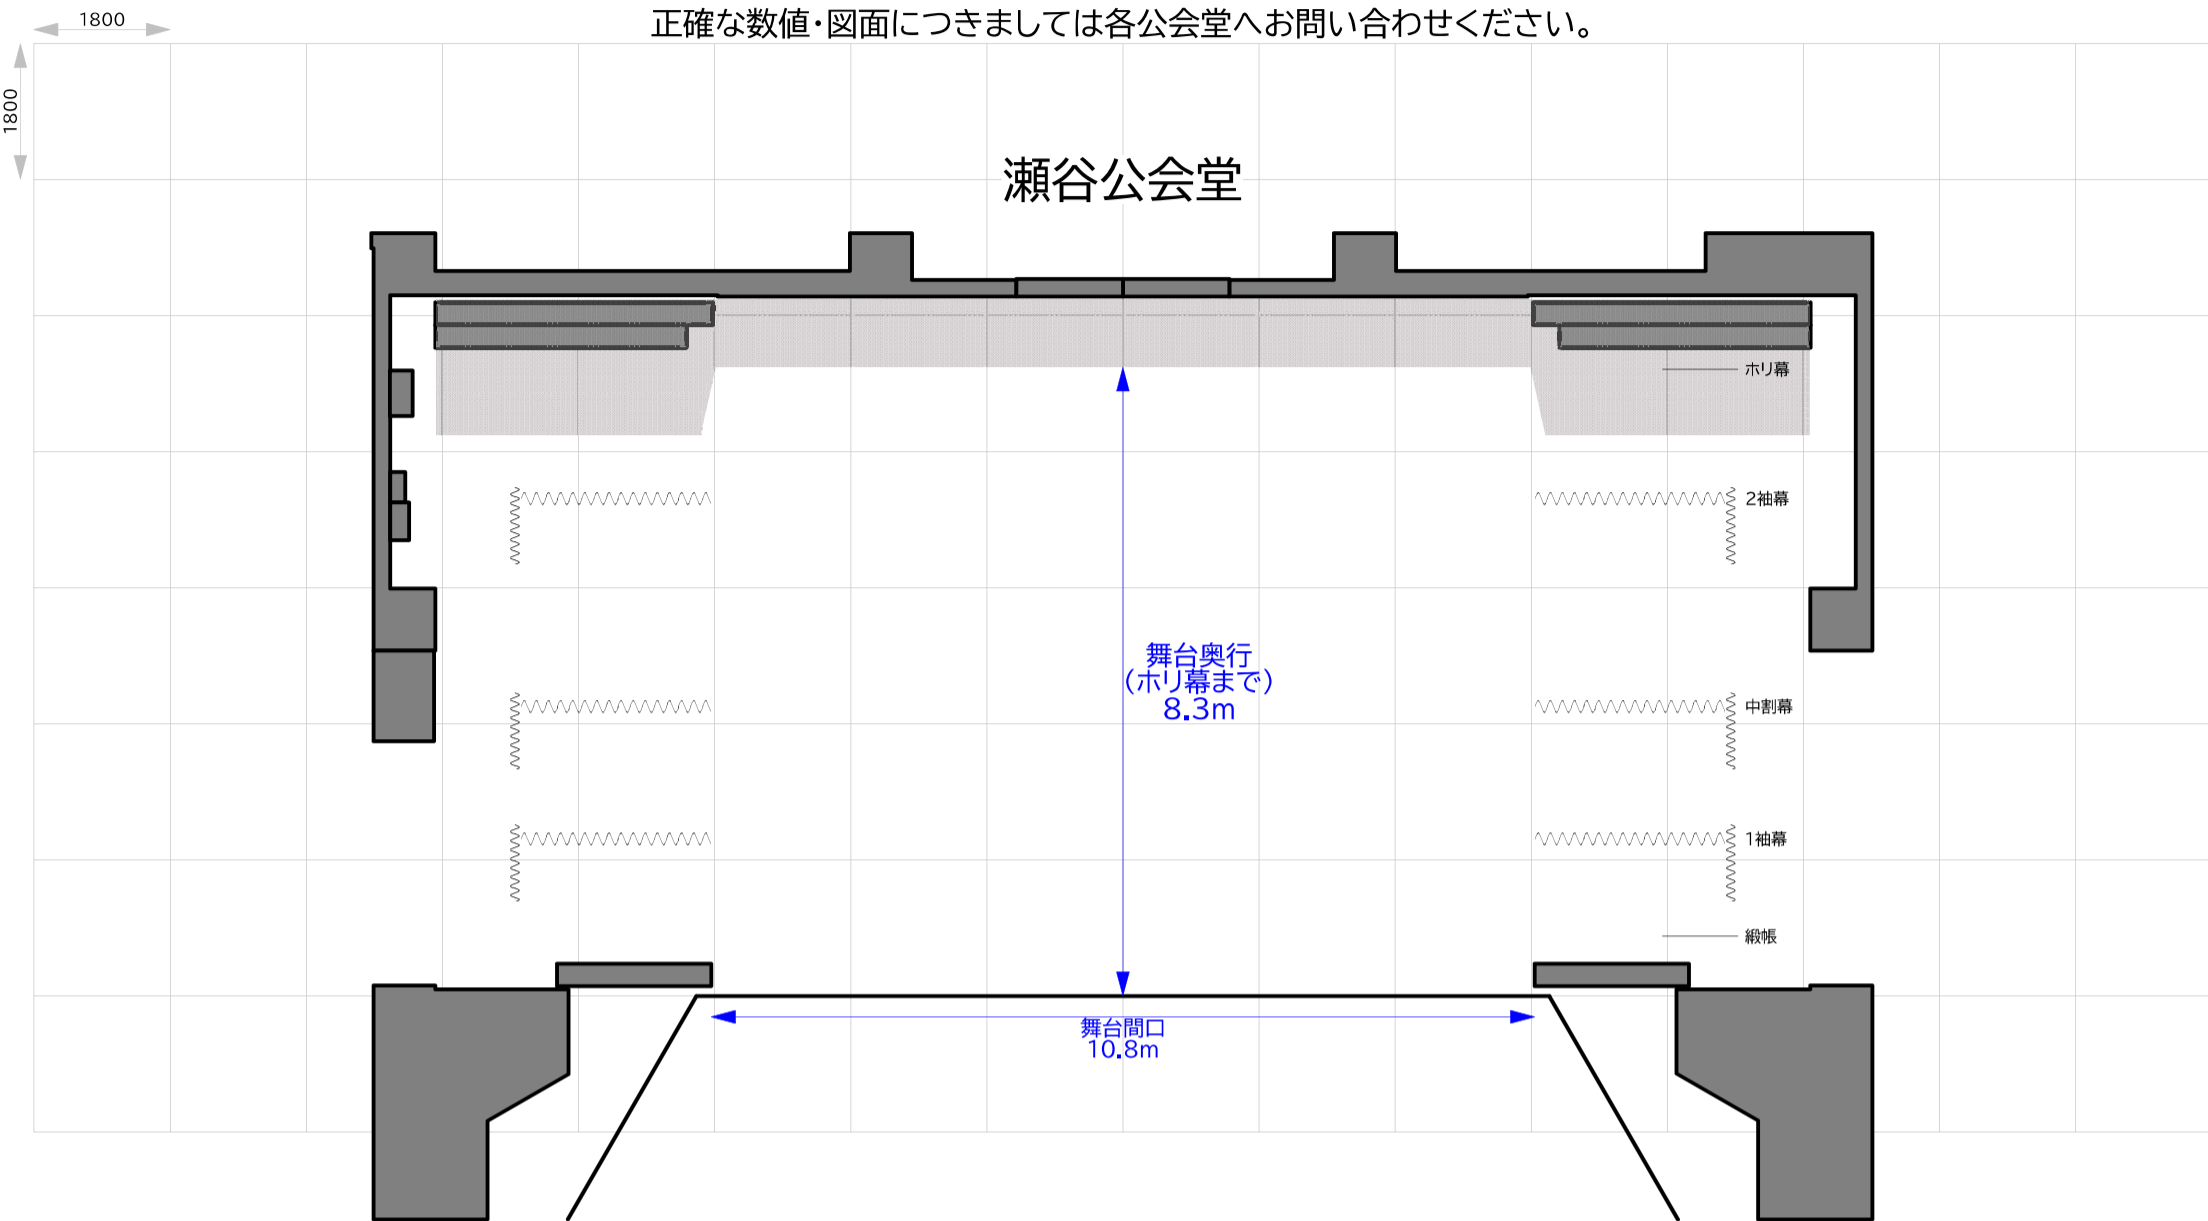

正確な数値・図面につきましては各公会堂へお問い合わせください。

横浜市公会堂 講堂舞台サイズ比較

瀬谷公会堂⇔栄公会堂

各公会堂の舞台図はHP等の資料を参考に作成しておりますが、実際と詳細が異なることもございます。比較用の参考資料としてご覧ください。

正確な数値・図面につきましては各公会堂へお問い合わせください。

横浜市公会堂 講堂舞台サイズ比較

瀬谷公会堂⇔都築公会堂

各公会堂の舞台図はHP等の資料を参考に作成しておりますが、実際と詳細が異なることもございます。比較用の参考資料としてご覧ください。