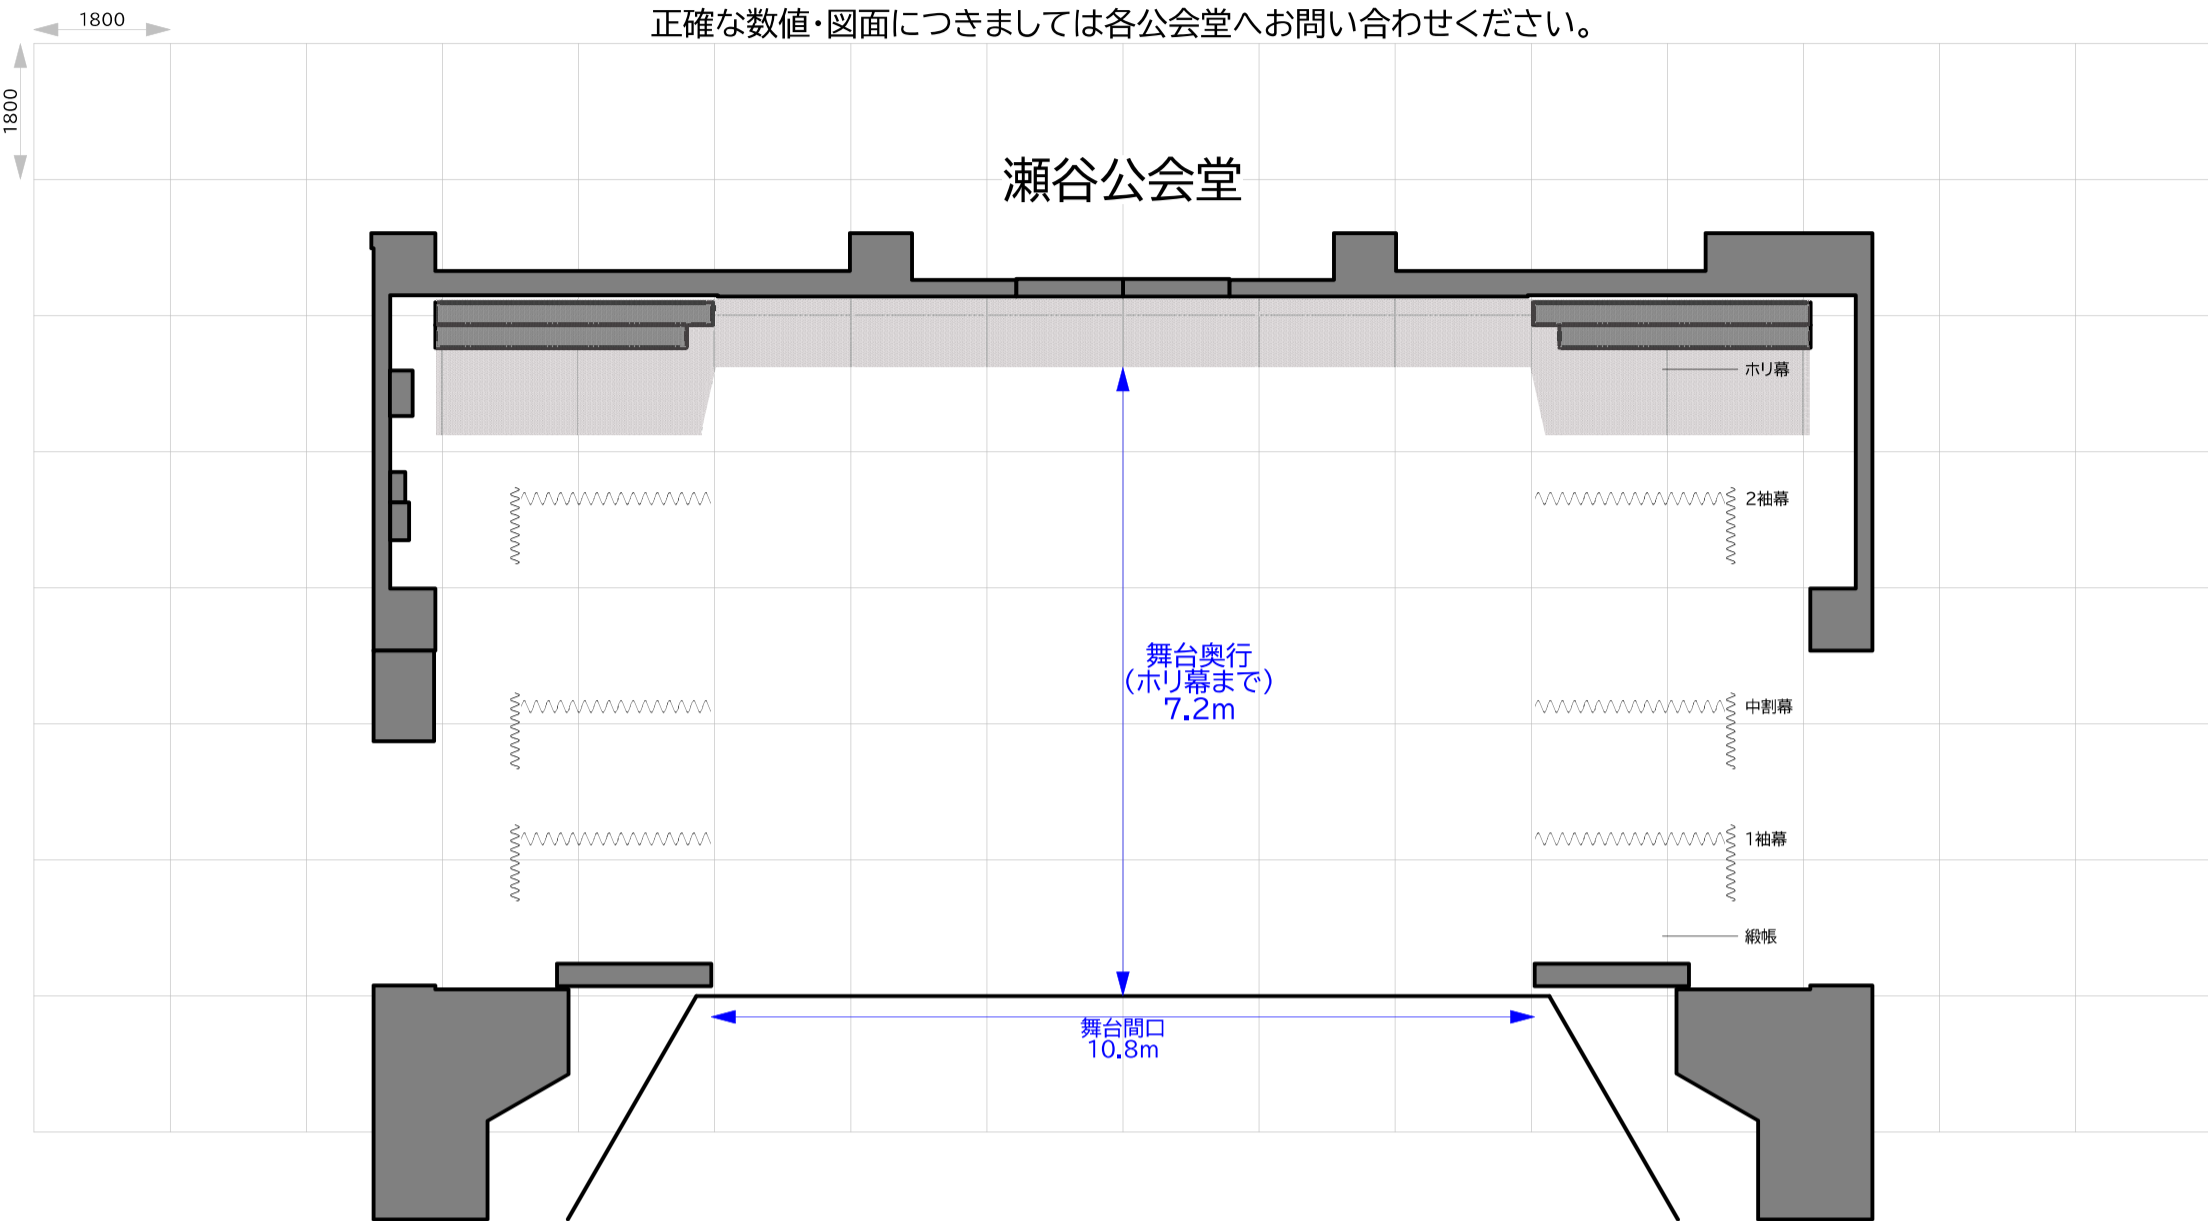

正確な数値・図面につきましては各公会堂へお問い合わせください。

横浜市公会堂 講堂舞台サイズ比較

瀬谷公会堂⇔泉公会堂

各公会堂の舞台図はHP等の資料を参考に作成しておりますが、実際と詳細が異なることもございます。比較用の参考資料としてご覧ください。

正確な数値・図面につきましては各公会堂へお問い合わせください。

横浜市公会堂 講堂舞台サイズ比較

瀬谷公会堂⇔磯子公会堂

各公会堂の舞台図はHP等の資料を参考に作成しておりますが、実際と詳細が異なることもございます。比較用の参考資料としてご覧ください。