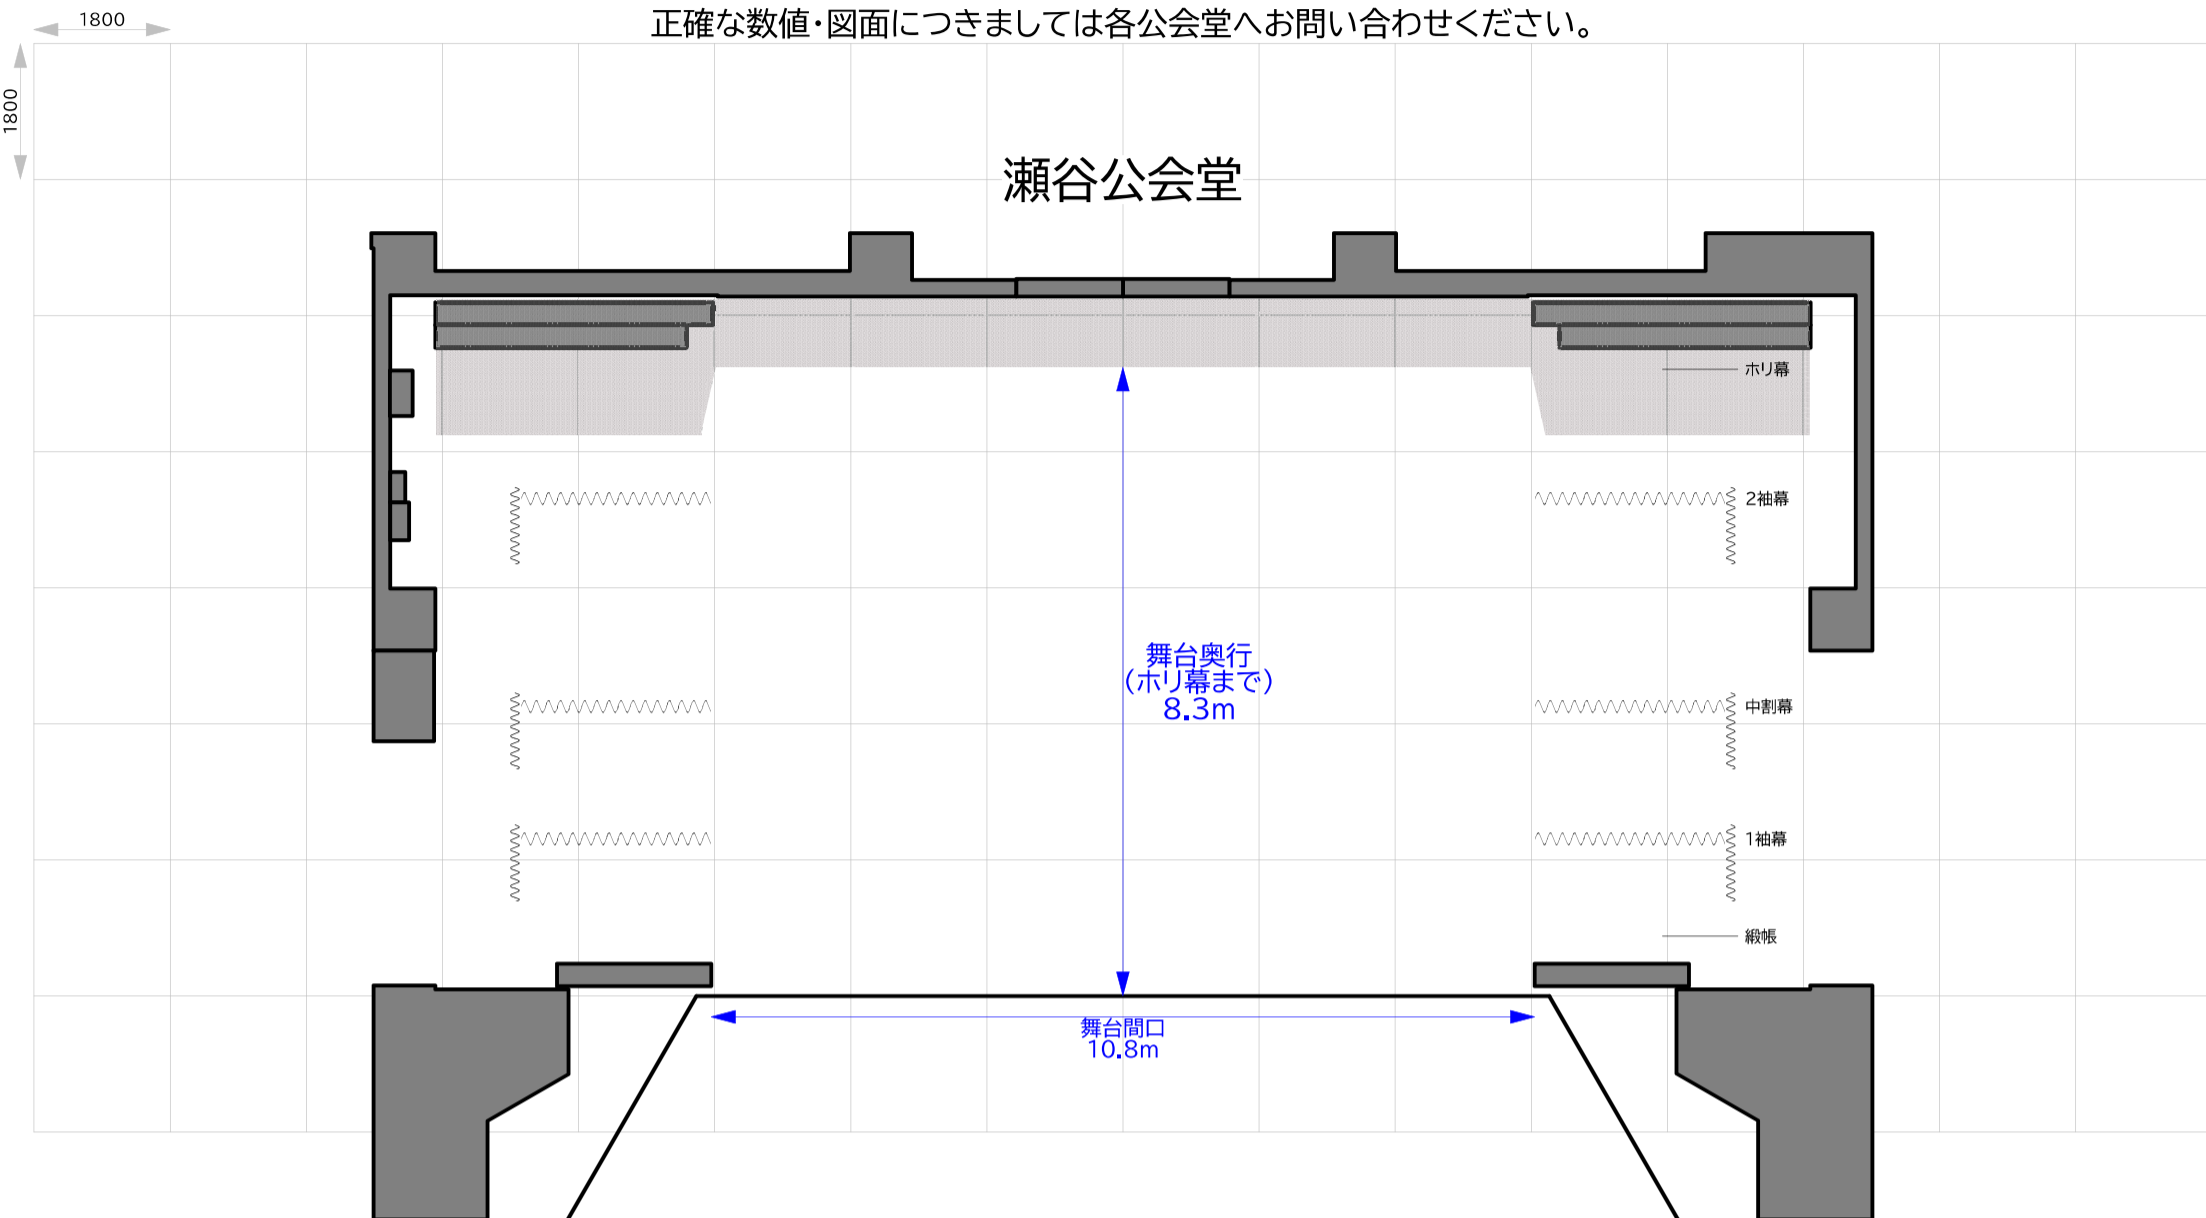

正確な数値・図面につきましては各公会堂へお問い合わせください。

横浜市公会堂 講堂舞台サイズ比較

瀬谷公会堂⇔港南公会堂

各公会堂の舞台図はHP等の資料を参考に作成しておりますが、実際と詳細が異なることもございます。比較用の参考資料としてご覧ください。

正確な数値・図面につきましては各公会堂へお問い合わせください。

横浜市公会堂 講堂舞台サイズ比較

瀬谷公会堂⇔港北公会堂

各公会堂の舞台図はHP等の資料を参考に作成しておりますが、実際と詳細が異なることもございます。比較用の参考資料としてご覧ください。