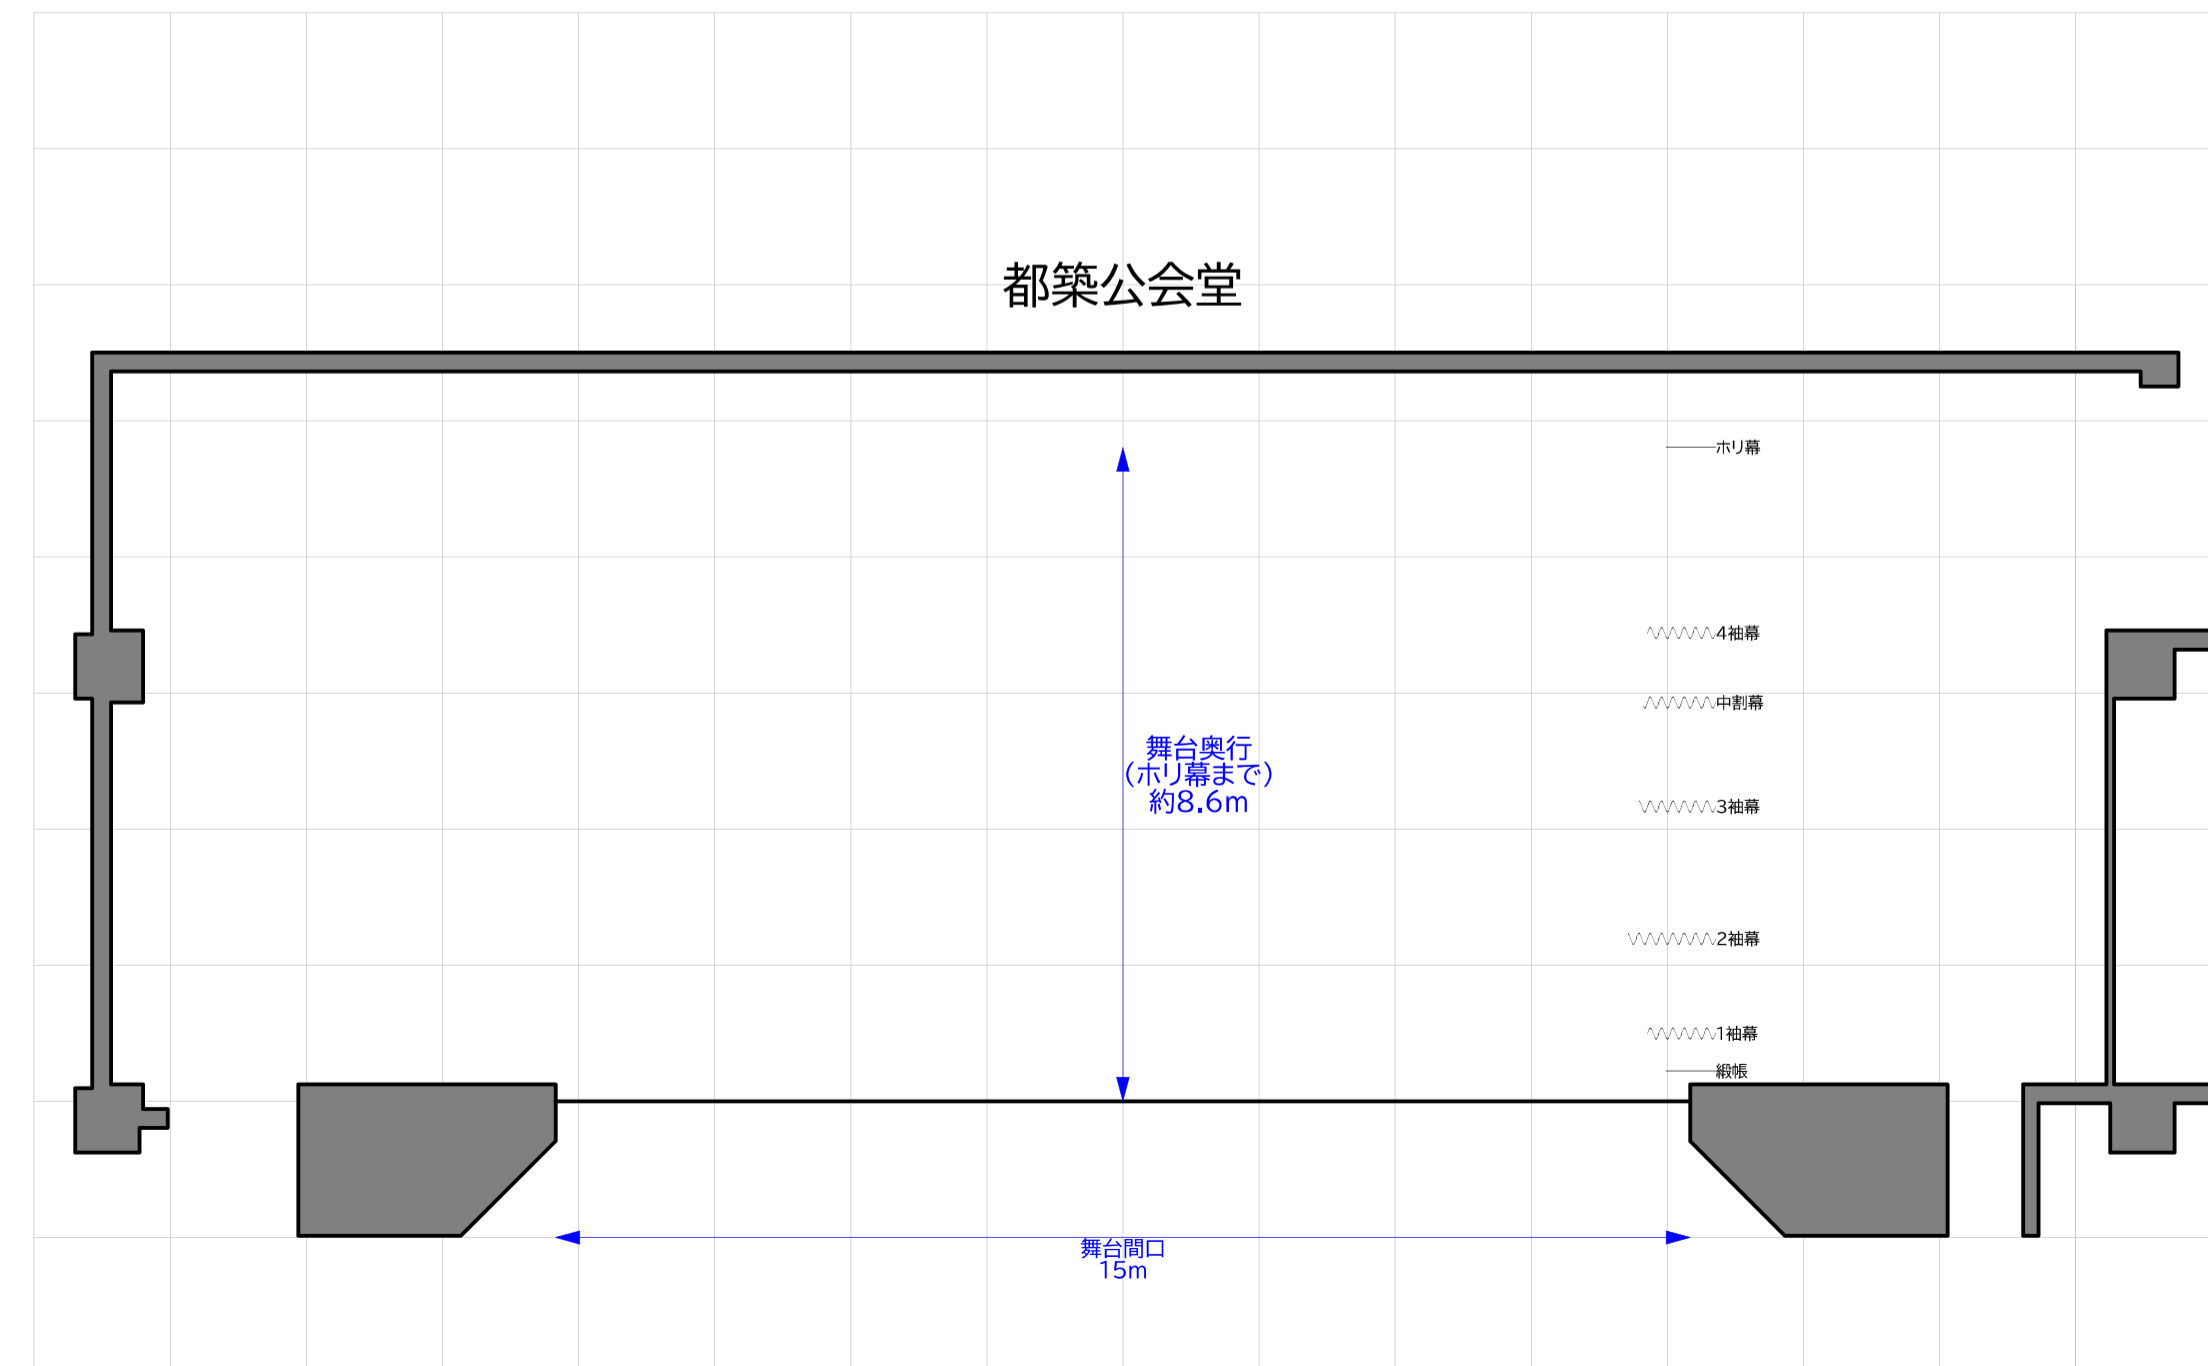

横浜市公会堂 講堂舞台サイズ比較

瀬谷公会堂⇔都築公会堂

各公会堂の舞台図はHP等の資料を参考に作成しておりますが、実際と詳細が異なることもございます。比較用の参考資料としてご覧ください。

正確な数値・図面につきましては各公会堂へお問い合わせください。