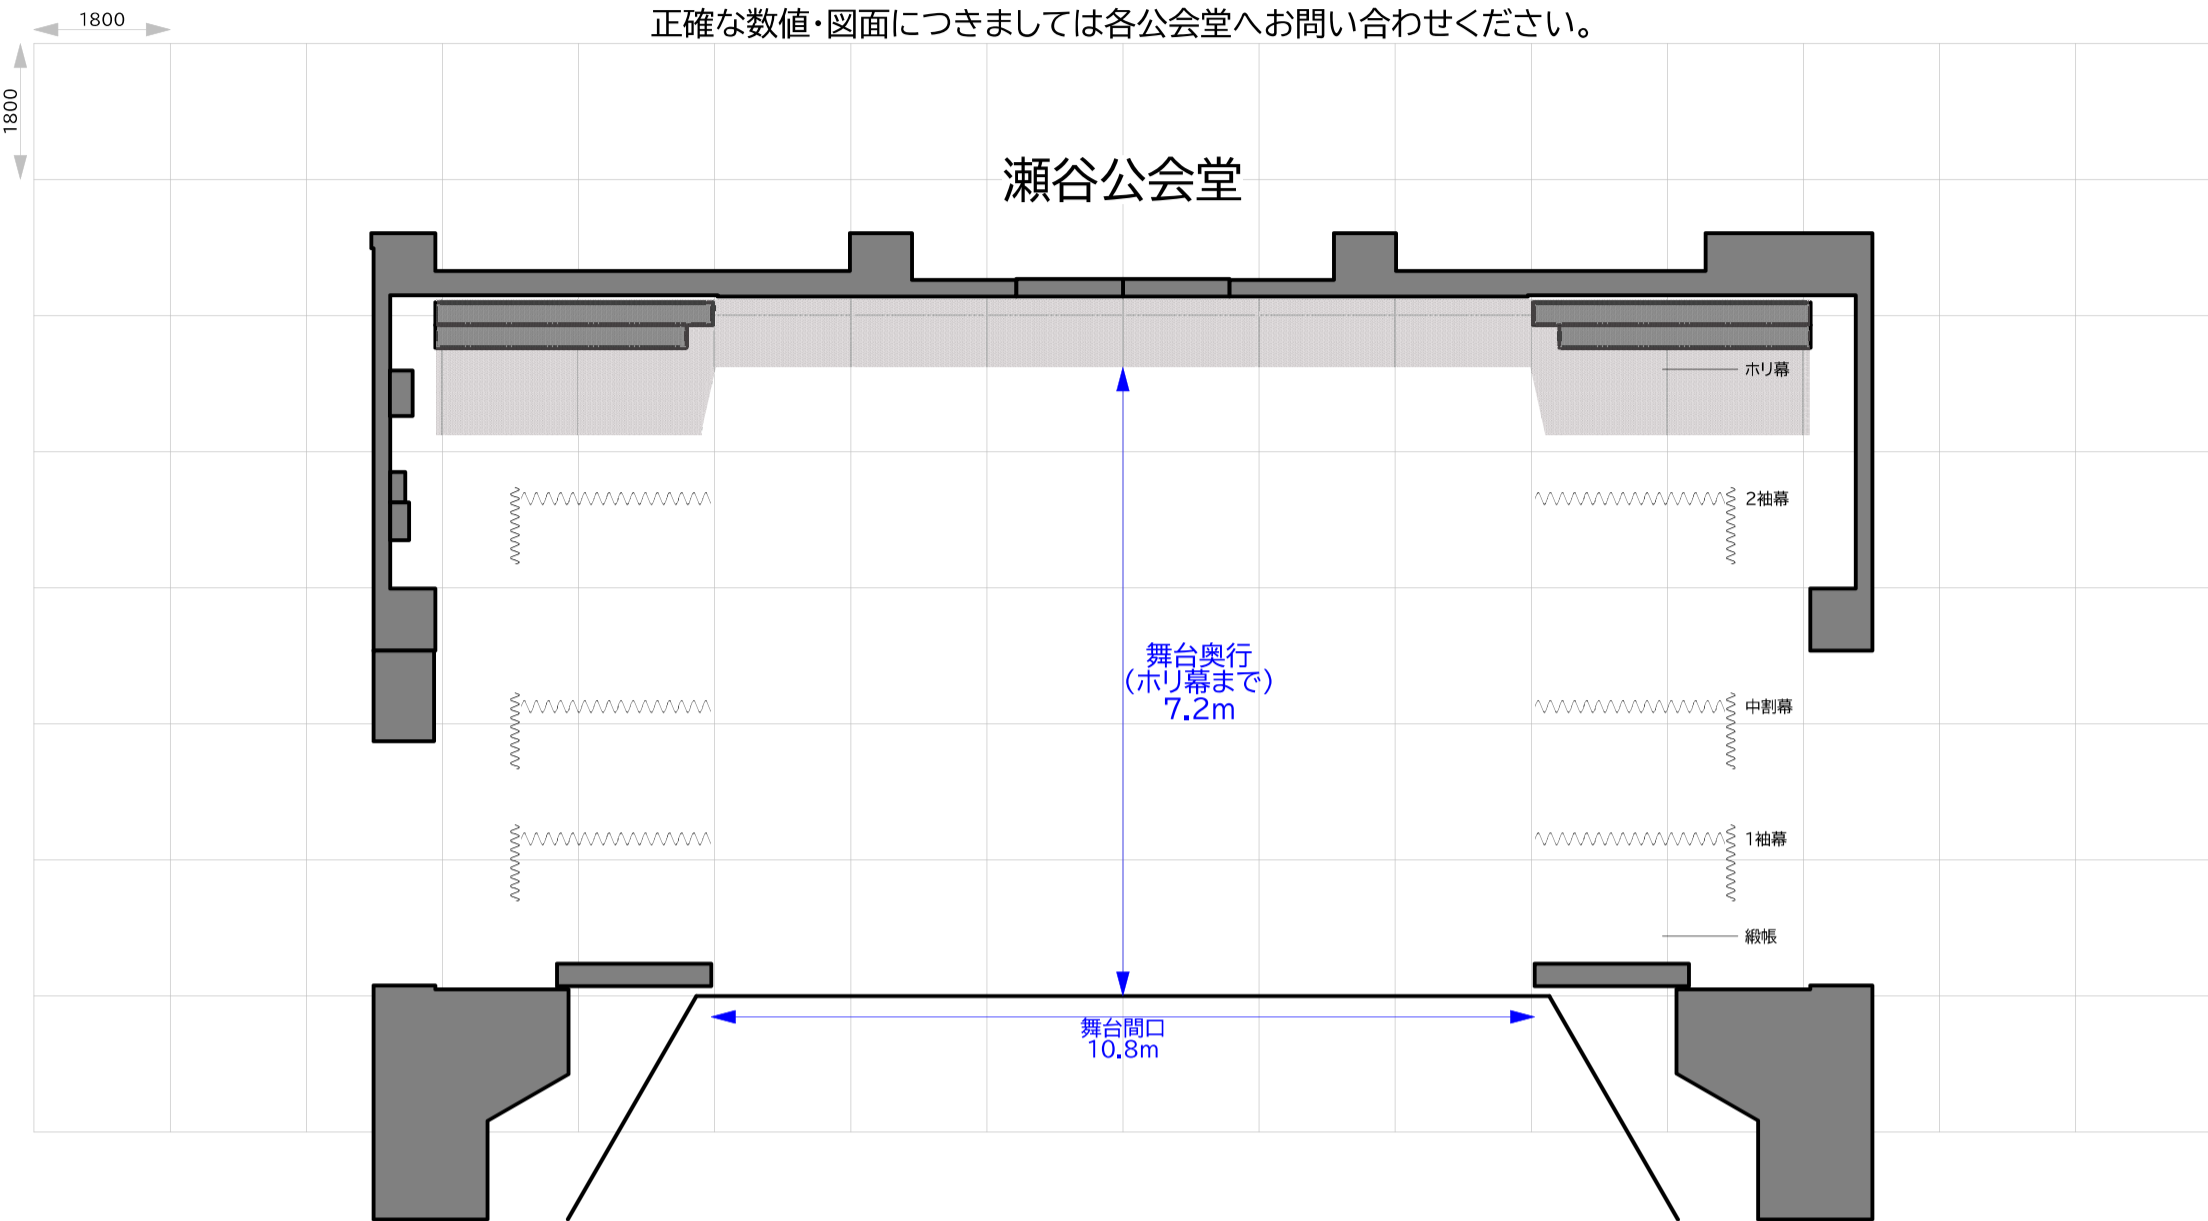

正確な数値・図面につきましては各公会堂へお問い合わせください。

横浜市公会堂 講堂舞台サイズ比較

瀬谷公会堂⇔保土ヶ谷公会堂

各公会堂の舞台図はHP等の資料を参考に作成しておりますが、実際と詳細が異なることもございます。比較用の参考資料としてご覧ください。

正確な数値・図面につきましては各公会堂へお問い合わせください。

横浜市公会堂 講堂舞台サイズ比較

瀬谷公会堂⇔緑公会堂

各公会堂の舞台図はHP等の資料を参考に作成しておりますが、実際と詳細が異なることもございます。比較用の参考資料としてご覧ください。

正確な数値・図面につきましては各公会堂へお問い合わせください。

横浜市公会堂 講堂舞台サイズ比較

瀬谷公会堂⇔南公会堂

各公会堂の舞台図はHP等の資料を参考に作成しておりますが、実際と詳細が異なることもございます。比較用の参考資料としてご覧ください。

正確な数値・図面につきましては各公会堂へお問い合わせください。