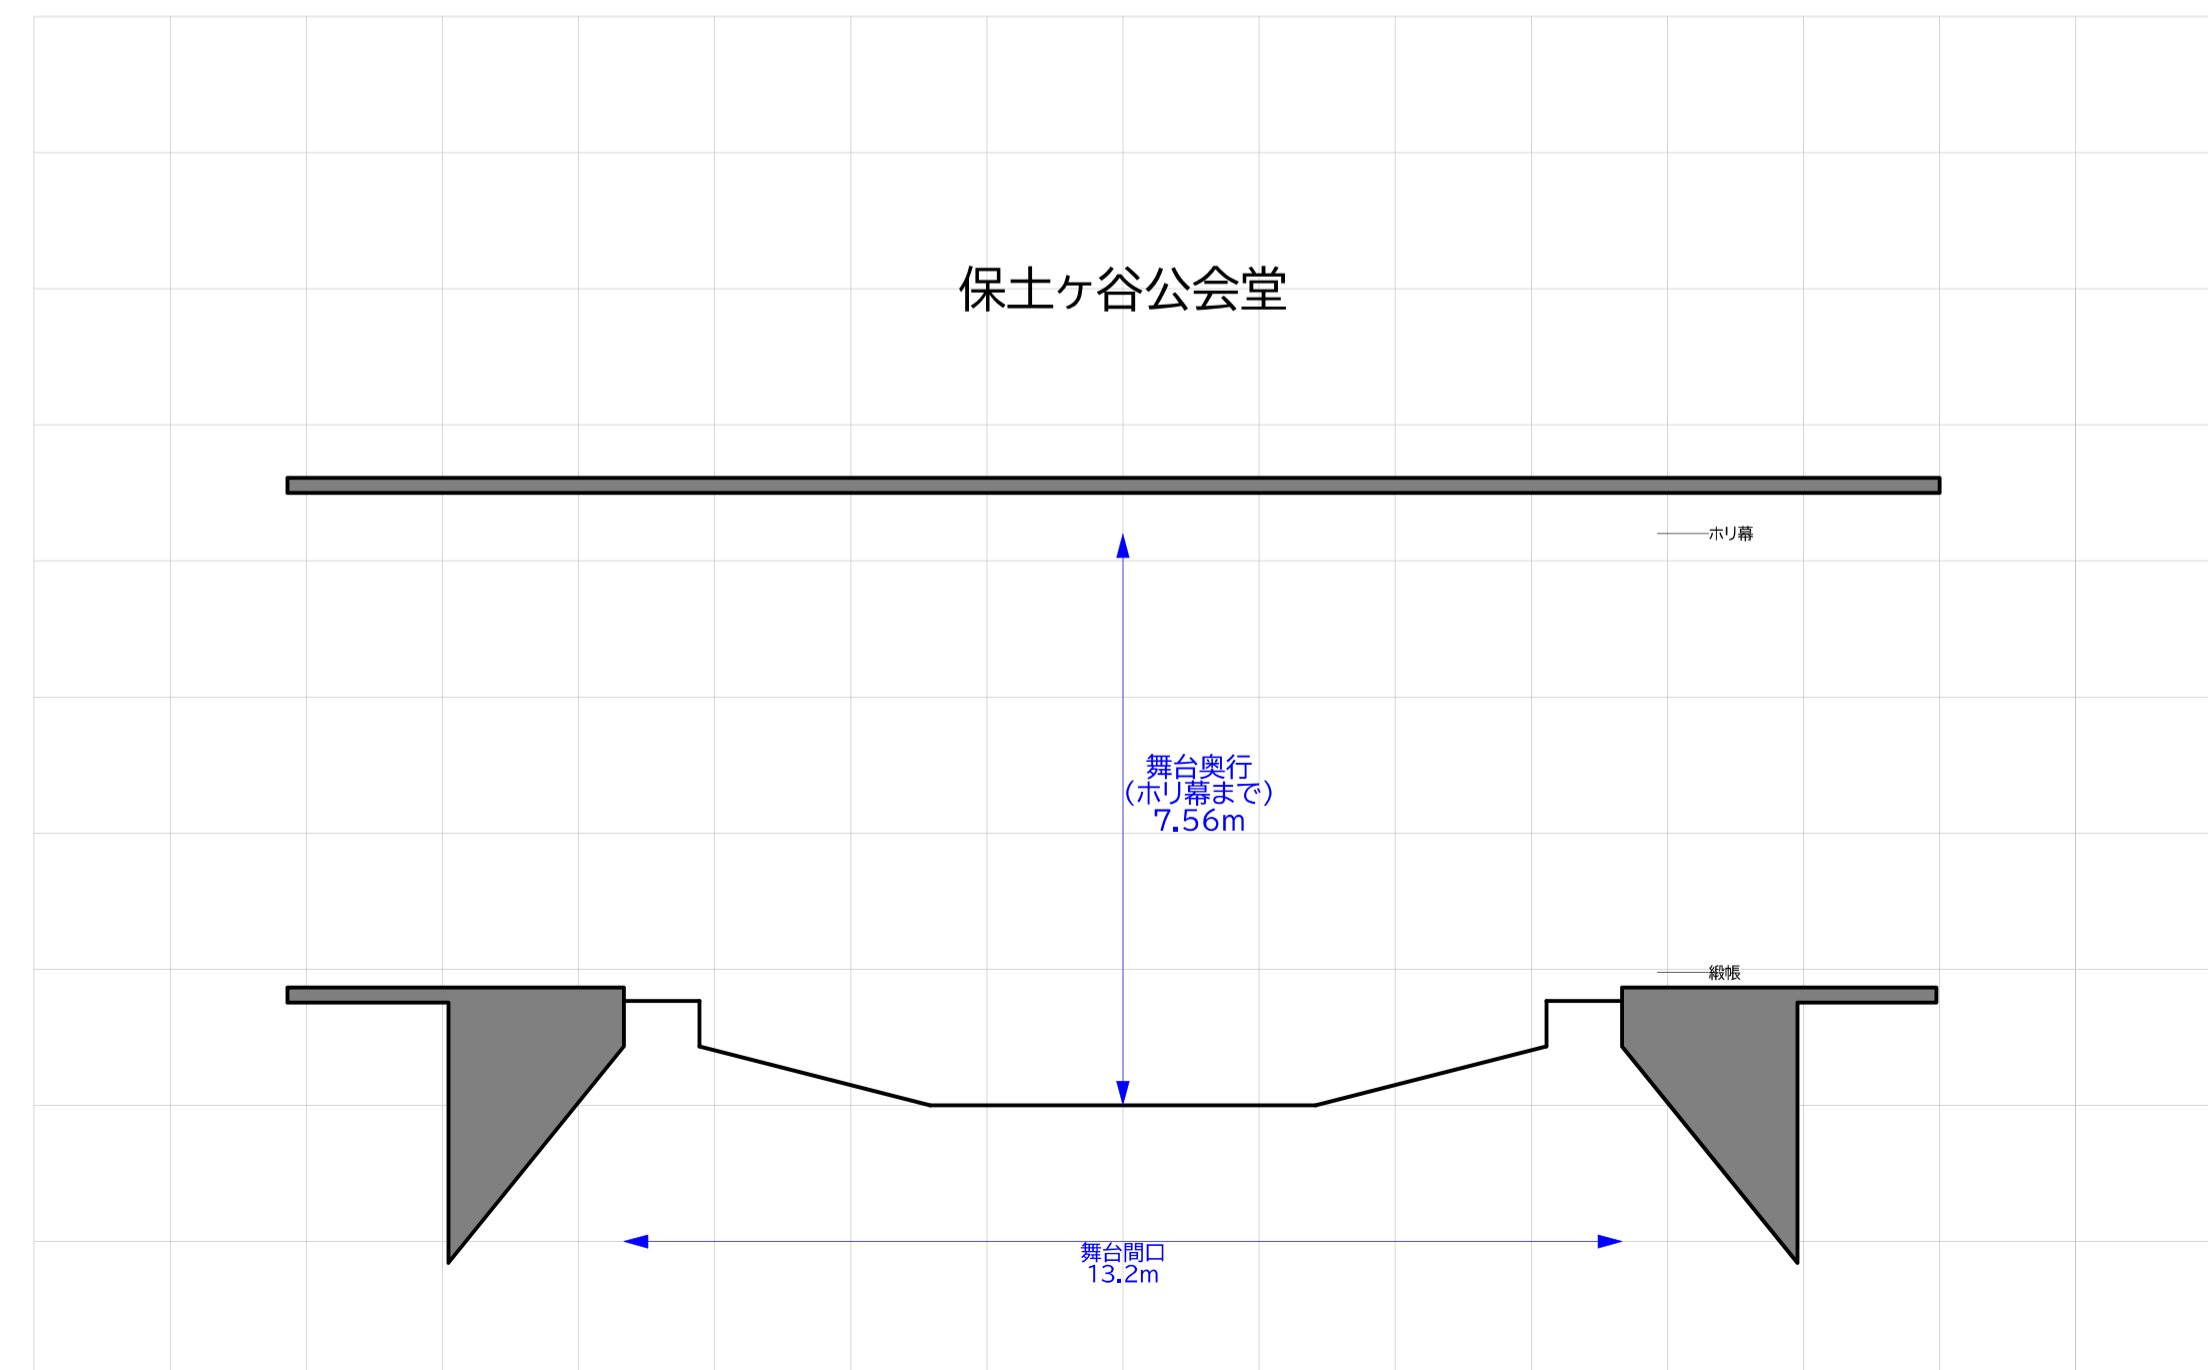

正確な数値・図面につきましては各公会堂へお問い合わせください。

横浜市公会堂 講堂舞台サイズ比較

瀬谷公会堂⇔保土ヶ谷公会堂

各公会堂の舞台図はHP等の資料を参考に作成しておりますが、実際と詳細が異なることもございます。比較用の参考資料としてご覧ください。

正確な数値・図面につきましては各公会堂へお問い合わせください。

横浜市公会堂 講堂舞台サイズ比較

瀬谷公会堂⇔緑公会堂

各公会堂の舞台図はHP等の資料を参考に作成しておりますが、実際と詳細が異なることもございます。比較用の参考資料としてご覧ください。