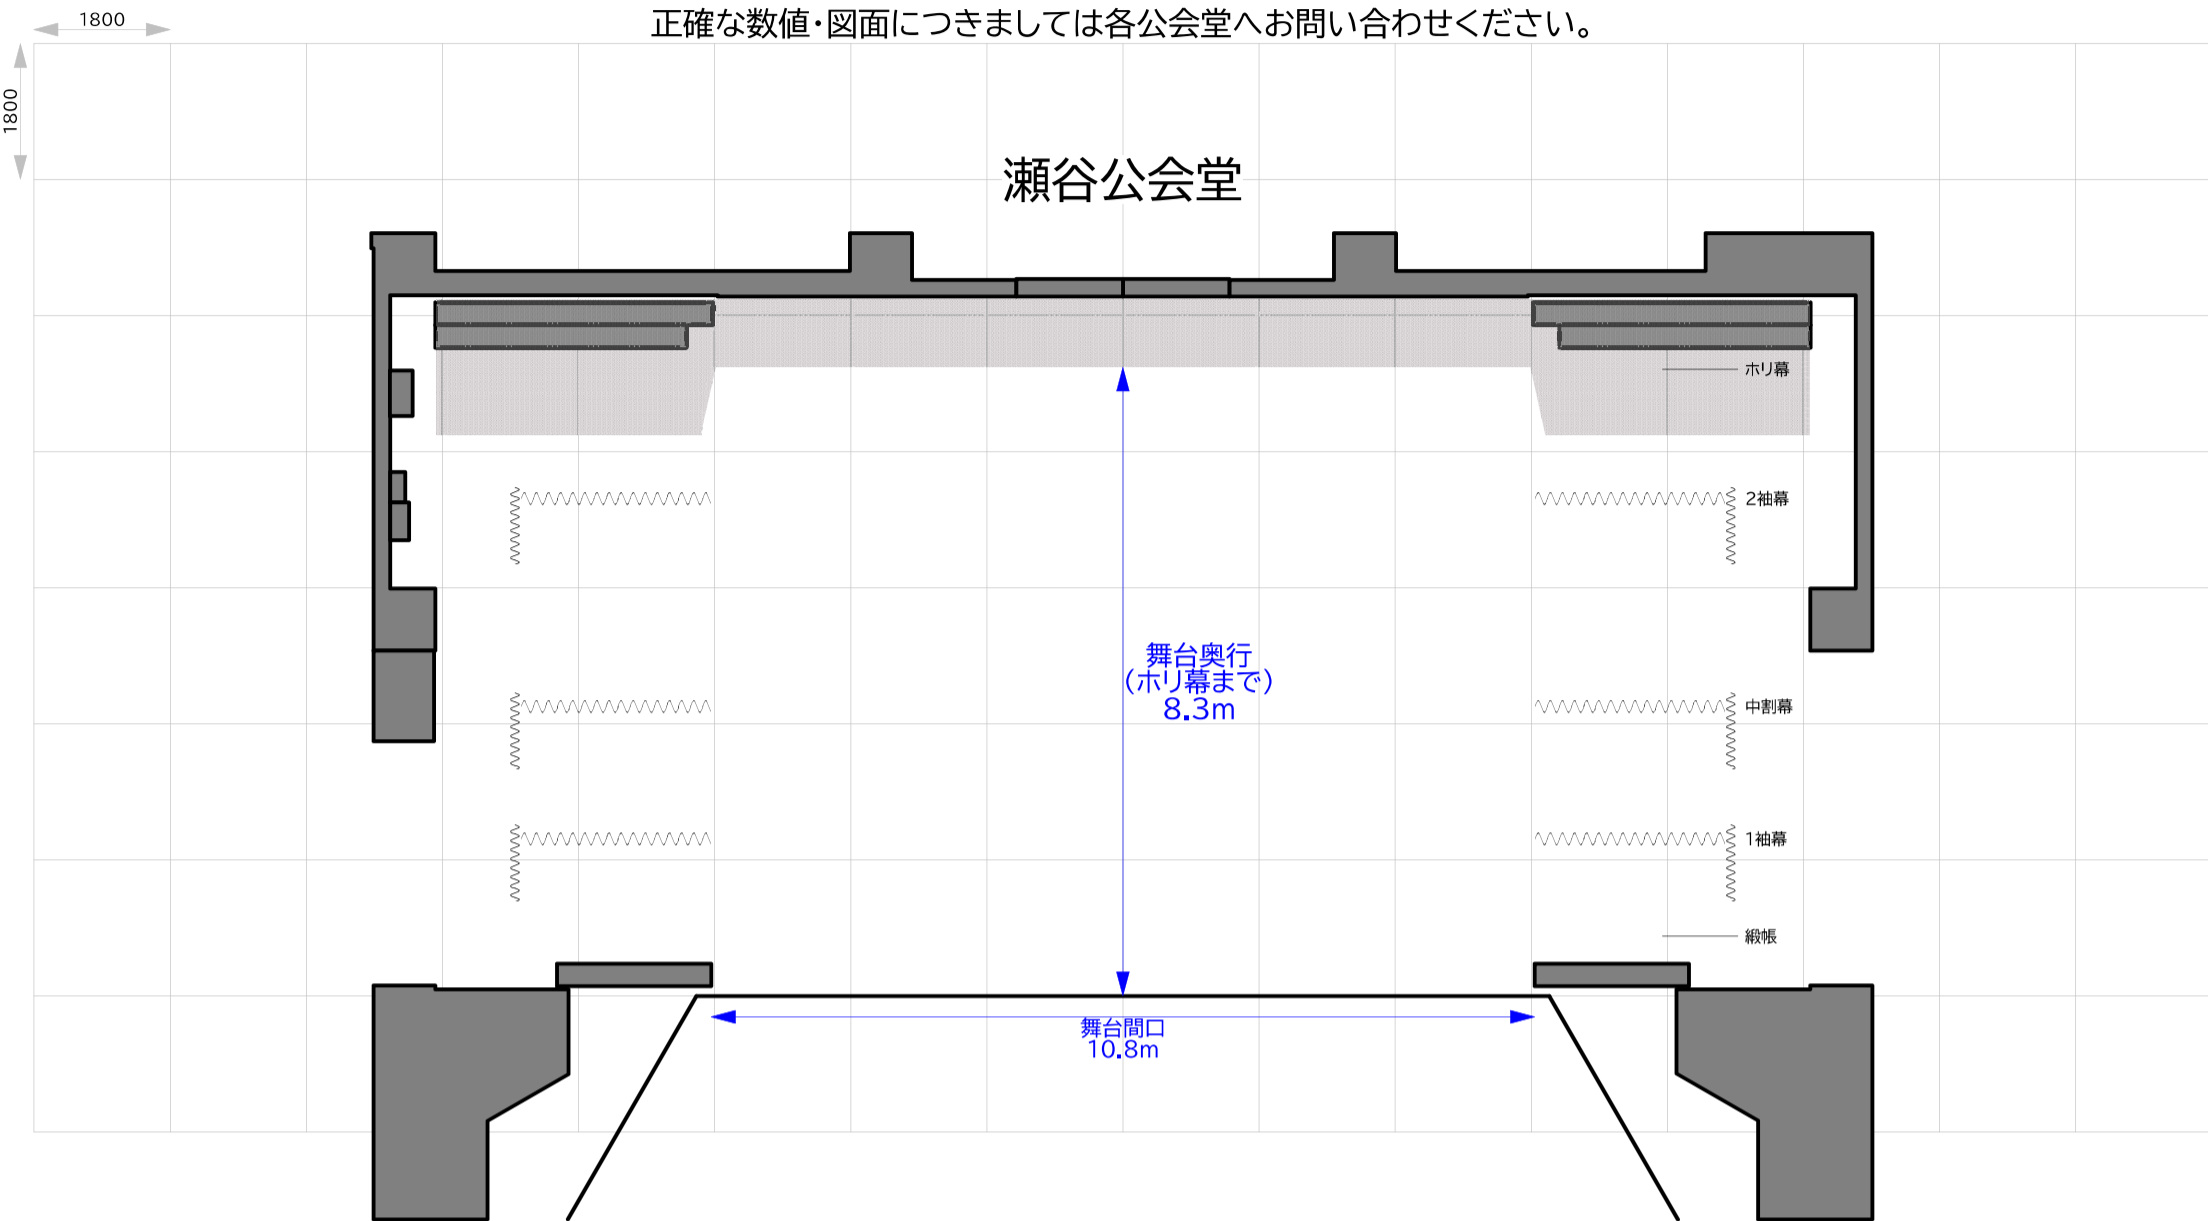

横浜市公会堂 講堂舞台サイズ比較

瀬谷公会堂⇔磯子公会堂

各公会堂の舞台図はHP等の資料を参考に作成しておりますが、実際と詳細が異なることもございます。比較用の参考資料としてご覧ください。

正確な数値・図面につきましては各公会堂へお問い合わせください。