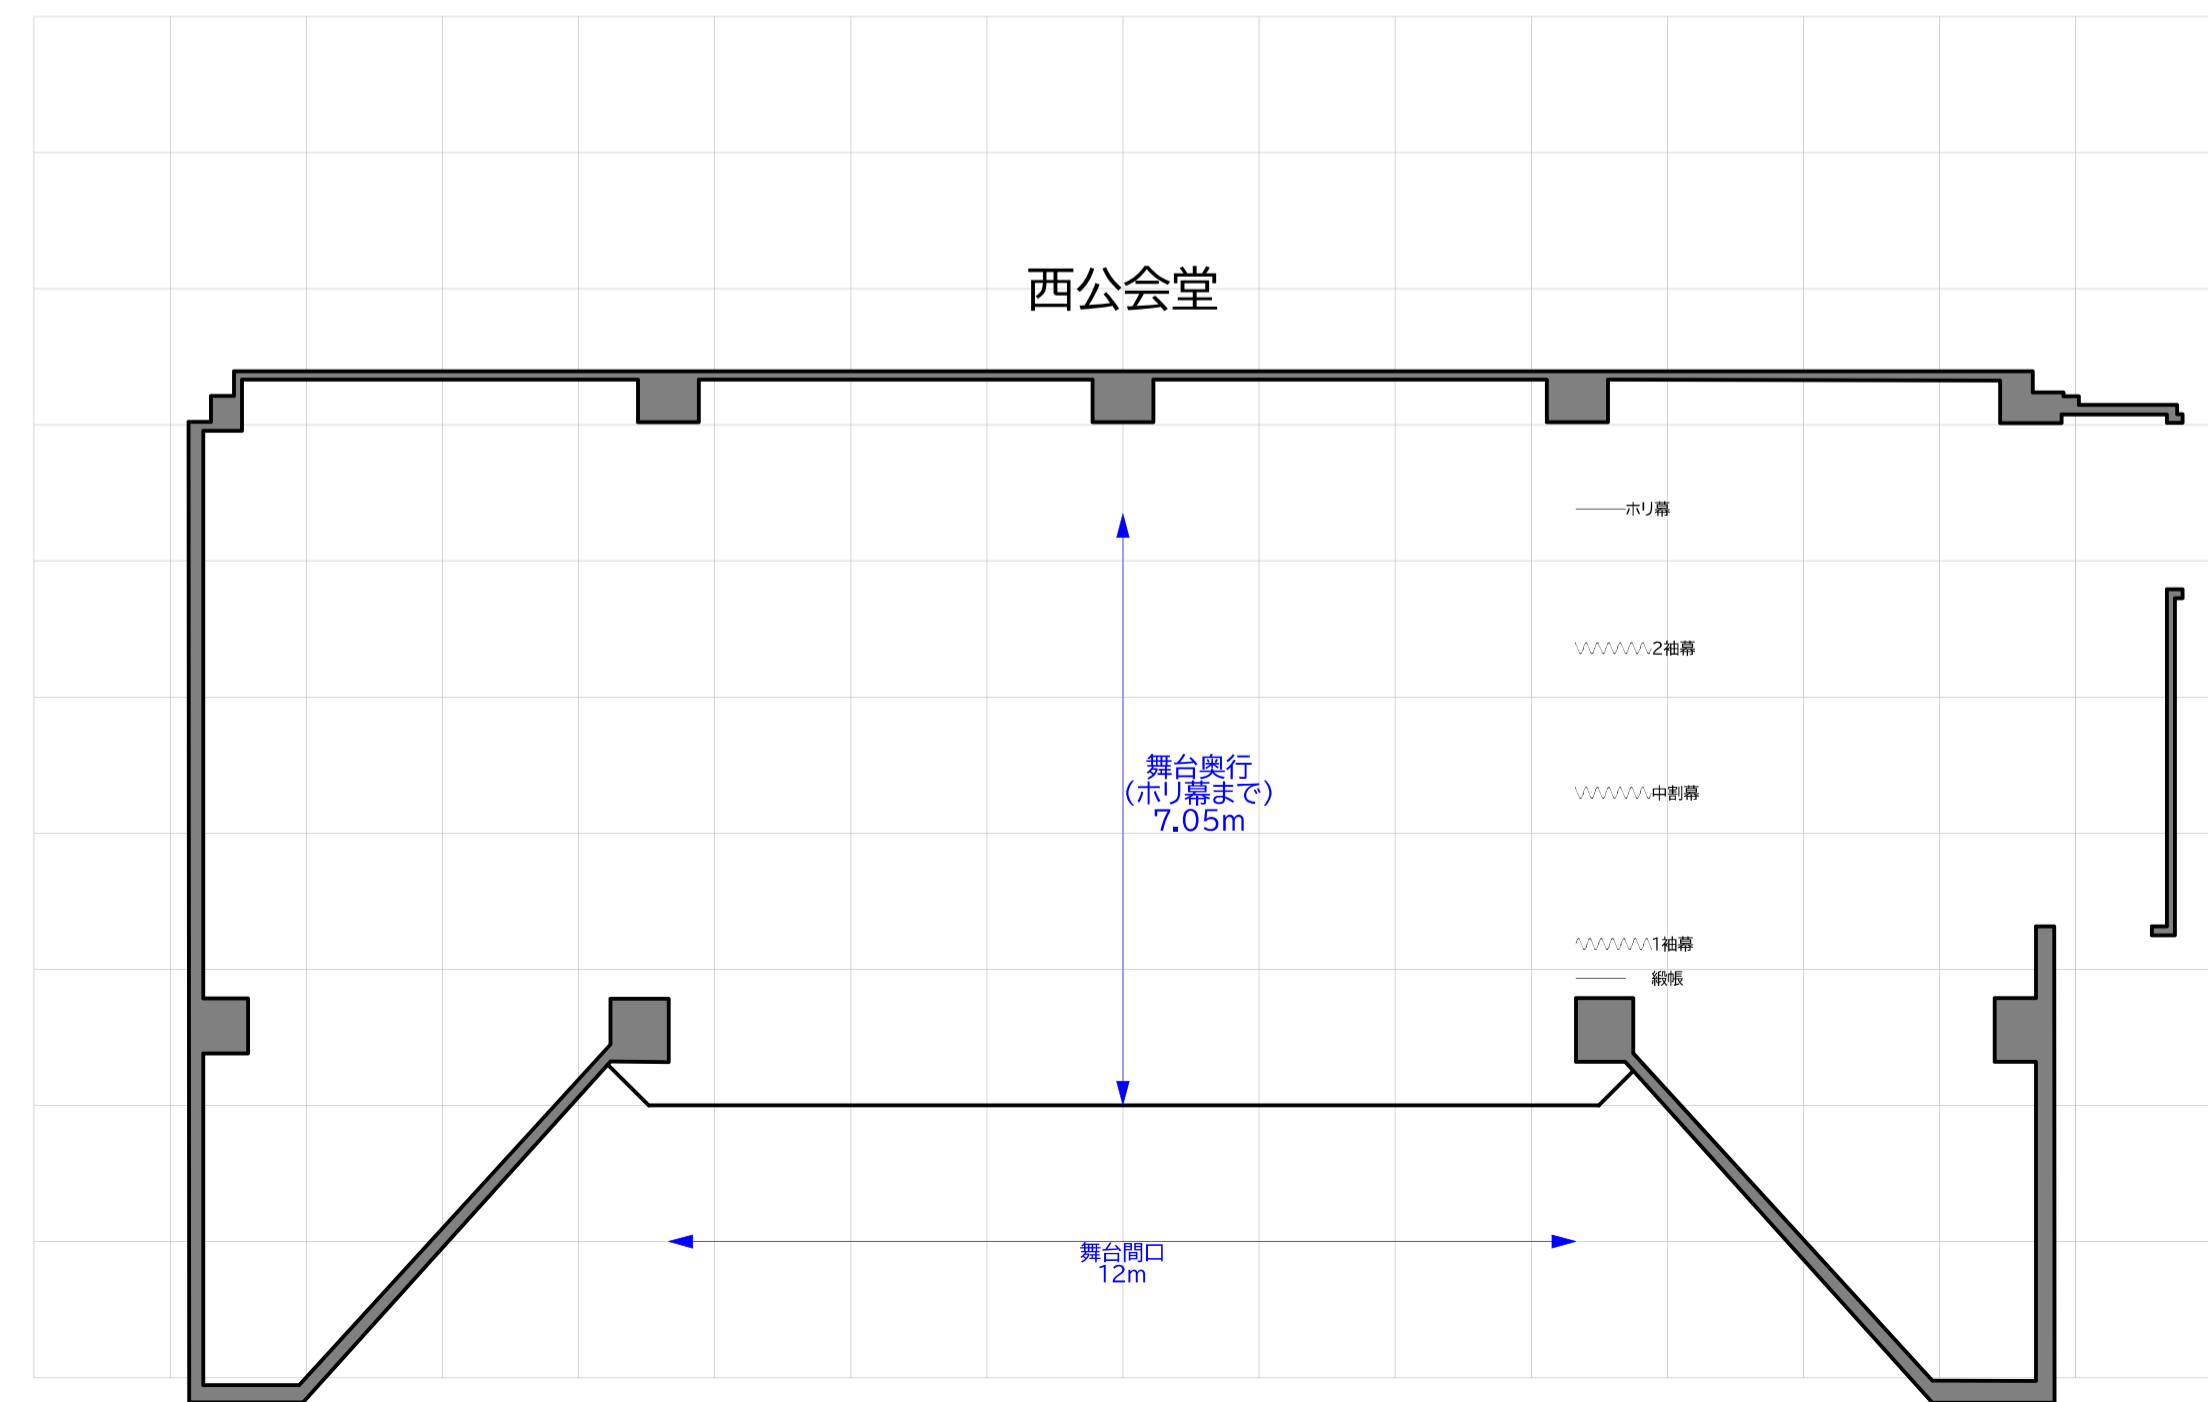

横浜市公会堂 講堂舞台サイズ比較

瀬谷公会堂⇔西公会堂

各公会堂の舞台図はHP等の資料を参考に作成しておりますが、実際と詳細が異なることもございます。比較用の参考資料としてご覧ください。

正確な数値・図面につきましては各公会堂へお問い合わせください。