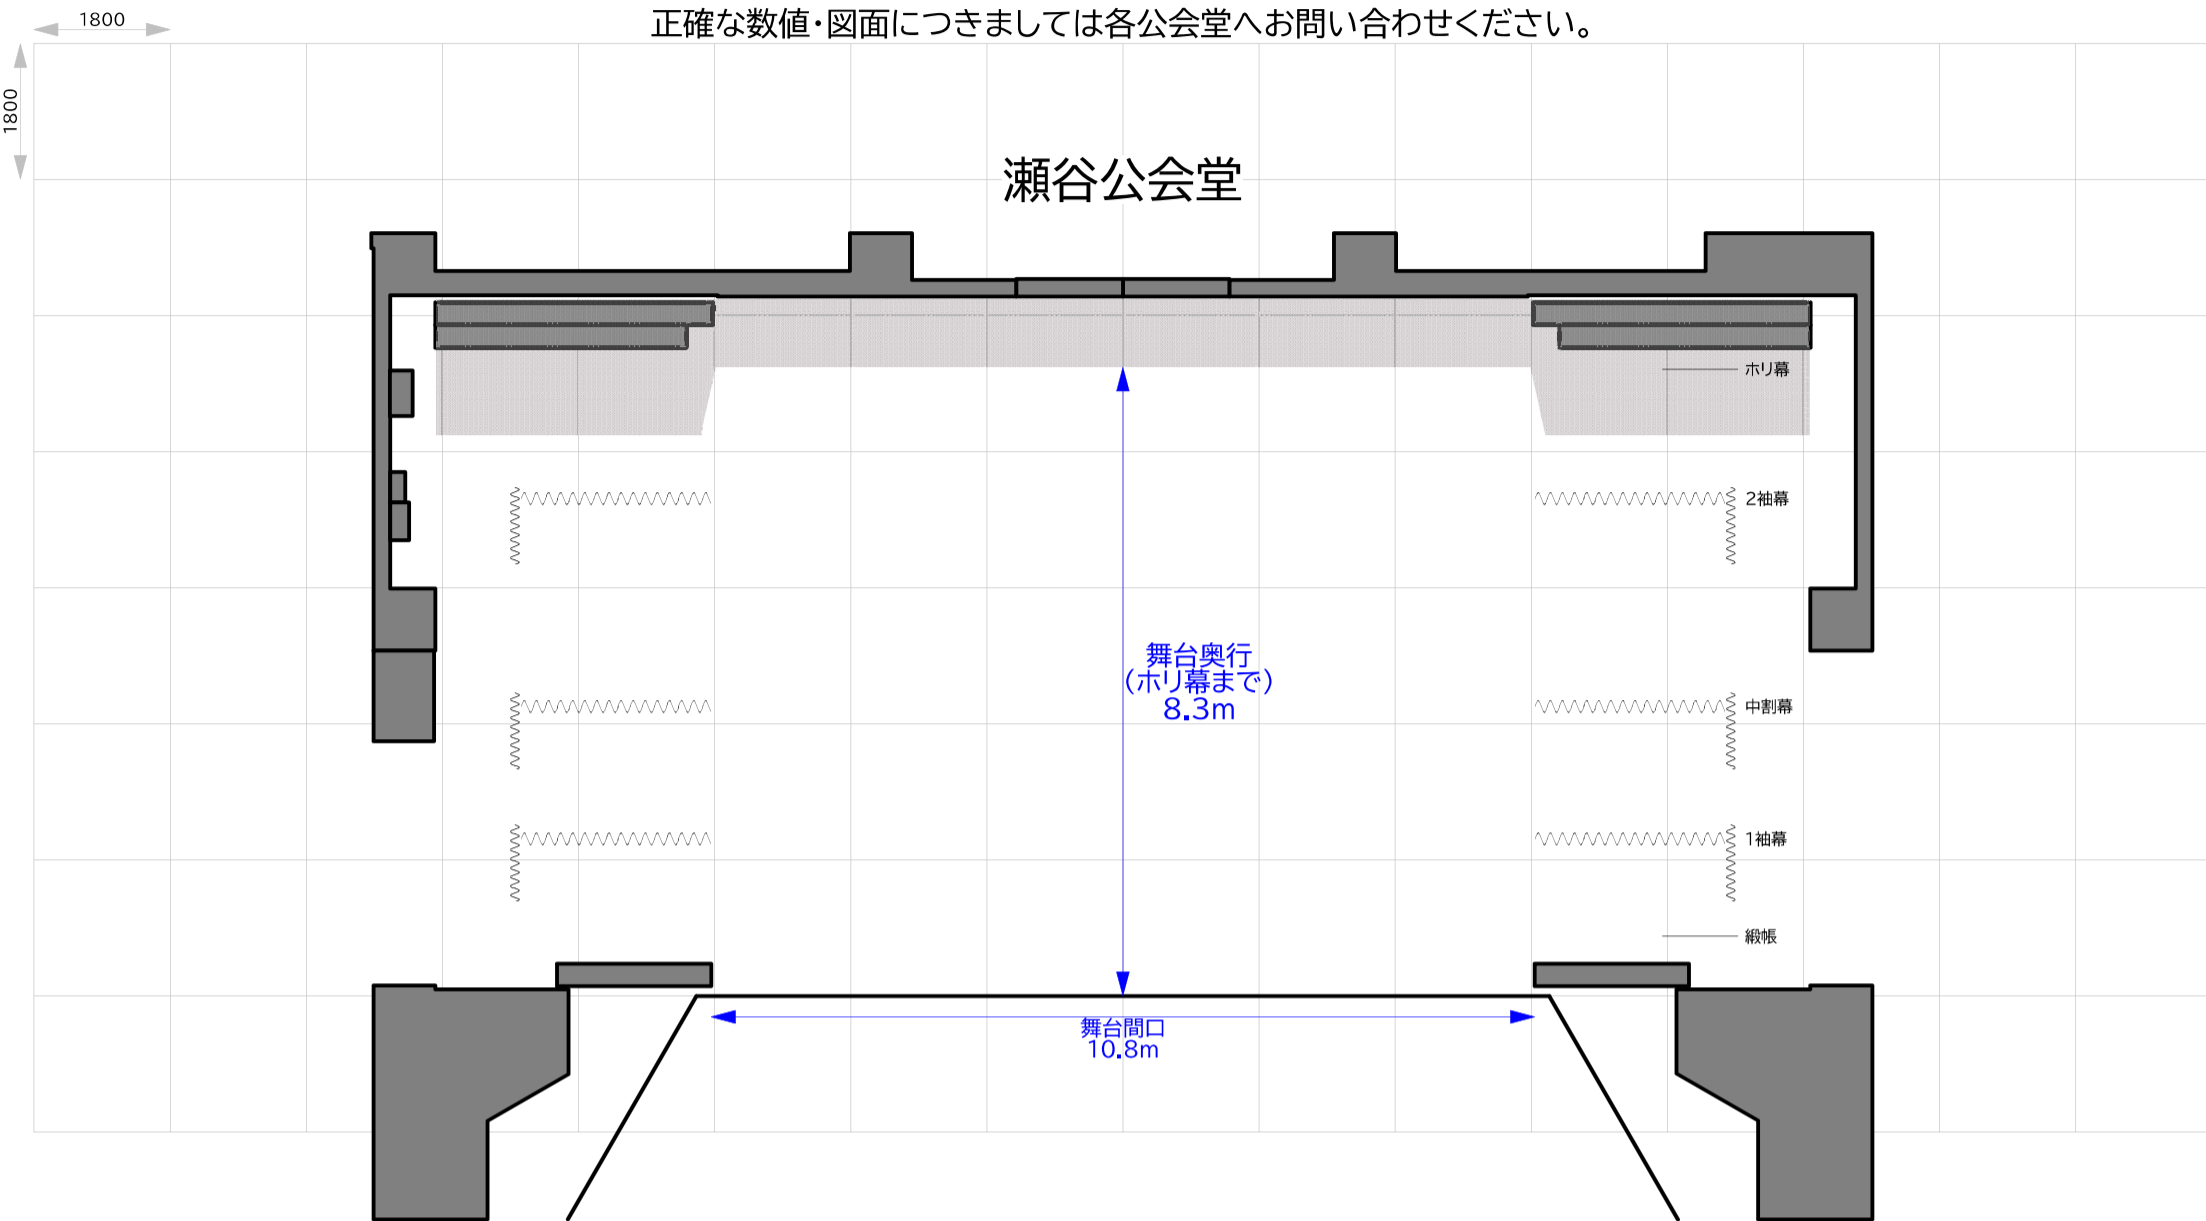

正確な数値・図面につきましては各公会堂へお問い合わせください。

横浜市公会堂 講堂舞台サイズ比較

瀬谷公会堂⇔泉公会堂

各公会堂の舞台図はHP等の資料を参考に作成しておりますが、実際と詳細が異なることもございます。比較用の参考資料としてご覧ください。

正確な数値・図面につきましては各公会堂へお問い合わせください。

横浜市公会堂 講堂舞台サイズ比較

瀬谷公会堂⇔磯子公会堂

各公会堂の舞台図はHP等の資料を参考に作成しておりますが、実際と詳細が異なることもございます。比較用の参考資料としてご覧ください。