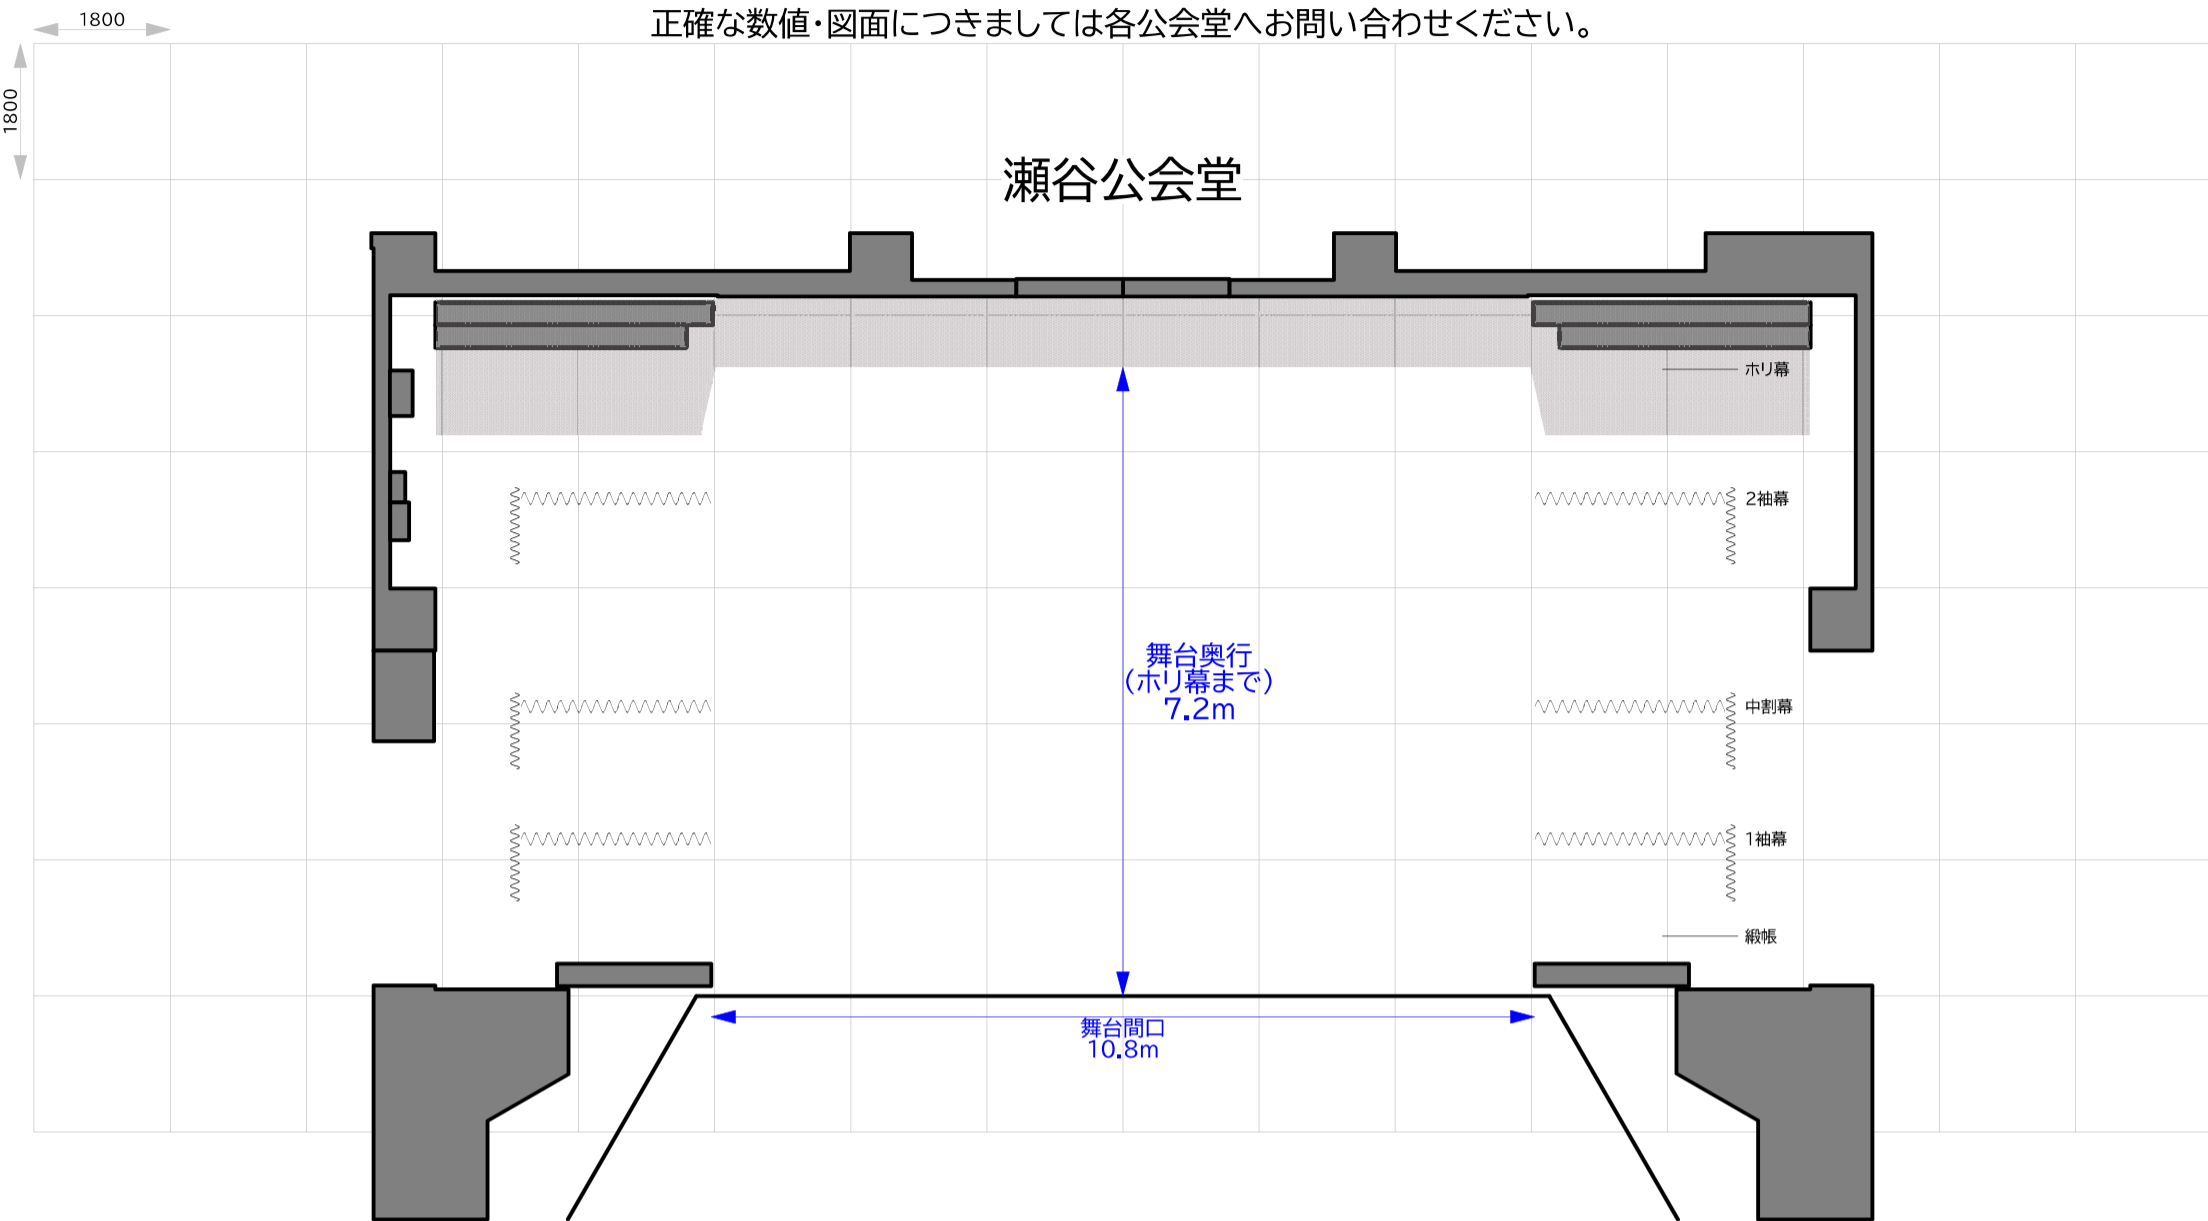

正確な数値・図面につきましては各公会堂へお問い合わせください。

横浜市公会堂 講堂舞台サイズ比較

瀬谷公会堂⇔戸塚公会堂

各公会堂の舞台図はHP等の資料を参考に作成しておりますが、実際と詳細が異なることもございます。比較用の参考資料としてご覧ください。

正確な数値・図面につきましては各公会堂へお問い合わせください。

横浜市公会堂 講堂舞台サイズ比較

瀬谷公会堂⇔西公会堂

各公会堂の舞台図はHP等の資料を参考に作成しておりますが、実際と詳細が異なることもございます。比較用の参考資料としてご覧ください。