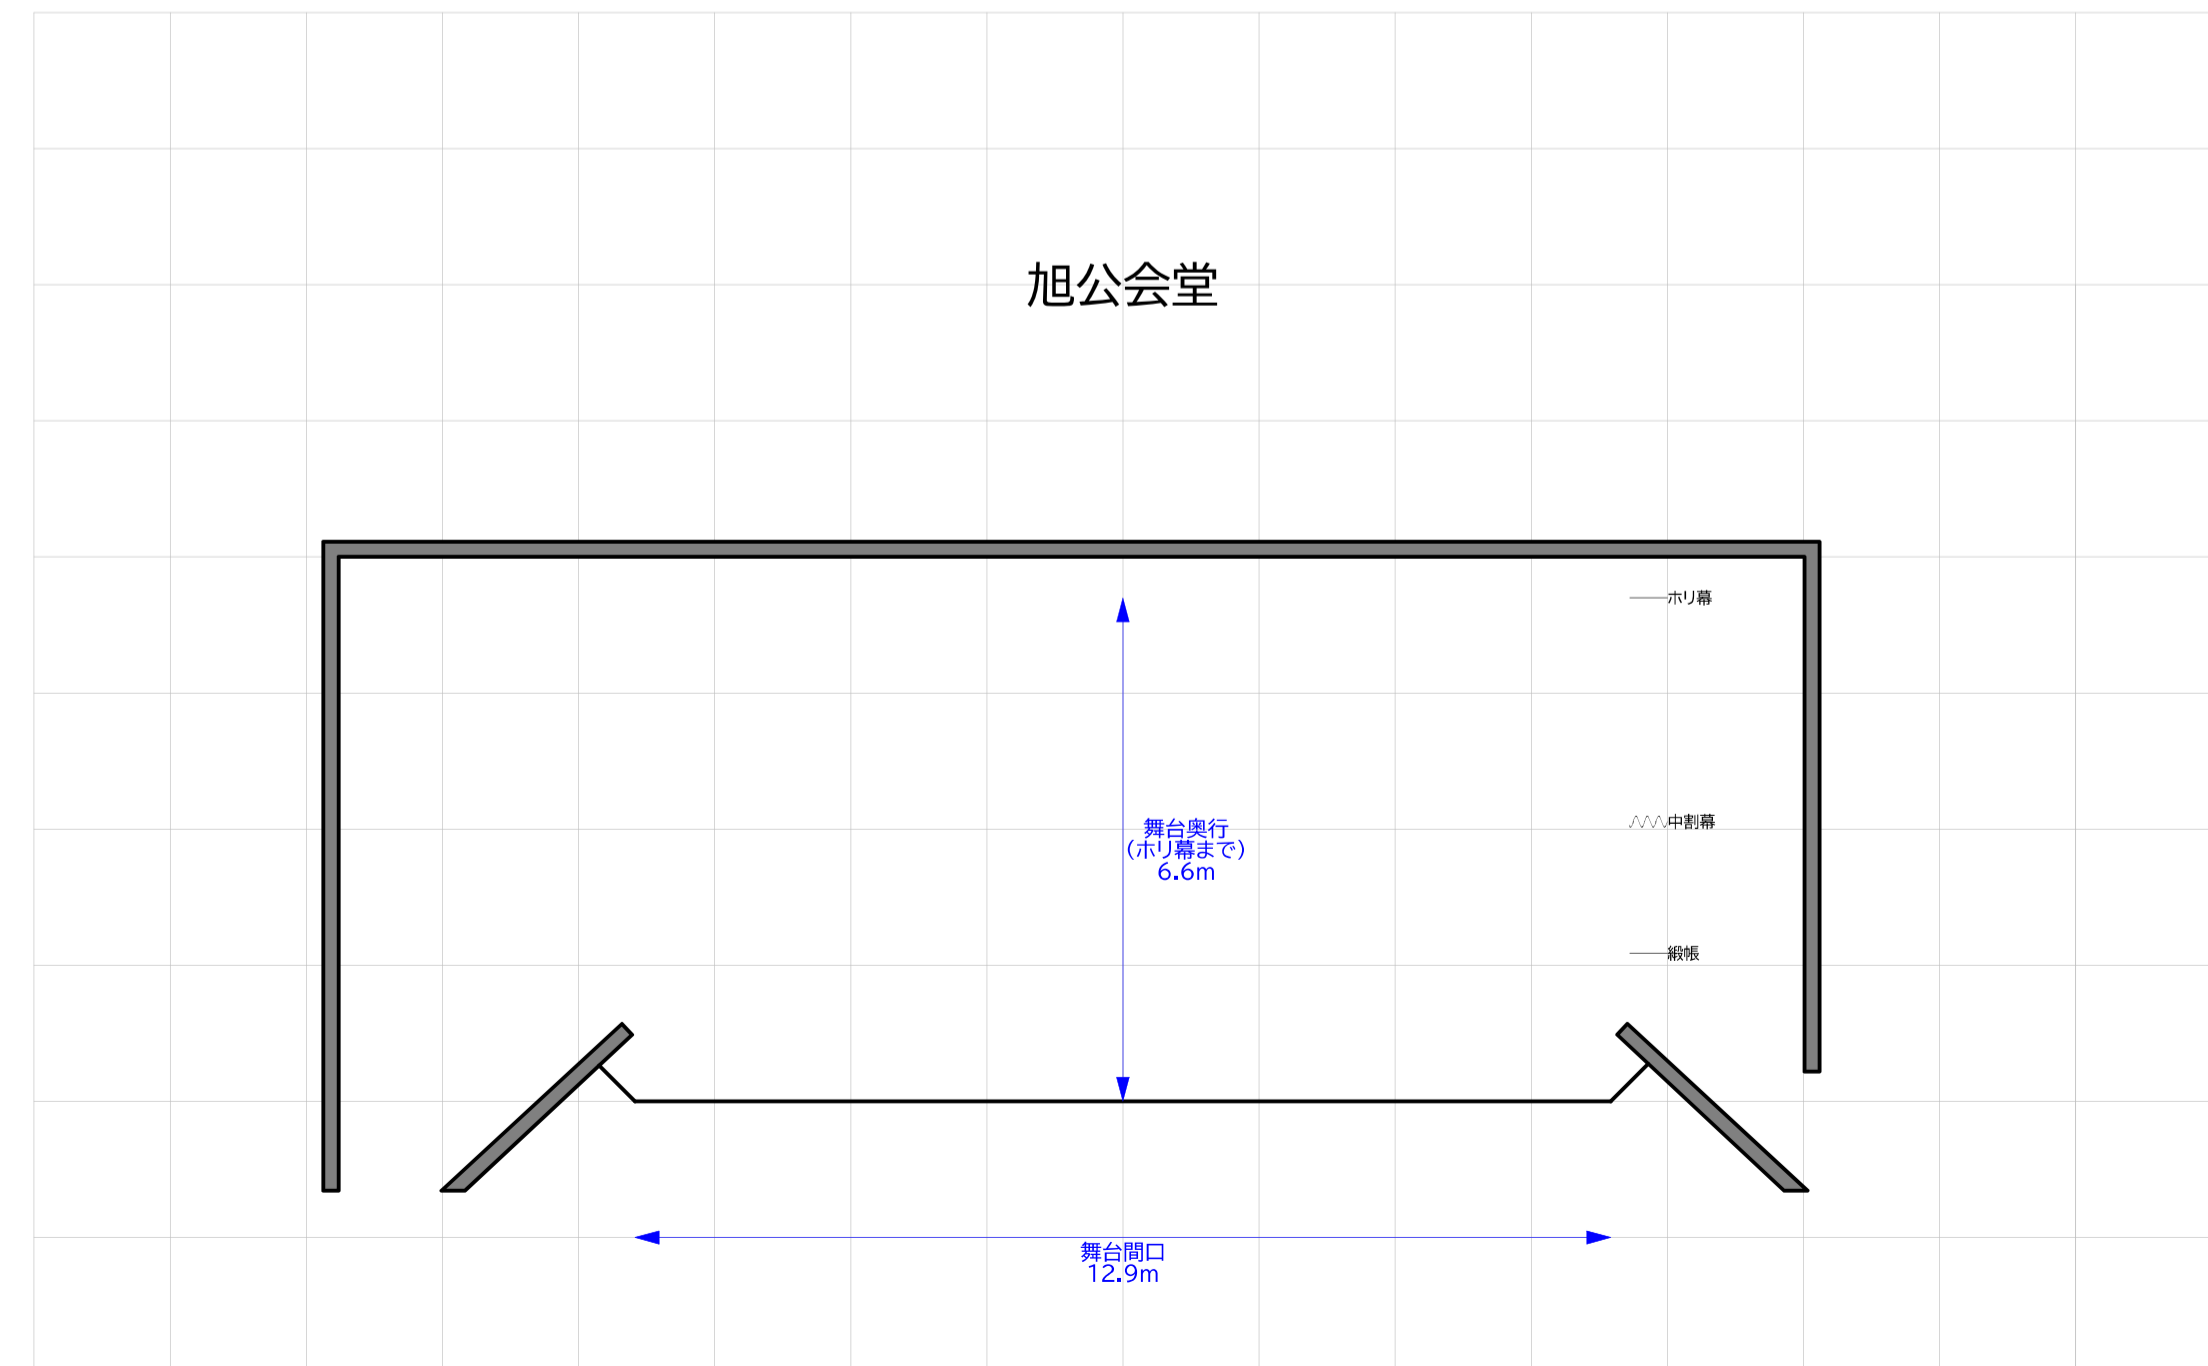

横浜市公会堂 講堂舞台サイズ比較

瀬谷公会堂⇔青葉公会堂

各公会堂の舞台図はHP等の資料を参考に作成しておりますが、実際と詳細が異なることもございます。比較用の参考資料としてご覧ください。

正確な数値・図面につきましては各公会堂へお問い合わせください。

横浜市公会堂 講堂舞台サイズ比較

瀬谷公会堂⇔旭公会堂

各公会堂の舞台図はHP等の資料を参考に作成しておりますが、実際と詳細が異なることもございます。比較用の参考資料としてご覧ください。

正確な数値・図面につきましては各公会堂へお問い合わせください。

横浜市公会堂 講堂舞台サイズ比較

瀬谷公会堂⇔泉公会堂

各公会堂の舞台図はHP等の資料を参考に作成しておりますが、実際と詳細が異なることもございます。比較用の参考資料としてご覧ください。

正確な数値・図面につきましては各公会堂へお問い合わせください。

横浜市公会堂 講堂舞台サイズ比較

瀬谷公会堂⇔磯子公会堂

各公会堂の舞台図はHP等の資料を参考に作成しておりますが、実際と詳細が異なることもございます。比較用の参考資料としてご覧ください。