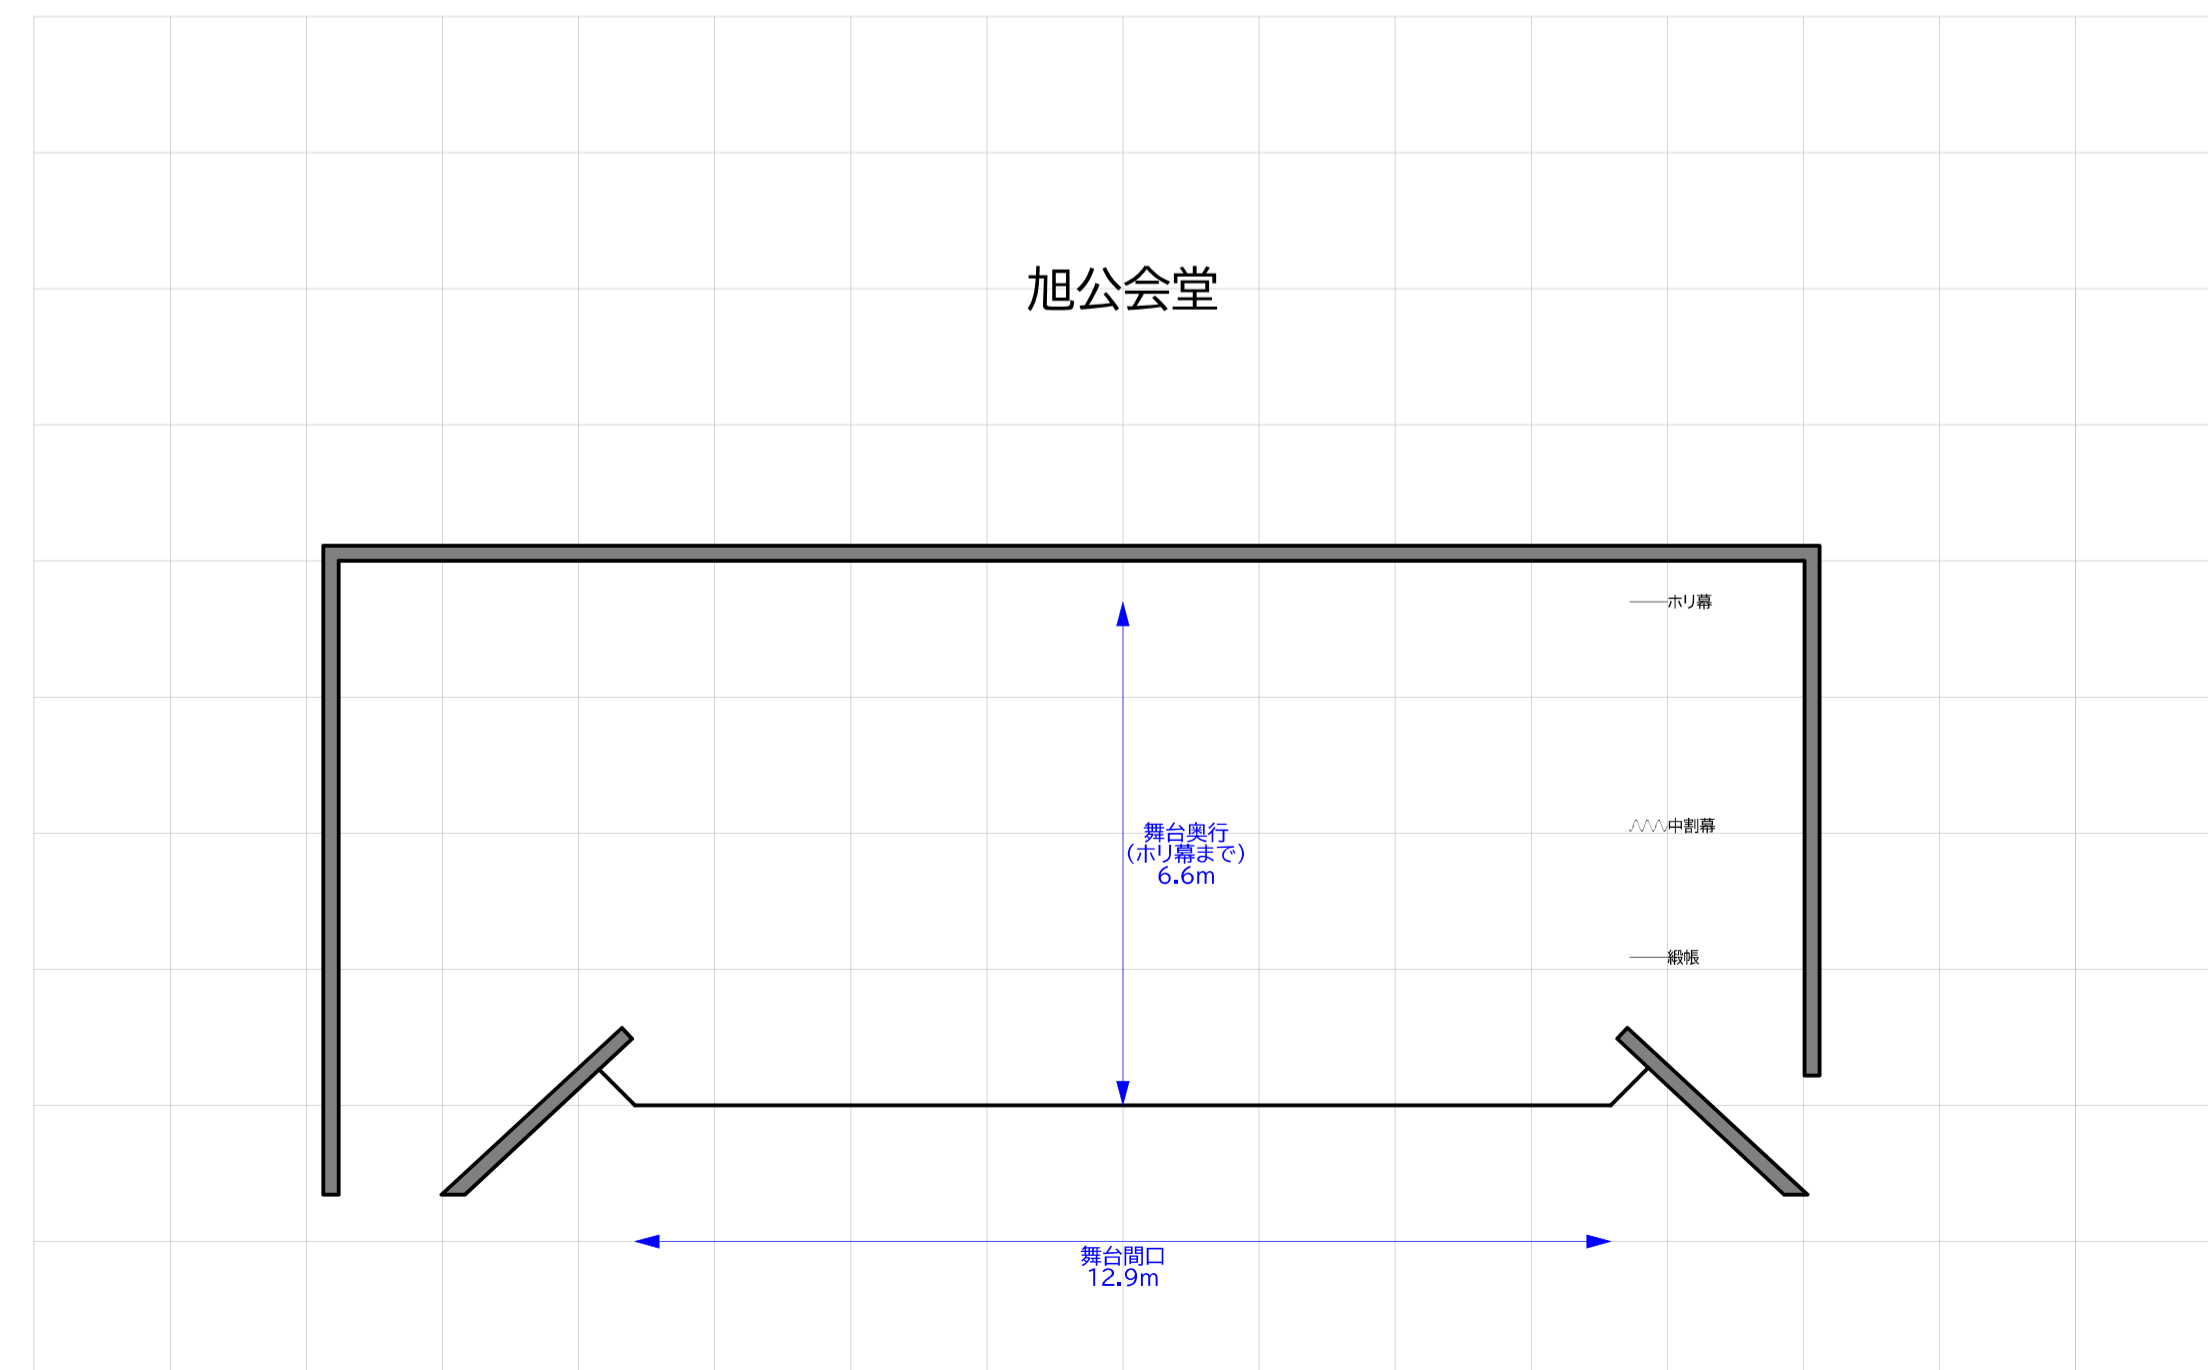

横浜市公会堂 講堂舞台サイズ比較

瀬谷公会堂⇔青葉公会堂

各公会堂の舞台図はHP等の資料を参考に作成しておりますが、実際と詳細が異なることもございます。比較用の参考資料としてご覧ください。

正確な数値・図面につきましては各公会堂へお問い合わせください。

横浜市公会堂 講堂舞台サイズ比較

瀬谷公会堂⇔旭公会堂

各公会堂の舞台図はHP等の資料を参考に作成しておりますが、実際と詳細が異なることもございます。比較用の参考資料としてご覧ください。

正確な数値・図面につきましては各公会堂へお問い合わせください。

横浜市公会堂 講堂舞台サイズ比較

瀬谷公会堂⇔泉公会堂

各公会堂の舞台図はHP等の資料を参考に作成しておりますが、実際と詳細が異なることもございます。比較用の参考資料としてご覧ください。

正確な数値・図面につきましては各公会堂へお問い合わせください。

横浜市公会堂 講堂舞台サイズ比較

瀬谷公会堂⇔磯子公会堂

各公会堂の舞台図はHP等の資料を参考に作成しておりますが、実際と詳細が異なることもございます。比較用の参考資料としてご覧ください。