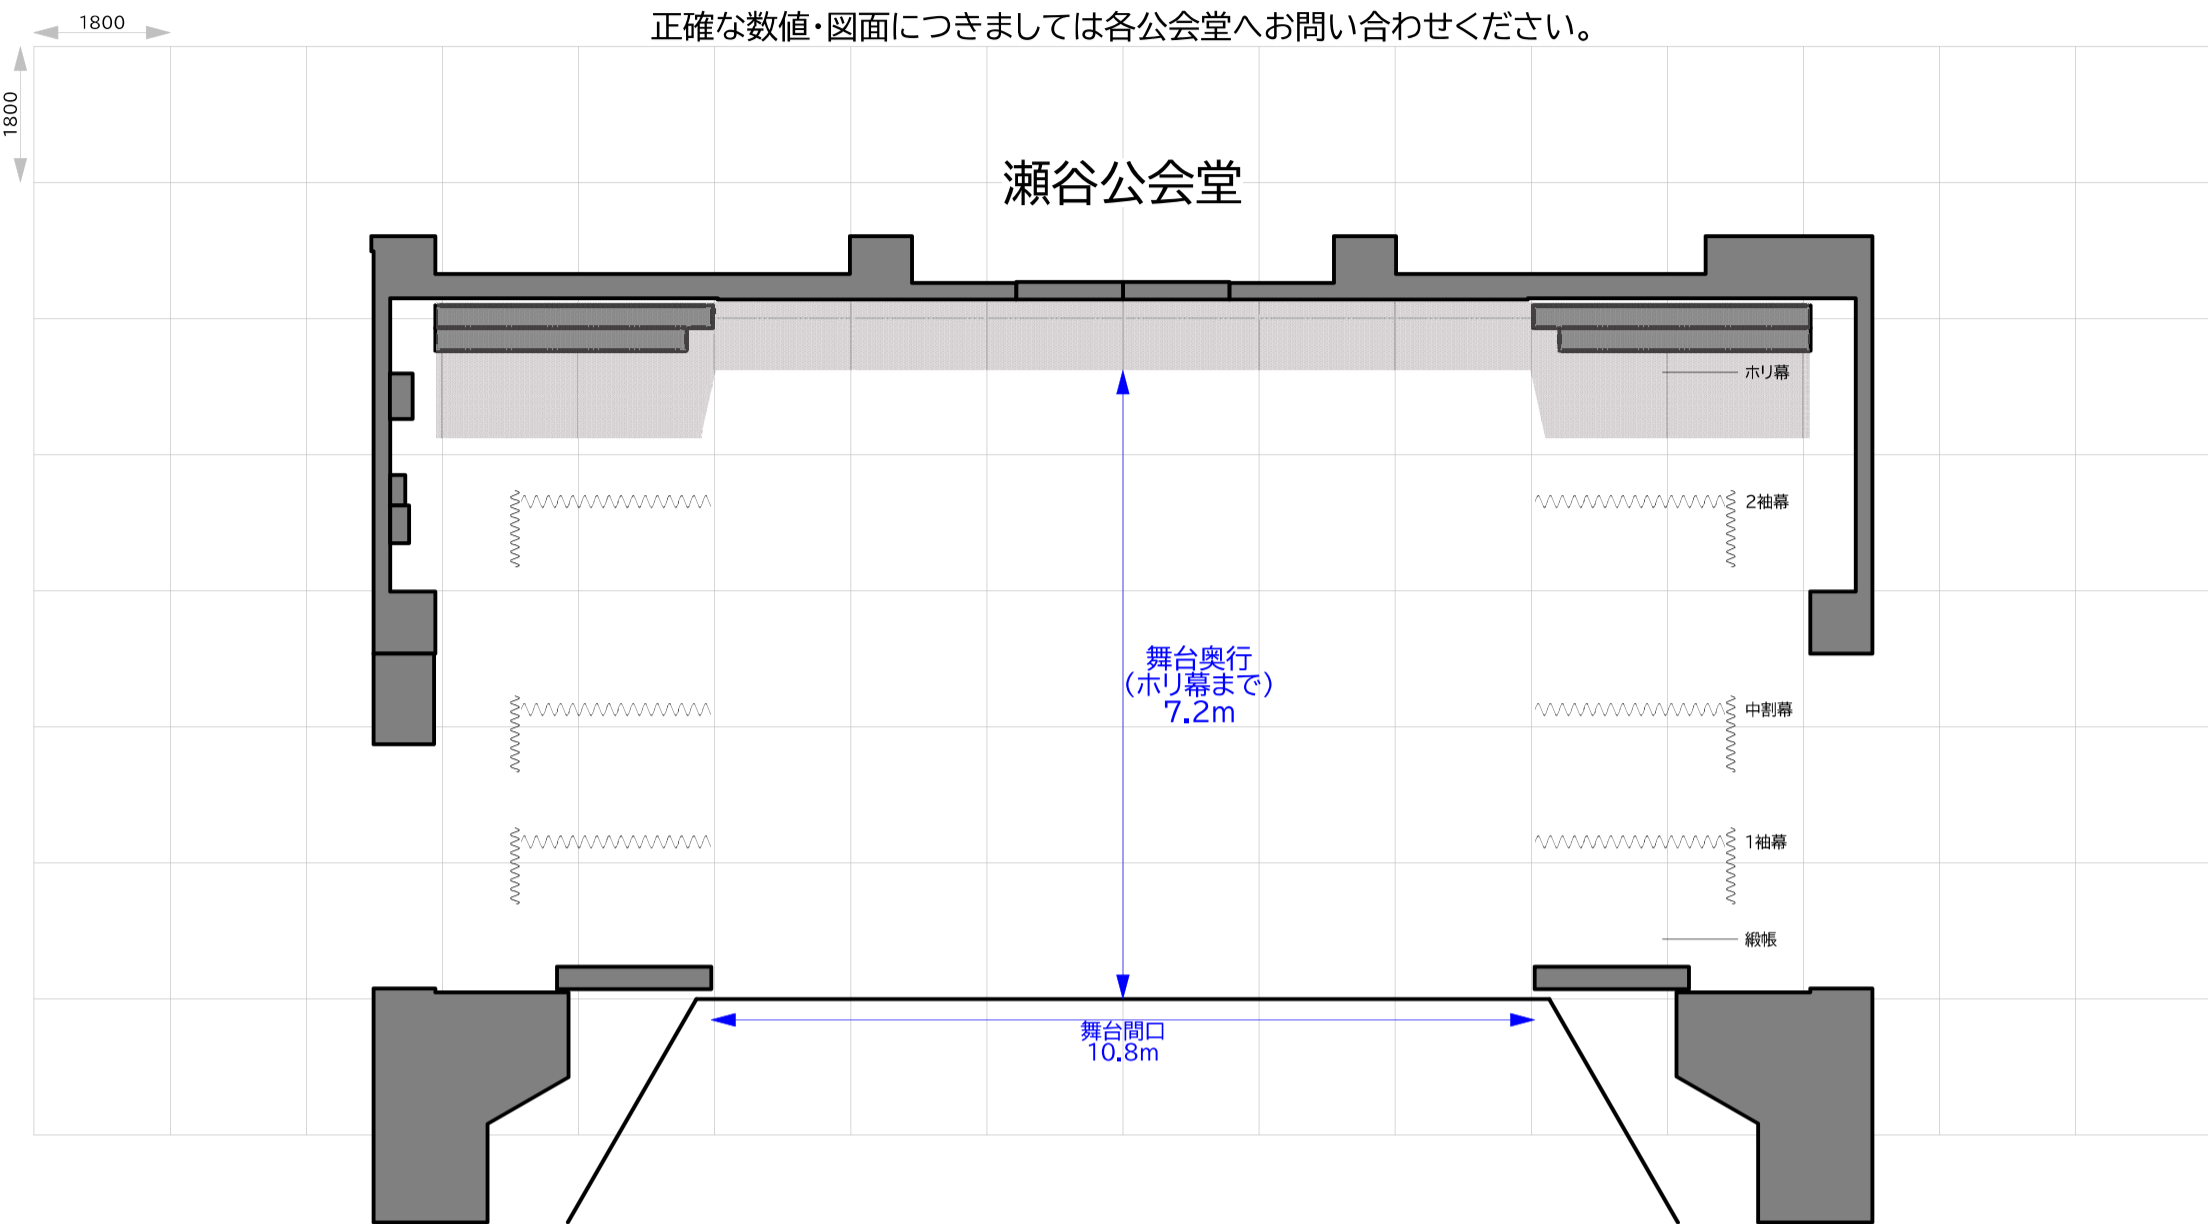

正確な数値・図面につきましては各公会堂へお問い合わせください。

横浜市公会堂 講堂舞台サイズ比較

瀬谷公会堂⇔金沢公会堂

各公会堂の舞台図はHP等の資料を参考に作成しておりますが、実際と詳細が異なることもございます。比較用の参考資料としてご覧ください。

正確な数値・図面につきましては各公会堂へお問い合わせください。

横浜市公会堂 講堂舞台サイズ比較

瀬谷公会堂⇔港南公会堂

各公会堂の舞台図はHP等の資料を参考に作成しておりますが、実際と詳細が異なることもございます。比較用の参考資料としてご覧ください。