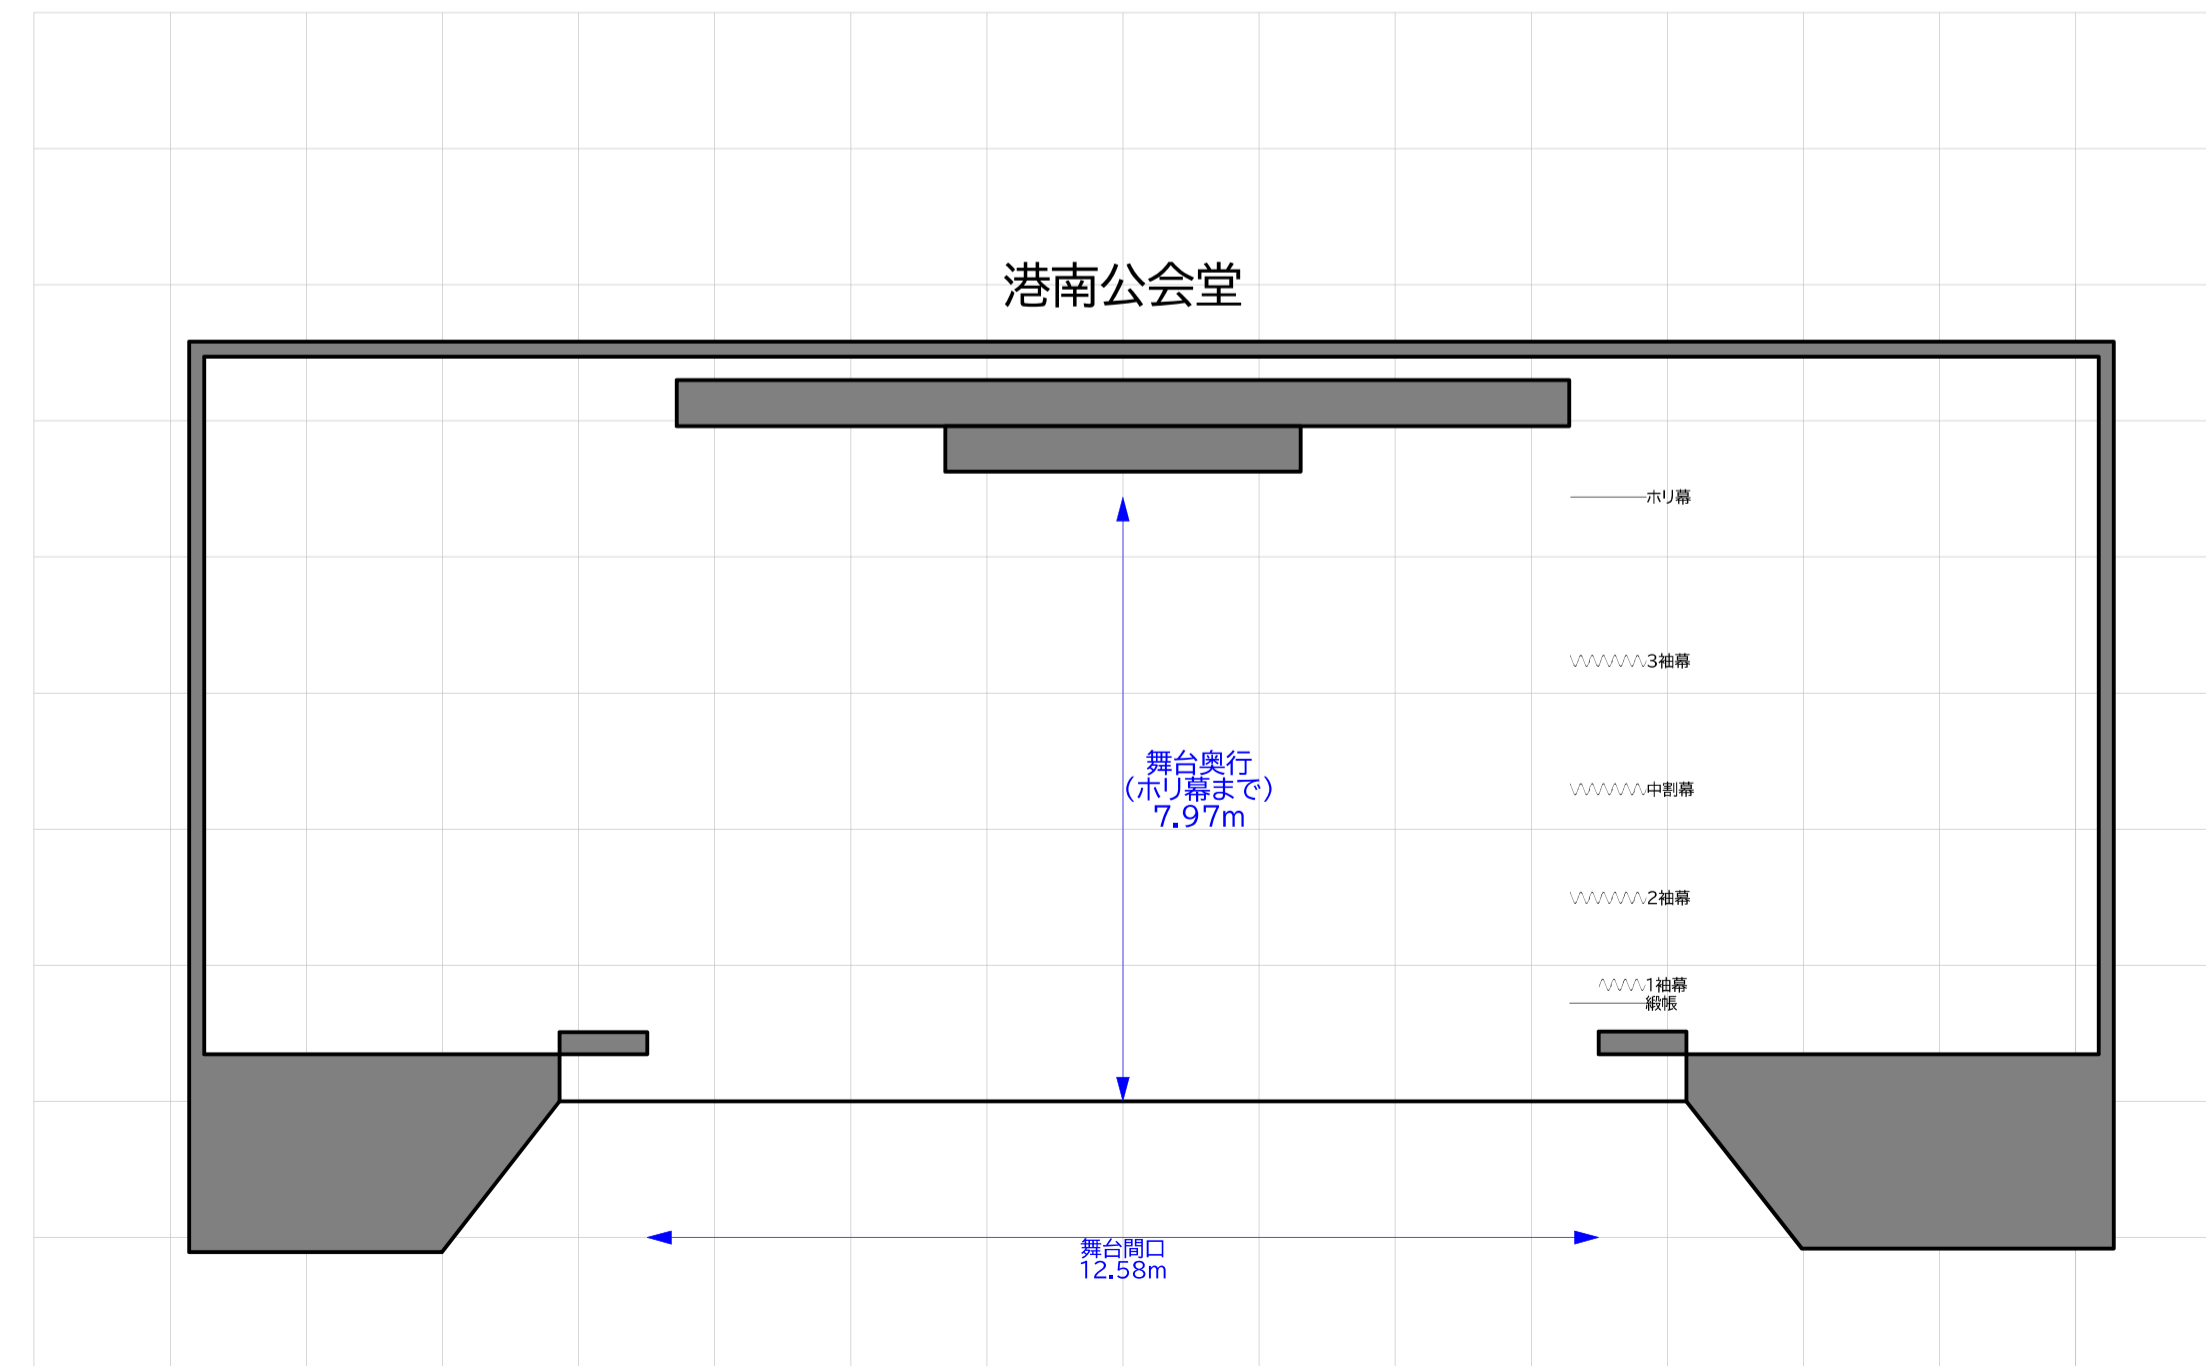

正確な数値・図面につきましては各公会堂へお問い合わせください。

横浜市公会堂 講堂舞台サイズ比較

瀬谷公会堂⇔港南公会堂

各公会堂の舞台図はHP等の資料を参考に作成しておりますが、実際と詳細が異なることもございます。比較用の参考資料としてご覧ください。

正確な数値・図面につきましては各公会堂へお問い合わせください。

横浜市公会堂 講堂舞台サイズ比較

瀬谷公会堂⇔港北公会堂

各公会堂の舞台図はHP等の資料を参考に作成しておりますが、実際と詳細が異なることもございます。比較用の参考資料としてご覧ください。