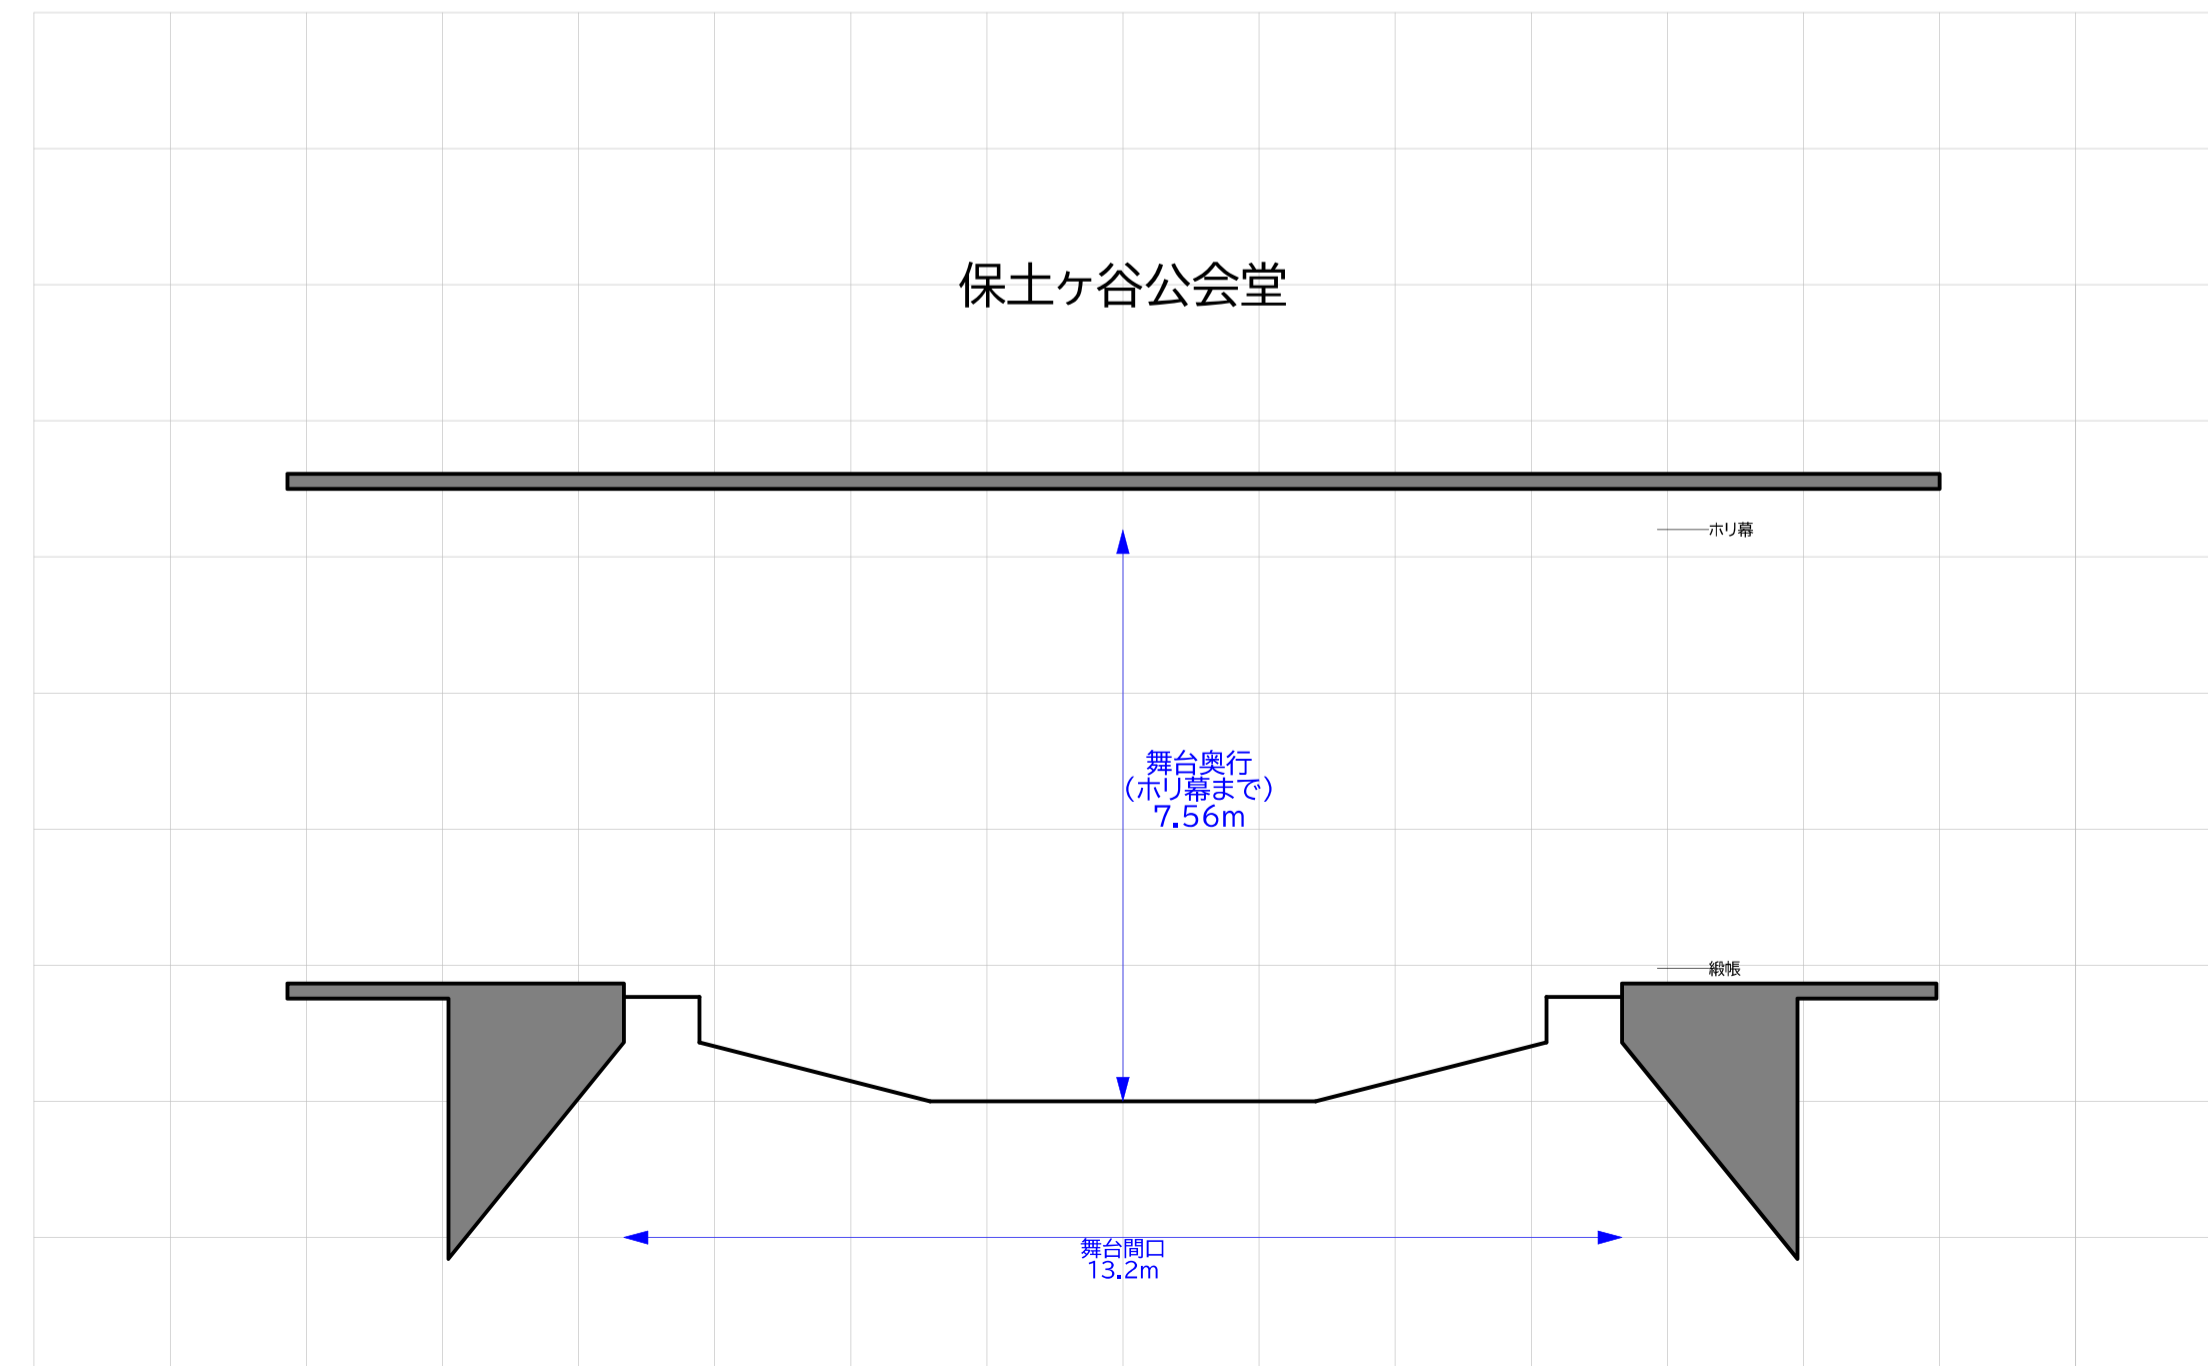

正確な数値・図面につきましては各公会堂へお問い合わせください。

横浜市公会堂 講堂舞台サイズ比較

瀬谷公会堂⇔保土ヶ谷公会堂

各公会堂の舞台図はHP等の資料を参考に作成しておりますが、実際と詳細が異なることもございます。比較用の参考資料としてご覧ください。

正確な数値・図面につきましては各公会堂へお問い合わせください。

横浜市公会堂 講堂舞台サイズ比較

瀬谷公会堂⇔緑公会堂

各公会堂の舞台図はHP等の資料を参考に作成しておりますが、実際と詳細が異なることもございます。比較用の参考資料としてご覧ください。