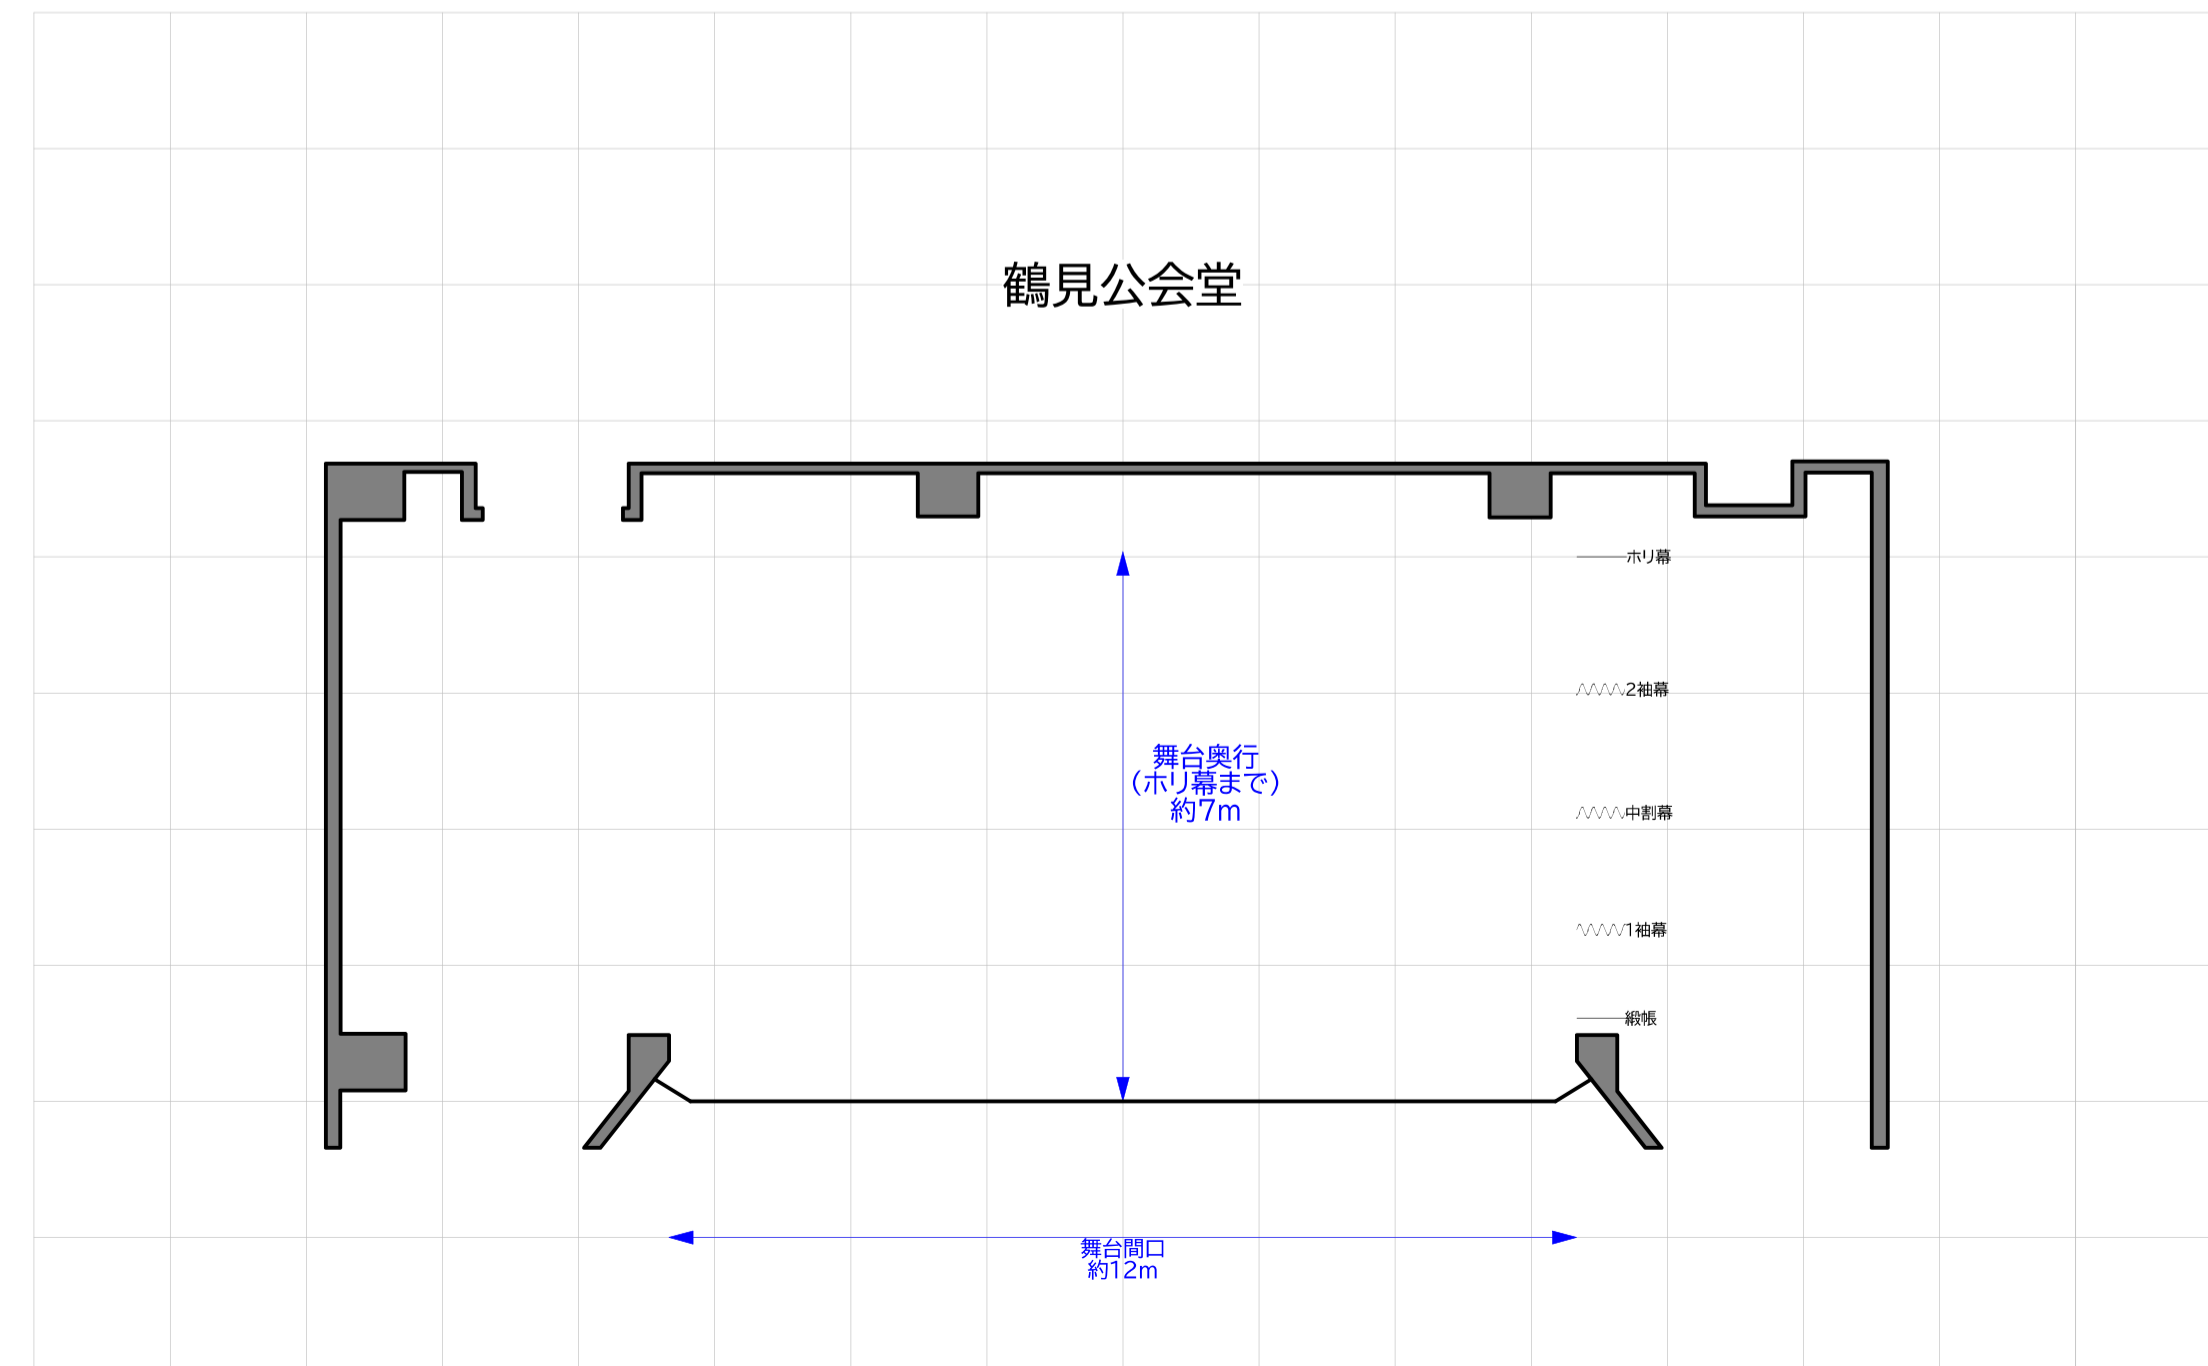

正確な数値・図面につきましては各公会堂へお問い合わせください。

横浜市公会堂 講堂舞台サイズ比較

瀬谷公会堂⇔都築公会堂

各公会堂の舞台図はHP等の資料を参考に作成しておりますが、実際と詳細が異なることもございます。比較用の参考資料としてご覧ください。

正確な数値・図面につきましては各公会堂へお問い合わせください。

横浜市公会堂 講堂舞台サイズ比較

瀬谷公会堂⇔鶴見公会堂

各公会堂の舞台図はHP等の資料を参考に作成しておりますが、実際と詳細が異なることもございます。比較用の参考資料としてご覧ください。

正確な数値・図面につきましては各公会堂へお問い合わせください。

横浜市公会堂 講堂舞台サイズ比較

瀬谷公会堂⇔戸塚公会堂

各公会堂の舞台図はHP等の資料を参考に作成しておりますが、実際と詳細が異なることもございます。比較用の参考資料としてご覧ください。

正確な数値・図面につきましては各公会堂へお問い合わせください。

横浜市公会堂 講堂舞台サイズ比較

瀬谷公会堂⇔西公会堂

各公会堂の舞台図はHP等の資料を参考に作成しておりますが、実際と詳細が異なることもございます。比較用の参考資料としてご覧ください。