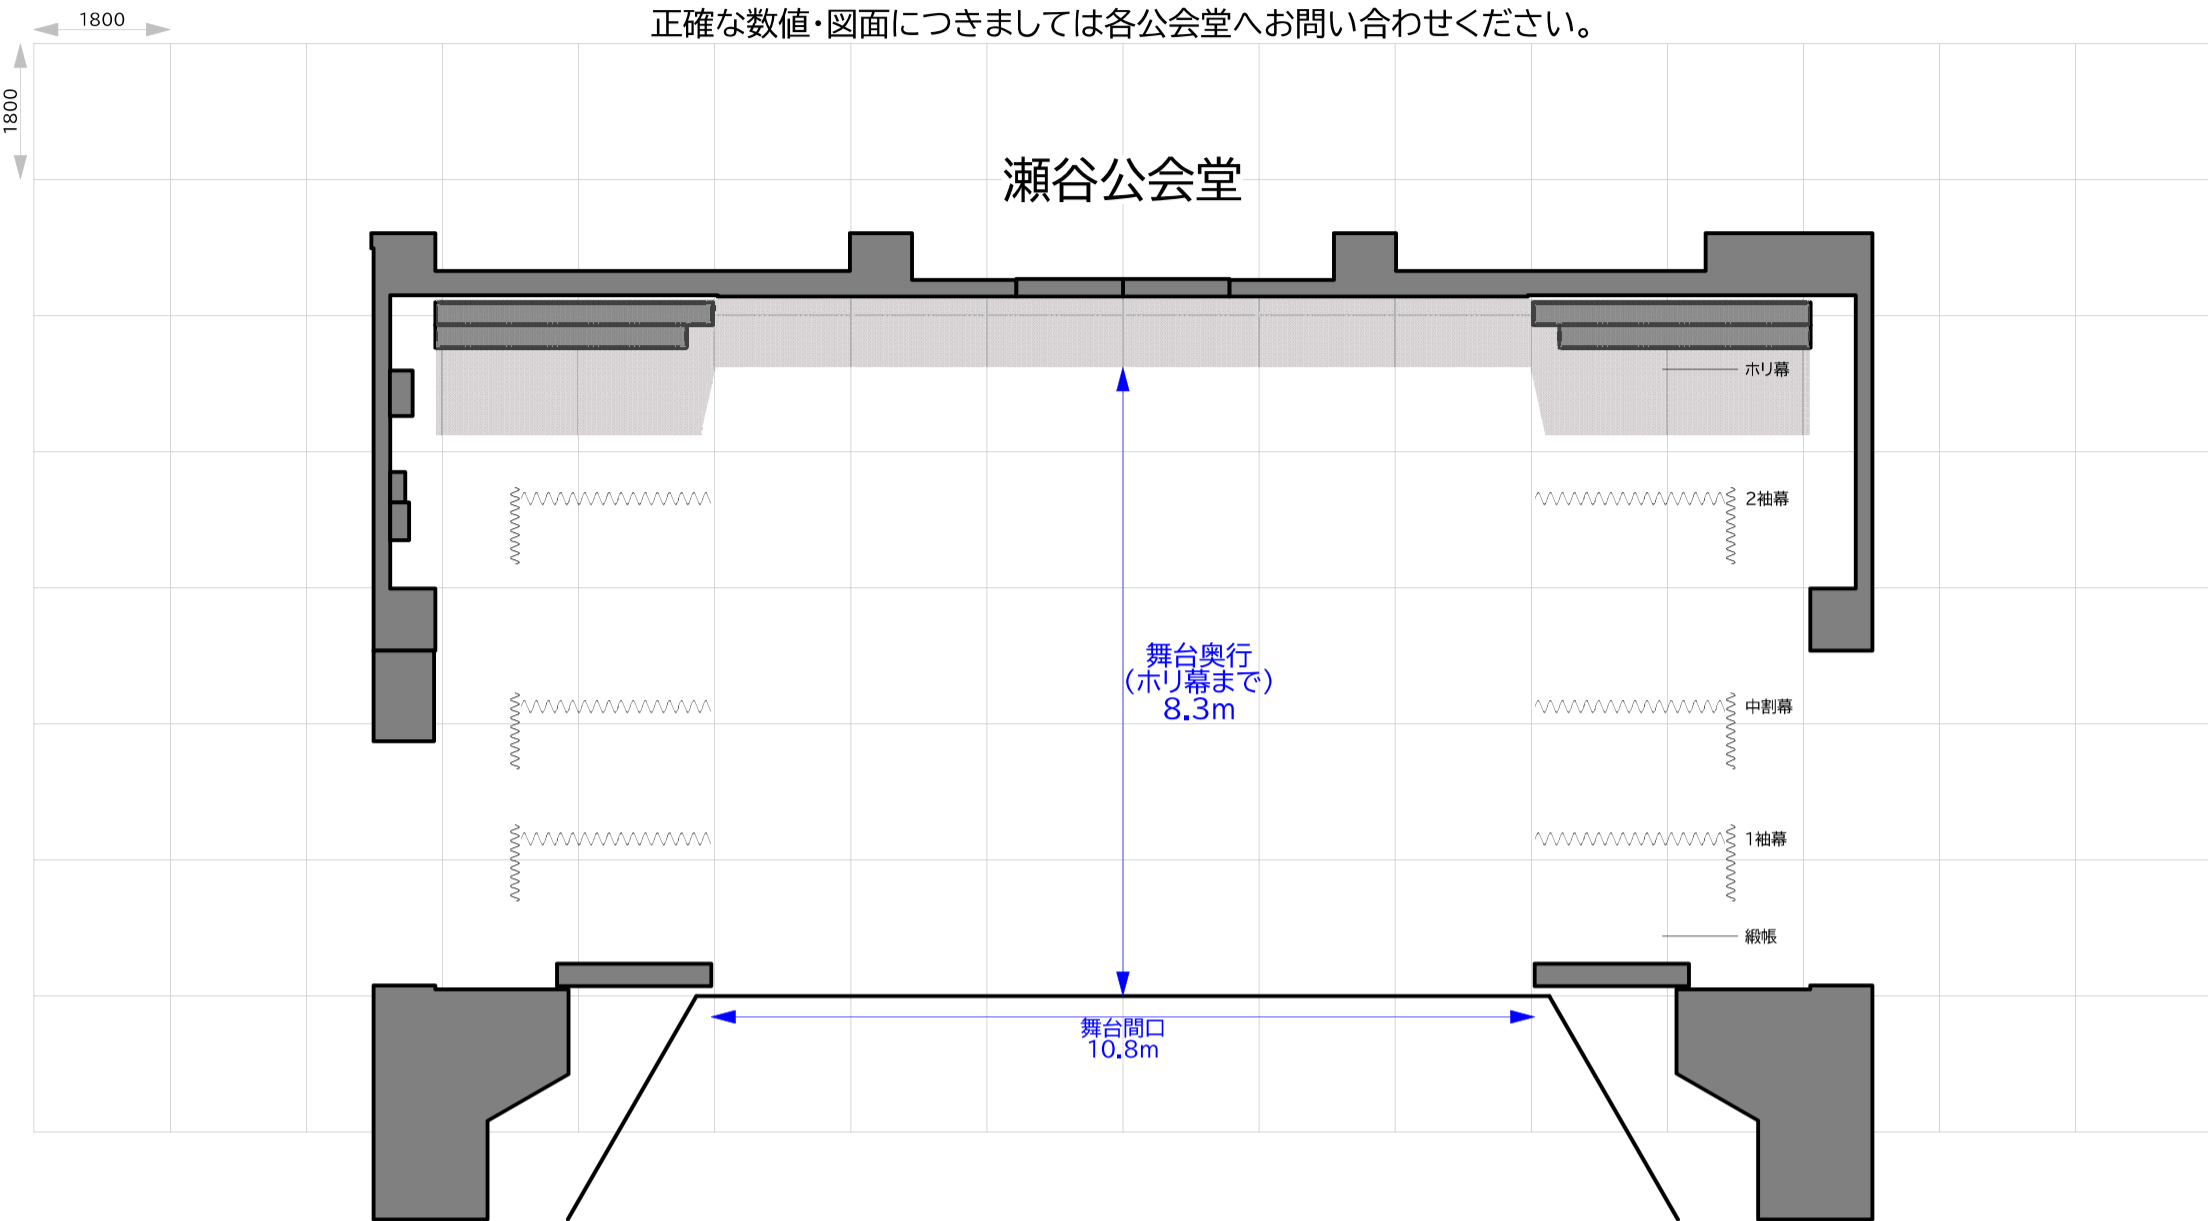

正確な数値・図面につきましては各公会堂へお問い合わせください。

横浜市公会堂 講堂舞台サイズ比較

瀬谷公会堂⇔開港記念会館

各公会堂の舞台図はHP等の資料を参考に作成しておりますが、実際と詳細が異なることもございます。比較用の参考資料としてご覧ください。

正確な数値・図面につきましては各公会堂へお問い合わせください。

横浜市公会堂 講堂舞台サイズ比較

瀬谷公会堂⇔西公会堂

各公会堂の舞台図はHP等の資料を参考に作成しておりますが、実際と詳細が異なることもございます。比較用の参考資料としてご覧ください。