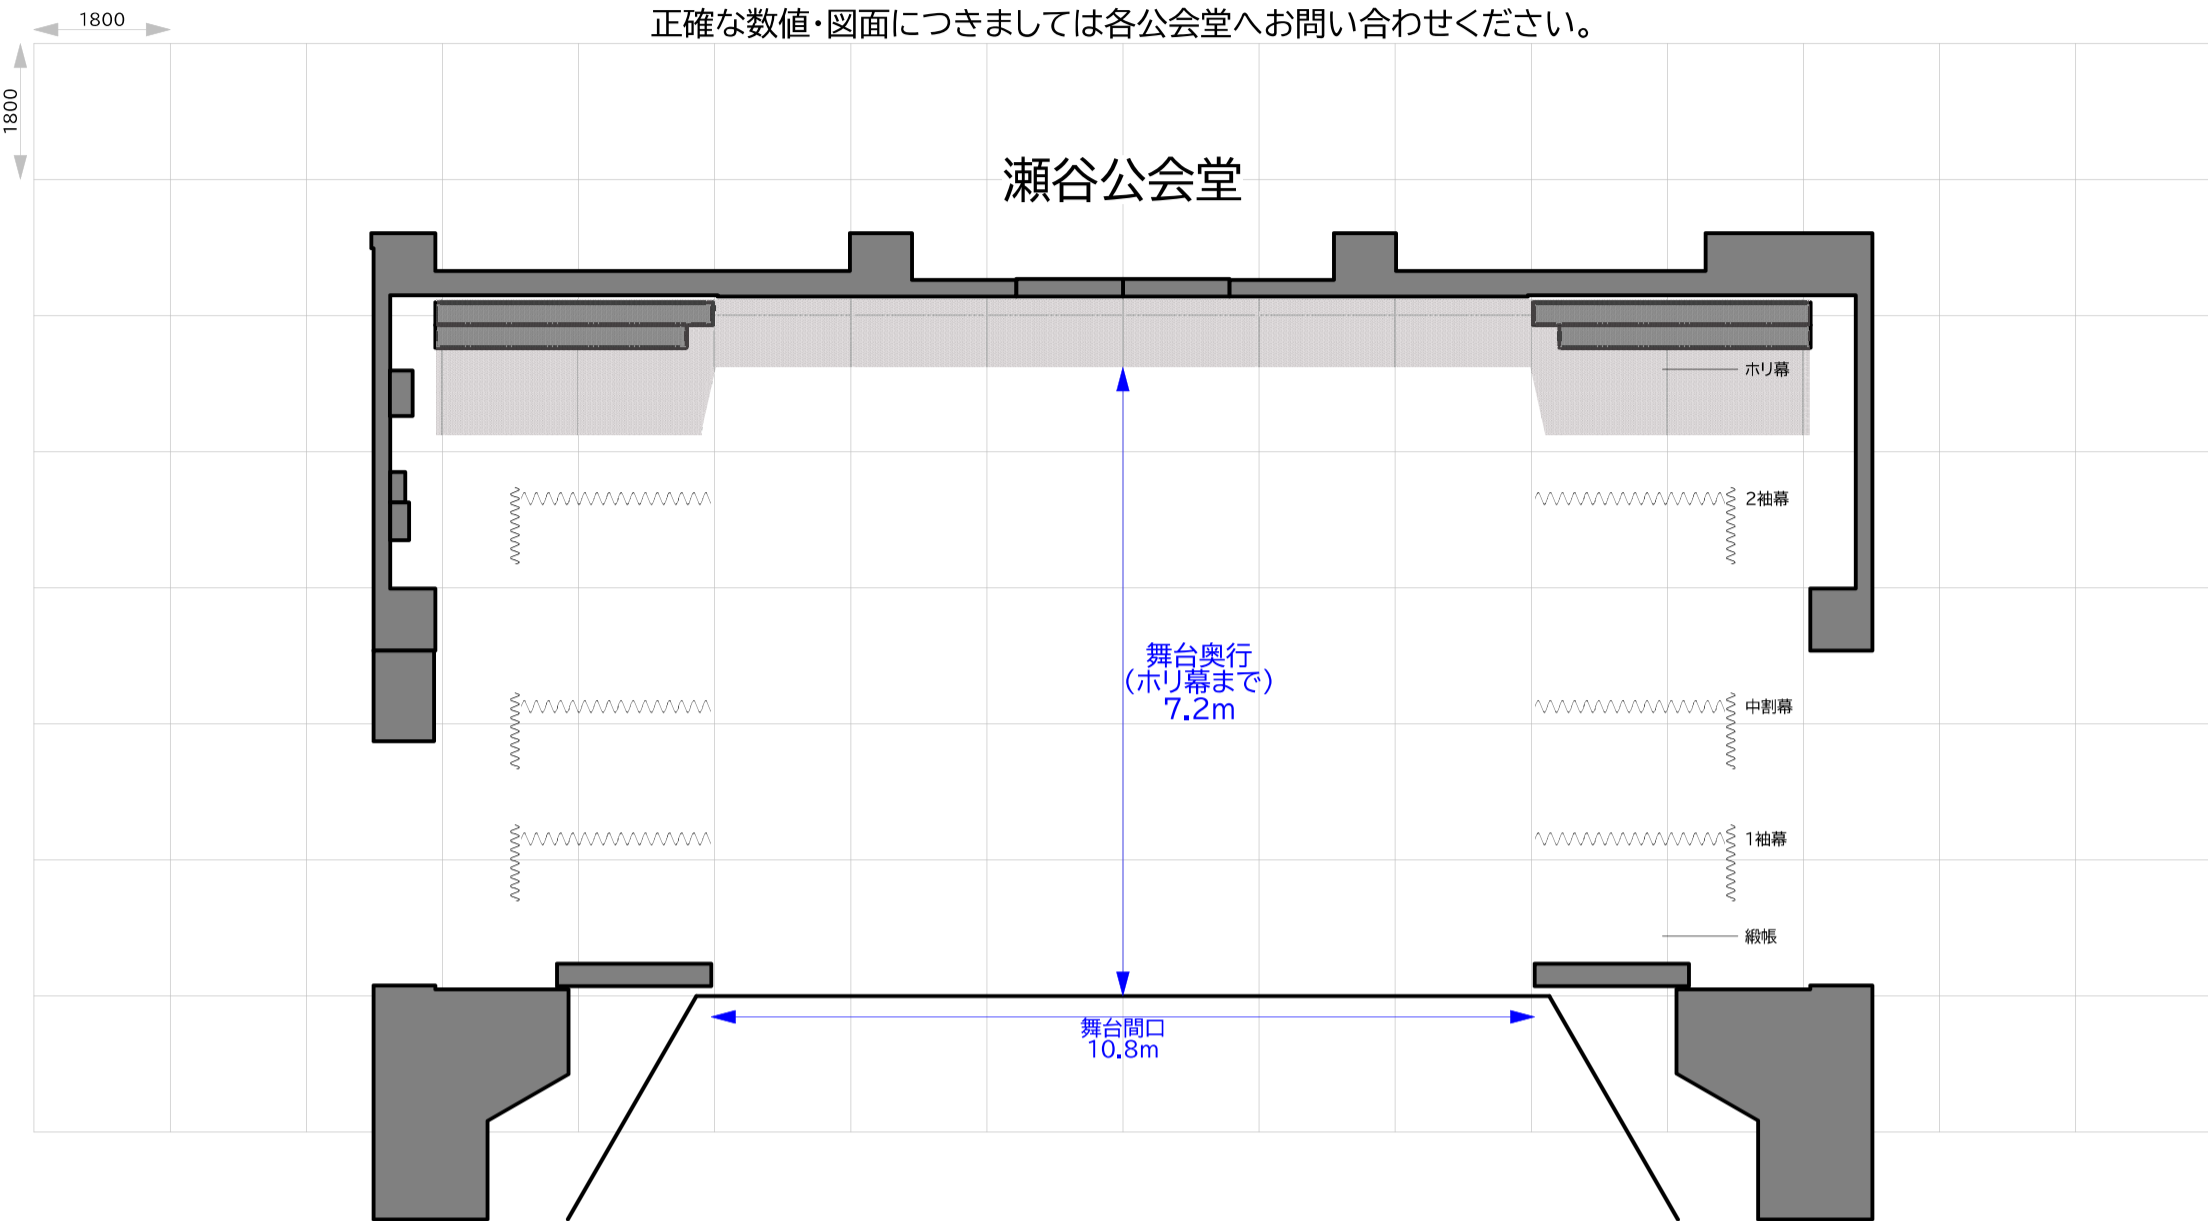

横浜市公会堂 講堂舞台サイズ比較

瀬谷公会堂⇔青葉公会堂

各公会堂の舞台図はHP等の資料を参考に作成しておりますが、実際と詳細が異なることもございます。比較用の参考資料としてご覧ください。

正確な数値・図面につきましては各公会堂へお問い合わせください。

横浜市公会堂 講堂舞台サイズ比較

瀬谷公会堂⇔旭公会堂

各公会堂の舞台図はHP等の資料を参考に作成しておりますが、実際と詳細が異なることもございます。比較用の参考資料としてご覧ください。