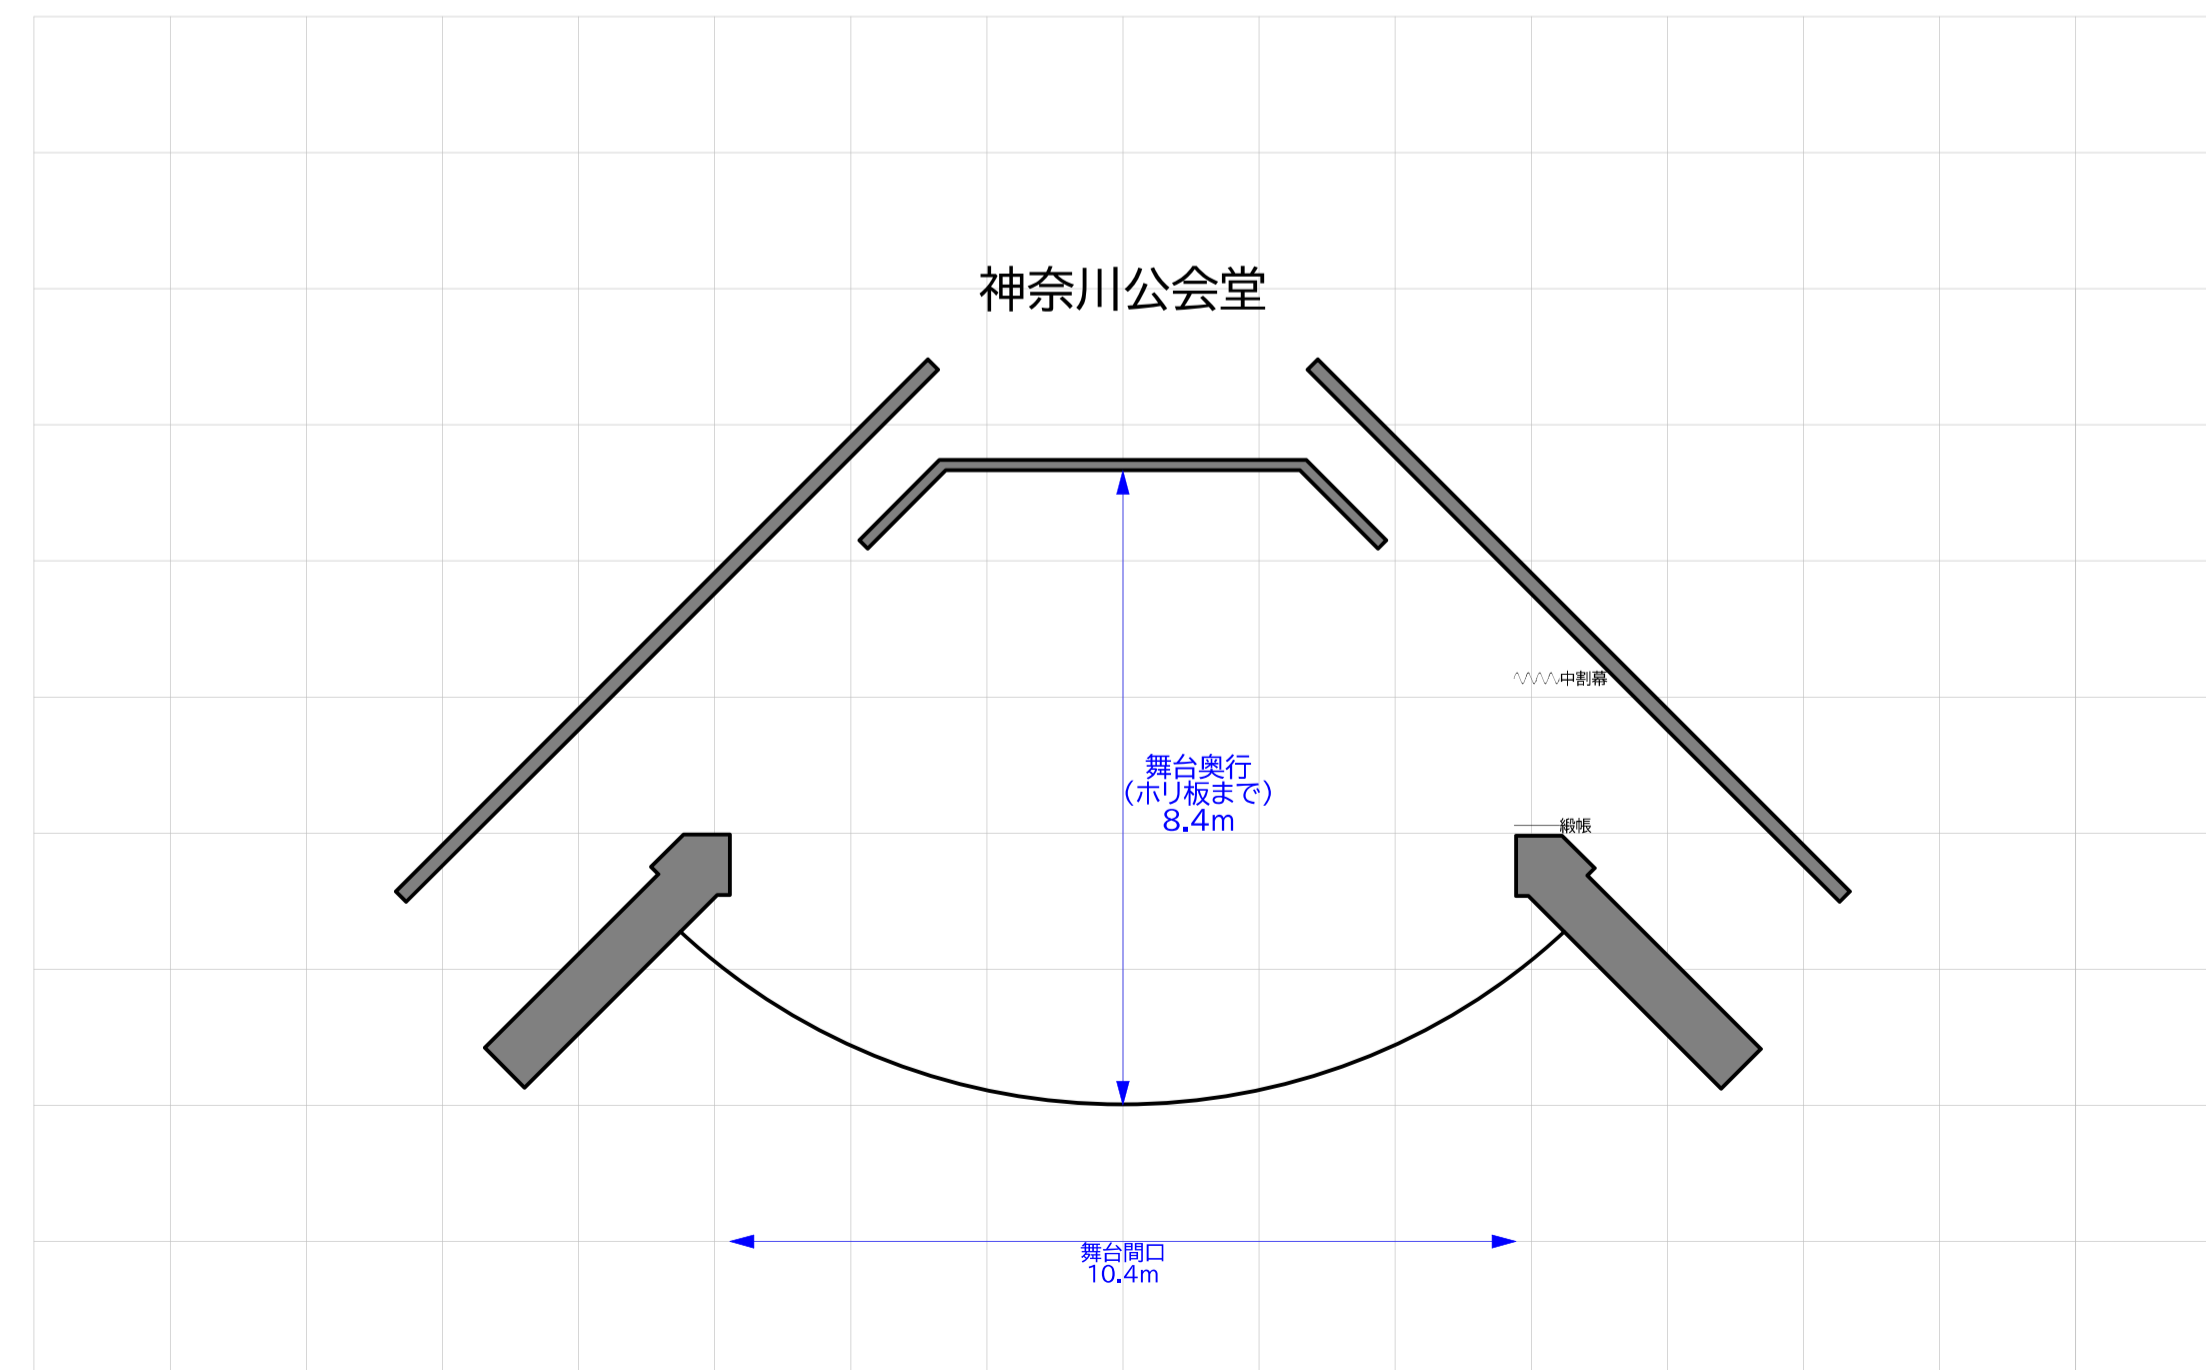

横浜市公会堂 講堂舞台サイズ比較

瀬谷公会堂⇔神奈川県公会堂

各公会堂の舞台図はHP等の資料を参考に作成しておりますが、実際と詳細が異なることもございます。比較用の参考資料としてご覧ください。

正確な数値・図面につきましては各公会堂へお問い合わせください。