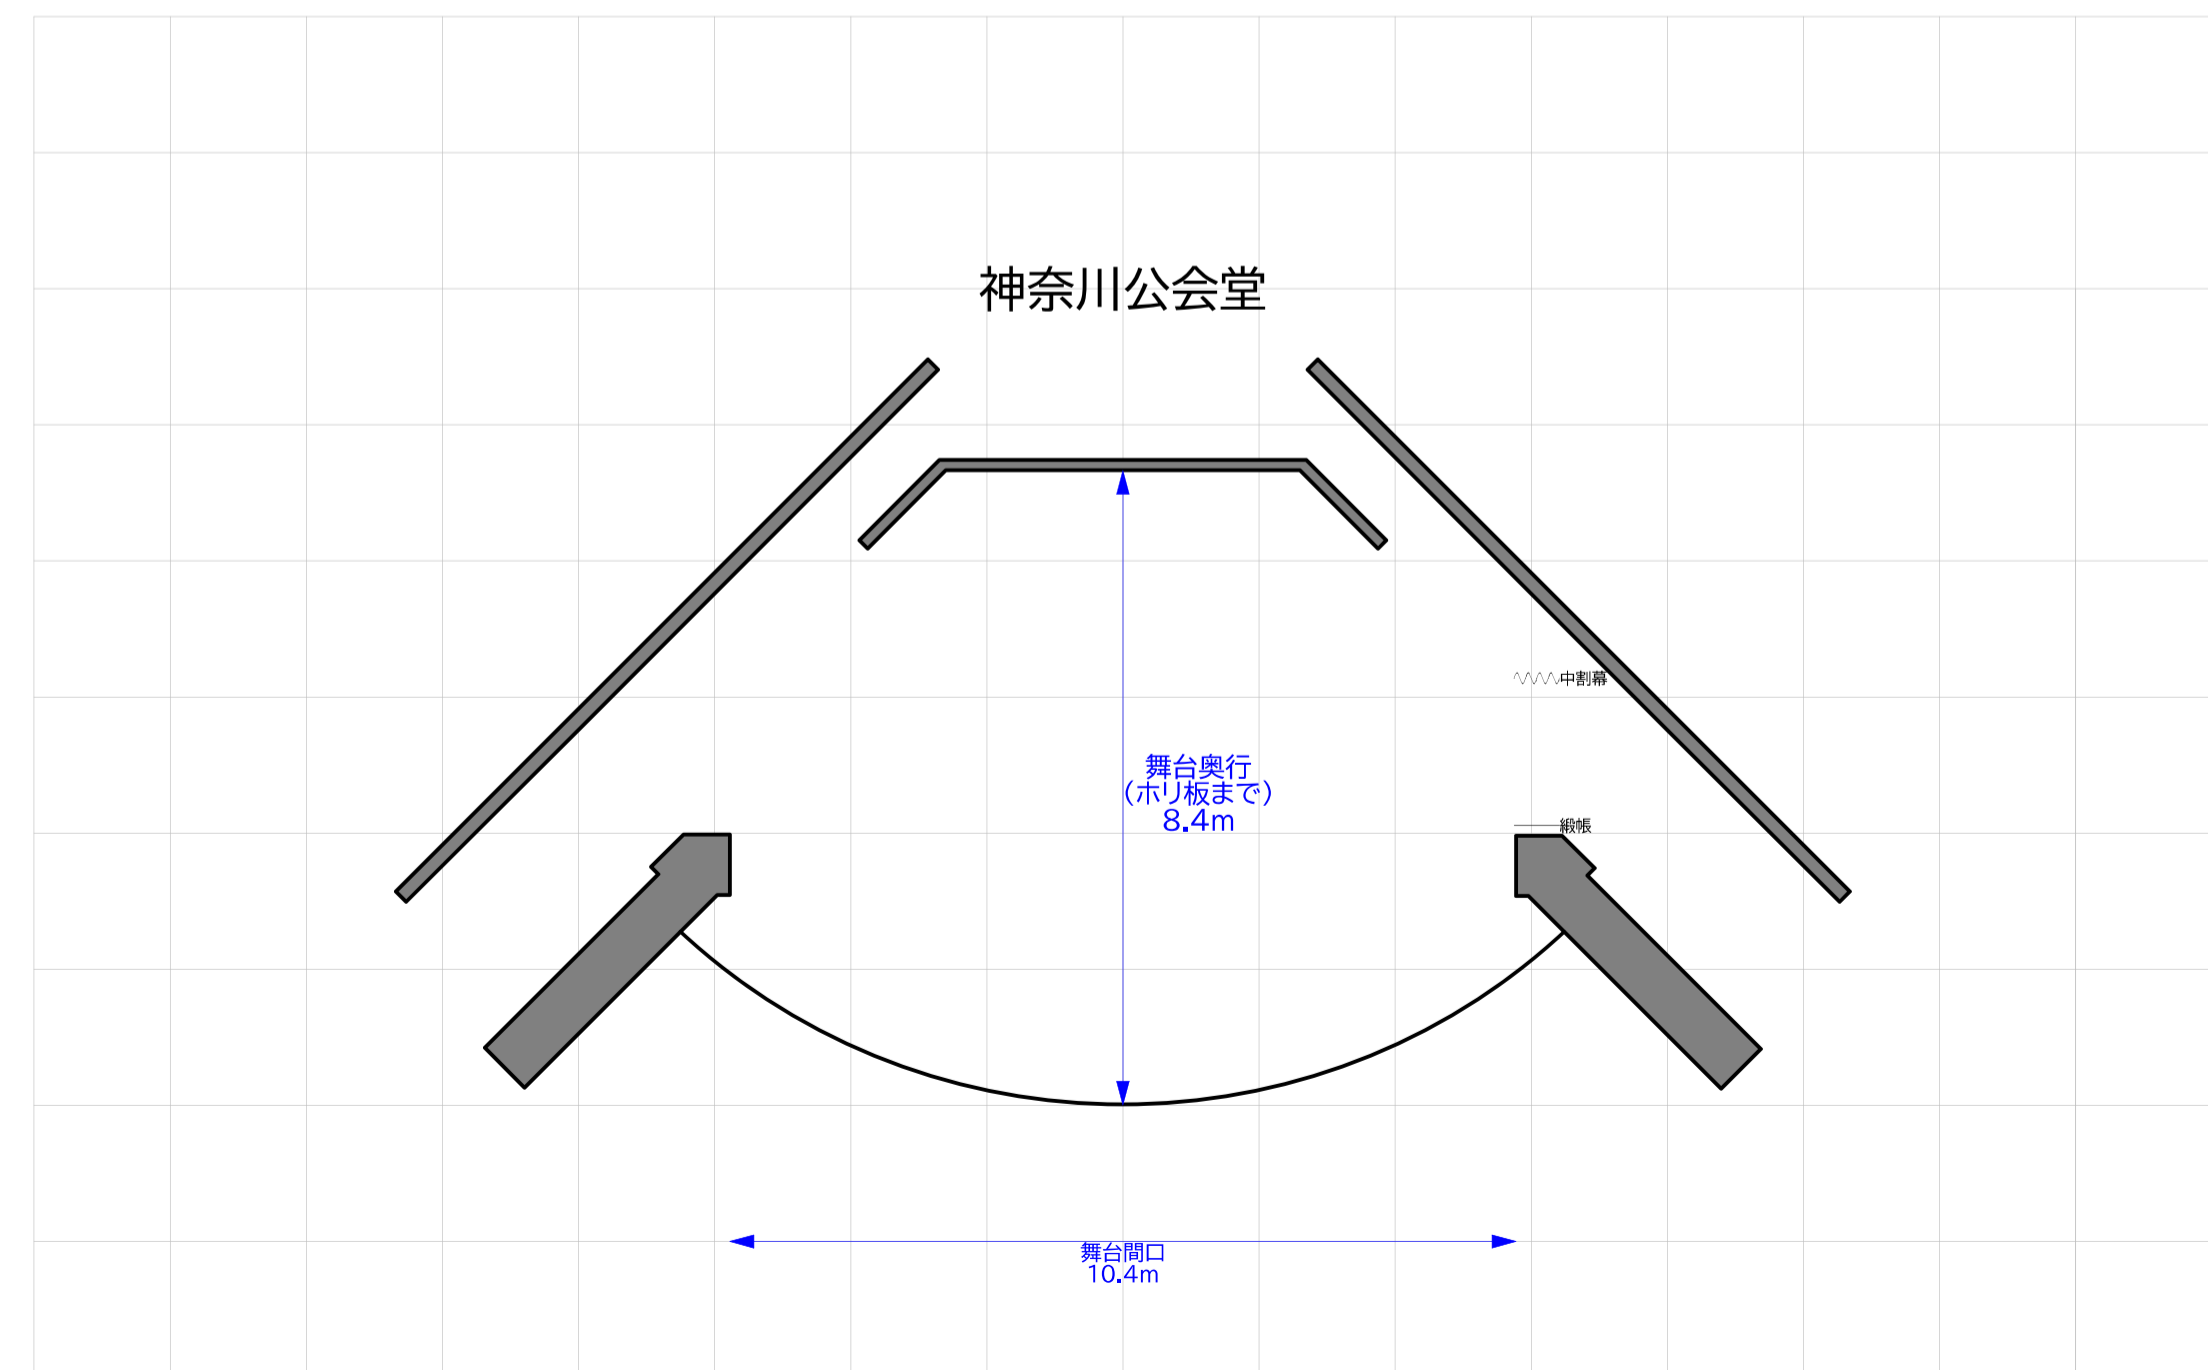

正確な数値・図面につきましては各公会堂へお問い合わせください。

横浜市公会堂 講堂舞台サイズ比較

瀬谷公会堂⇔神奈川県公会堂

各公会堂の舞台図はHP等の資料を参考に作成しておりますが、実際と詳細が異なることもございます。比較用の参考資料としてご覧ください。

正確な数値・図面につきましては各公会堂へお問い合わせください。

横浜市公会堂 講堂舞台サイズ比較

瀬谷公会堂⇔金沢公会堂

各公会堂の舞台図はHP等の資料を参考に作成しておりますが、実際と詳細が異なることもございます。比較用の参考資料としてご覧ください。