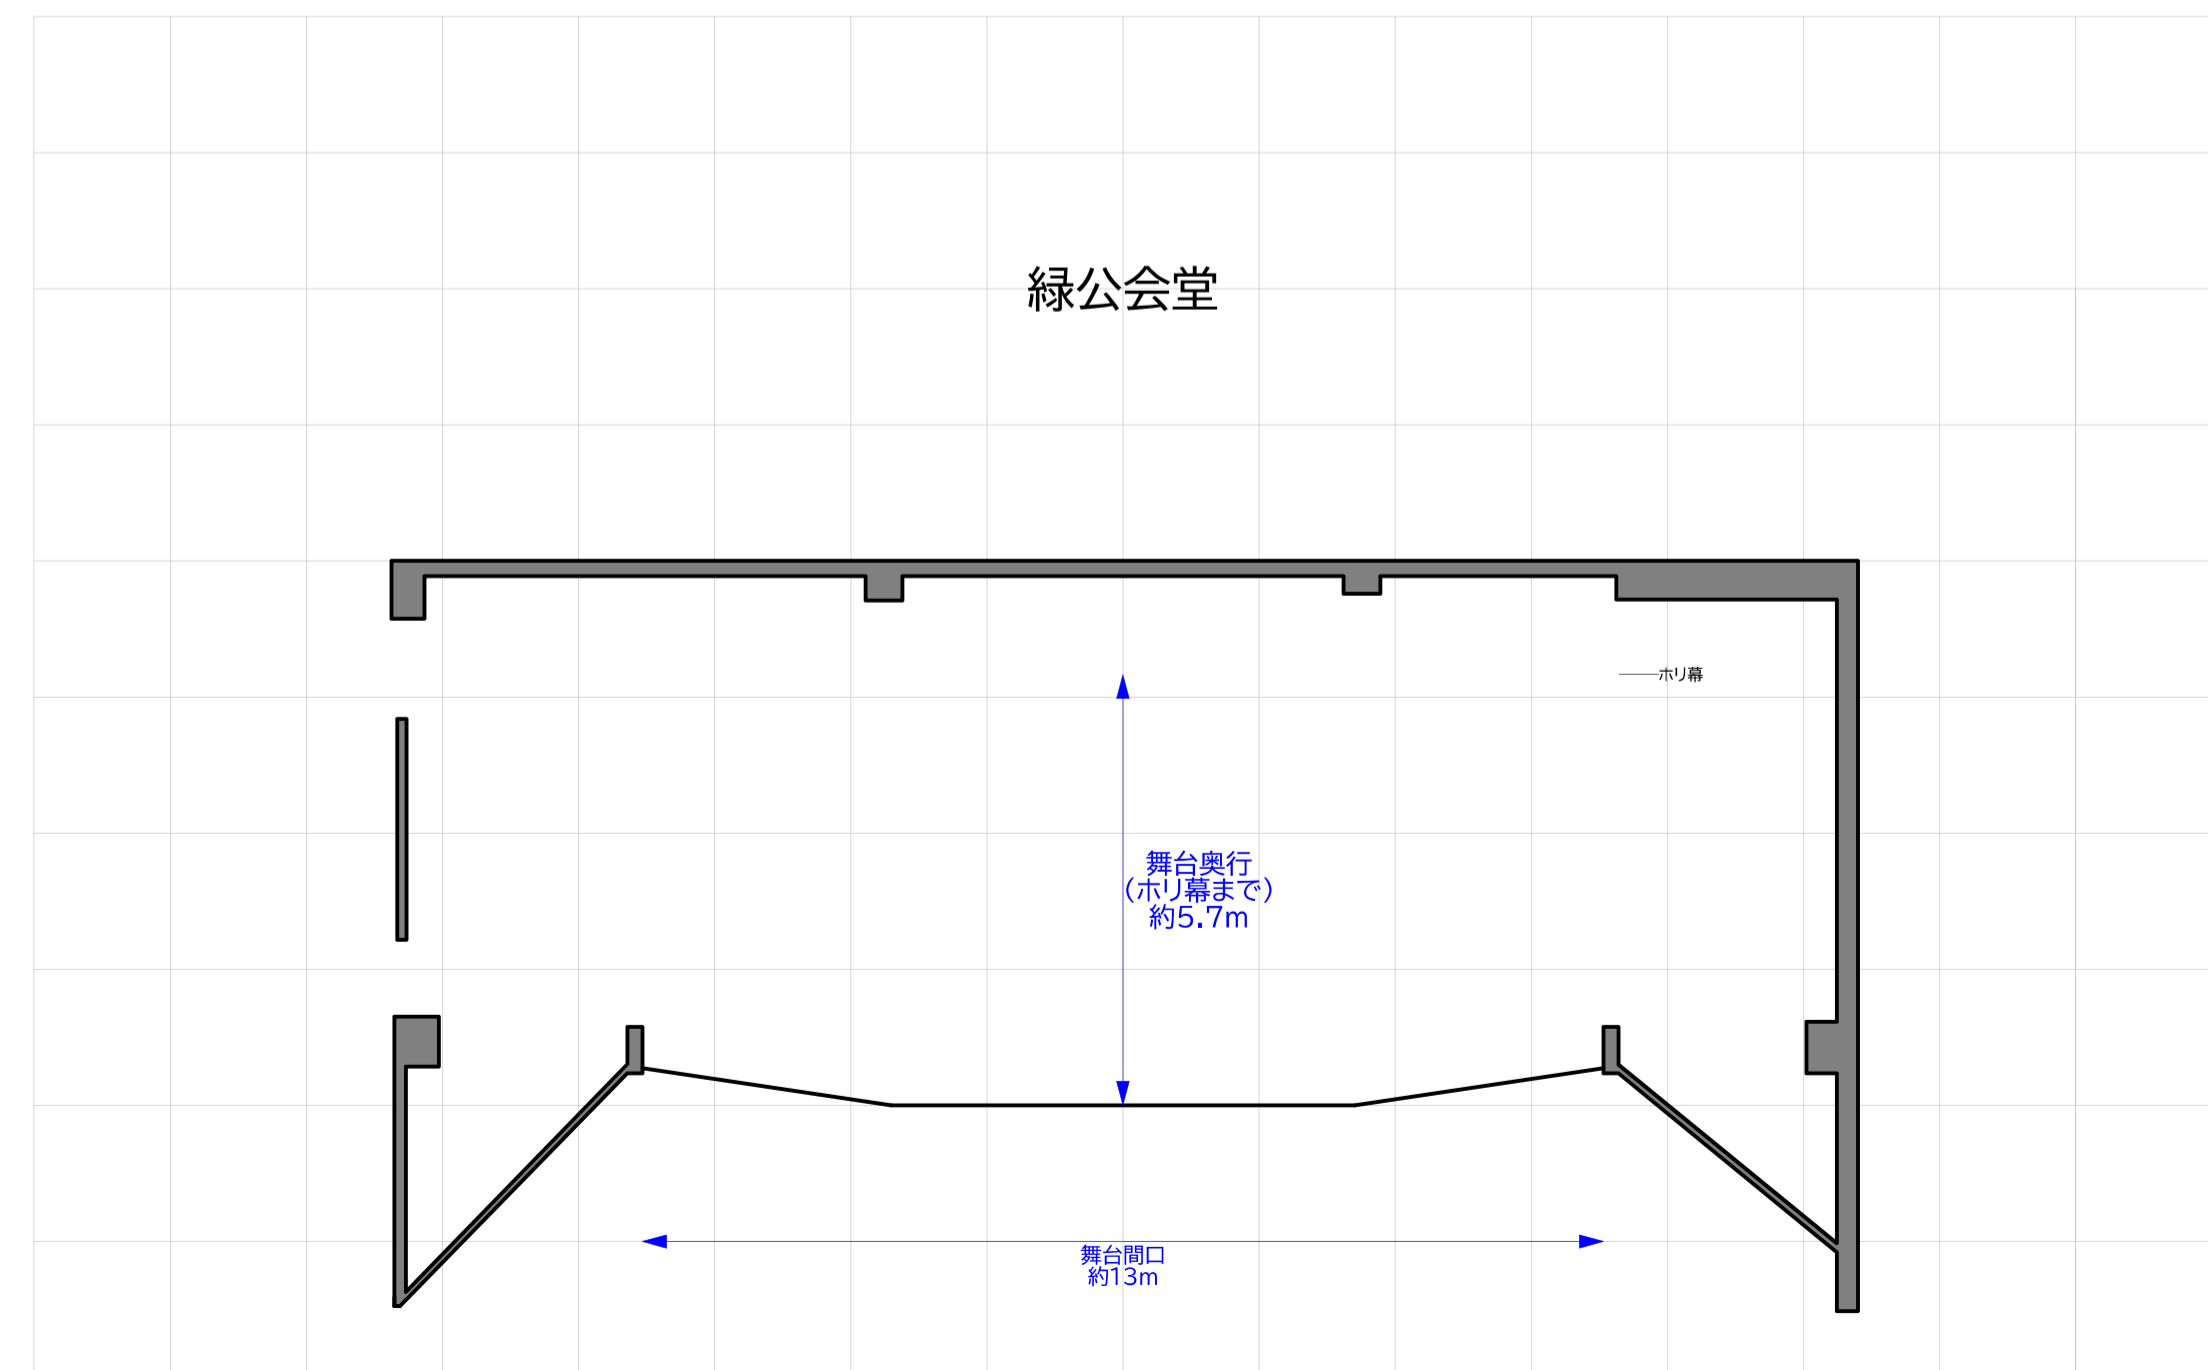

正確な数値・図面につきましては各公会堂へお問い合わせください。

横浜市公会堂 講堂舞台サイズ比較

瀬谷公会堂⇔保土ヶ谷公会堂

各公会堂の舞台図はHP等の資料を参考に作成しておりますが、実際と詳細が異なることもございます。比較用の参考資料としてご覧ください。

正確な数値・図面につきましては各公会堂へお問い合わせください。

横浜市公会堂 講堂舞台サイズ比較

瀬谷公会堂⇔緑公会堂

各公会堂の舞台図はHP等の資料を参考に作成しておりますが、実際と詳細が異なることもございます。比較用の参考資料としてご覧ください。

正確な数値・図面につきましては各公会堂へお問い合わせください。

横浜市公会堂 講堂舞台サイズ比較

瀬谷公会堂⇔南公会堂

各公会堂の舞台図はHP等の資料を参考に作成しておりますが、実際と詳細が異なることもございます。比較用の参考資料としてご覧ください。

正確な数値・図面につきましては各公会堂へお問い合わせください。