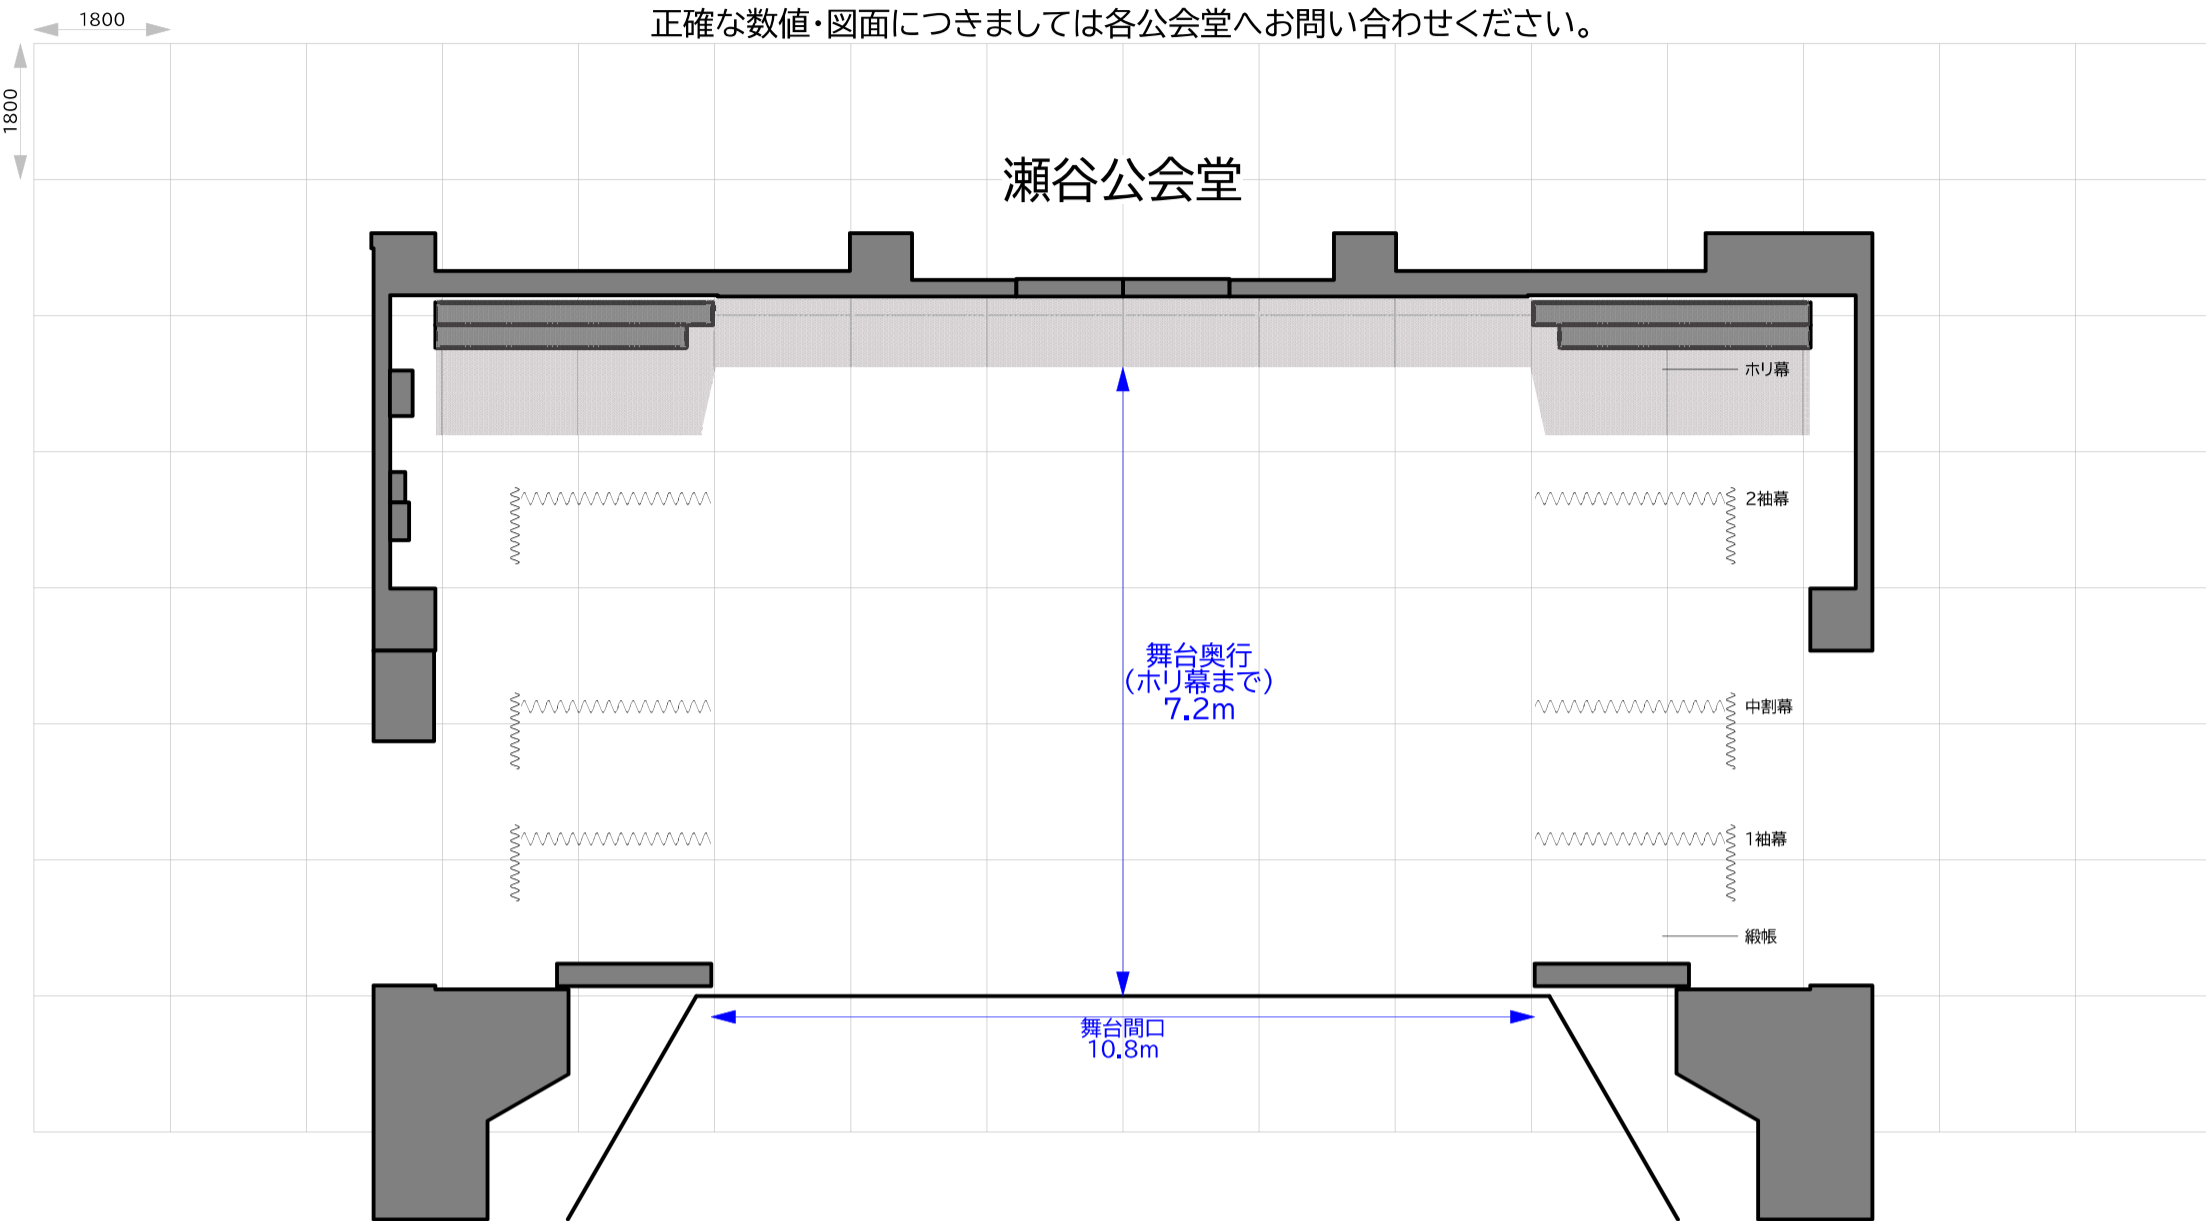

正確な数値・図面につきましては各公会堂へお問い合わせください。

横浜市公会堂 講堂舞台サイズ比較

瀬谷公会堂⇔港北公会堂

各公会堂の舞台図はHP等の資料を参考に作成しておりますが、実際と詳細が異なることもございます。比較用の参考資料としてご覧ください。

正確な数値・図面につきましては各公会堂へお問い合わせください。

横浜市公会堂 講堂舞台サイズ比較

瀬谷公会堂⇔栄公会堂

各公会堂の舞台図はHP等の資料を参考に作成しておりますが、実際と詳細が異なることもございます。比較用の参考資料としてご覧ください。