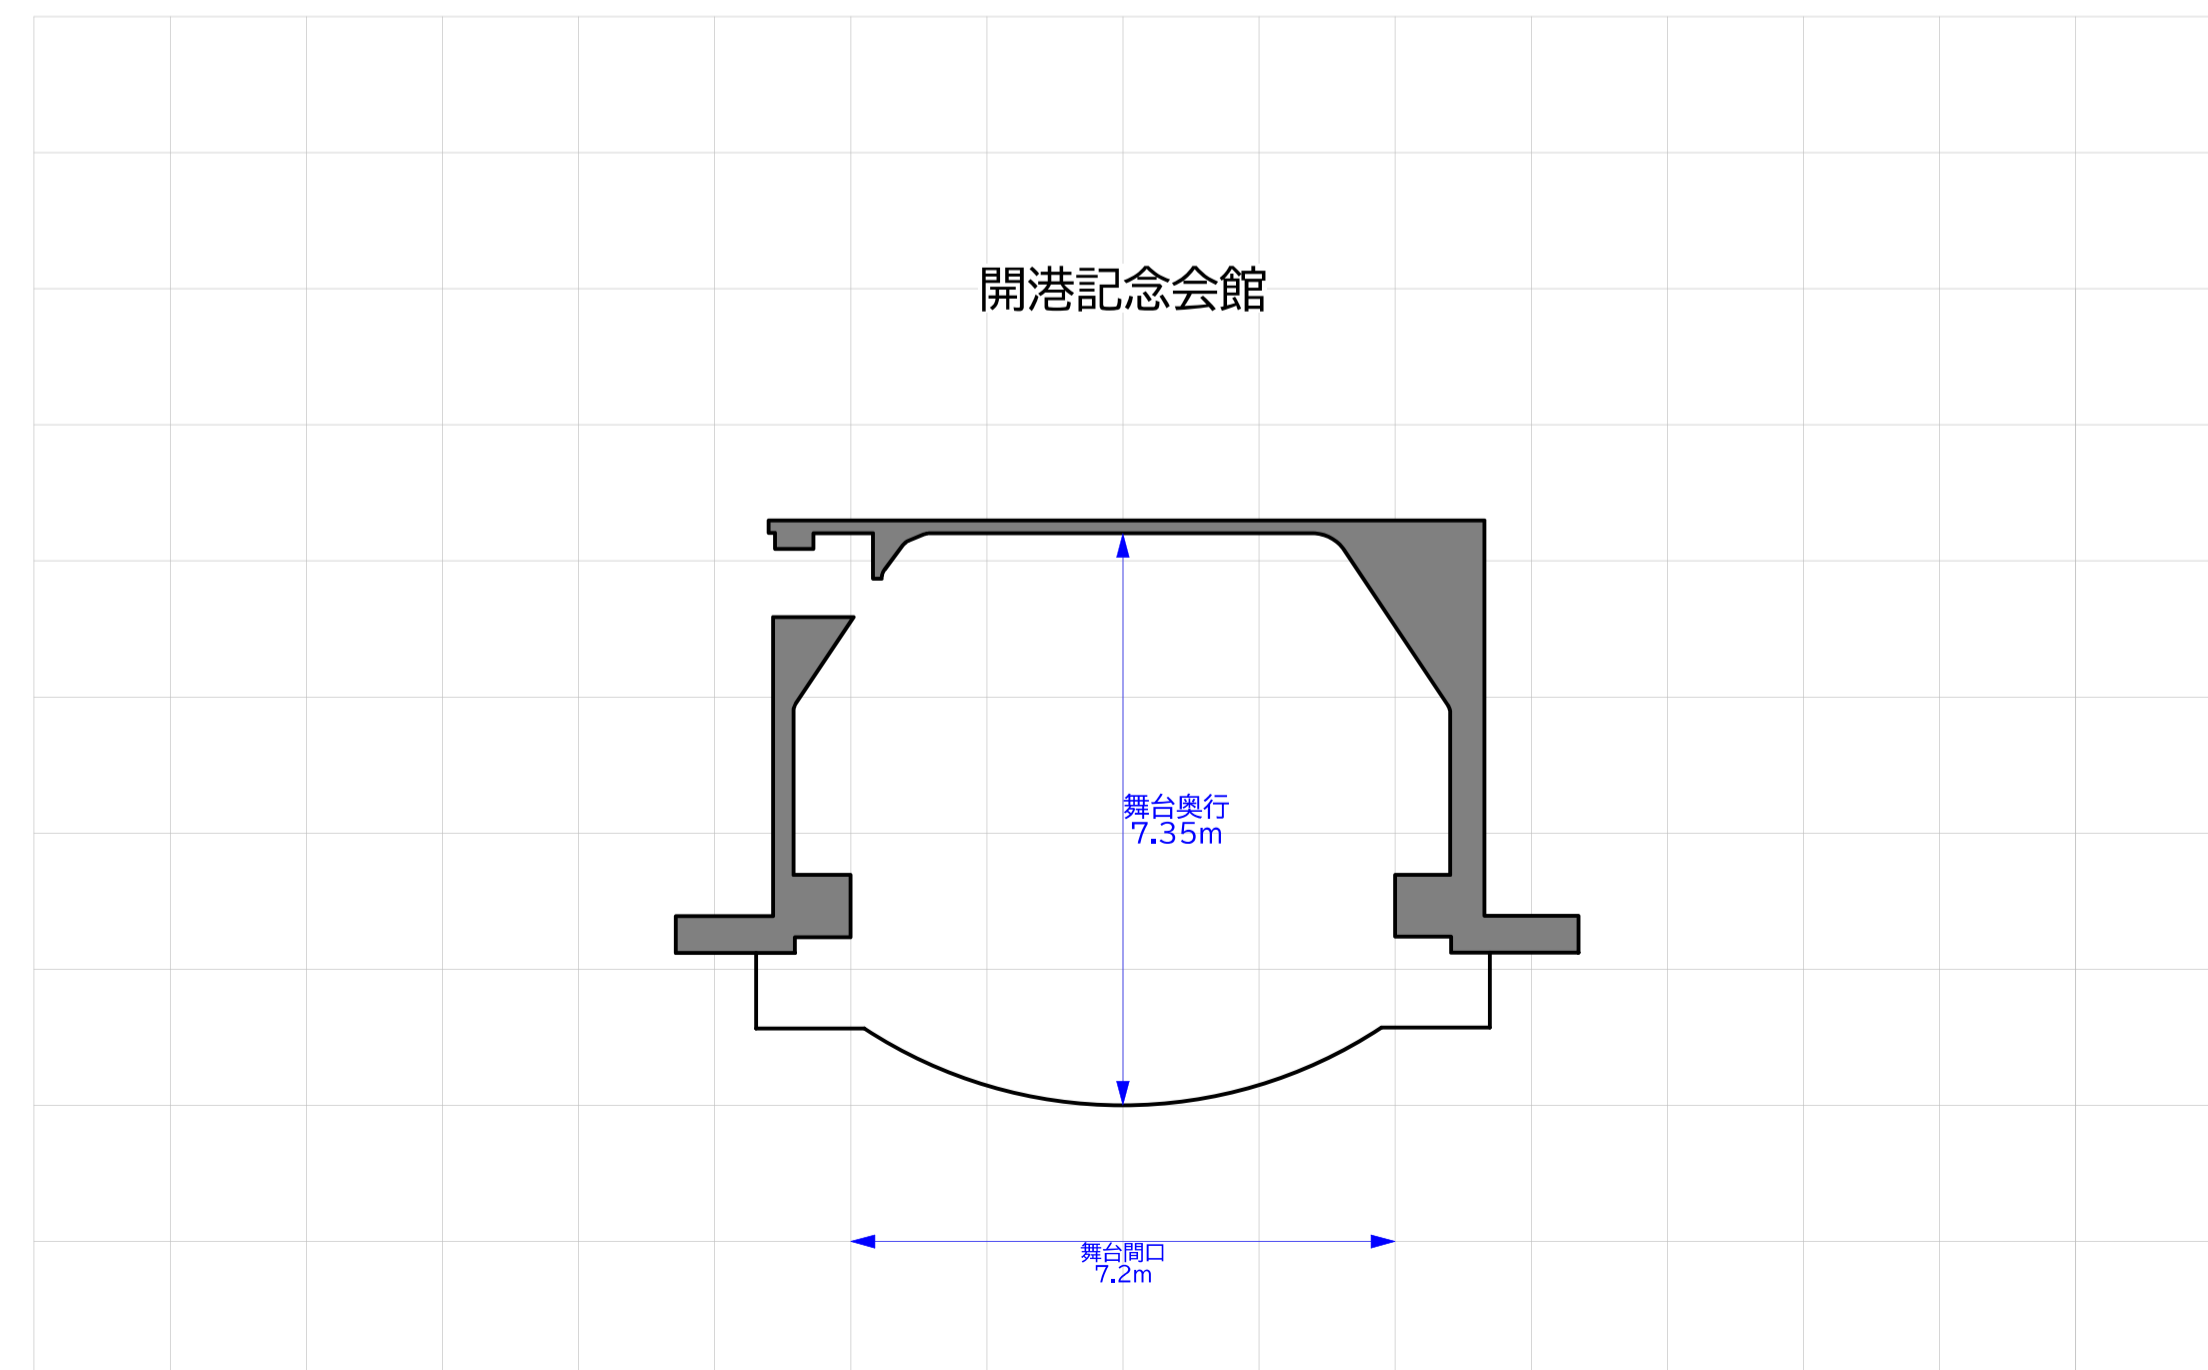

正確な数値・図面につきましては各公会堂へお問い合わせください。

横浜市公会堂 講堂舞台サイズ比較

瀬谷公会堂⇔開港記念会館

各公会堂の舞台図はHP等の資料を参考に作成しておりますが、実際と詳細が異なることもございます。比較用の参考資料としてご覧ください。

正確な数値・図面につきましては各公会堂へお問い合わせください。

横浜市公会堂 講堂舞台サイズ比較

瀬谷公会堂⇔神奈川県公会堂

各公会堂の舞台図はHP等の資料を参考に作成しておりますが、実際と詳細が異なることもございます。比較用の参考資料としてご覧ください。