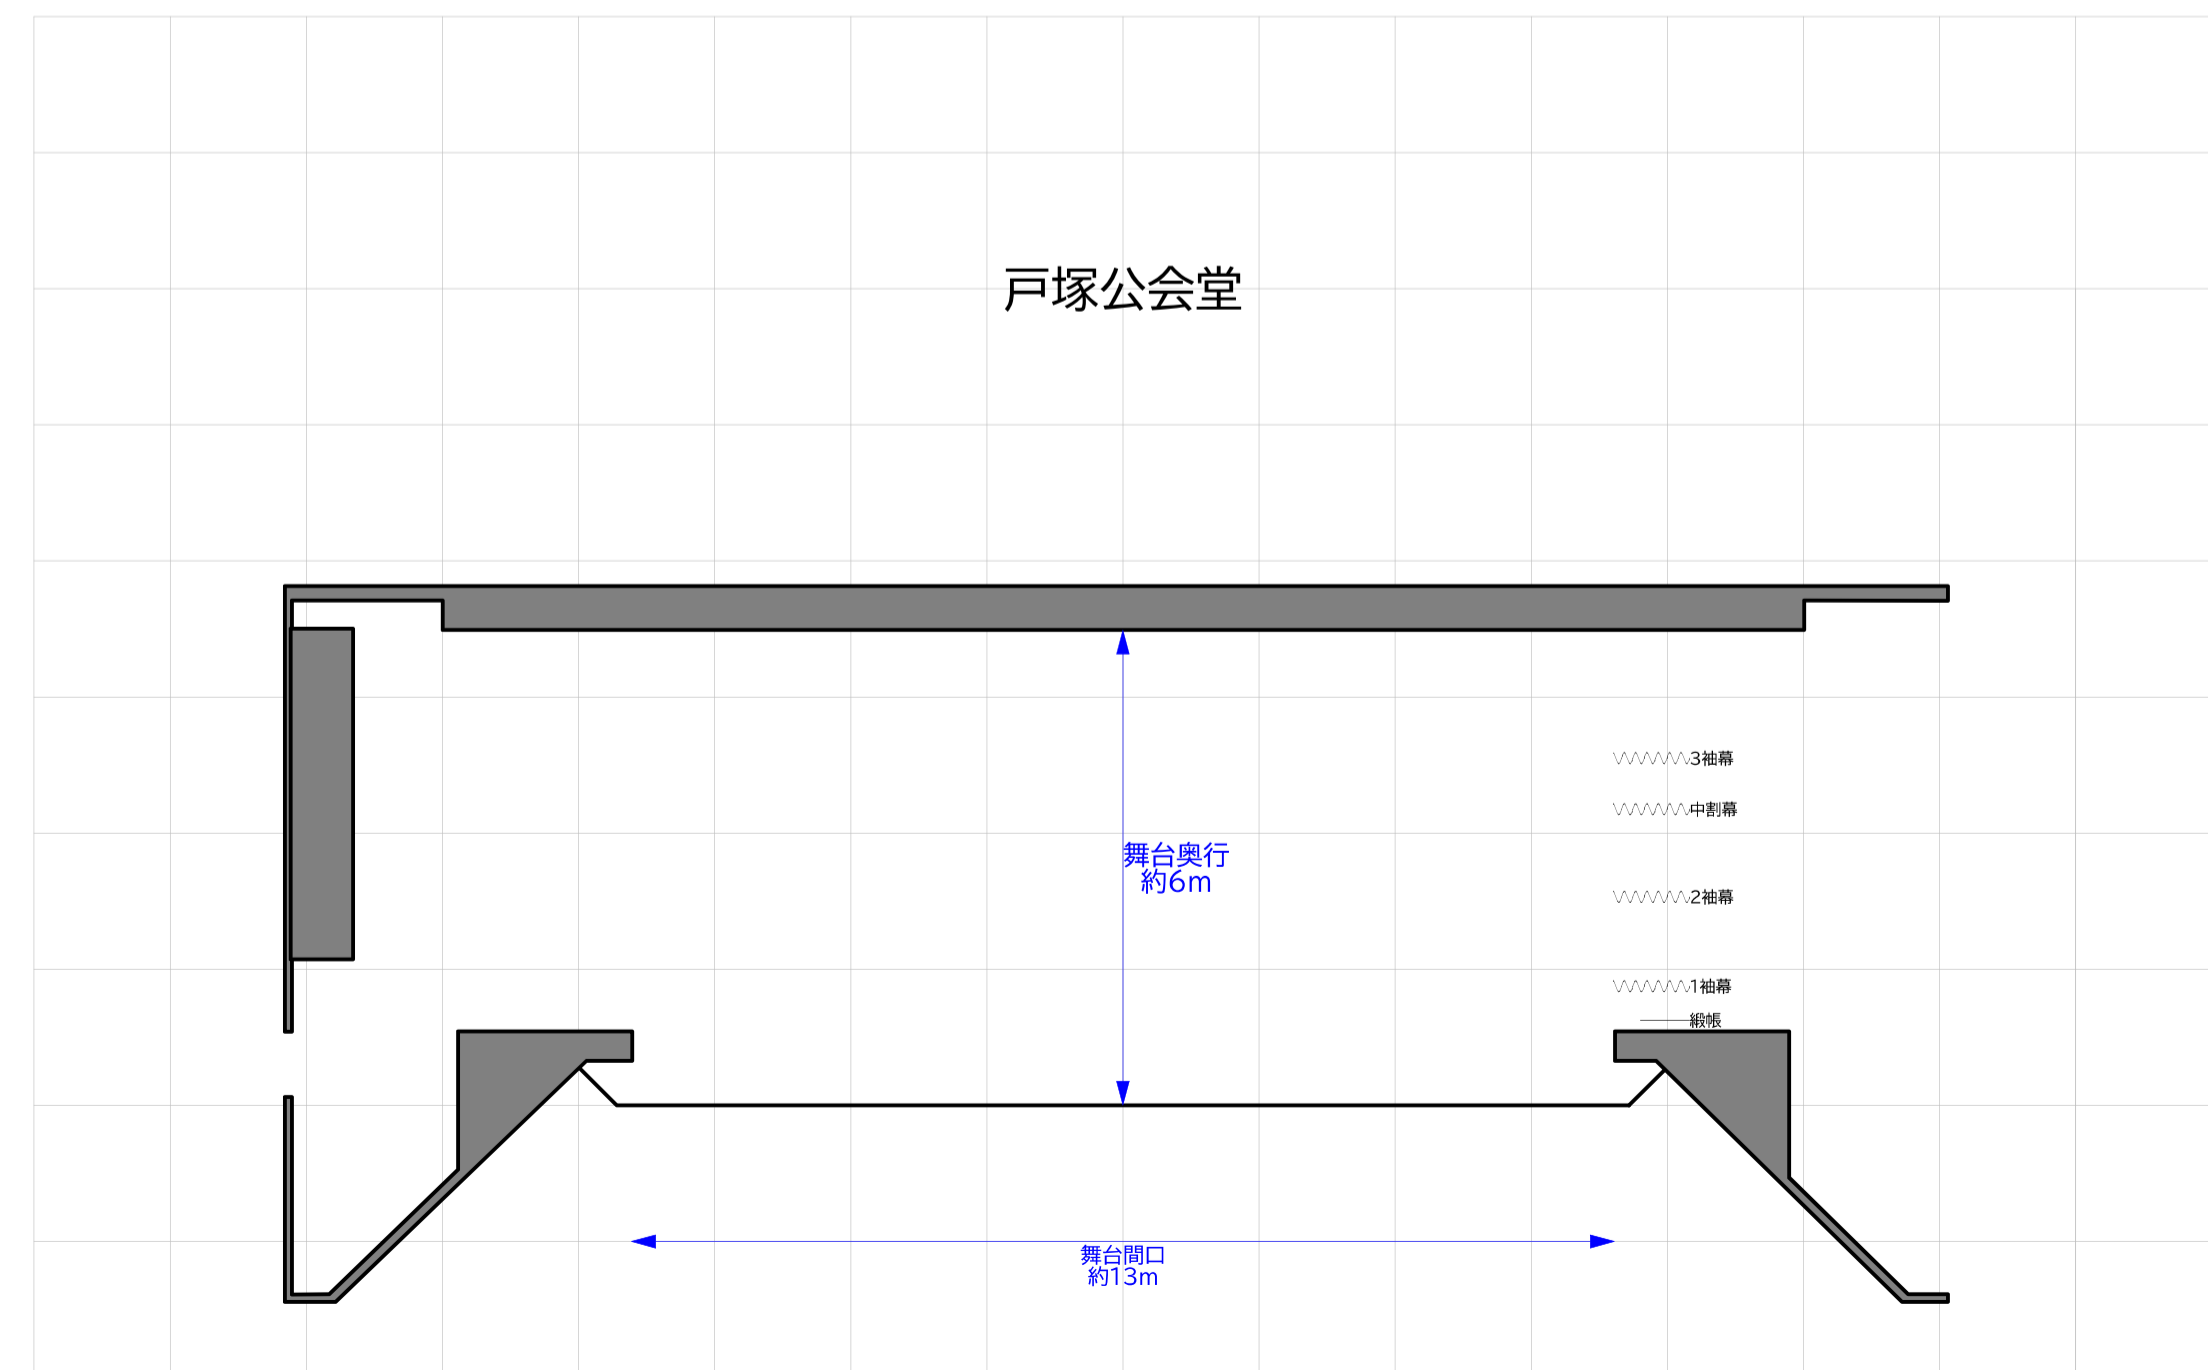

横浜市公会堂 講堂舞台サイズ比較

瀬谷公会堂⇔戸塚公会堂

各公会堂の舞台図はHP等の資料を参考に作成しておりますが、実際と詳細が異なることもございます。比較用の参考資料としてご覧ください。

正確な数値・図面につきましては各公会堂へお問い合わせください。