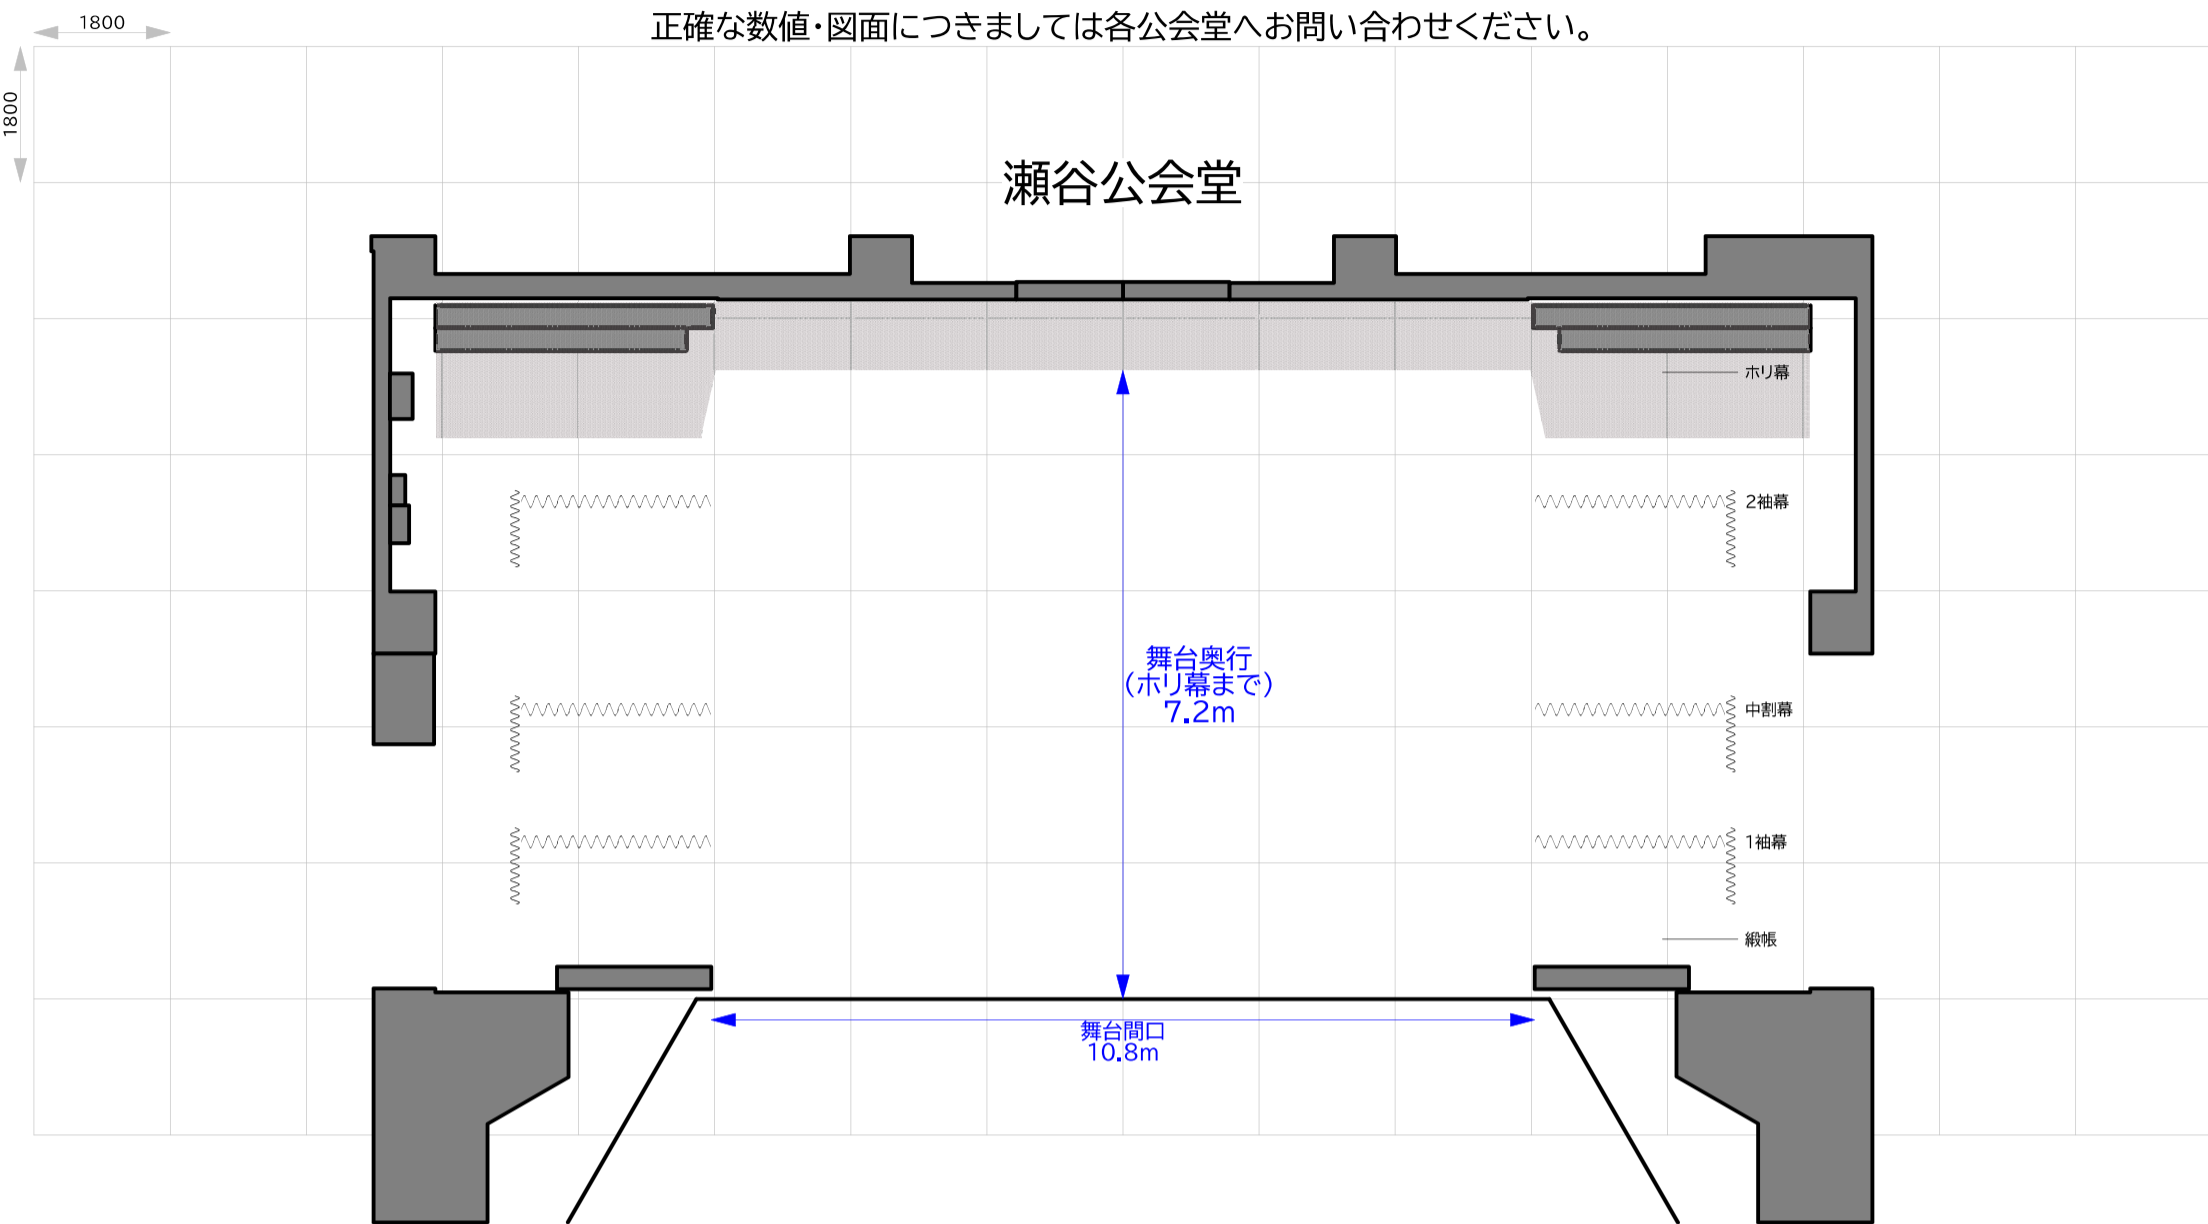

正確な数値・図面につきましては各公会堂へお問い合わせください。

横浜市公会堂 講堂舞台サイズ比較

瀬谷公会堂⇔保土ヶ谷公会堂

各公会堂の舞台図はHP等の資料を参考に作成しておりますが、実際と詳細が異なることもございます。比較用の参考資料としてご覧ください。

正確な数値・図面につきましては各公会堂へお問い合わせください。

横浜市公会堂 講堂舞台サイズ比較

瀬谷公会堂⇔緑公会堂

各公会堂の舞台図はHP等の資料を参考に作成しておりますが、実際と詳細が異なることもございます。比較用の参考資料としてご覧ください。

正確な数値・図面につきましては各公会堂へお問い合わせください。

横浜市公会堂 講堂舞台サイズ比較

瀬谷公会堂⇔南公会堂

各公会堂の舞台図はHP等の資料を参考に作成しておりますが、実際と詳細が異なることもございます。比較用の参考資料としてご覧ください。

正確な数値・図面につきましては各公会堂へお問い合わせください。