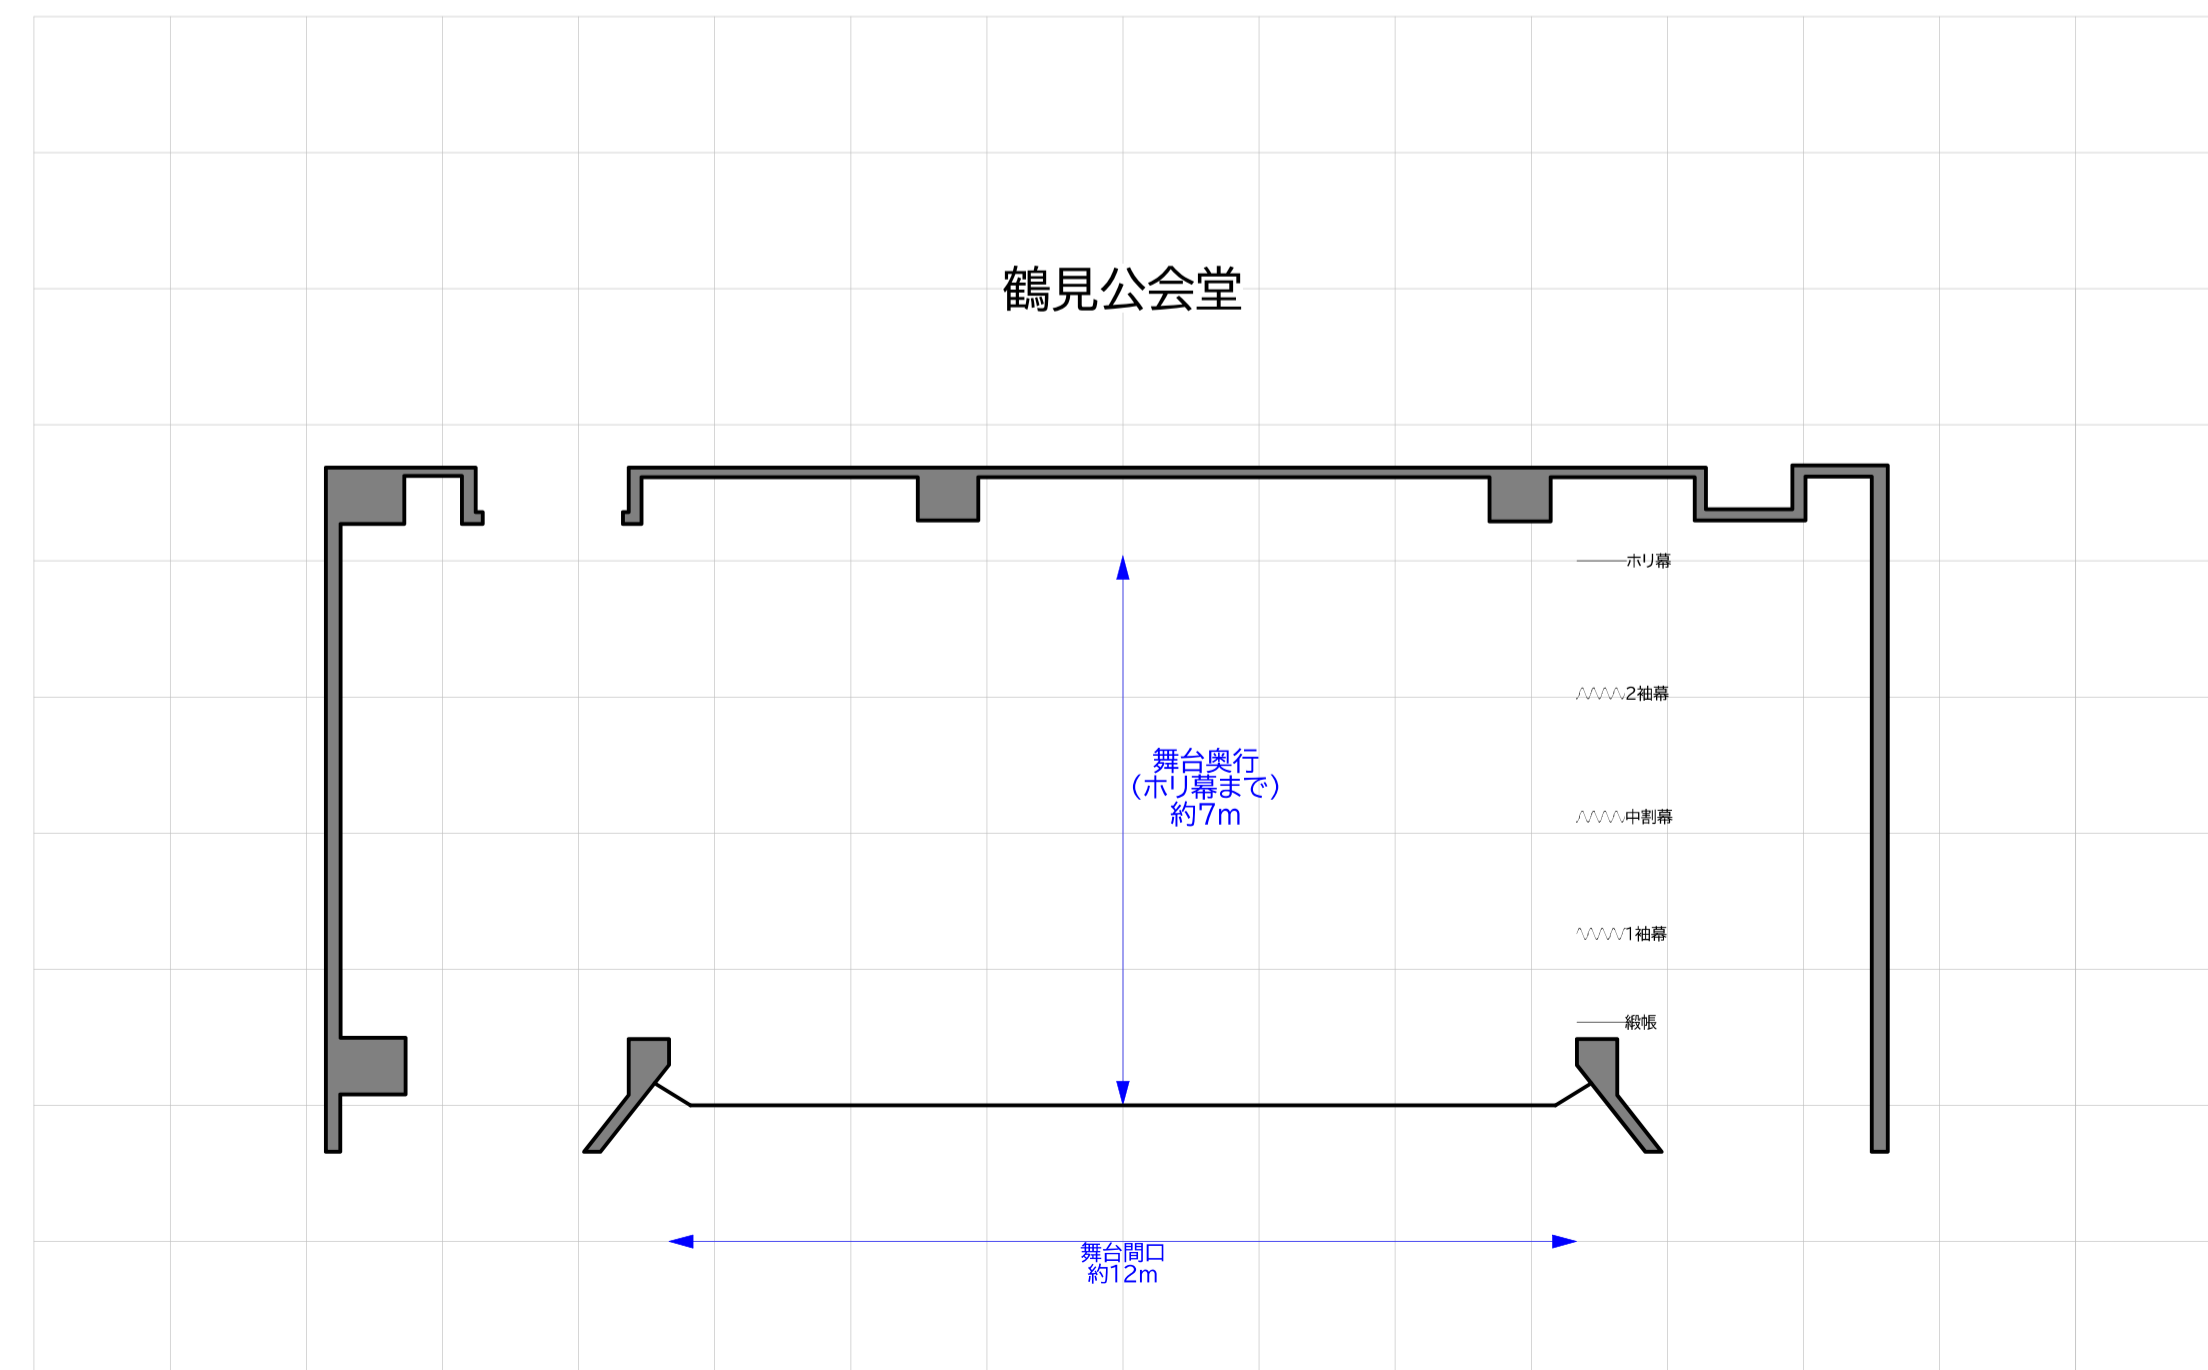

正確な数値・図面につきましては各公会堂へお問い合わせください。

横浜市公会堂 講堂舞台サイズ比較

瀬谷公会堂⇔鶴見公会堂

各公会堂の舞台図はHP等の資料を参考に作成しておりますが、実際と詳細が異なることもございます。比較用の参考資料としてご覧ください。

正確な数値・図面につきましては各公会堂へお問い合わせください。

横浜市公会堂 講堂舞台サイズ比較

瀬谷公会堂⇔戸塚公会堂

各公会堂の舞台図はHP等の資料を参考に作成しておりますが、実際と詳細が異なることもございます。比較用の参考資料としてご覧ください。