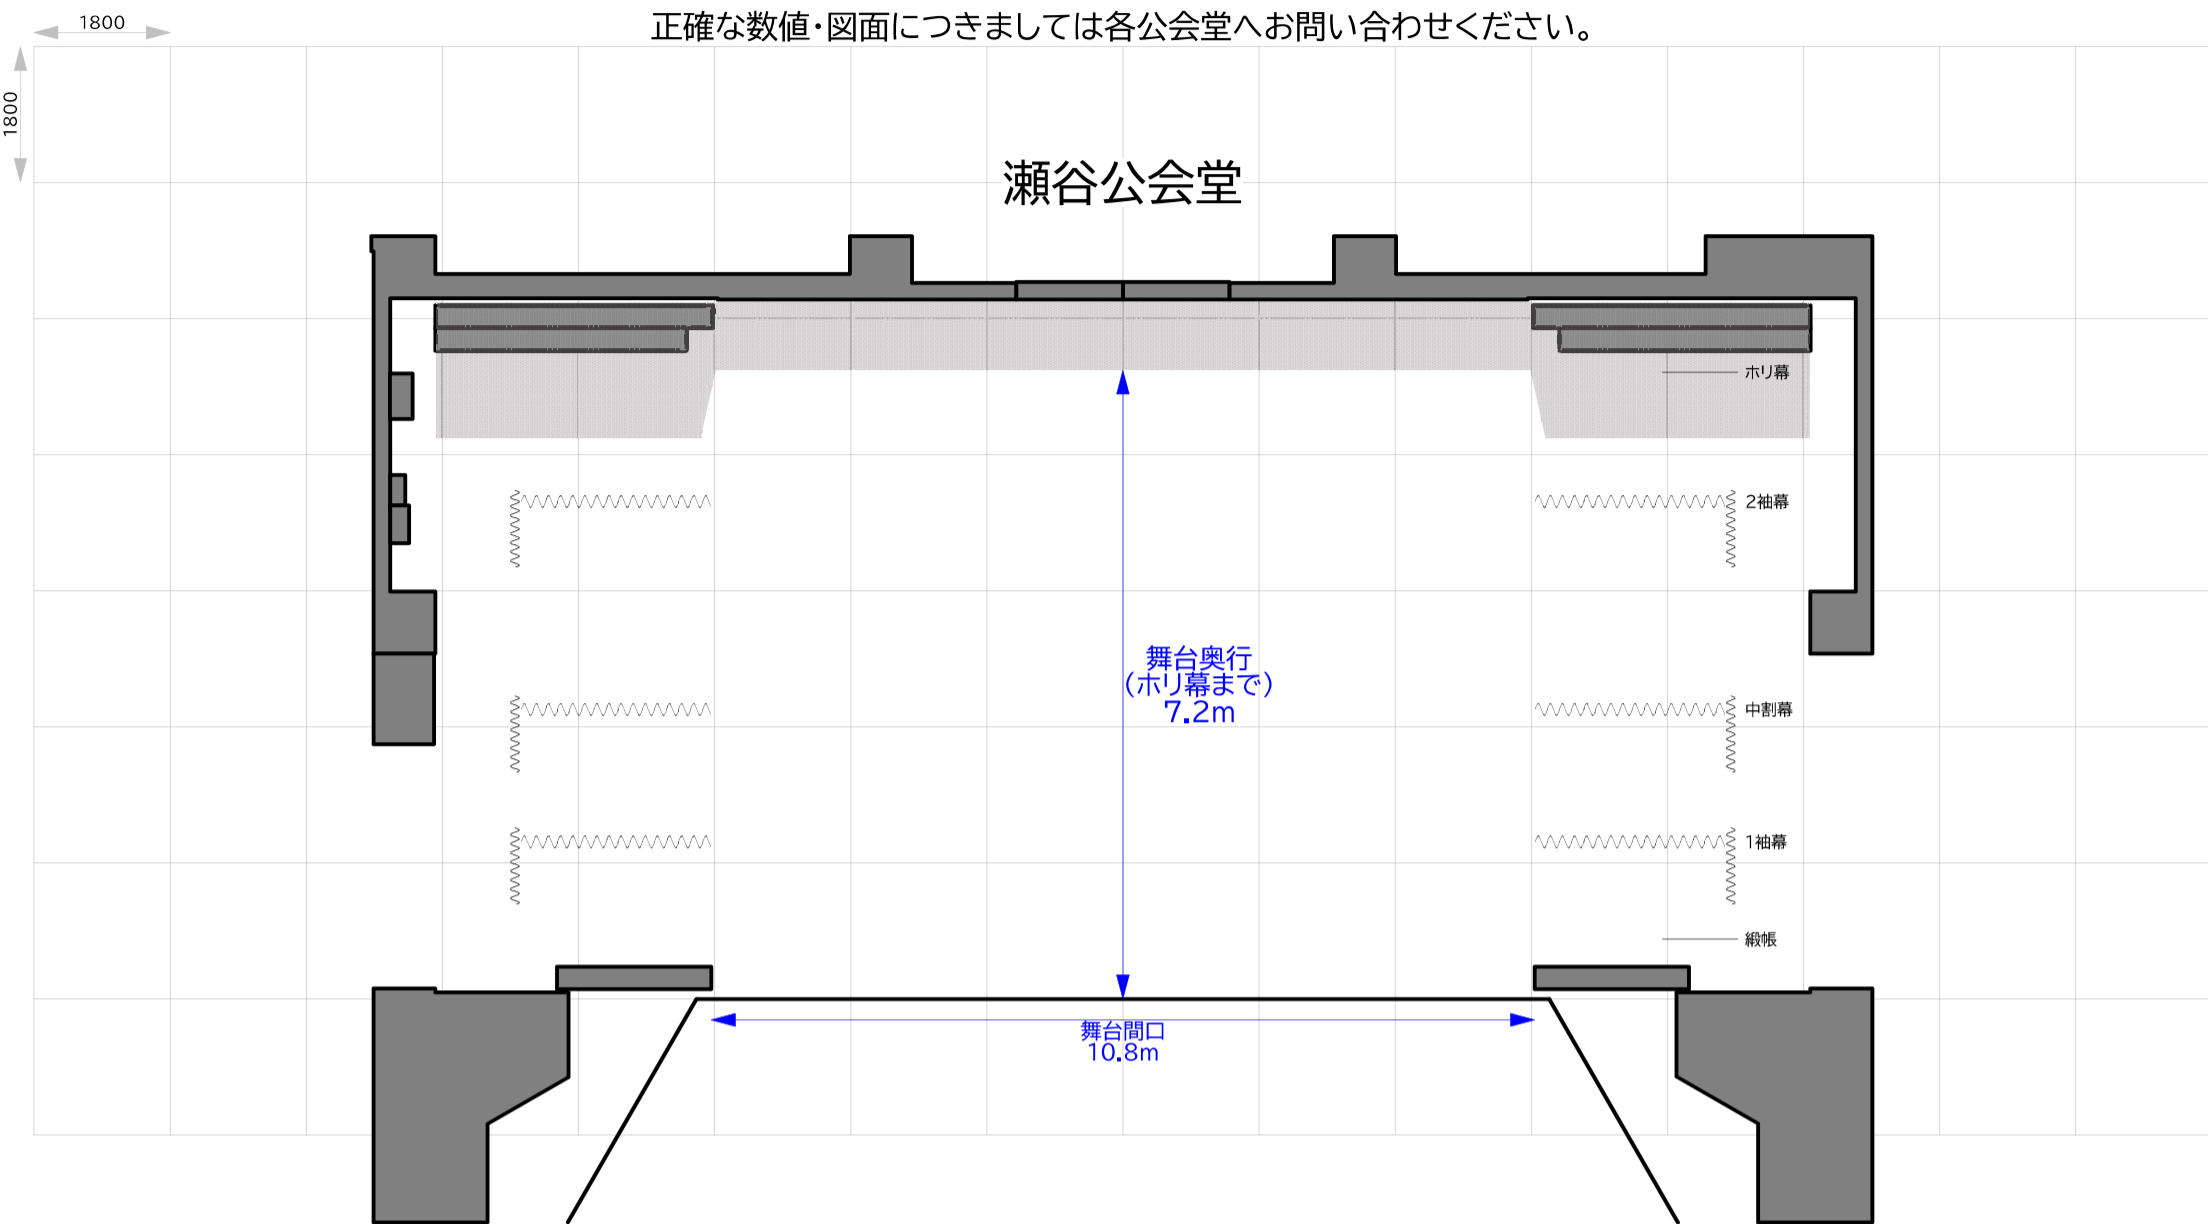

正確な数値・図面につきましては各公会堂へお問い合わせください。

横浜市公会堂 講堂舞台サイズ比較

瀬谷公会堂⇔開港記念会館

各公会堂の舞台図はHP等の資料を参考に作成しておりますが、実際と詳細が異なることもございます。比較用の参考資料としてご覧ください。

正確な数値・図面につきましては各公会堂へお問い合わせください。

横浜市公会堂 講堂舞台サイズ比較

瀬谷公会堂⇔神奈川県公会堂

各公会堂の舞台図はHP等の資料を参考に作成しておりますが、実際と詳細が異なることもございます。比較用の参考資料としてご覧ください。