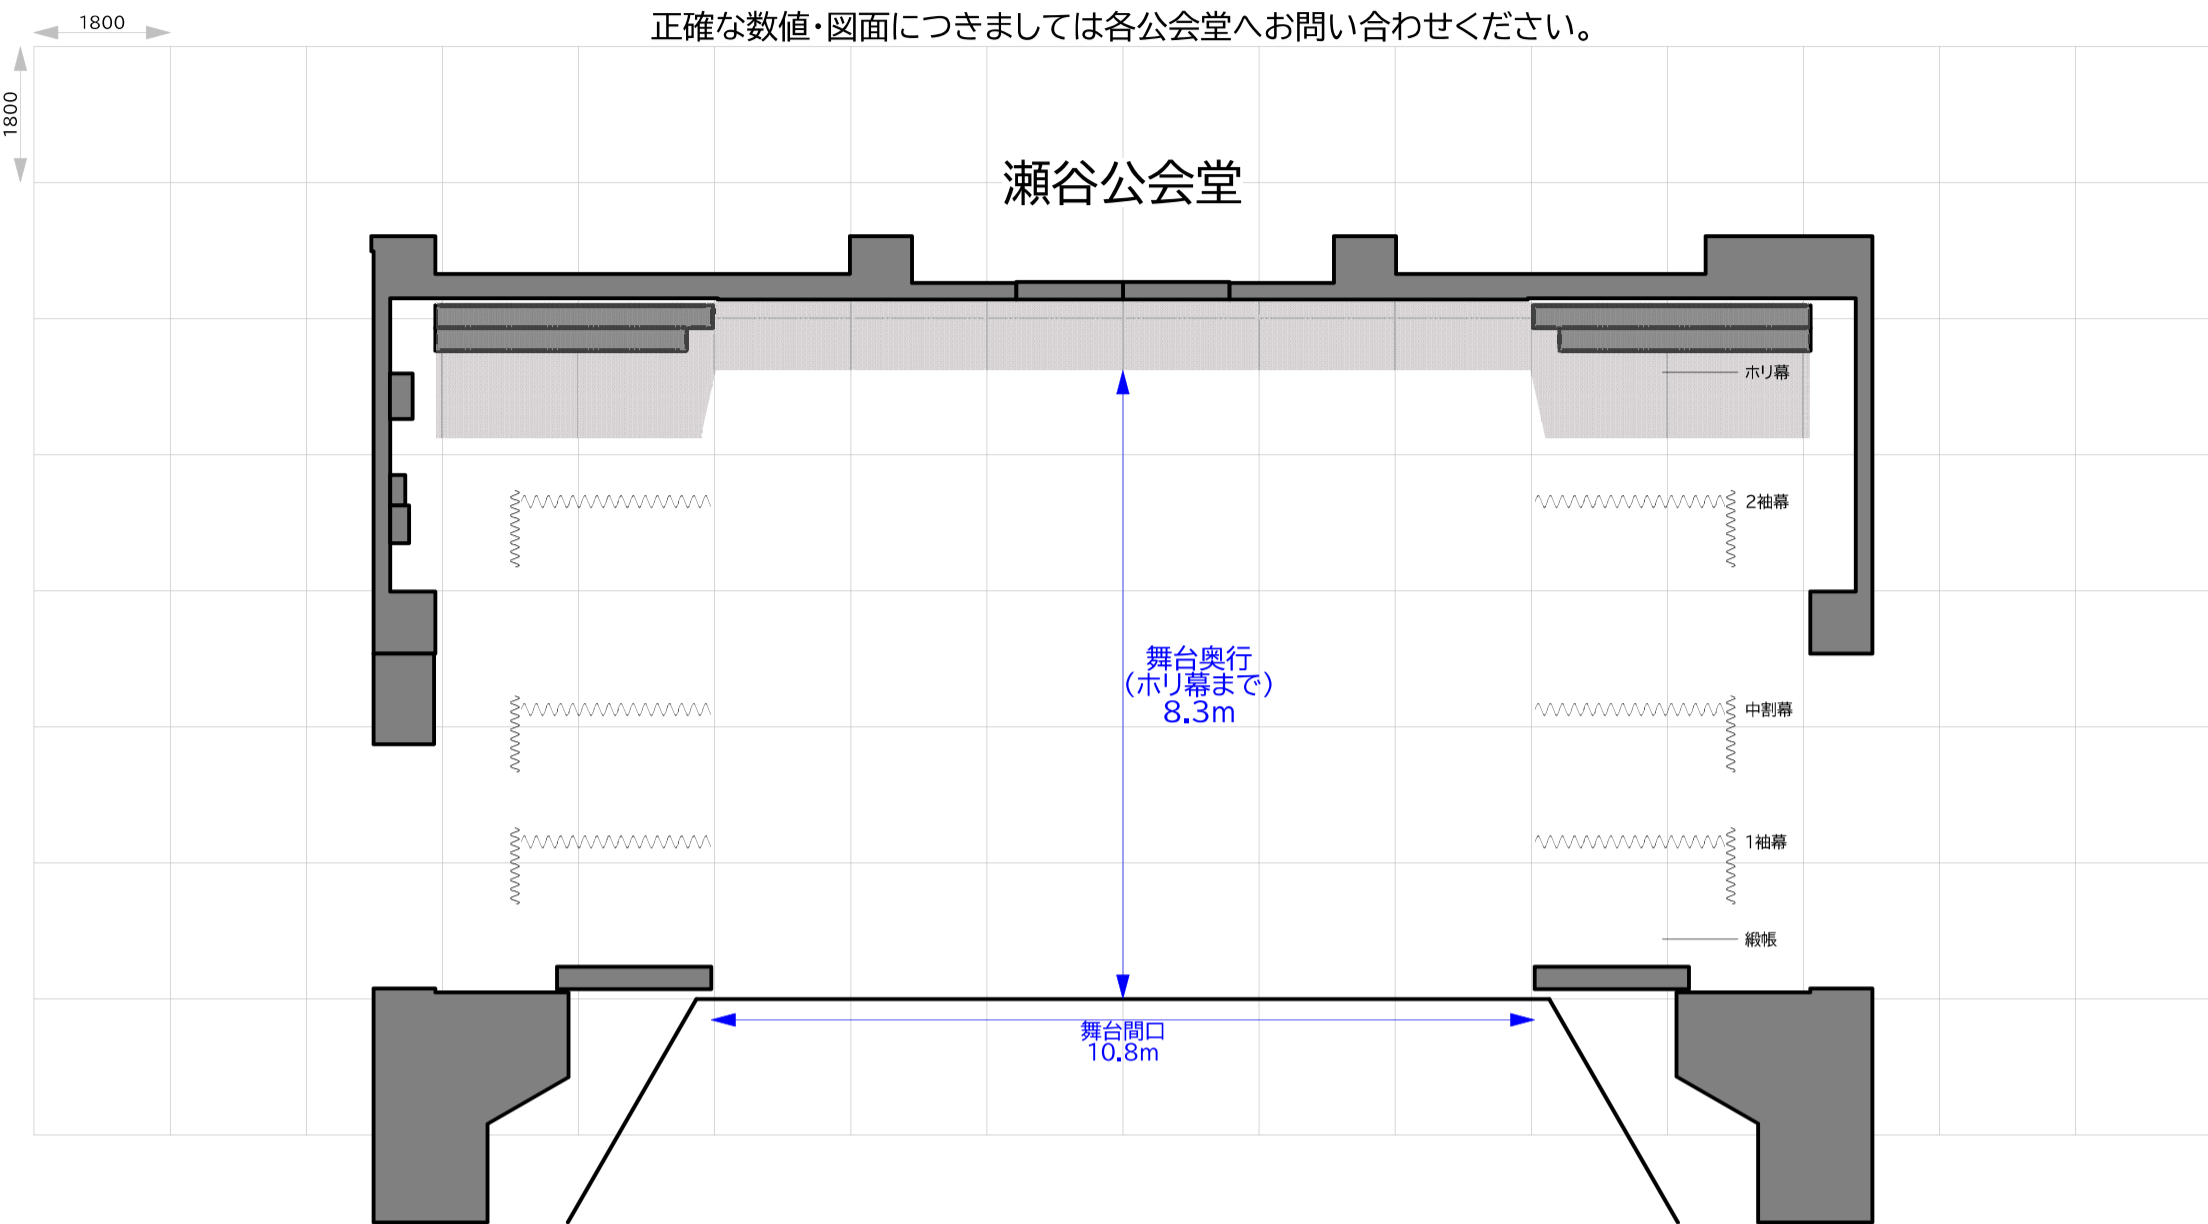

正確な数値・図面につきましては各公会堂へお問い合わせください。

横浜市公会堂 講堂舞台サイズ比較

瀬谷公会堂⇔保土ヶ谷公会堂

各公会堂の舞台図はHP等の資料を参考に作成しておりますが、実際と詳細が異なることもございます。比較用の参考資料としてご覧ください。

正確な数値・図面につきましては各公会堂へお問い合わせください。

横浜市公会堂 講堂舞台サイズ比較

瀬谷公会堂⇔緑公会堂

各公会堂の舞台図はHP等の資料を参考に作成しておりますが、実際と詳細が異なることもございます。比較用の参考資料としてご覧ください。

正確な数値・図面につきましては各公会堂へお問い合わせください。

横浜市公会堂 講堂舞台サイズ比較

瀬谷公会堂⇔南公会堂

各公会堂の舞台図はHP等の資料を参考に作成しておりますが、実際と詳細が異なることもございます。比較用の参考資料としてご覧ください。

正確な数値・図面につきましては各公会堂へお問い合わせください。