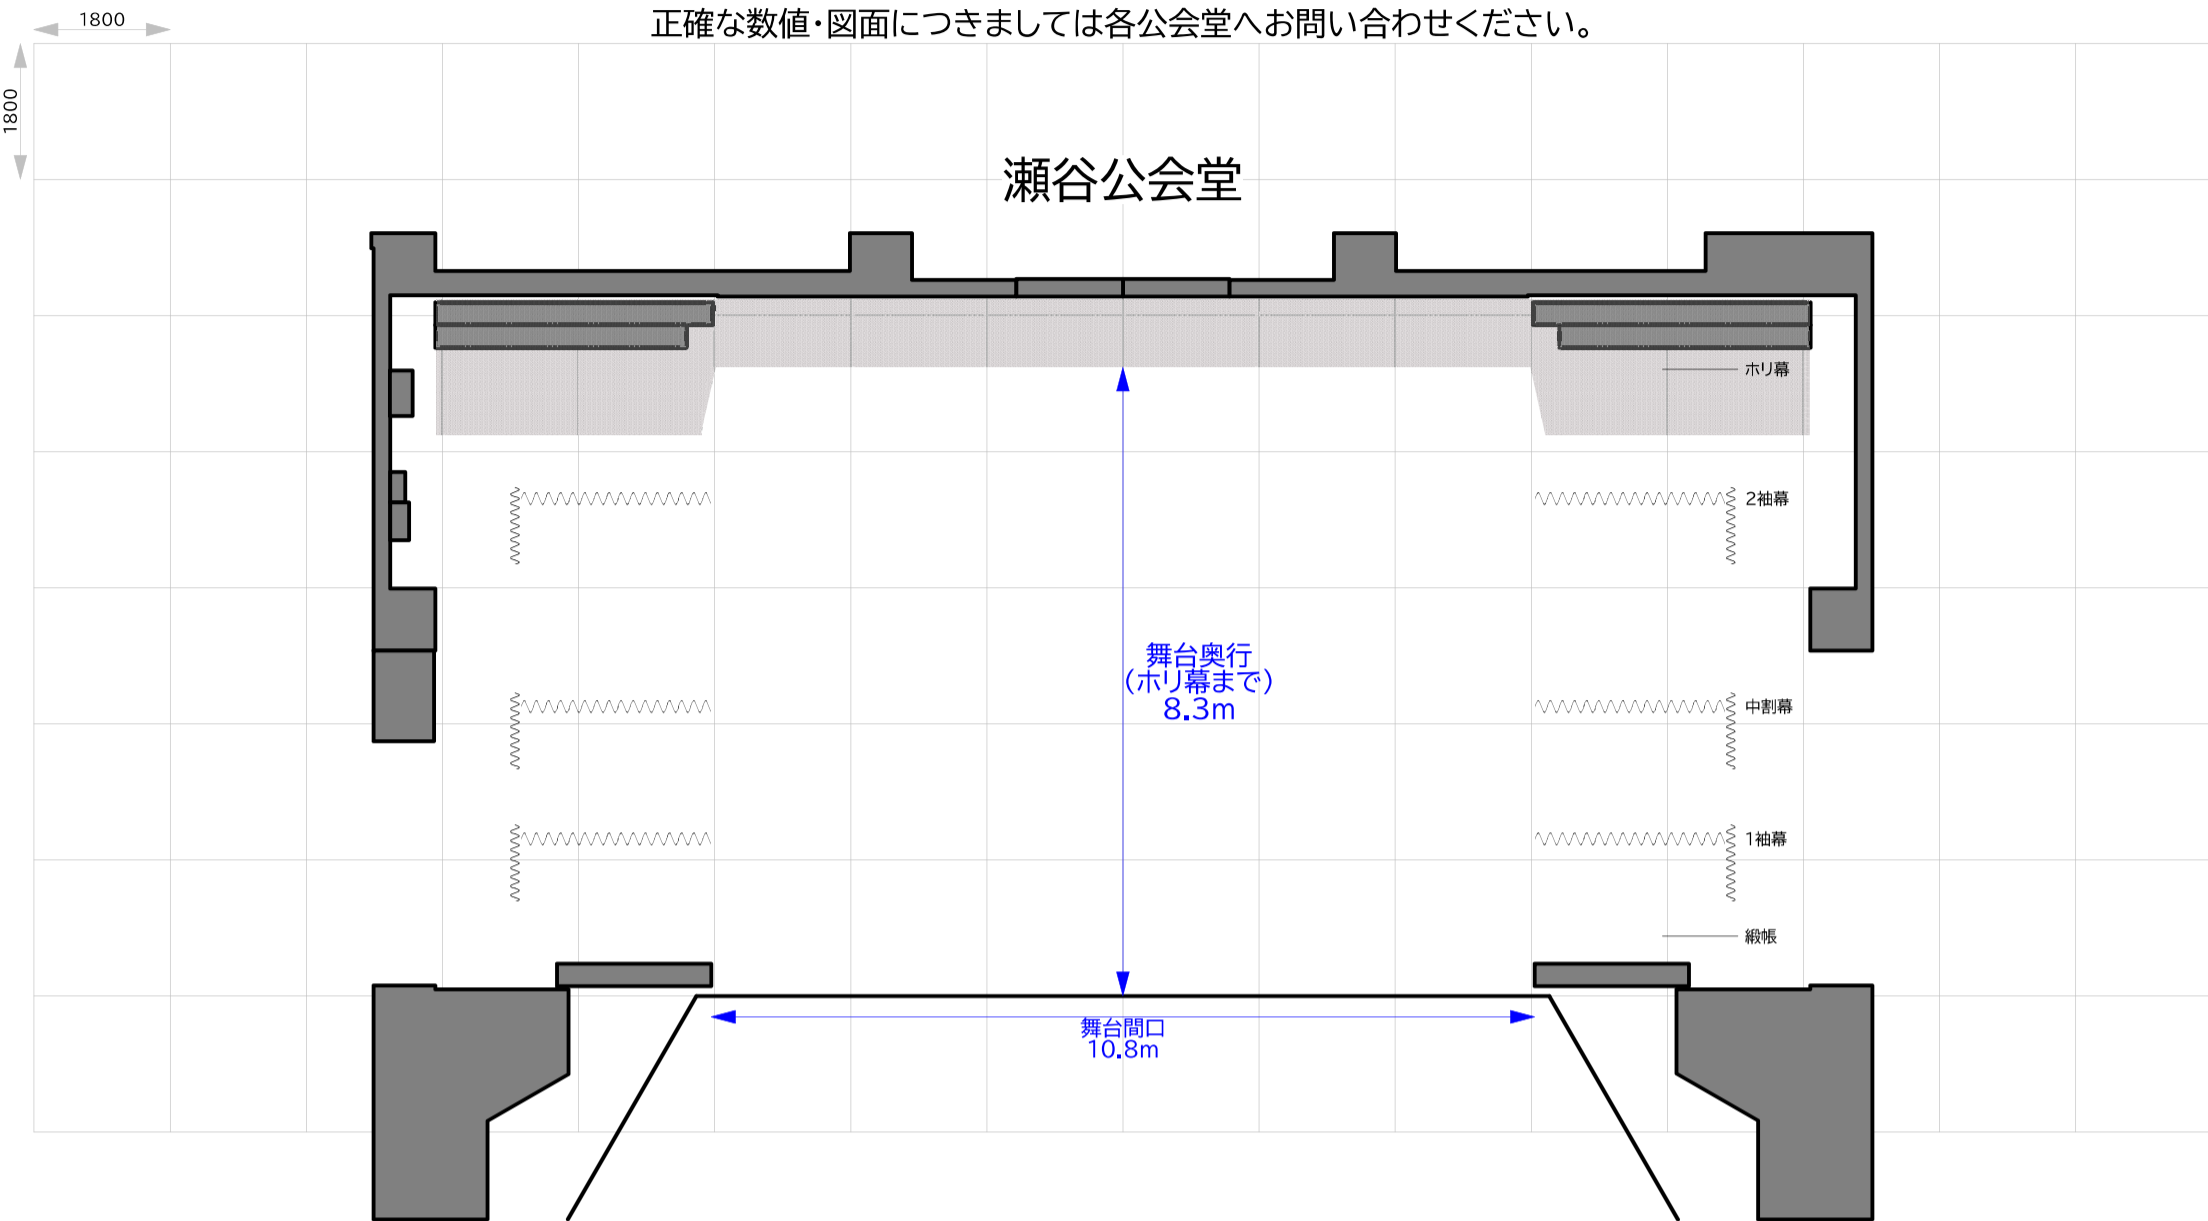

正確な数値・図面につきましては各公会堂へお問い合わせください。

横浜市公会堂 講堂舞台サイズ比較

瀬谷公会堂⇔鶴見公会堂

各公会堂の舞台図はHP等の資料を参考に作成しておりますが、実際と詳細が異なることもございます。比較用の参考資料としてご覧ください。

正確な数値・図面につきましては各公会堂へお問い合わせください。

横浜市公会堂 講堂舞台サイズ比較

瀬谷公会堂⇔戸塚公会堂

各公会堂の舞台図はHP等の資料を参考に作成しておりますが、実際と詳細が異なることもございます。比較用の参考資料としてご覧ください。