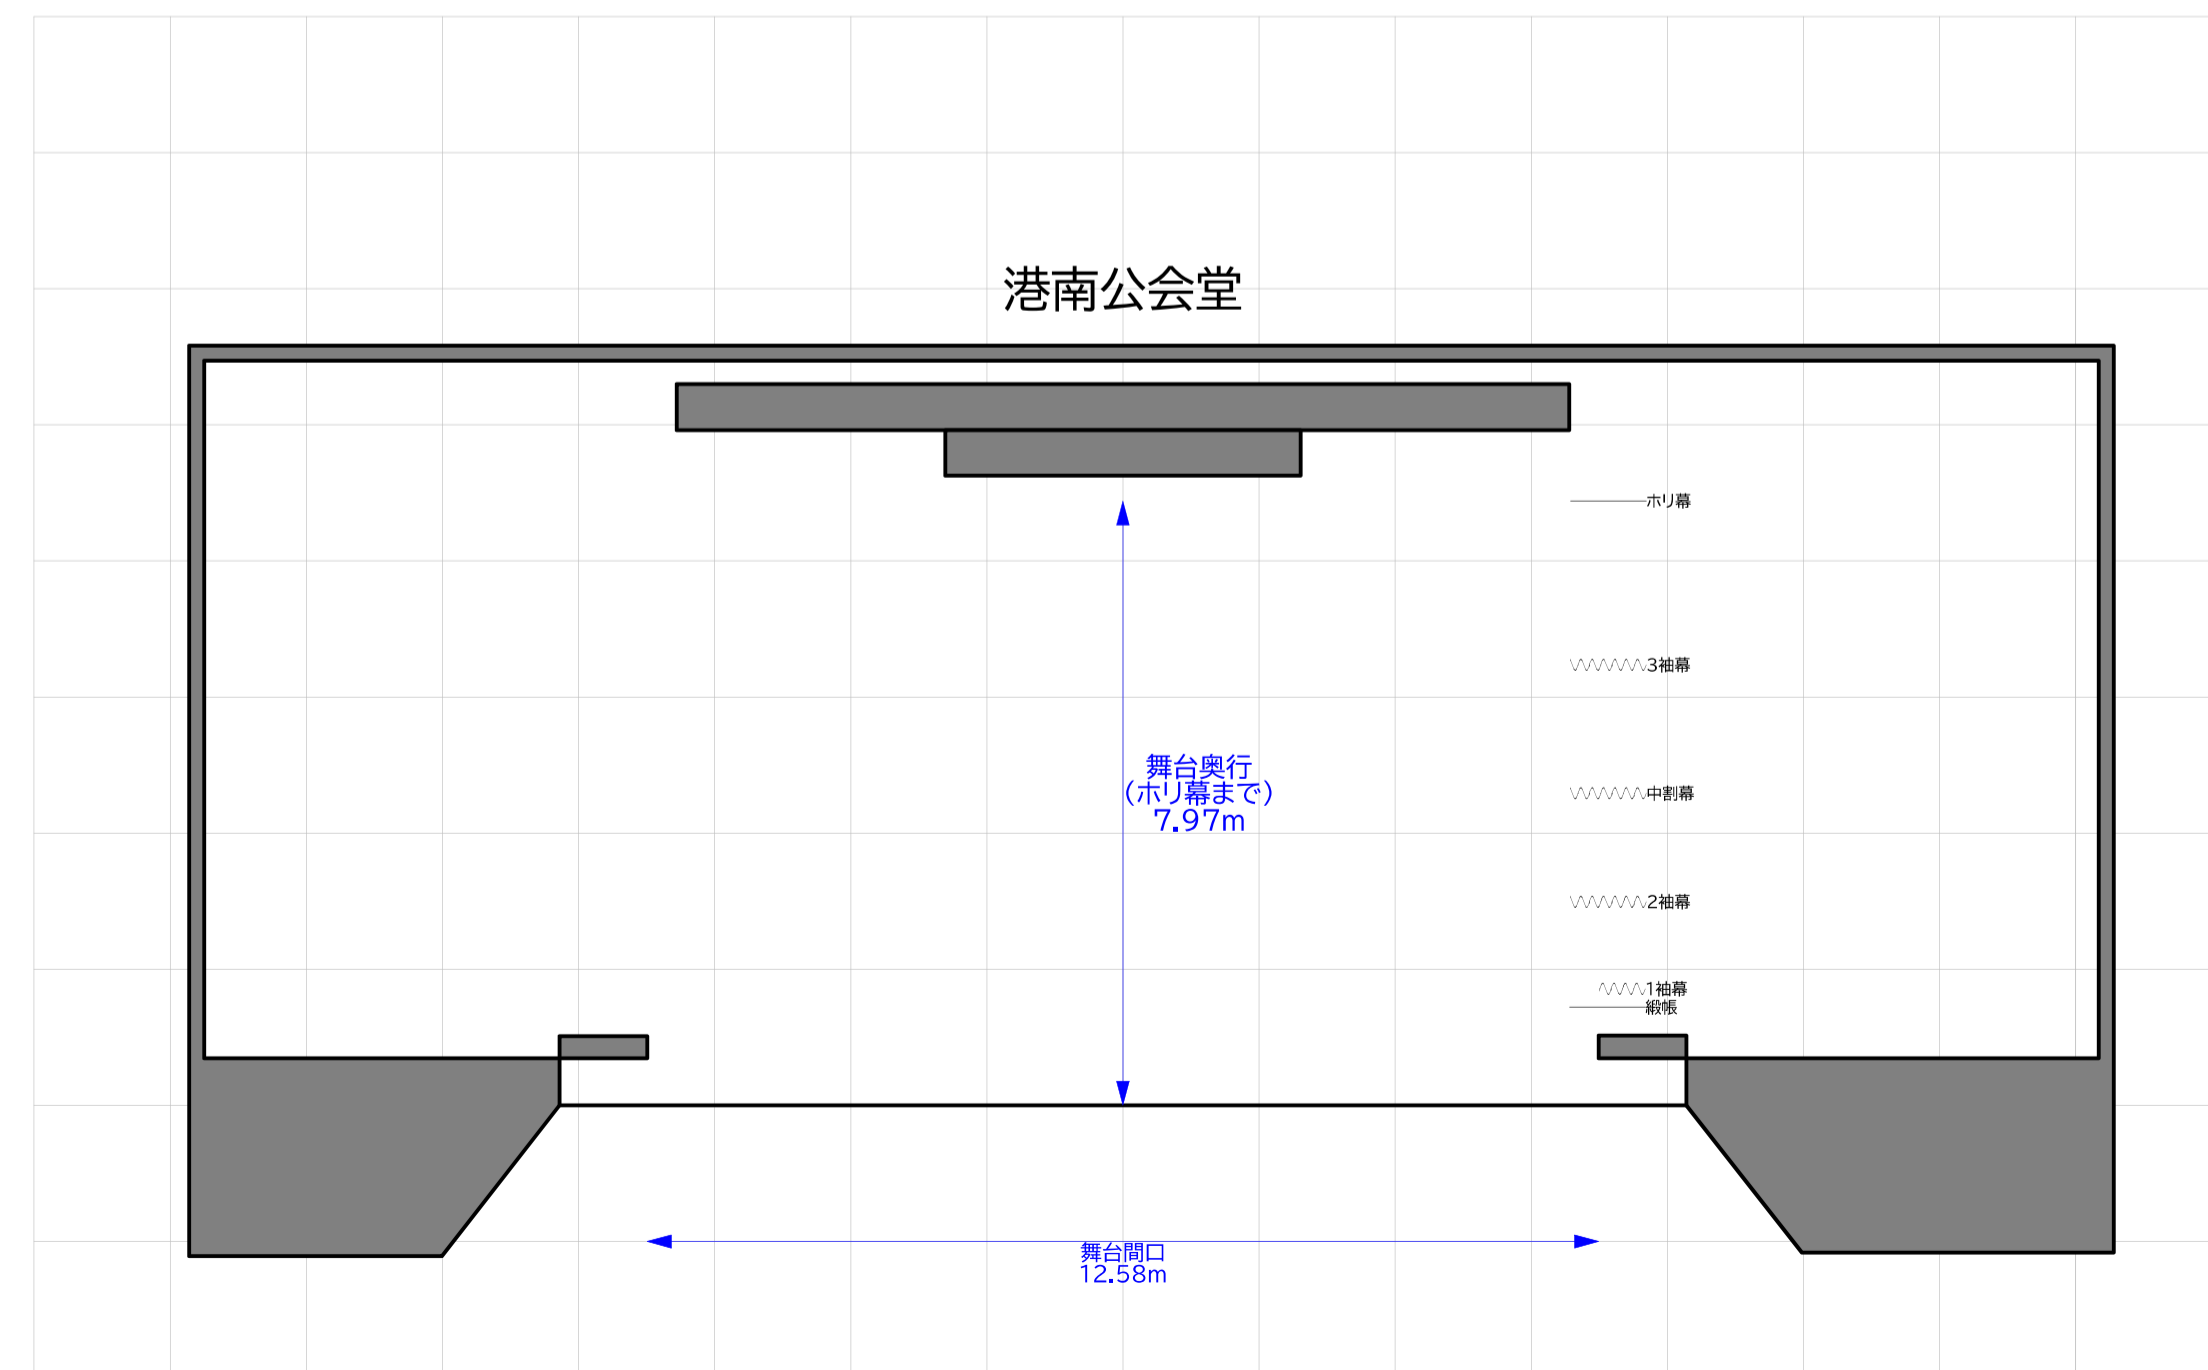

横浜市公会堂 講堂舞台サイズ比較

瀬谷公会堂⇔港南公会堂

各公会堂の舞台図はHP等の資料を参考に作成しておりますが、実際と詳細が異なることもございます。比較用の参考資料としてご覧ください。

正確な数値・図面につきましては各公会堂へお問い合わせください。