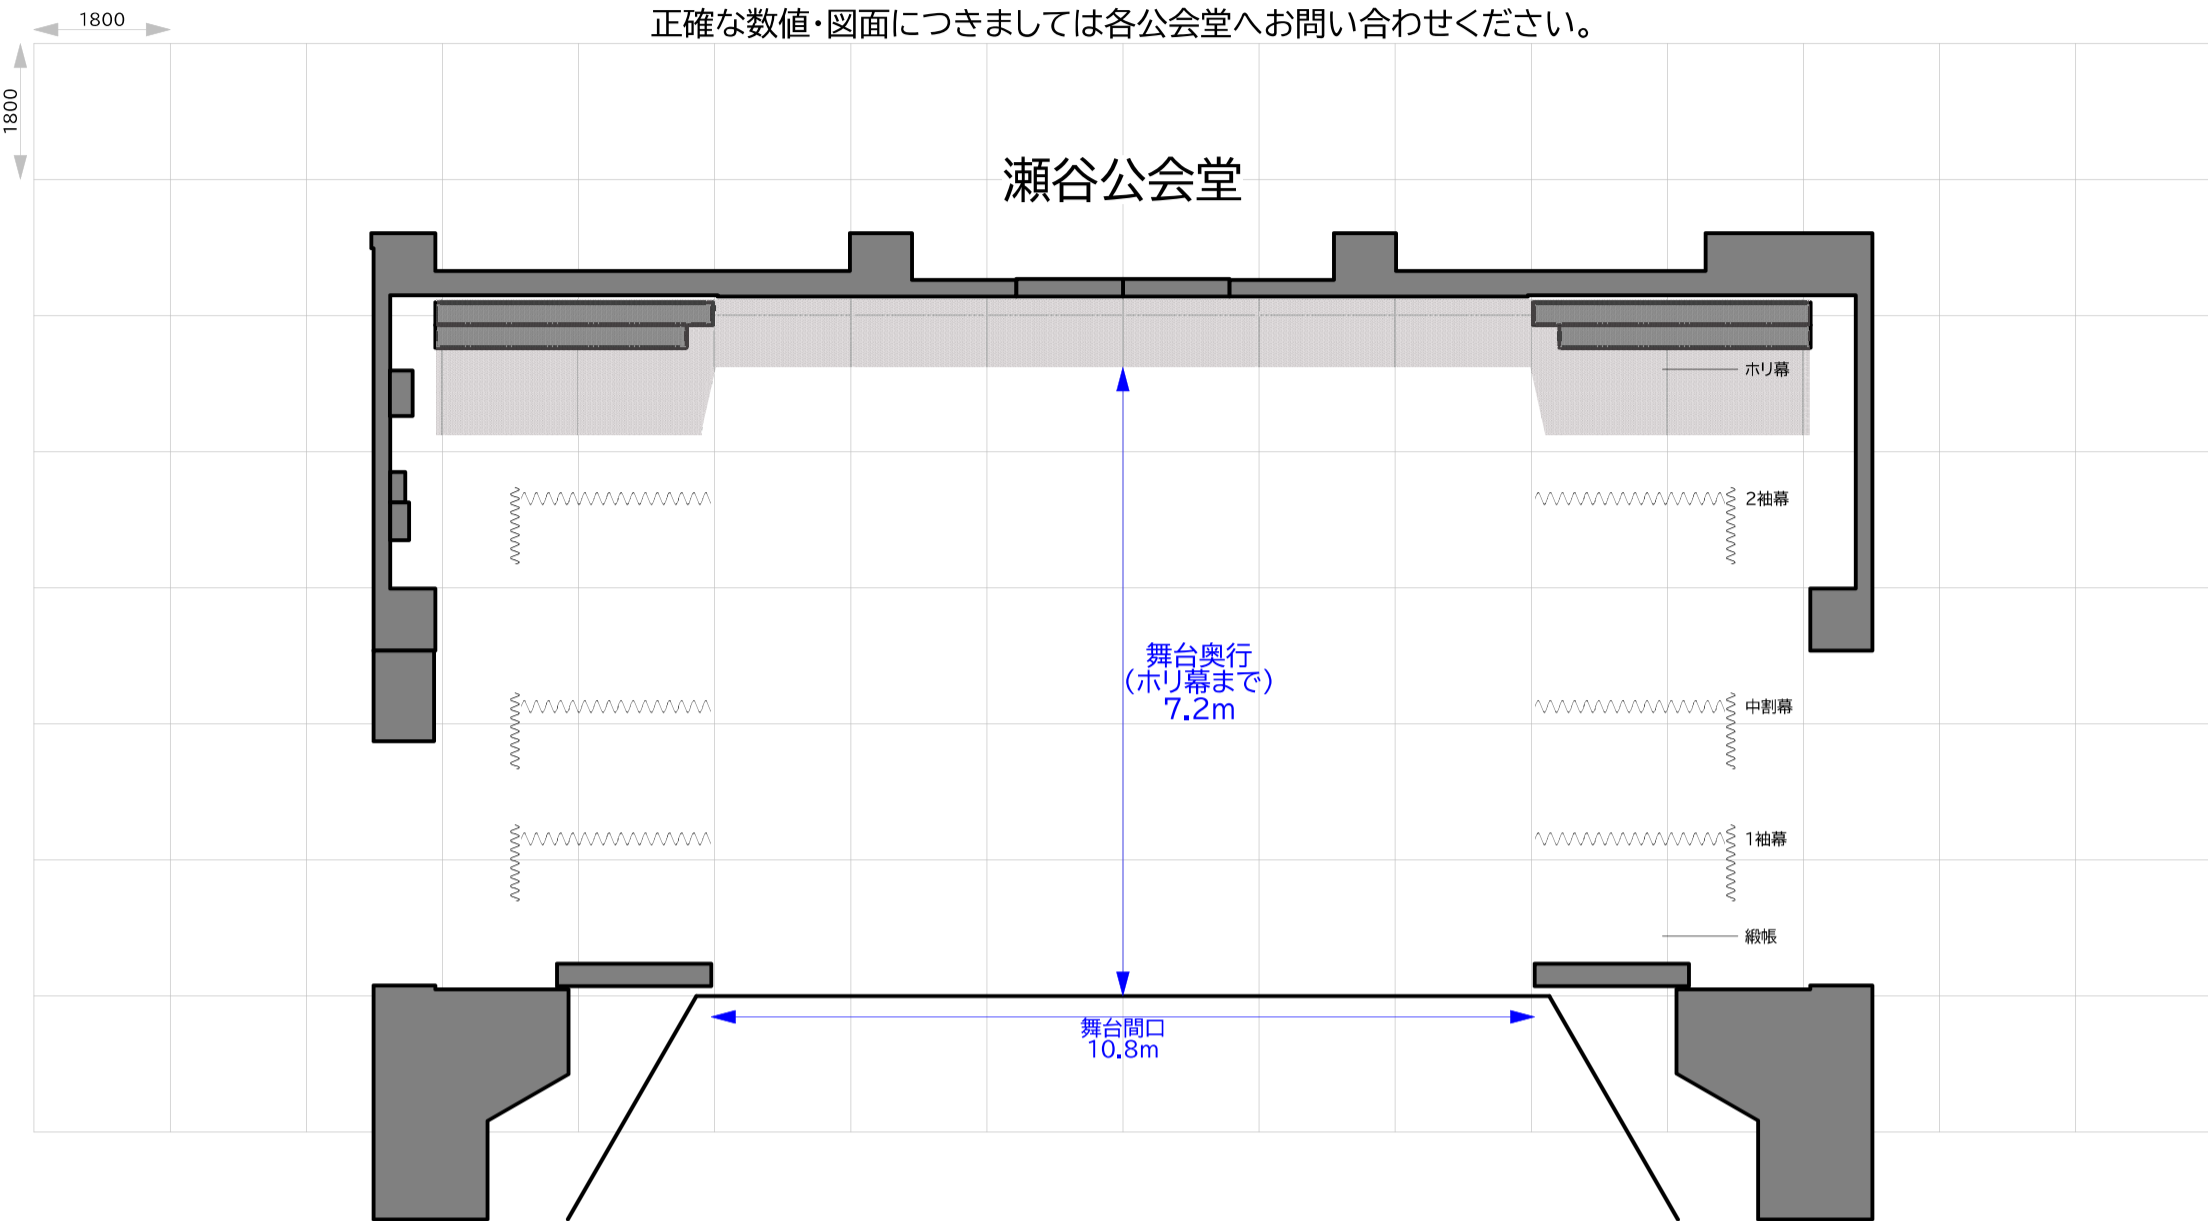

正確な数値・図面につきましては各公会堂へお問い合わせください。

横浜市公会堂 講堂舞台サイズ比較

瀬谷公会堂⇔都築公会堂

各公会堂の舞台図はHP等の資料を参考に作成しておりますが、実際と詳細が異なることもございます。比較用の参考資料としてご覧ください。

正確な数値・図面につきましては各公会堂へお問い合わせください。

横浜市公会堂 講堂舞台サイズ比較

瀬谷公会堂⇔鶴見公会堂

各公会堂の舞台図はHP等の資料を参考に作成しておりますが、実際と詳細が異なることもございます。比較用の参考資料としてご覧ください。