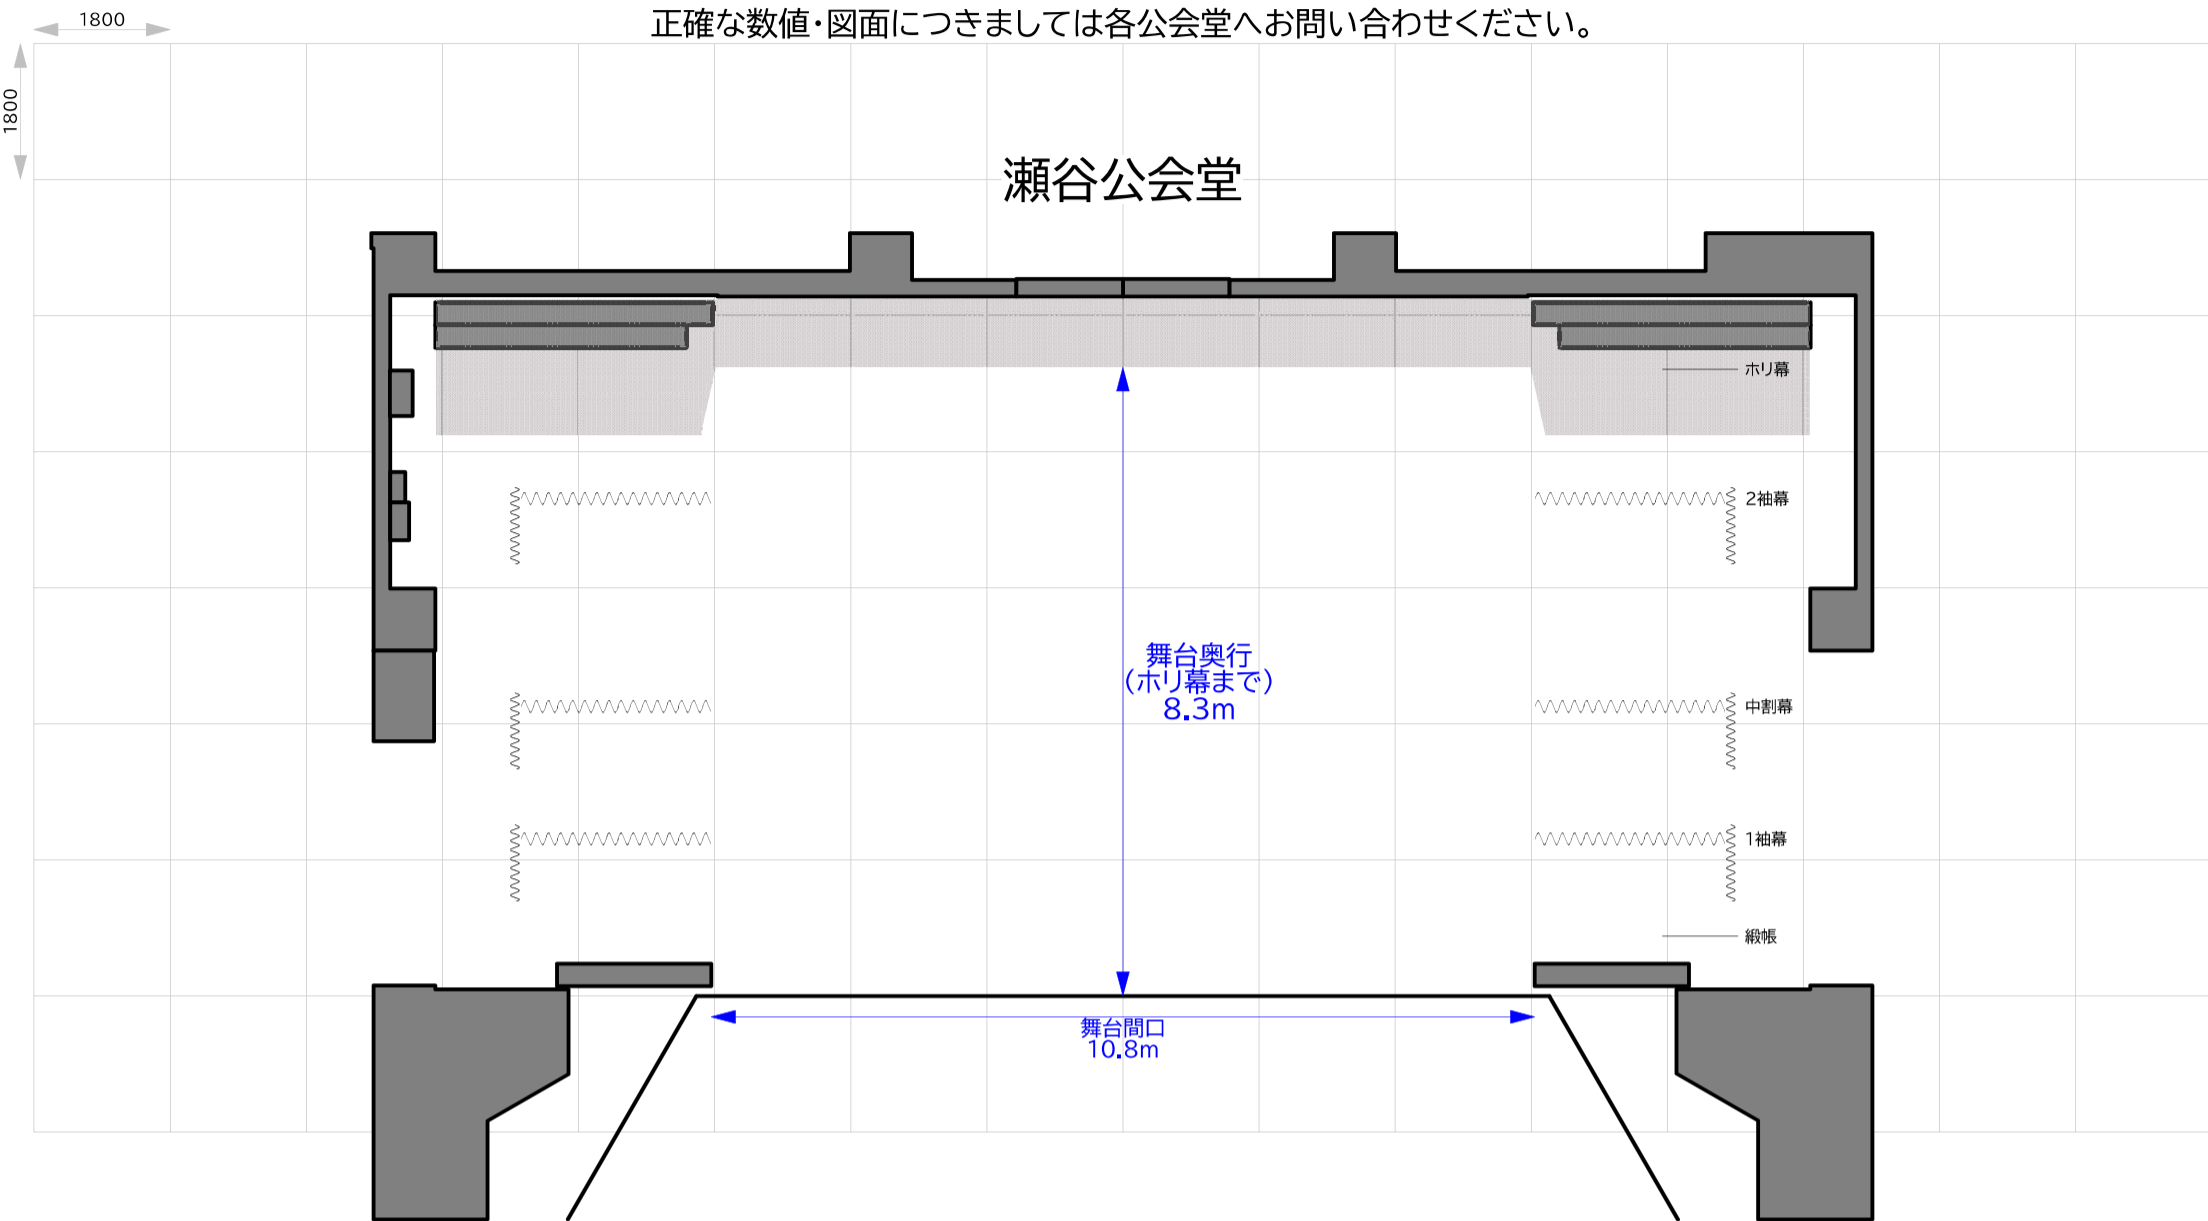

横浜市公会堂 講堂舞台サイズ比較

瀬谷公会堂⇔青葉公会堂

各公会堂の舞台図はHP等の資料を参考に作成しておりますが、実際と詳細が異なることもございます。比較用の参考資料としてご覧ください。

正確な数値・図面につきましては各公会堂へお問い合わせください。

横浜市公会堂 講堂舞台サイズ比較

瀬谷公会堂⇔旭公会堂

各公会堂の舞台図はHP等の資料を参考に作成しておりますが、実際と詳細が異なることもございます。比較用の参考資料としてご覧ください。