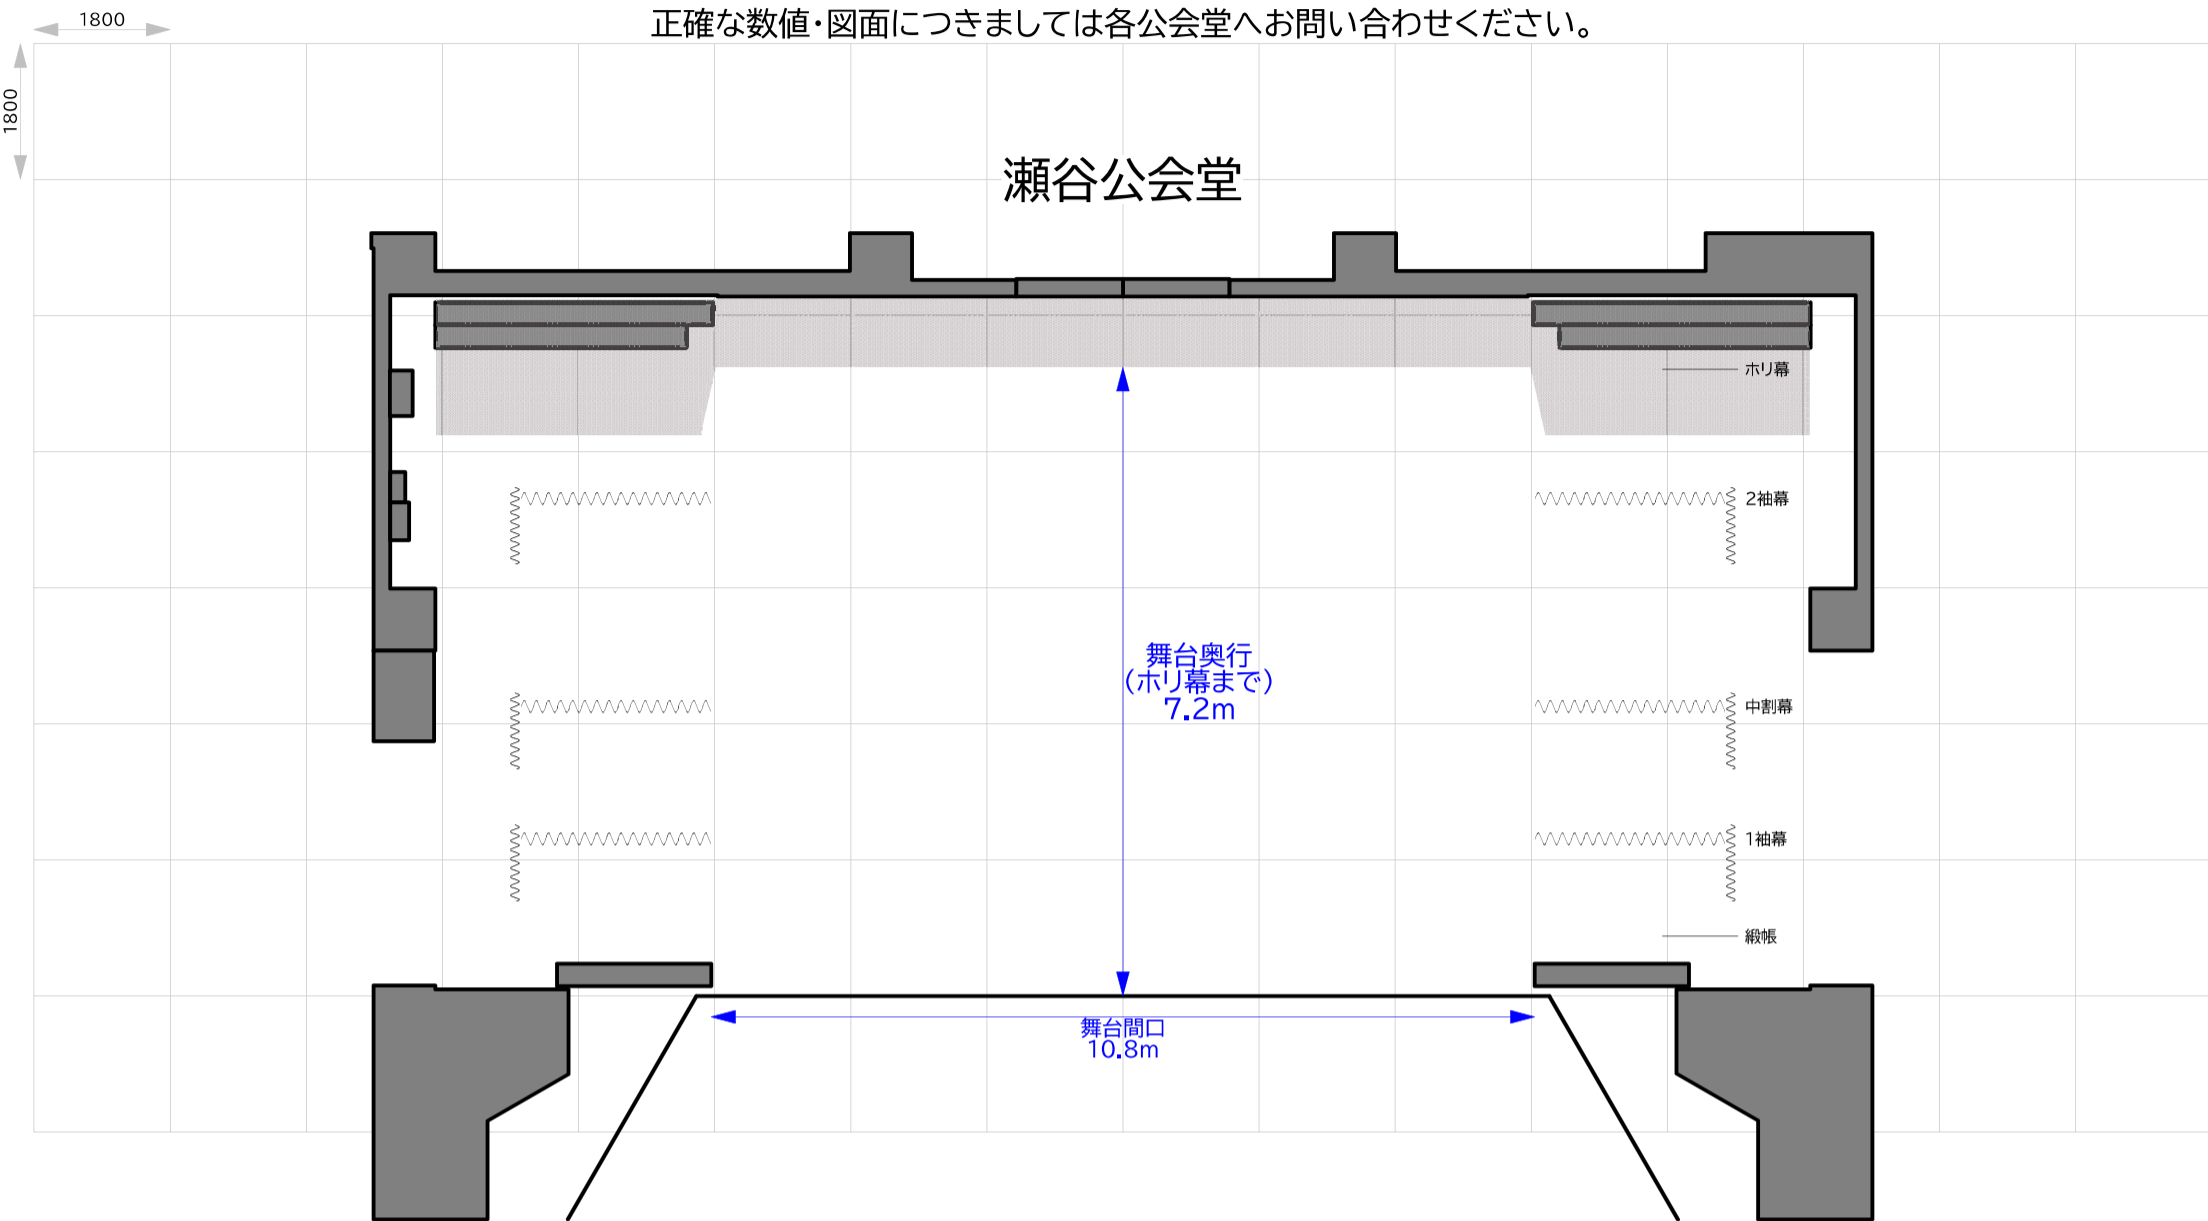

横浜市公会堂 講堂舞台サイズ比較

瀬谷公会堂⇔栄公会堂

各公会堂の舞台図はHP等の資料を参考に作成しておりますが、実際と詳細が異なることもございます。比較用の参考資料としてご覧ください。

正確な数値・図面につきましては各公会堂へお問い合わせください。