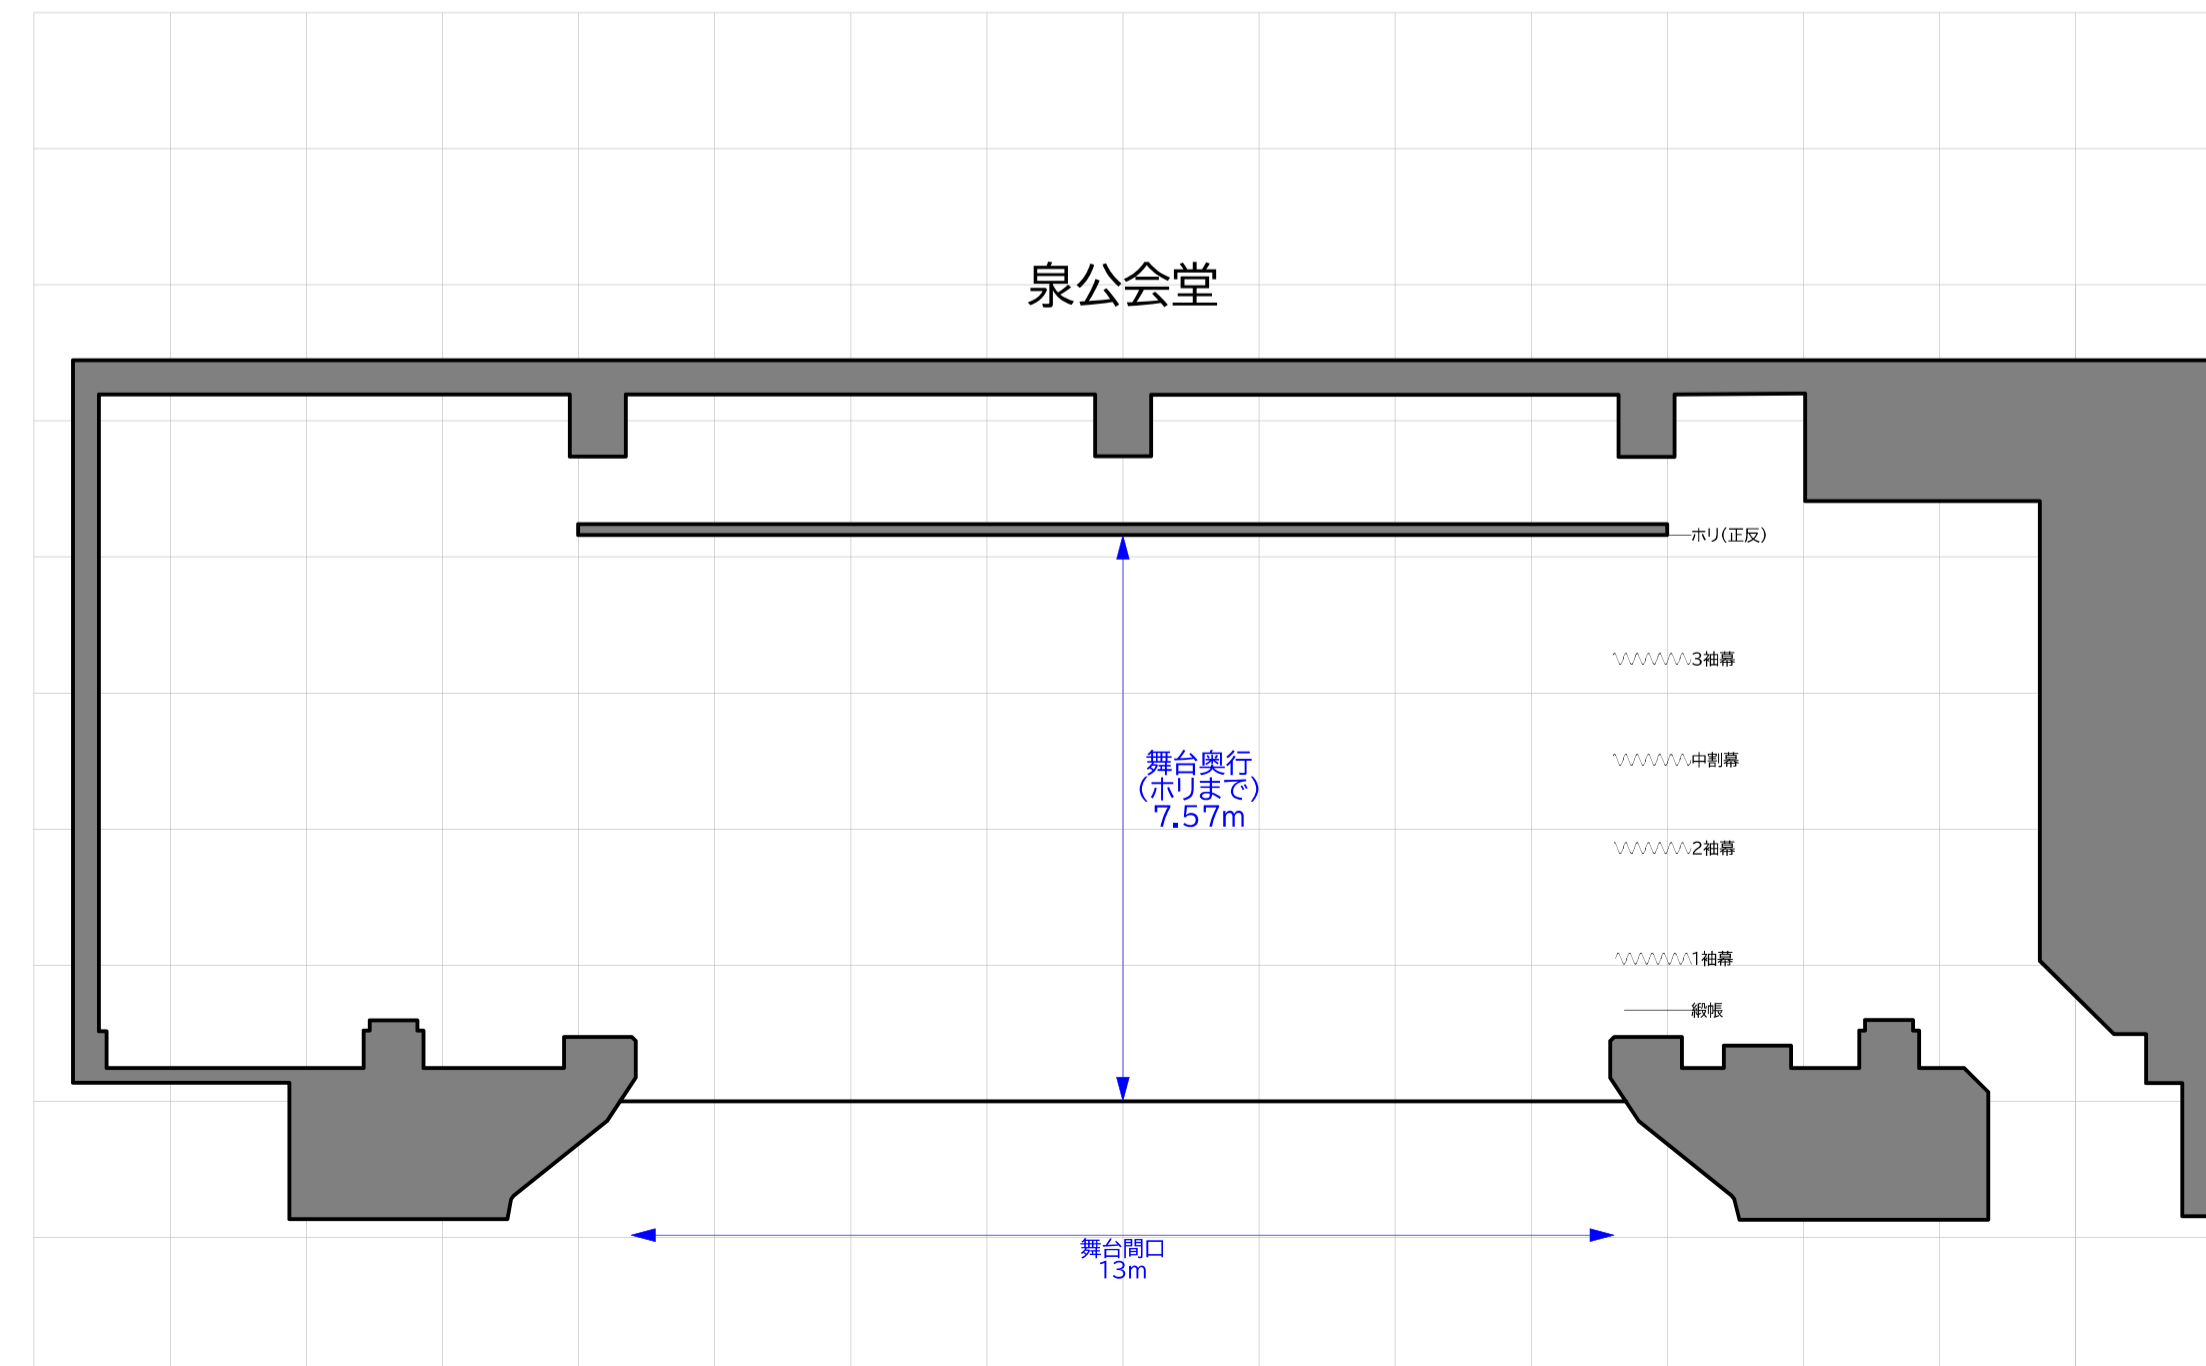

正確な数値・図面につきましては各公会堂へお問い合わせください。

横浜市公会堂 講堂舞台サイズ比較

瀬谷公会堂⇔泉公会堂

各公会堂の舞台図はHP等の資料を参考に作成しておりますが、実際と詳細が異なることもございます。比較用の参考資料としてご覧ください。

正確な数値・図面につきましては各公会堂へお問い合わせください。

横浜市公会堂 講堂舞台サイズ比較

瀬谷公会堂⇔磯子公会堂

各公会堂の舞台図はHP等の資料を参考に作成しておりますが、実際と詳細が異なることもございます。比較用の参考資料としてご覧ください。