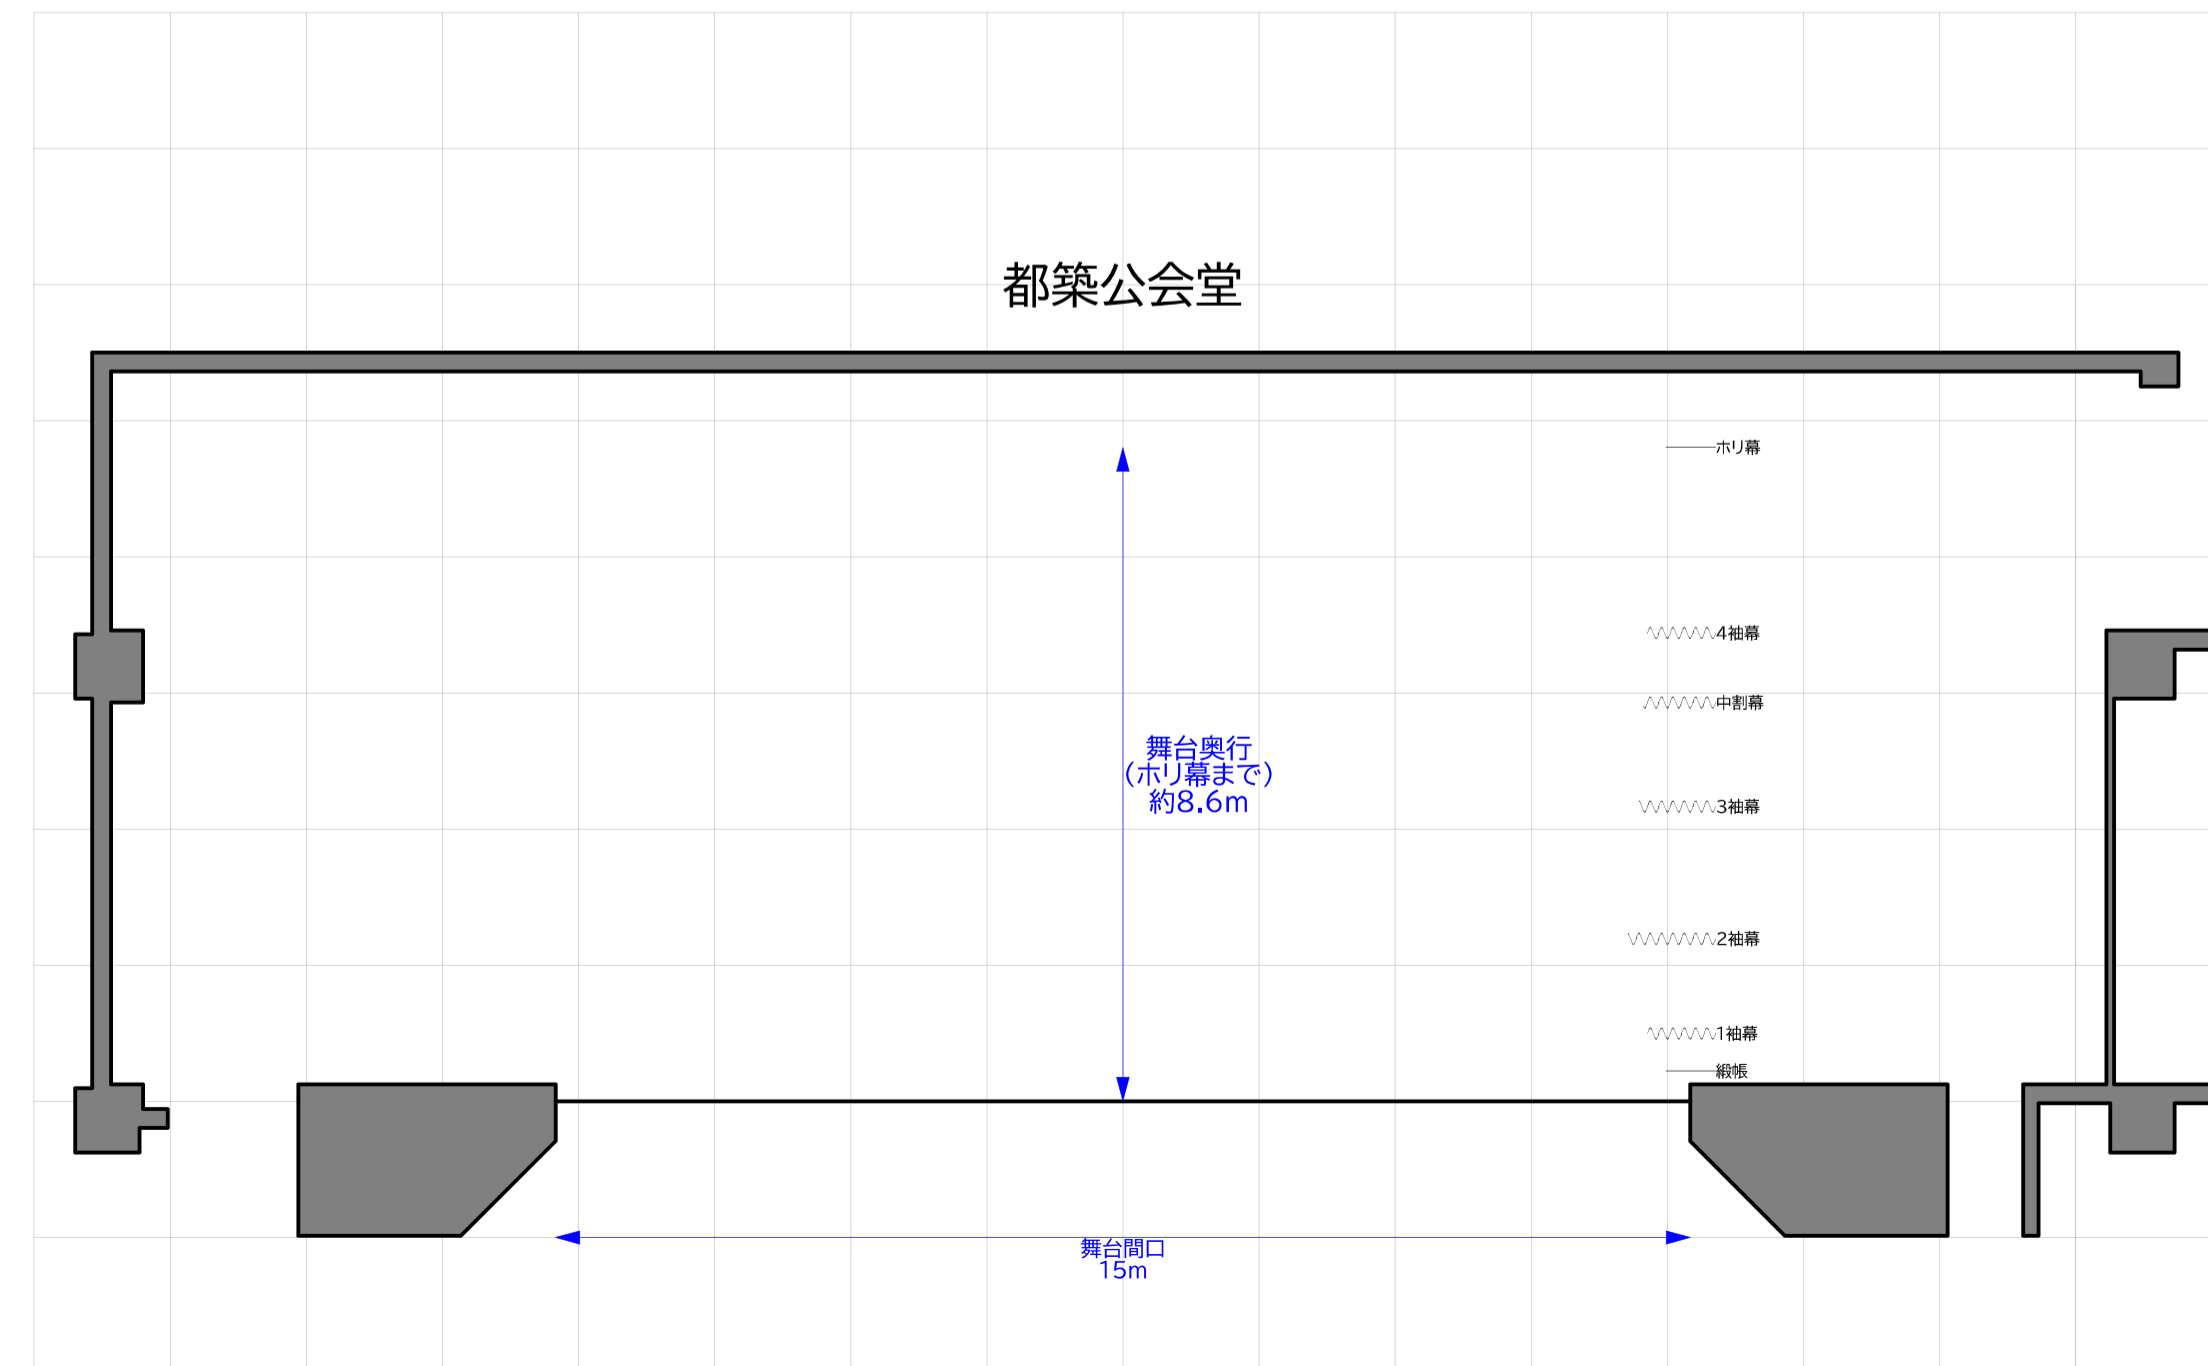

正確な数値・図面につきましては各公会堂へお問い合わせください。

横浜市公会堂 講堂舞台サイズ比較

瀬谷公会堂⇔都築公会堂

各公会堂の舞台図はHP等の資料を参考に作成しておりますが、実際と詳細が異なることもございます。比較用の参考資料としてご覧ください。

正確な数値・図面につきましては各公会堂へお問い合わせください。

横浜市公会堂 講堂舞台サイズ比較

瀬谷公会堂⇔鶴見公会堂

各公会堂の舞台図はHP等の資料を参考に作成しておりますが、実際と詳細が異なることもございます。比較用の参考資料としてご覧ください。