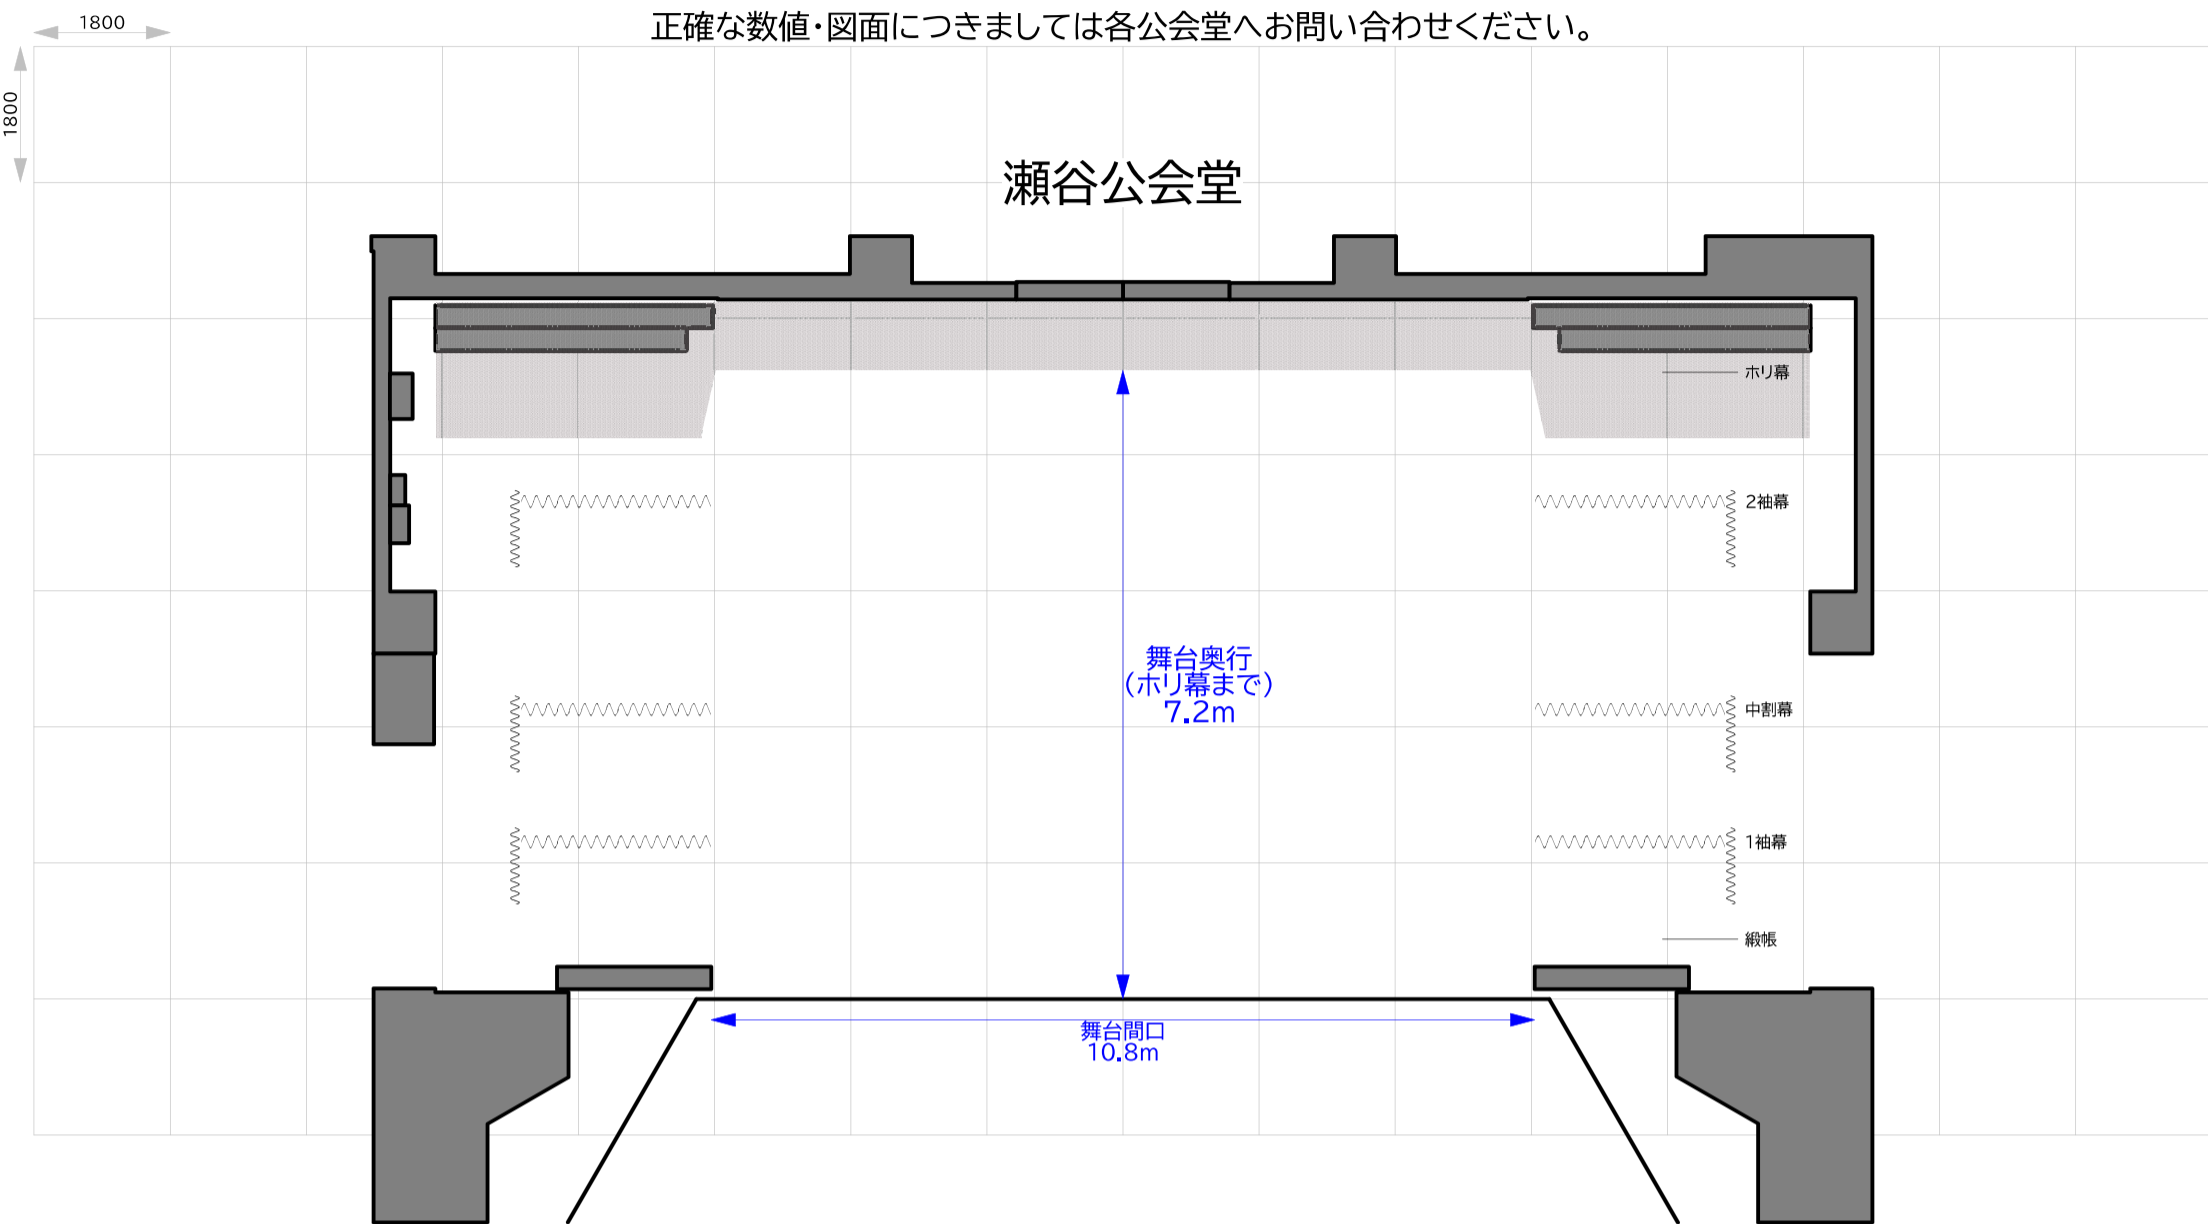

横浜市公会堂 講堂舞台サイズ比較

瀬谷公会堂⇔西公会堂

各公会堂の舞台図はHP等の資料を参考に作成しておりますが、実際と詳細が異なることもございます。比較用の参考資料としてご覧ください。

正確な数値・図面につきましては各公会堂へお問い合わせください。