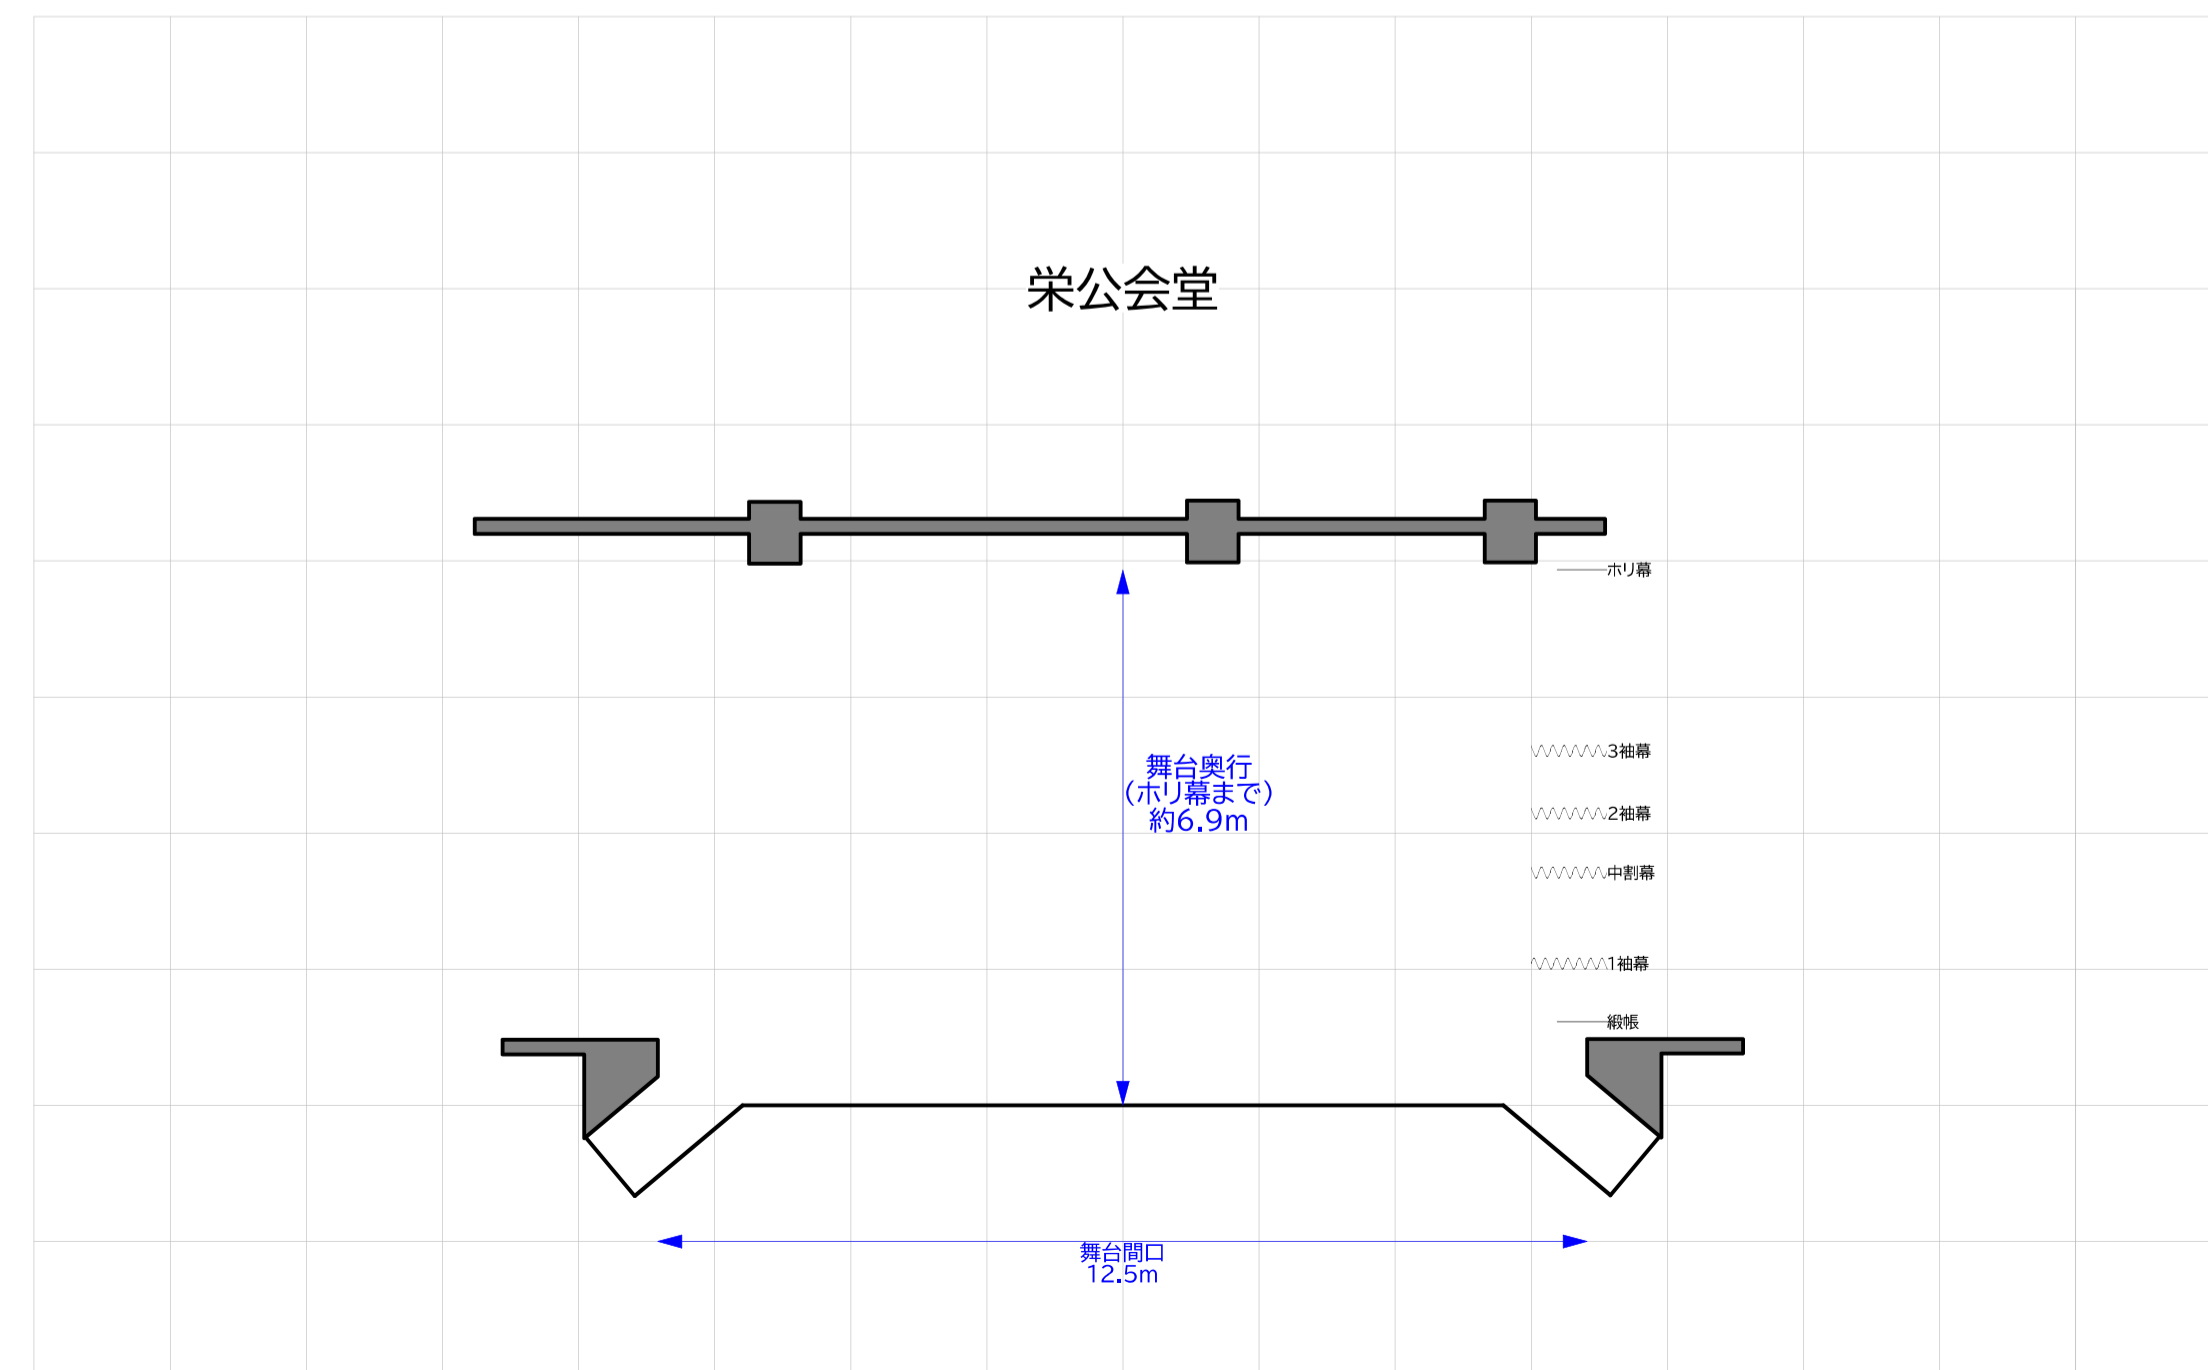

横浜市公会堂 講堂舞台サイズ比較

瀬谷公会堂⇔栄公会堂

各公会堂の舞台図はHP等の資料を参考に作成しておりますが、実際と詳細が異なることもございます。比較用の参考資料としてご覧ください。

正確な数値・図面につきましては各公会堂へお問い合わせください。