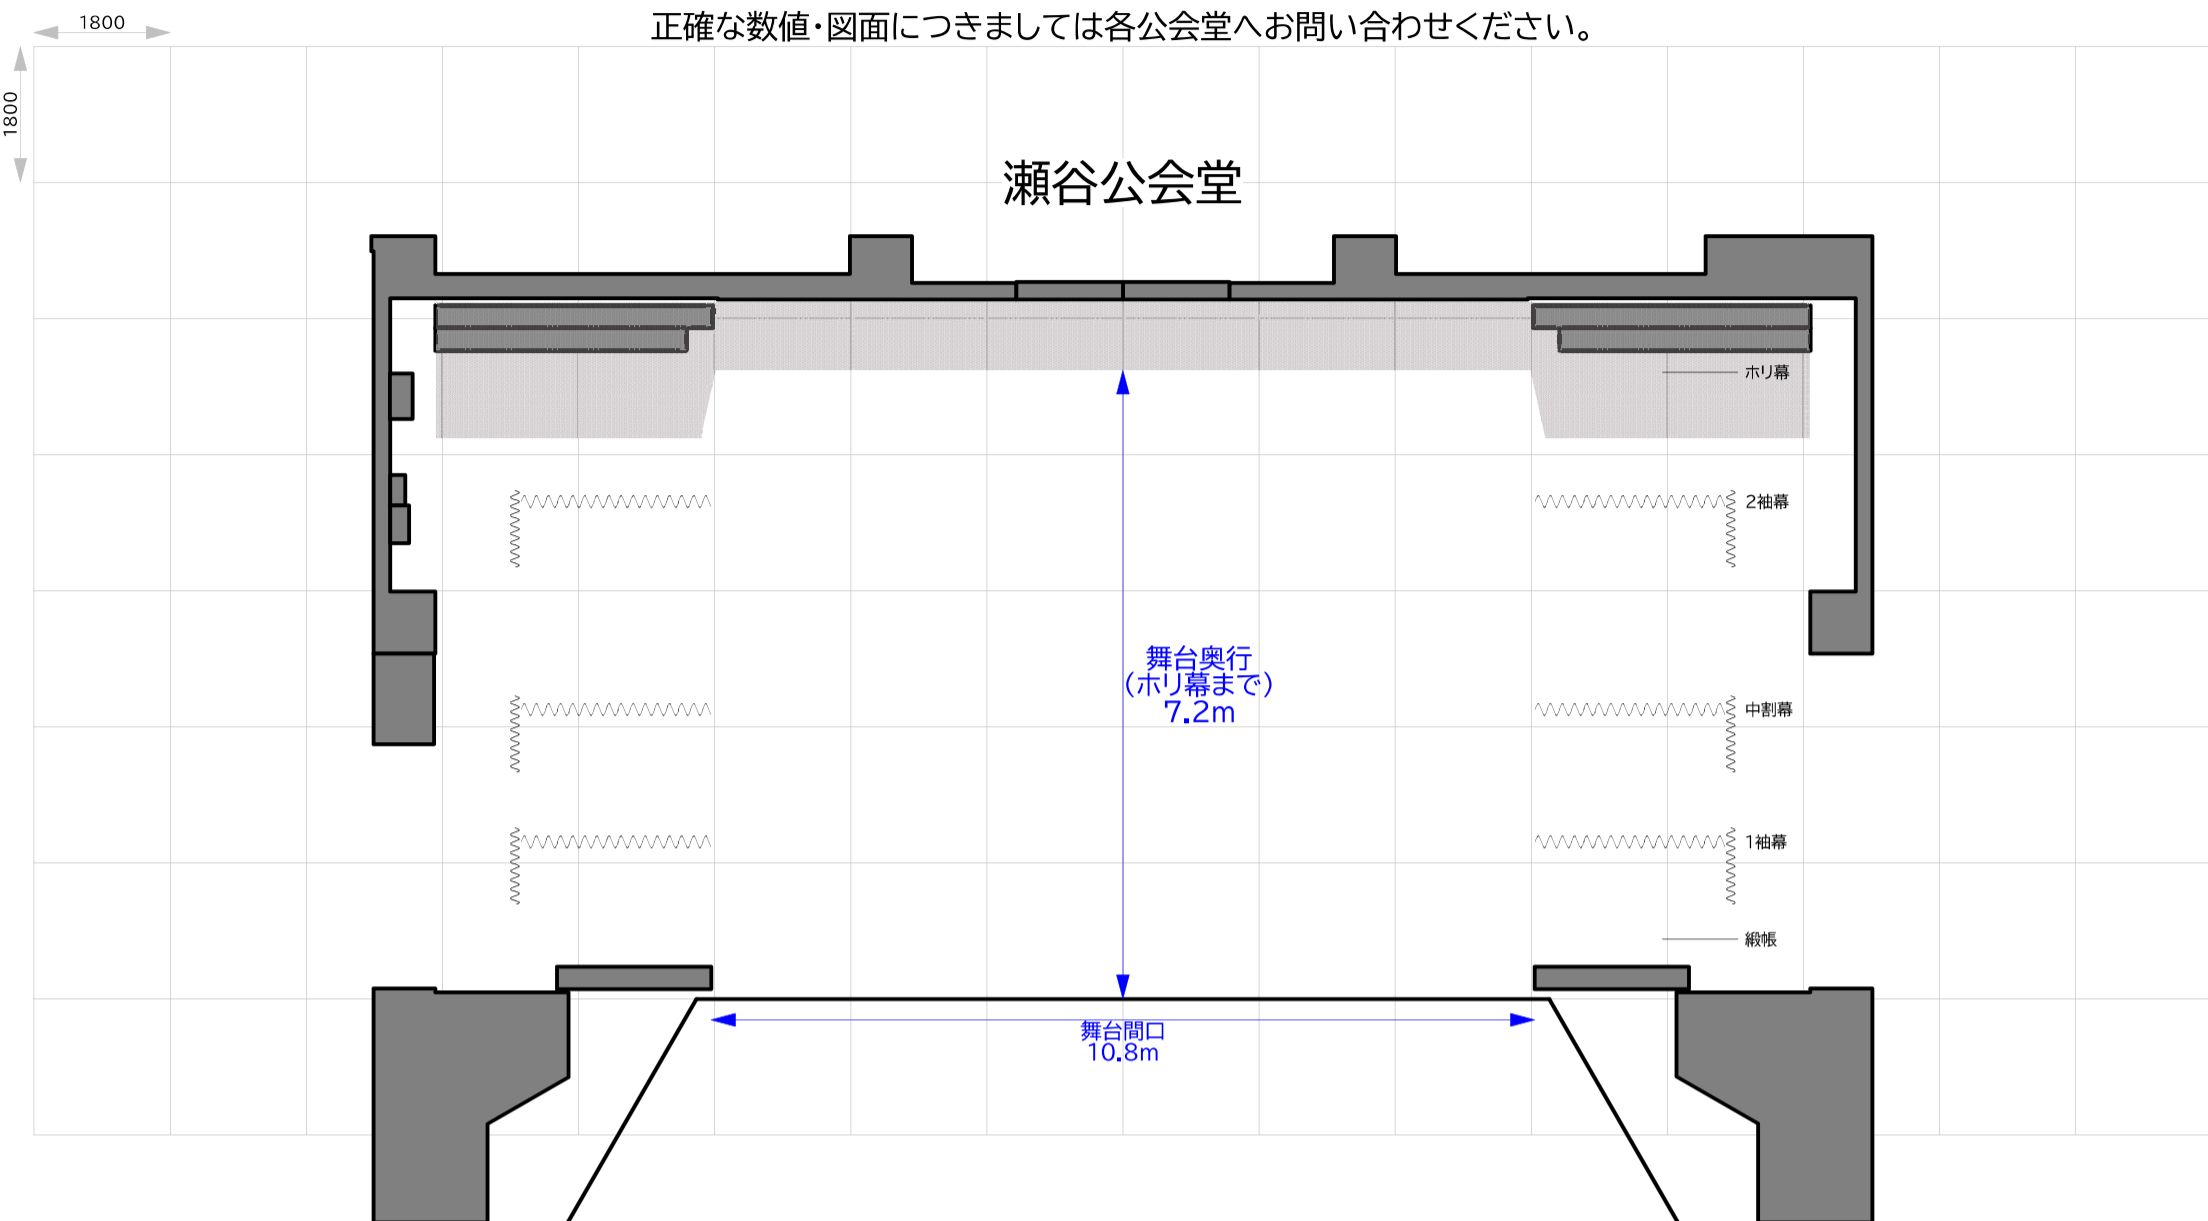

横浜市公会堂 講堂舞台サイズ比較

瀬谷公会堂⇔港南公会堂

各公会堂の舞台図はHP等の資料を参考に作成しておりますが、実際と詳細が異なることもございます。比較用の参考資料としてご覧ください。

正確な数値・図面につきましては各公会堂へお問い合わせください。