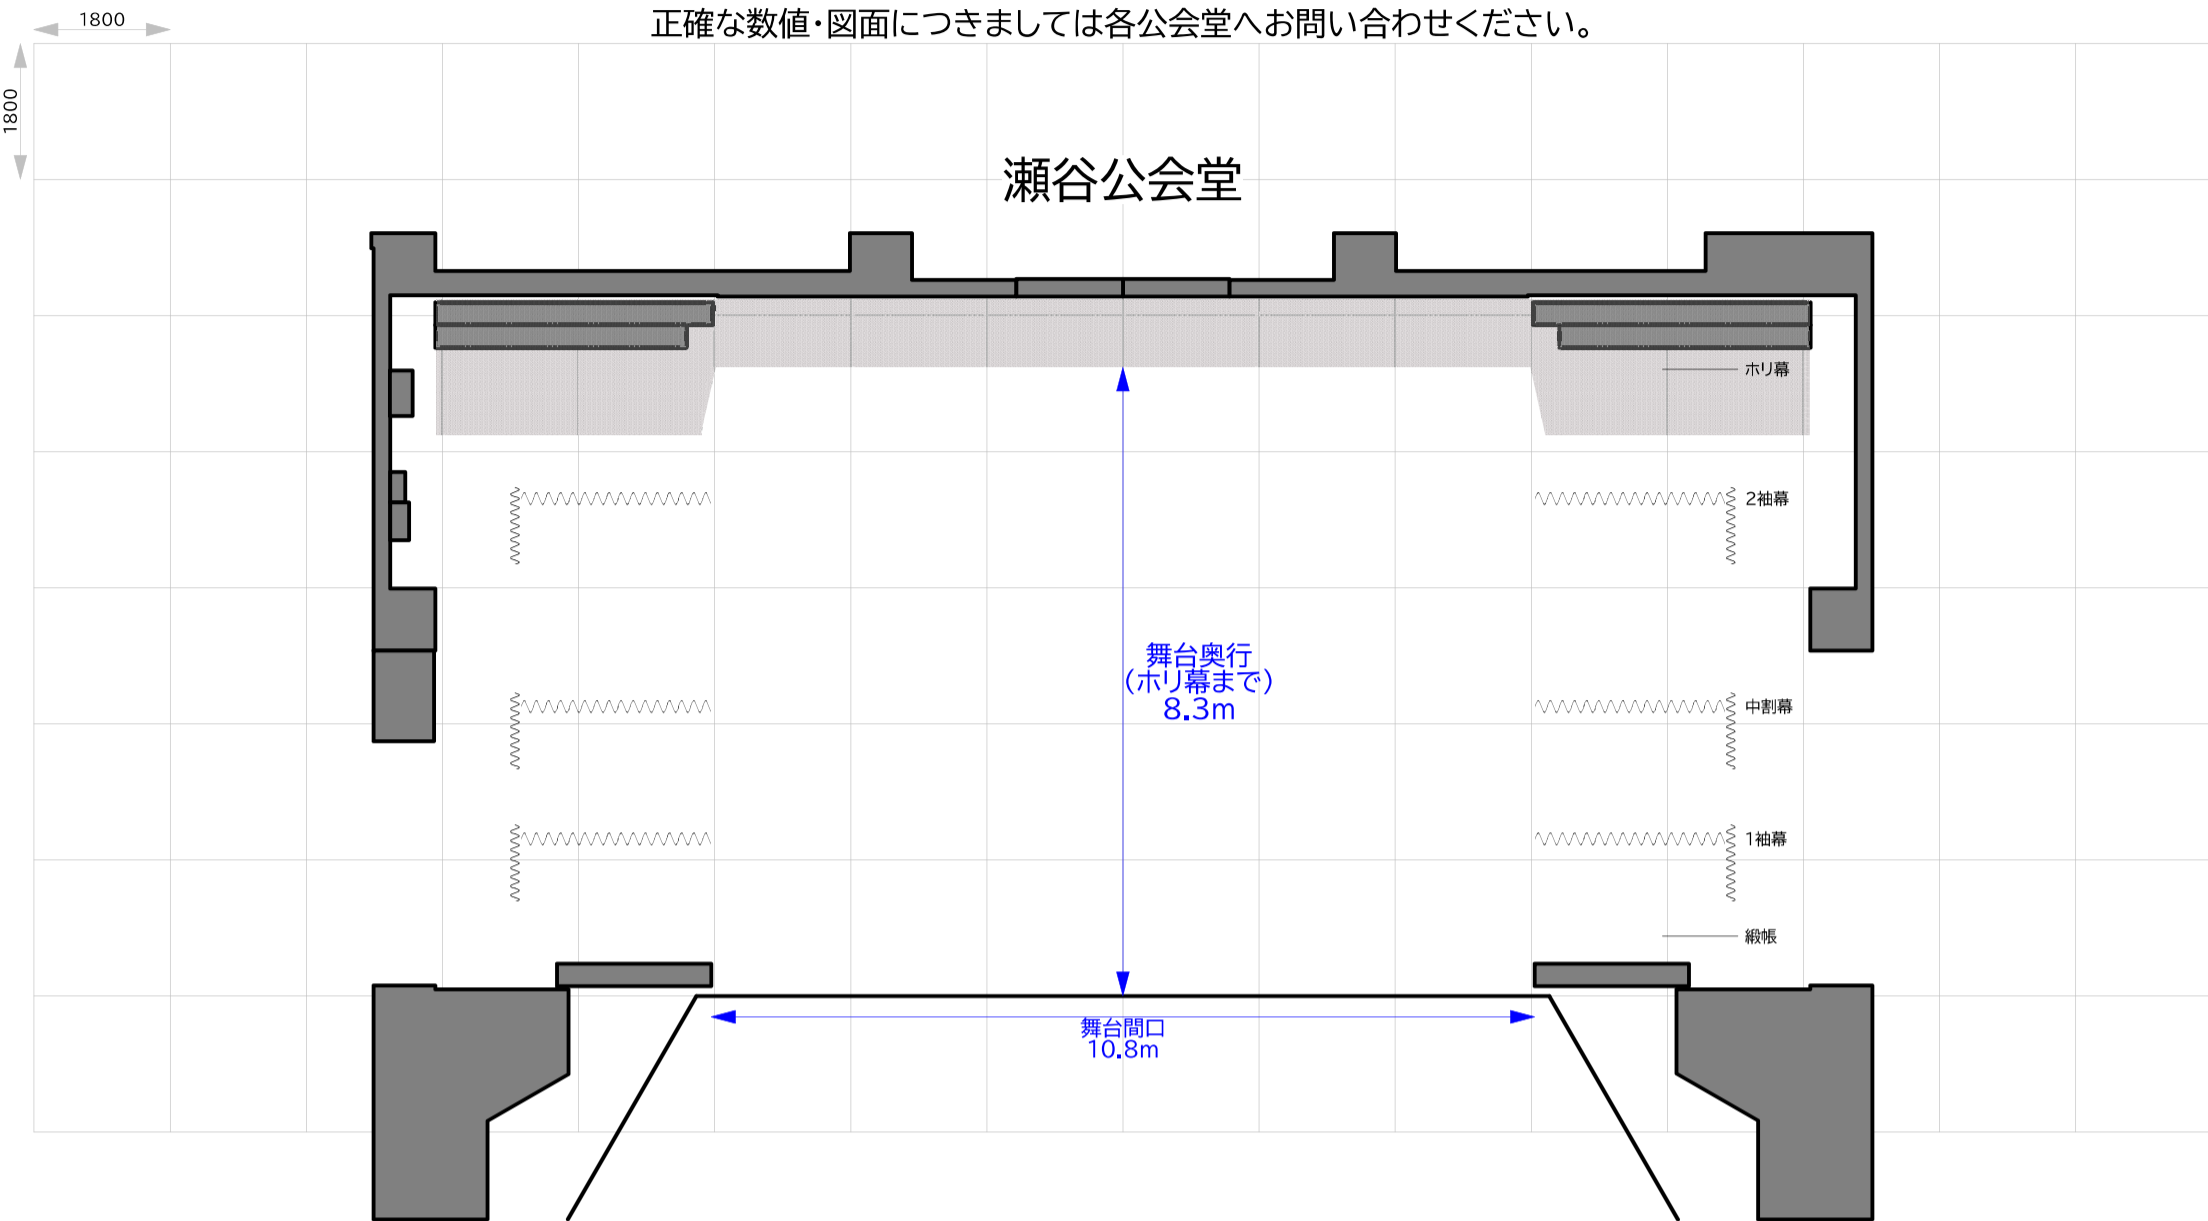

正確な数値・図面につきましては各公会堂へお問い合わせください。

横浜市公会堂 講堂舞台サイズ比較

瀬谷公会堂⇔保土ヶ谷公会堂

各公会堂の舞台図はHP等の資料を参考に作成しておりますが、実際と詳細が異なることもございます。比較用の参考資料としてご覧ください。

正確な数値・図面につきましては各公会堂へお問い合わせください。

横浜市公会堂 講堂舞台サイズ比較

瀬谷公会堂⇔緑公会堂

各公会堂の舞台図はHP等の資料を参考に作成しておりますが、実際と詳細が異なることもございます。比較用の参考資料としてご覧ください。

正確な数値・図面につきましては各公会堂へお問い合わせください。

横浜市公会堂 講堂舞台サイズ比較

瀬谷公会堂⇔南公会堂

各公会堂の舞台図はHP等の資料を参考に作成しておりますが、実際と詳細が異なることもございます。比較用の参考資料としてご覧ください。

正確な数値・図面につきましては各公会堂へお問い合わせください。