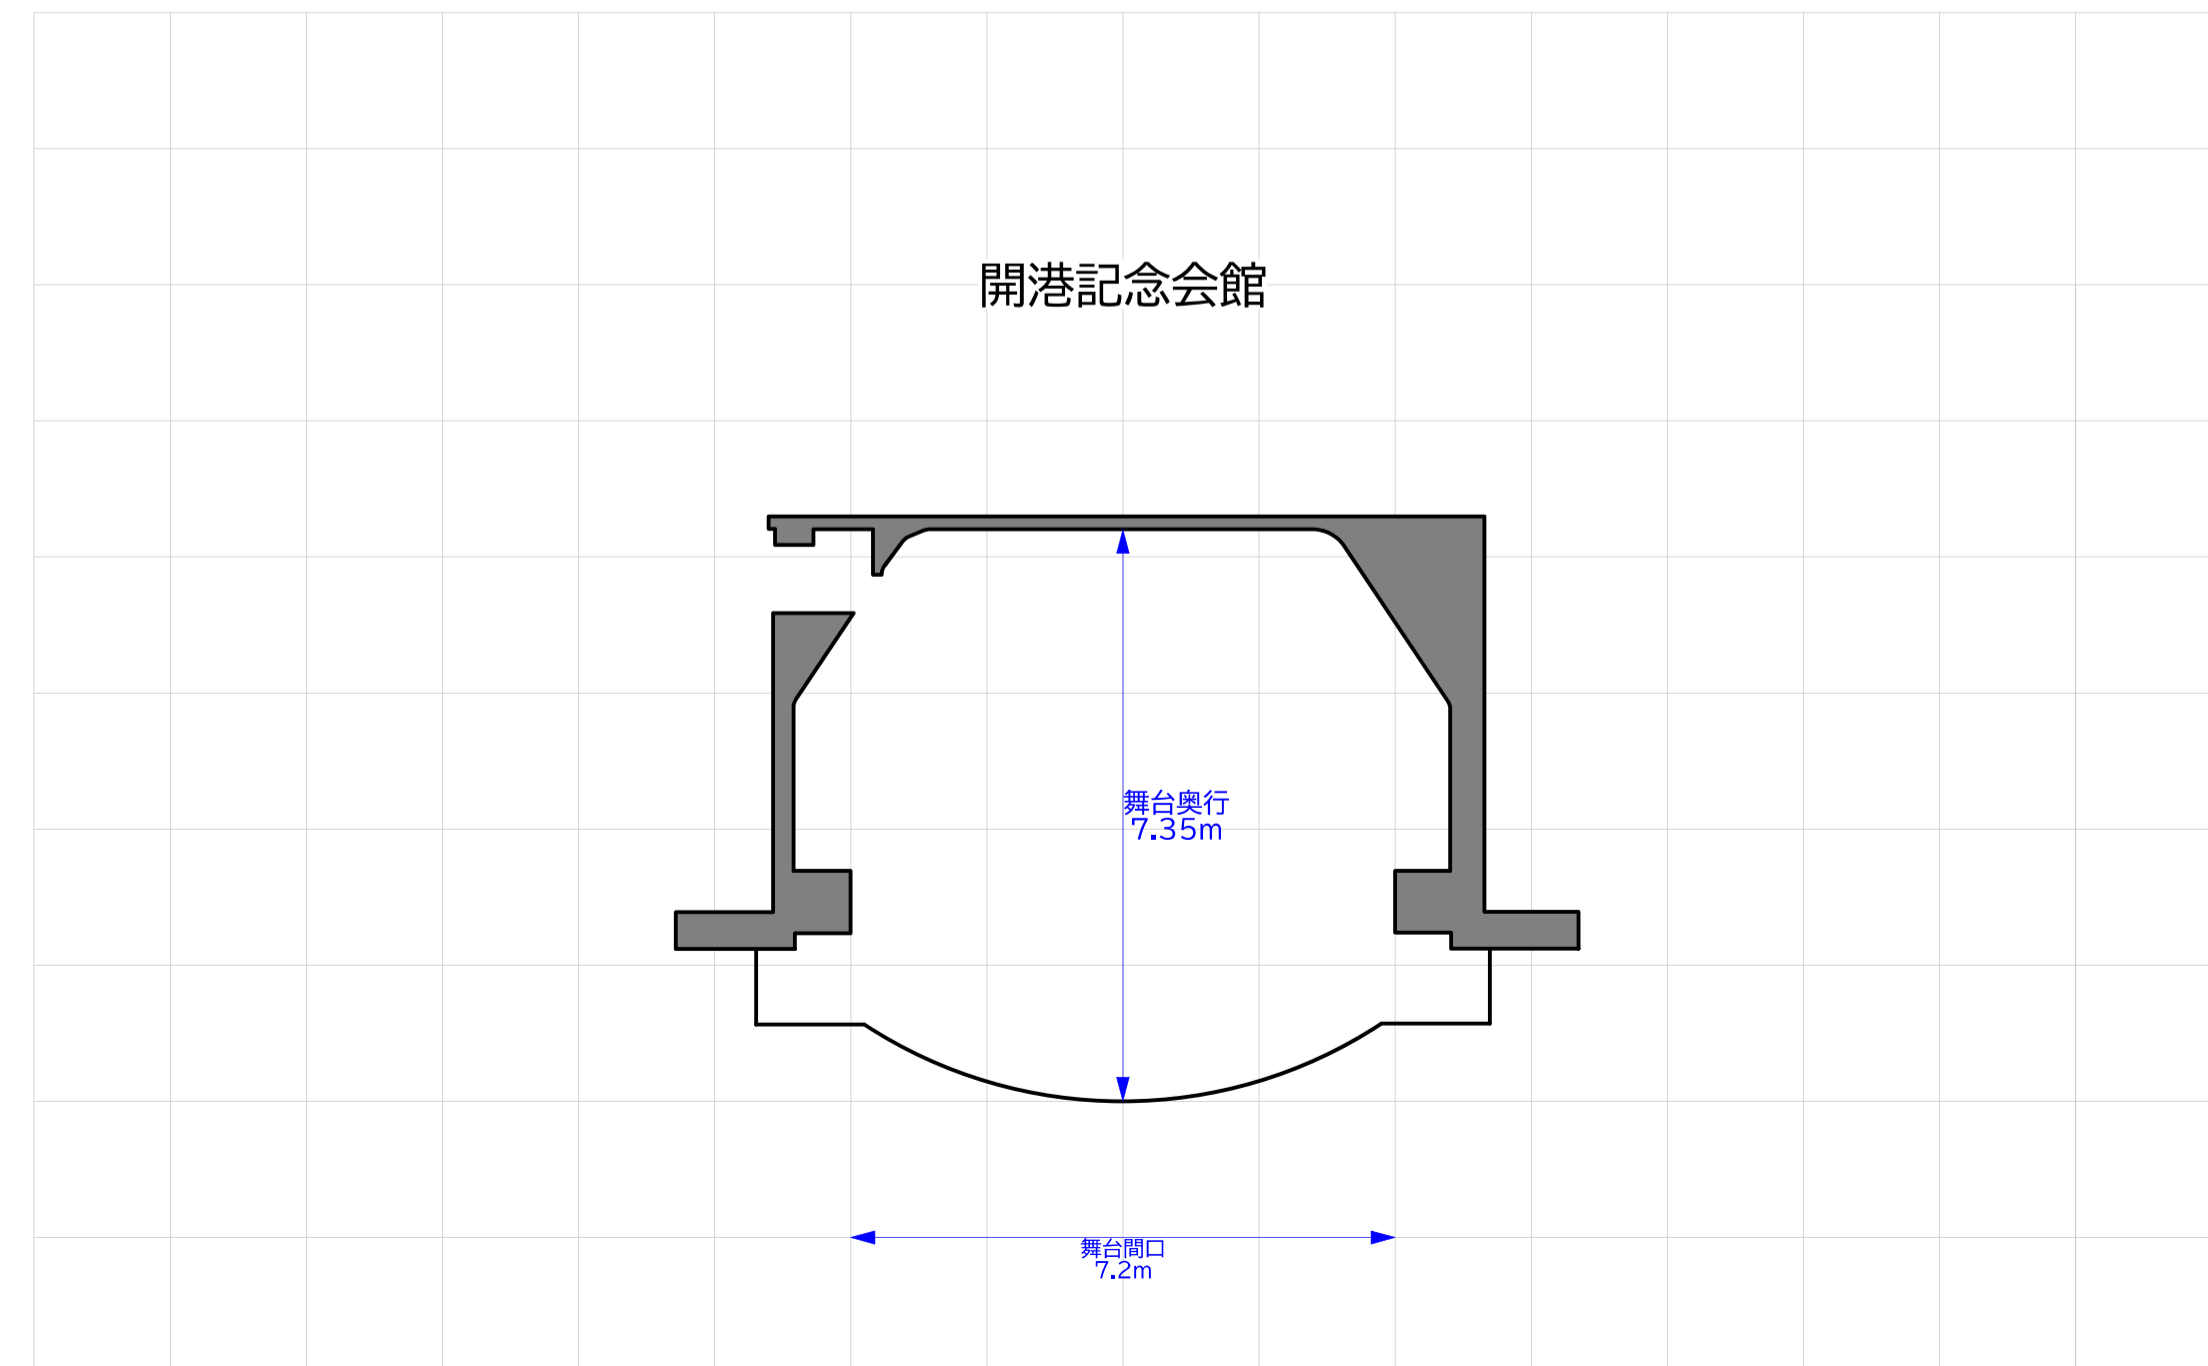

正確な数値・図面につきましては各公会堂へお問い合わせください。

横浜市公会堂 講堂舞台サイズ比較

瀬谷公会堂⇔開港記念会館

各公会堂の舞台図はHP等の資料を参考に作成しておりますが、実際と詳細が異なることもございます。比較用の参考資料としてご覧ください。

正確な数値・図面につきましては各公会堂へお問い合わせください。

横浜市公会堂 講堂舞台サイズ比較

瀬谷公会堂⇔西公会堂

各公会堂の舞台図はHP等の資料を参考に作成しておりますが、実際と詳細が異なることもございます。比較用の参考資料としてご覧ください。