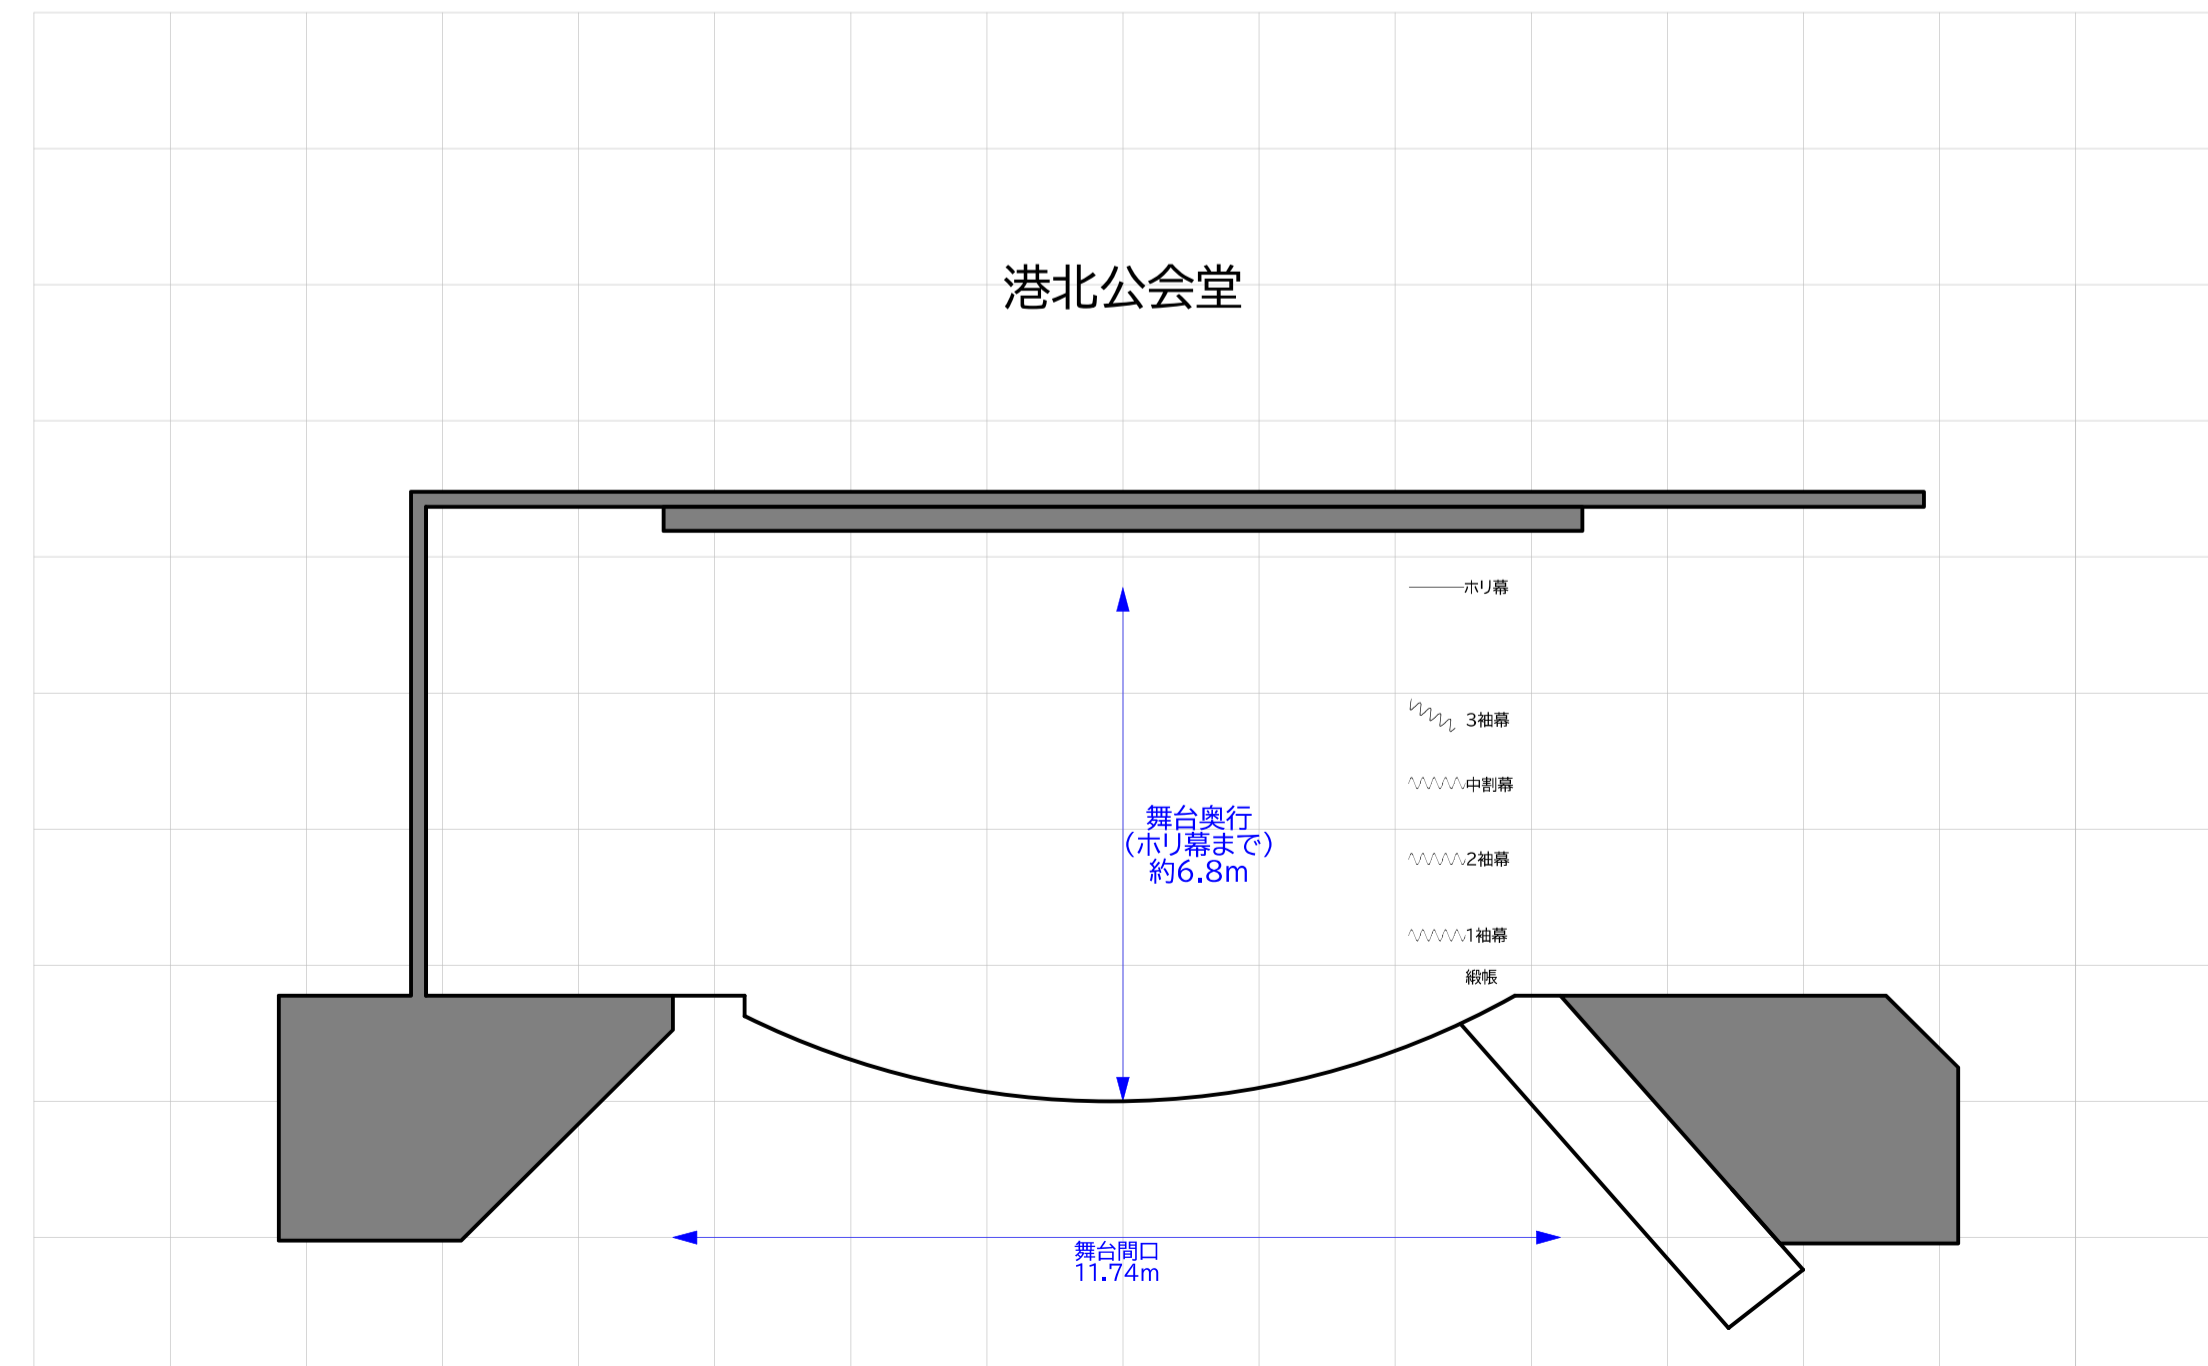

横浜市公会堂 講堂舞台サイズ比較

瀬谷公会堂⇔港北公会堂

各公会堂の舞台図はHP等の資料を参考に作成しておりますが、実際と詳細が異なることもございます。比較用の参考資料としてご覧ください。

正確な数値・図面につきましては各公会堂へお問い合わせください。