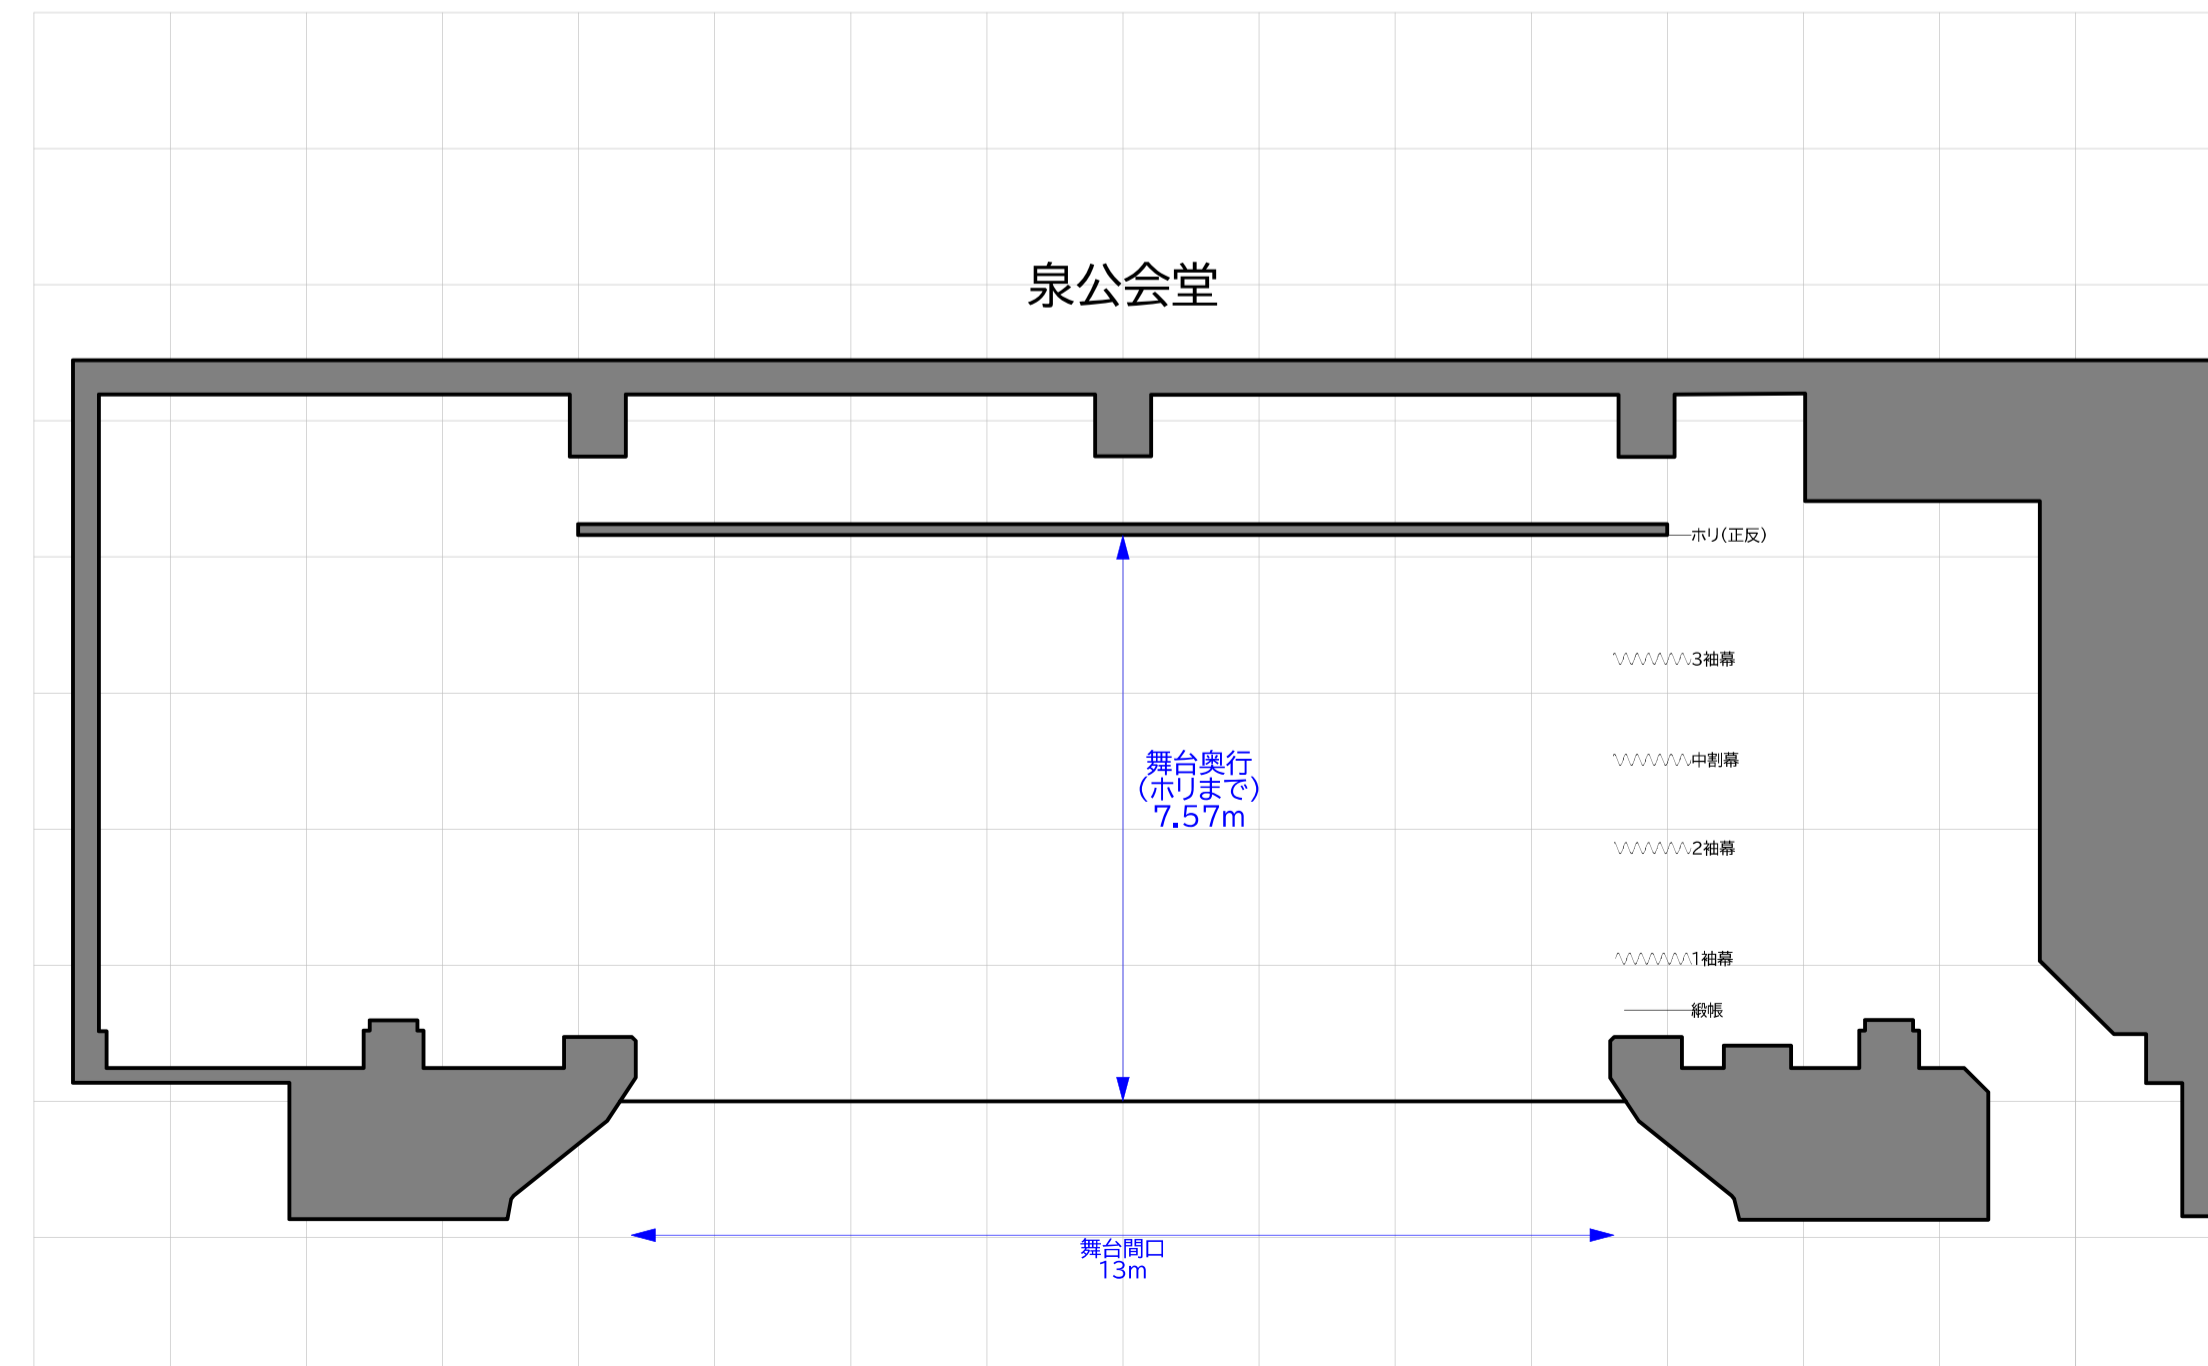

正確な数値・図面につきましては各公会堂へお問い合わせください。

横浜市公会堂 講堂舞台サイズ比較

瀬谷公会堂⇔泉公会堂

各公会堂の舞台図はHP等の資料を参考に作成しておりますが、実際と詳細が異なることもございます。比較用の参考資料としてご覧ください。

正確な数値・図面につきましては各公会堂へお問い合わせください。

横浜市公会堂 講堂舞台サイズ比較

瀬谷公会堂⇔磯子公会堂

各公会堂の舞台図はHP等の資料を参考に作成しておりますが、実際と詳細が異なることもございます。比較用の参考資料としてご覧ください。