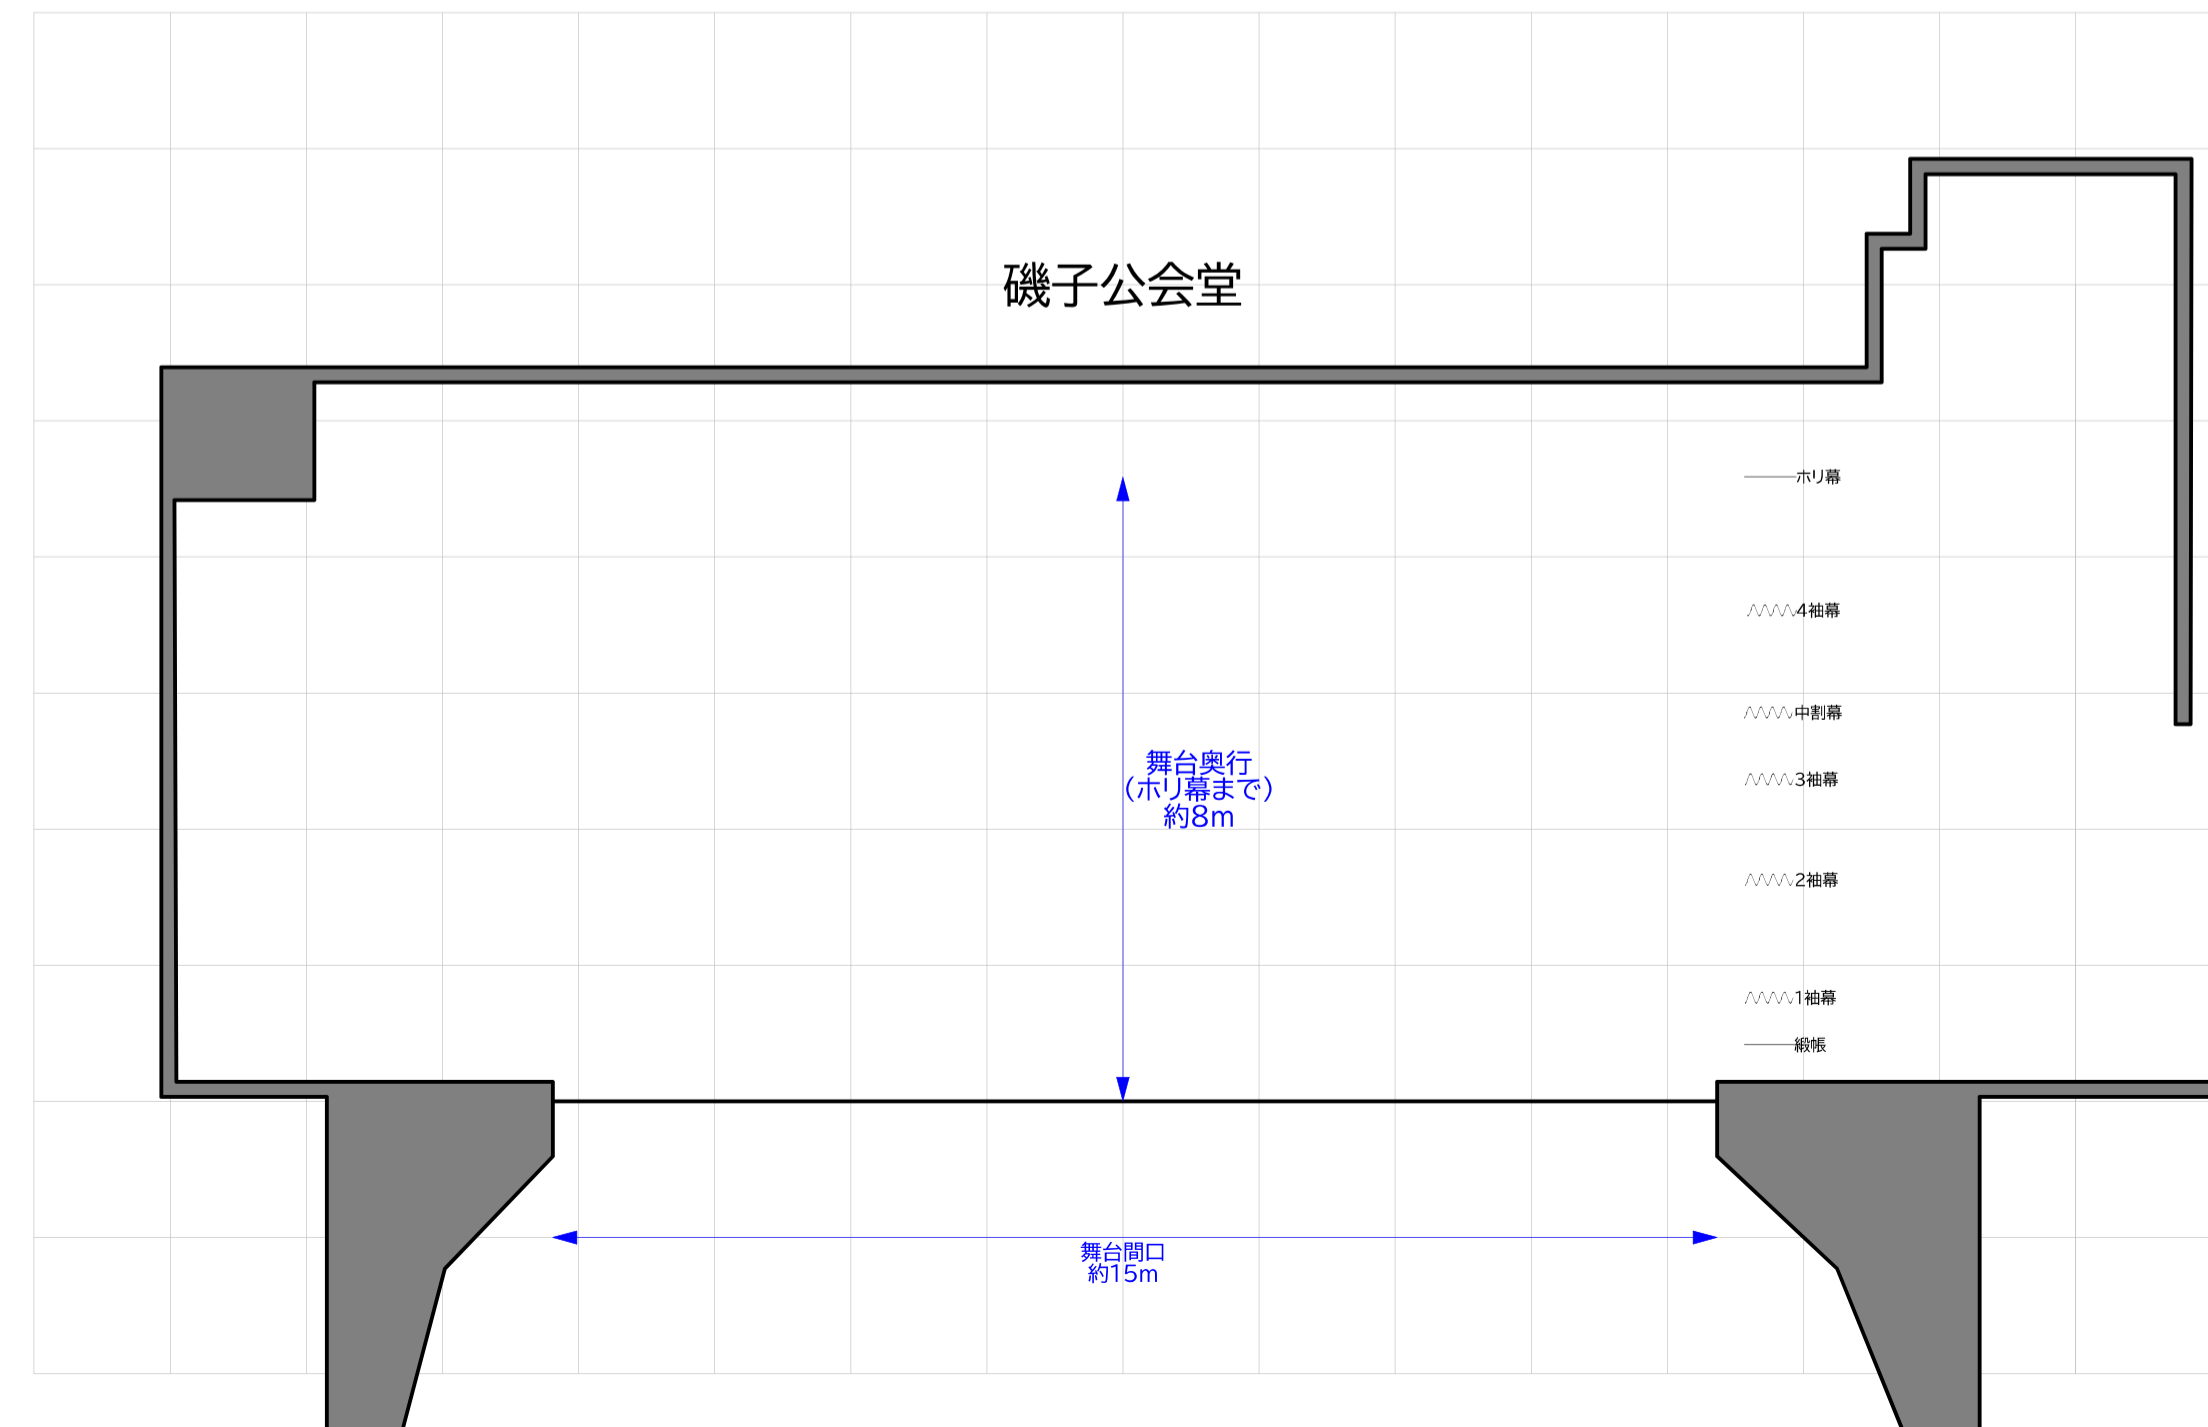

横浜市公会堂 講堂舞台サイズ比較

瀬谷公会堂⇔磯子公会堂

各公会堂の舞台図はHP等の資料を参考に作成しておりますが、実際と詳細が異なることもございます。比較用の参考資料としてご覧ください。

正確な数値・図面につきましては各公会堂へお問い合わせください。