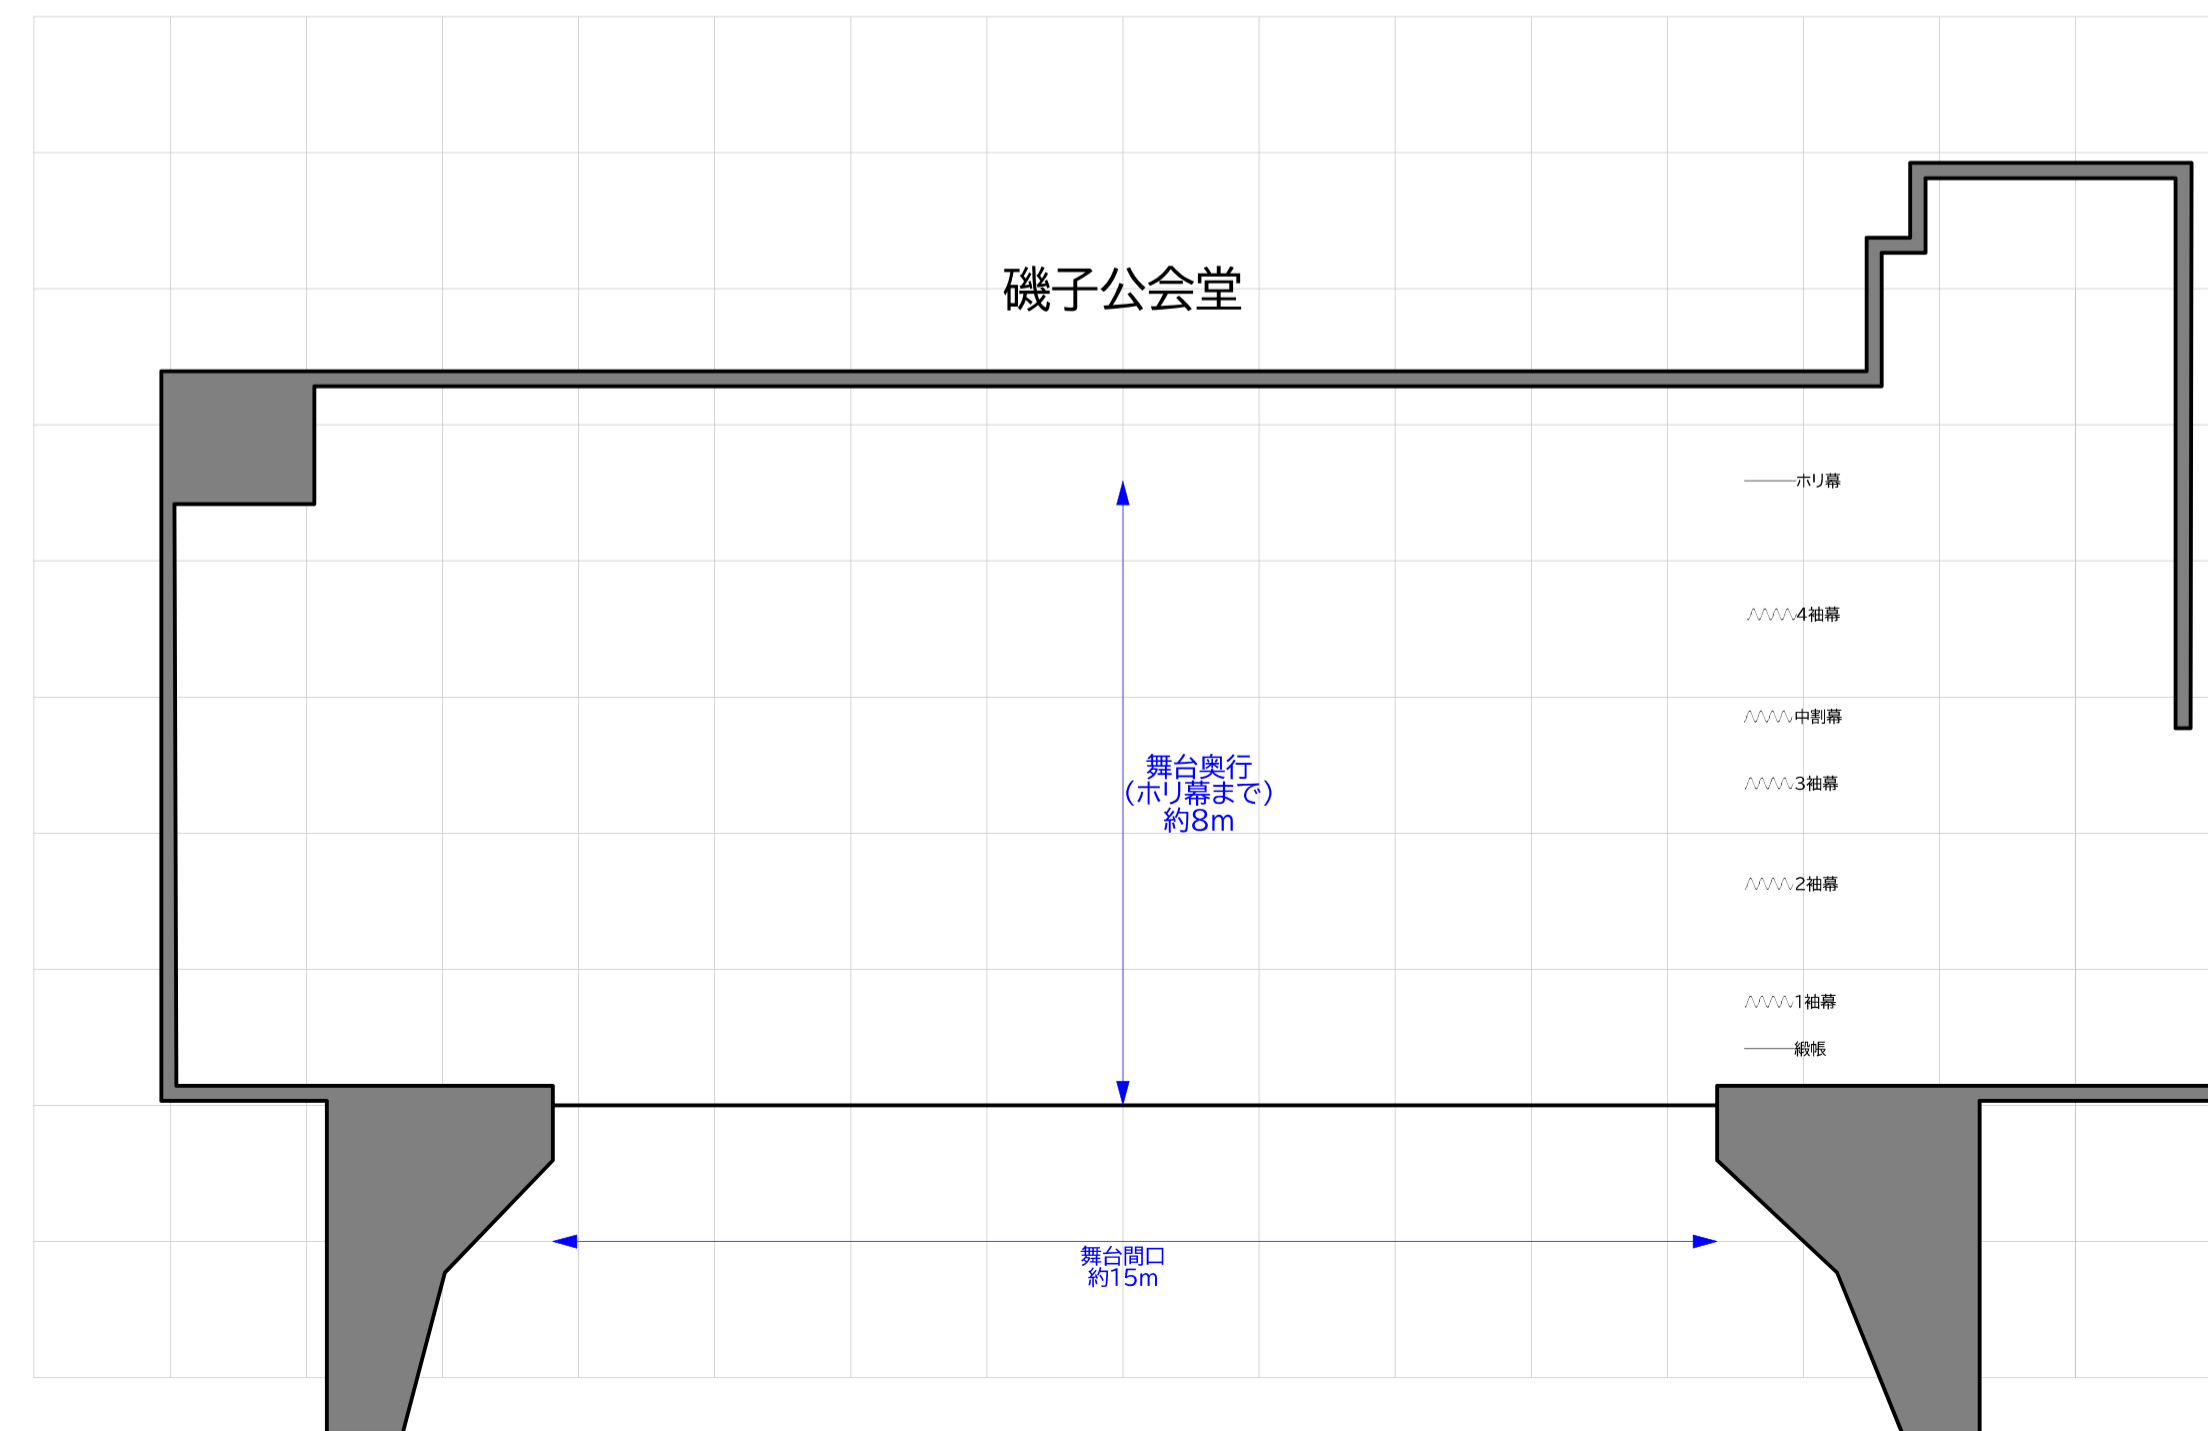

横浜市公会堂 講堂舞台サイズ比較

瀬谷公会堂⇔磯子公会堂

各公会堂の舞台図はHP等の資料を参考に作成しておりますが、実際と詳細が異なることもございます。比較用の参考資料としてご覧ください。

正確な数値・図面につきましては各公会堂へお問い合わせください。