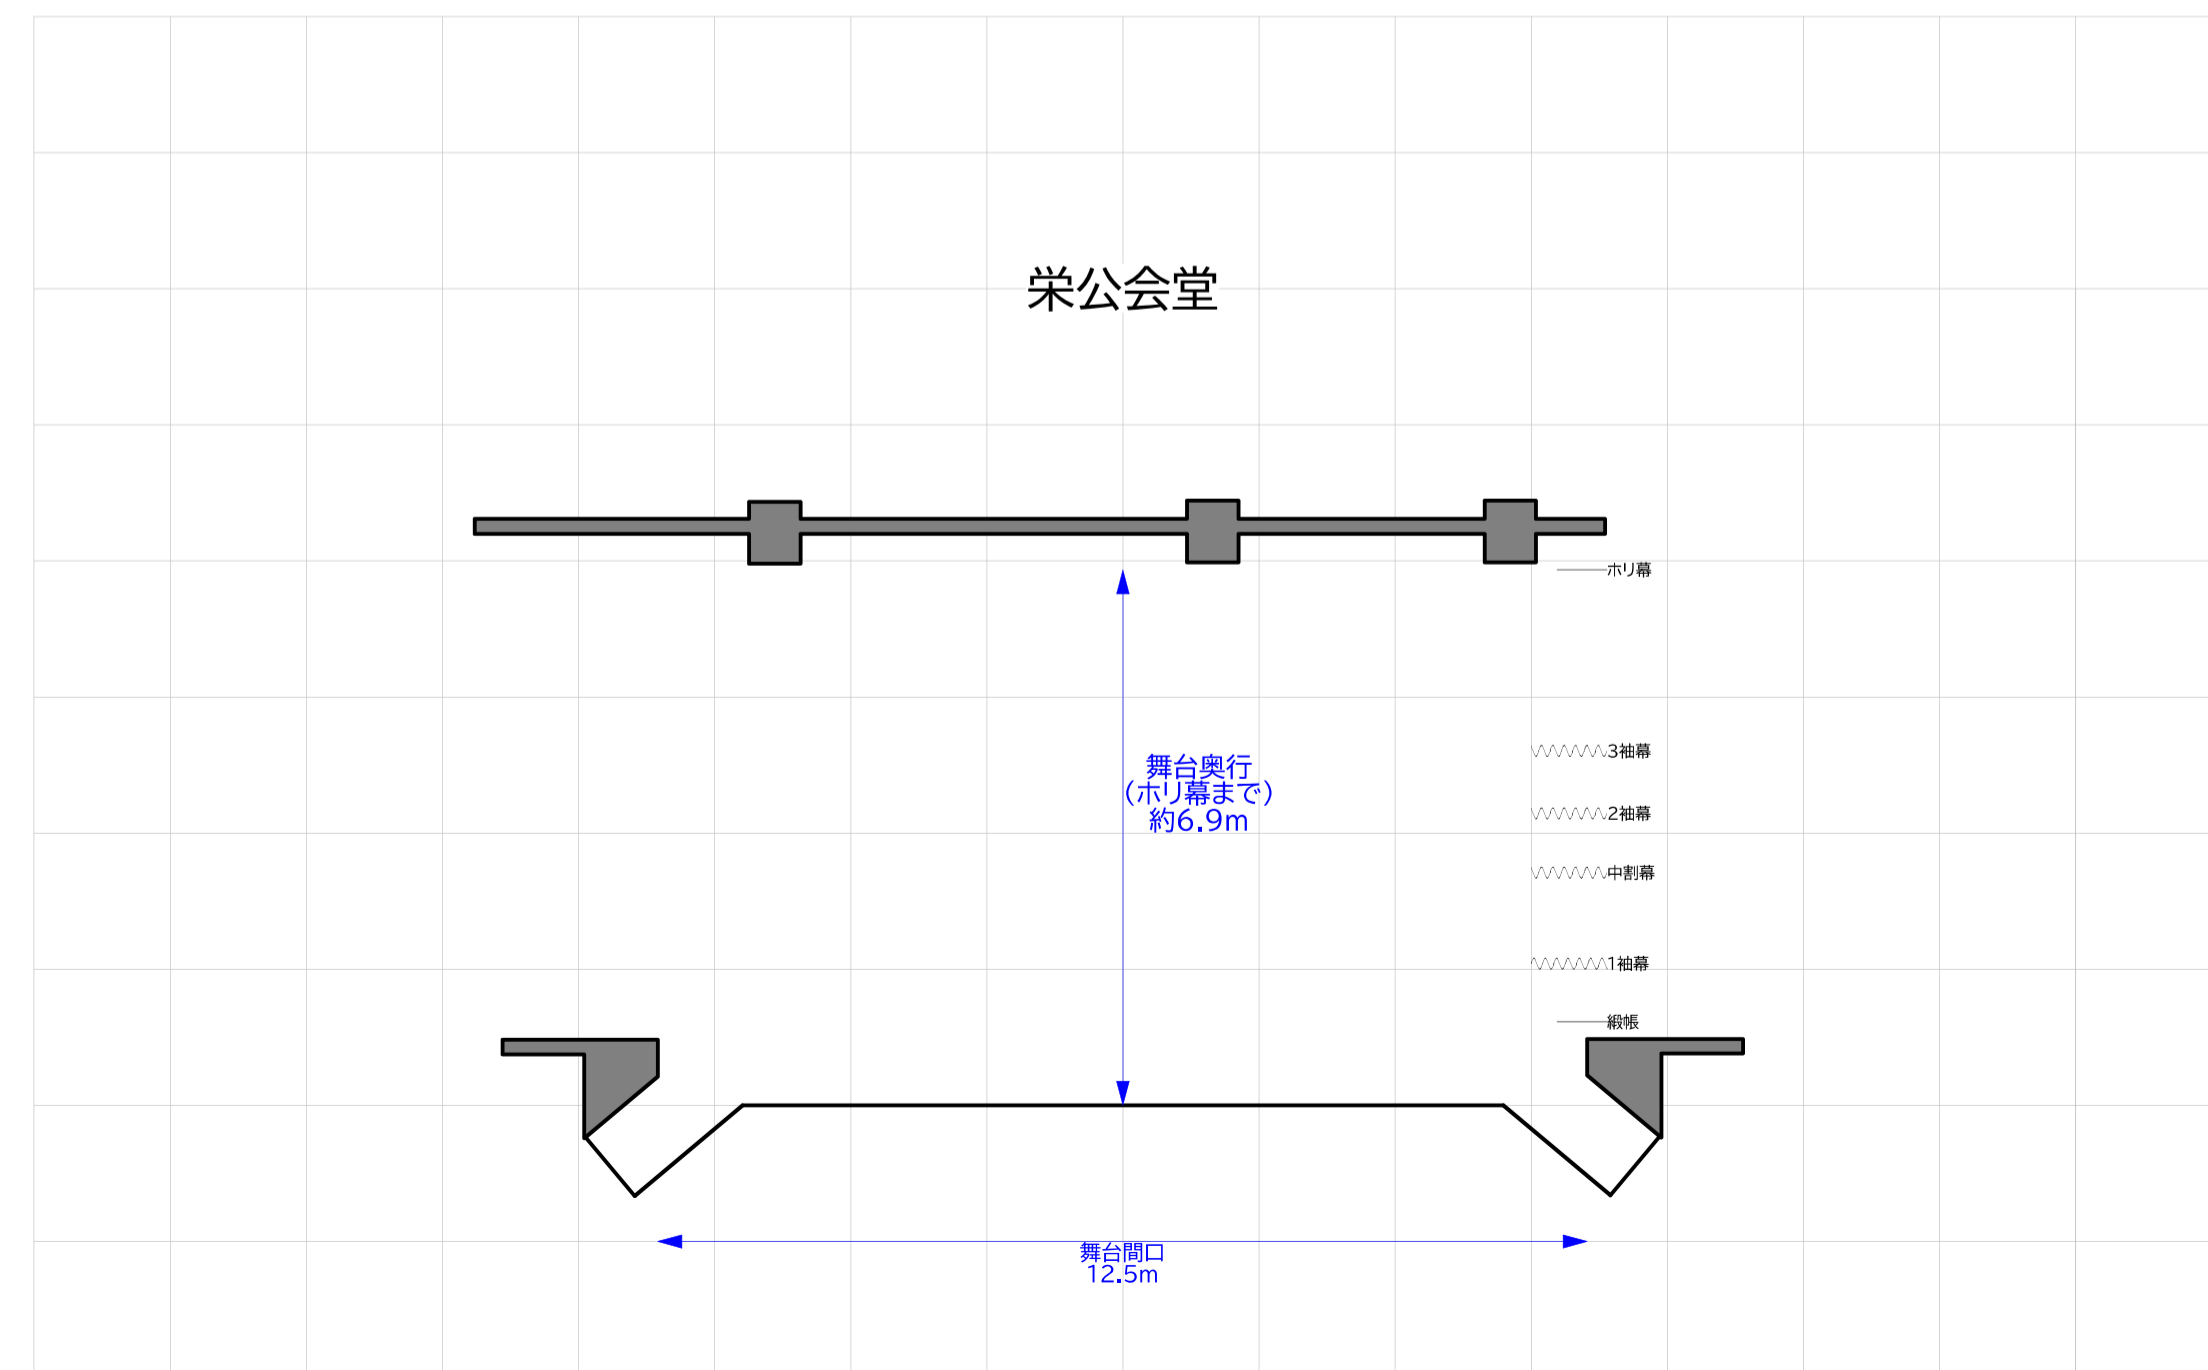

正確な数値・図面につきましては各公会堂へお問い合わせください。

横浜市公会堂 講堂舞台サイズ比較

瀬谷公会堂⇔栄公会堂

各公会堂の舞台図はHP等の資料を参考に作成しておりますが、実際と詳細が異なることもございます。比較用の参考資料としてご覧ください。

正確な数値・図面につきましては各公会堂へお問い合わせください。

横浜市公会堂 講堂舞台サイズ比較

瀬谷公会堂⇔都築公会堂

各公会堂の舞台図はHP等の資料を参考に作成しておりますが、実際と詳細が異なることもございます。比較用の参考資料としてご覧ください。