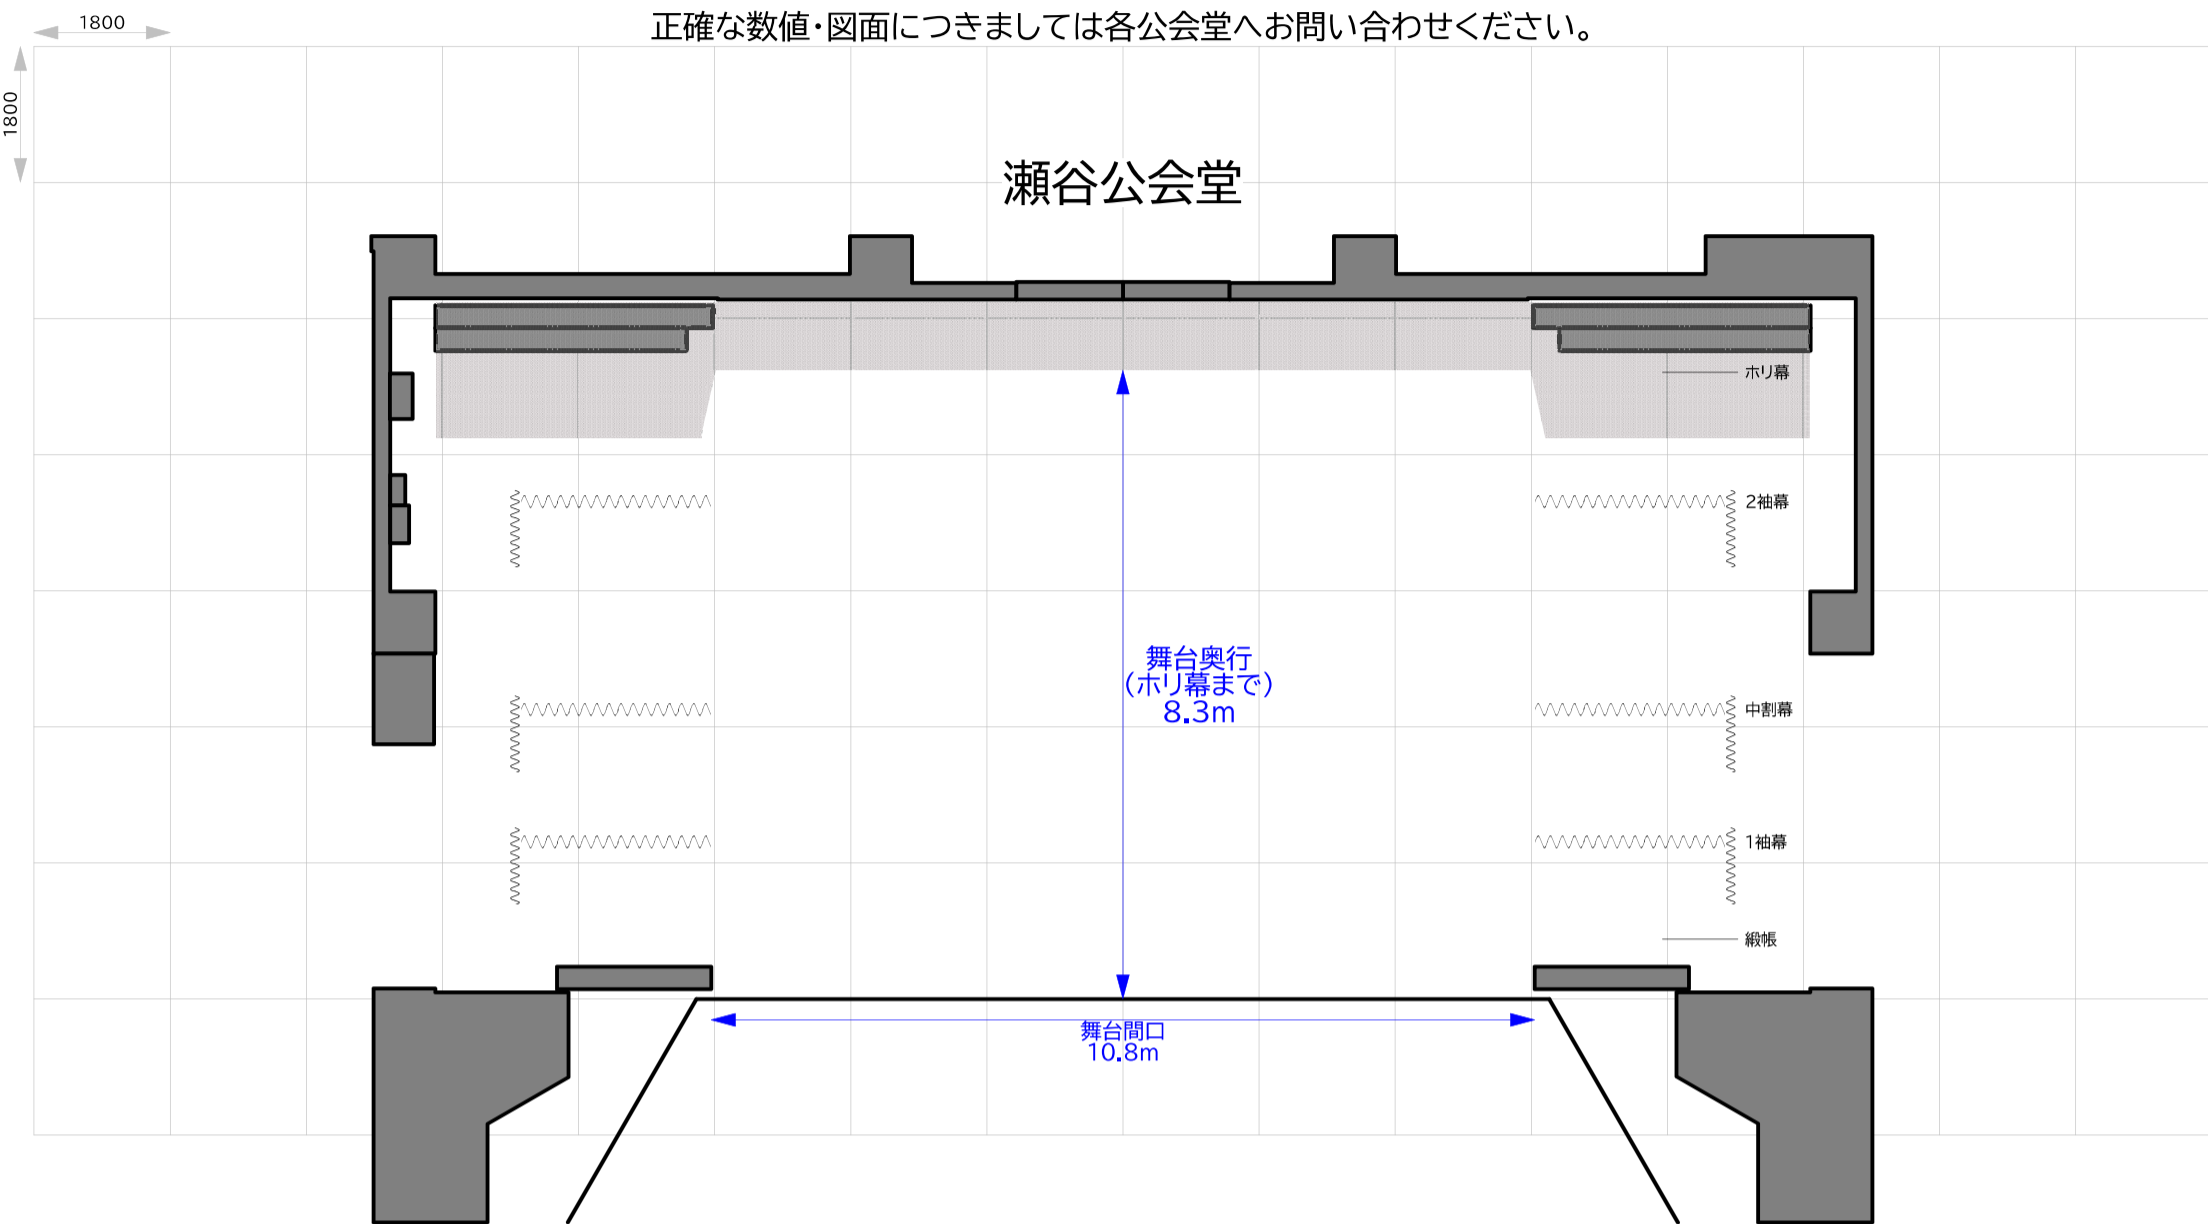

横浜市公会堂 講堂舞台サイズ比較

瀬谷公会堂⇔戸塚公会堂

各公会堂の舞台図はHP等の資料を参考に作成しておりますが、実際と詳細が異なることもございます。比較用の参考資料としてご覧ください。

正確な数値・図面につきましては各公会堂へお問い合わせください。