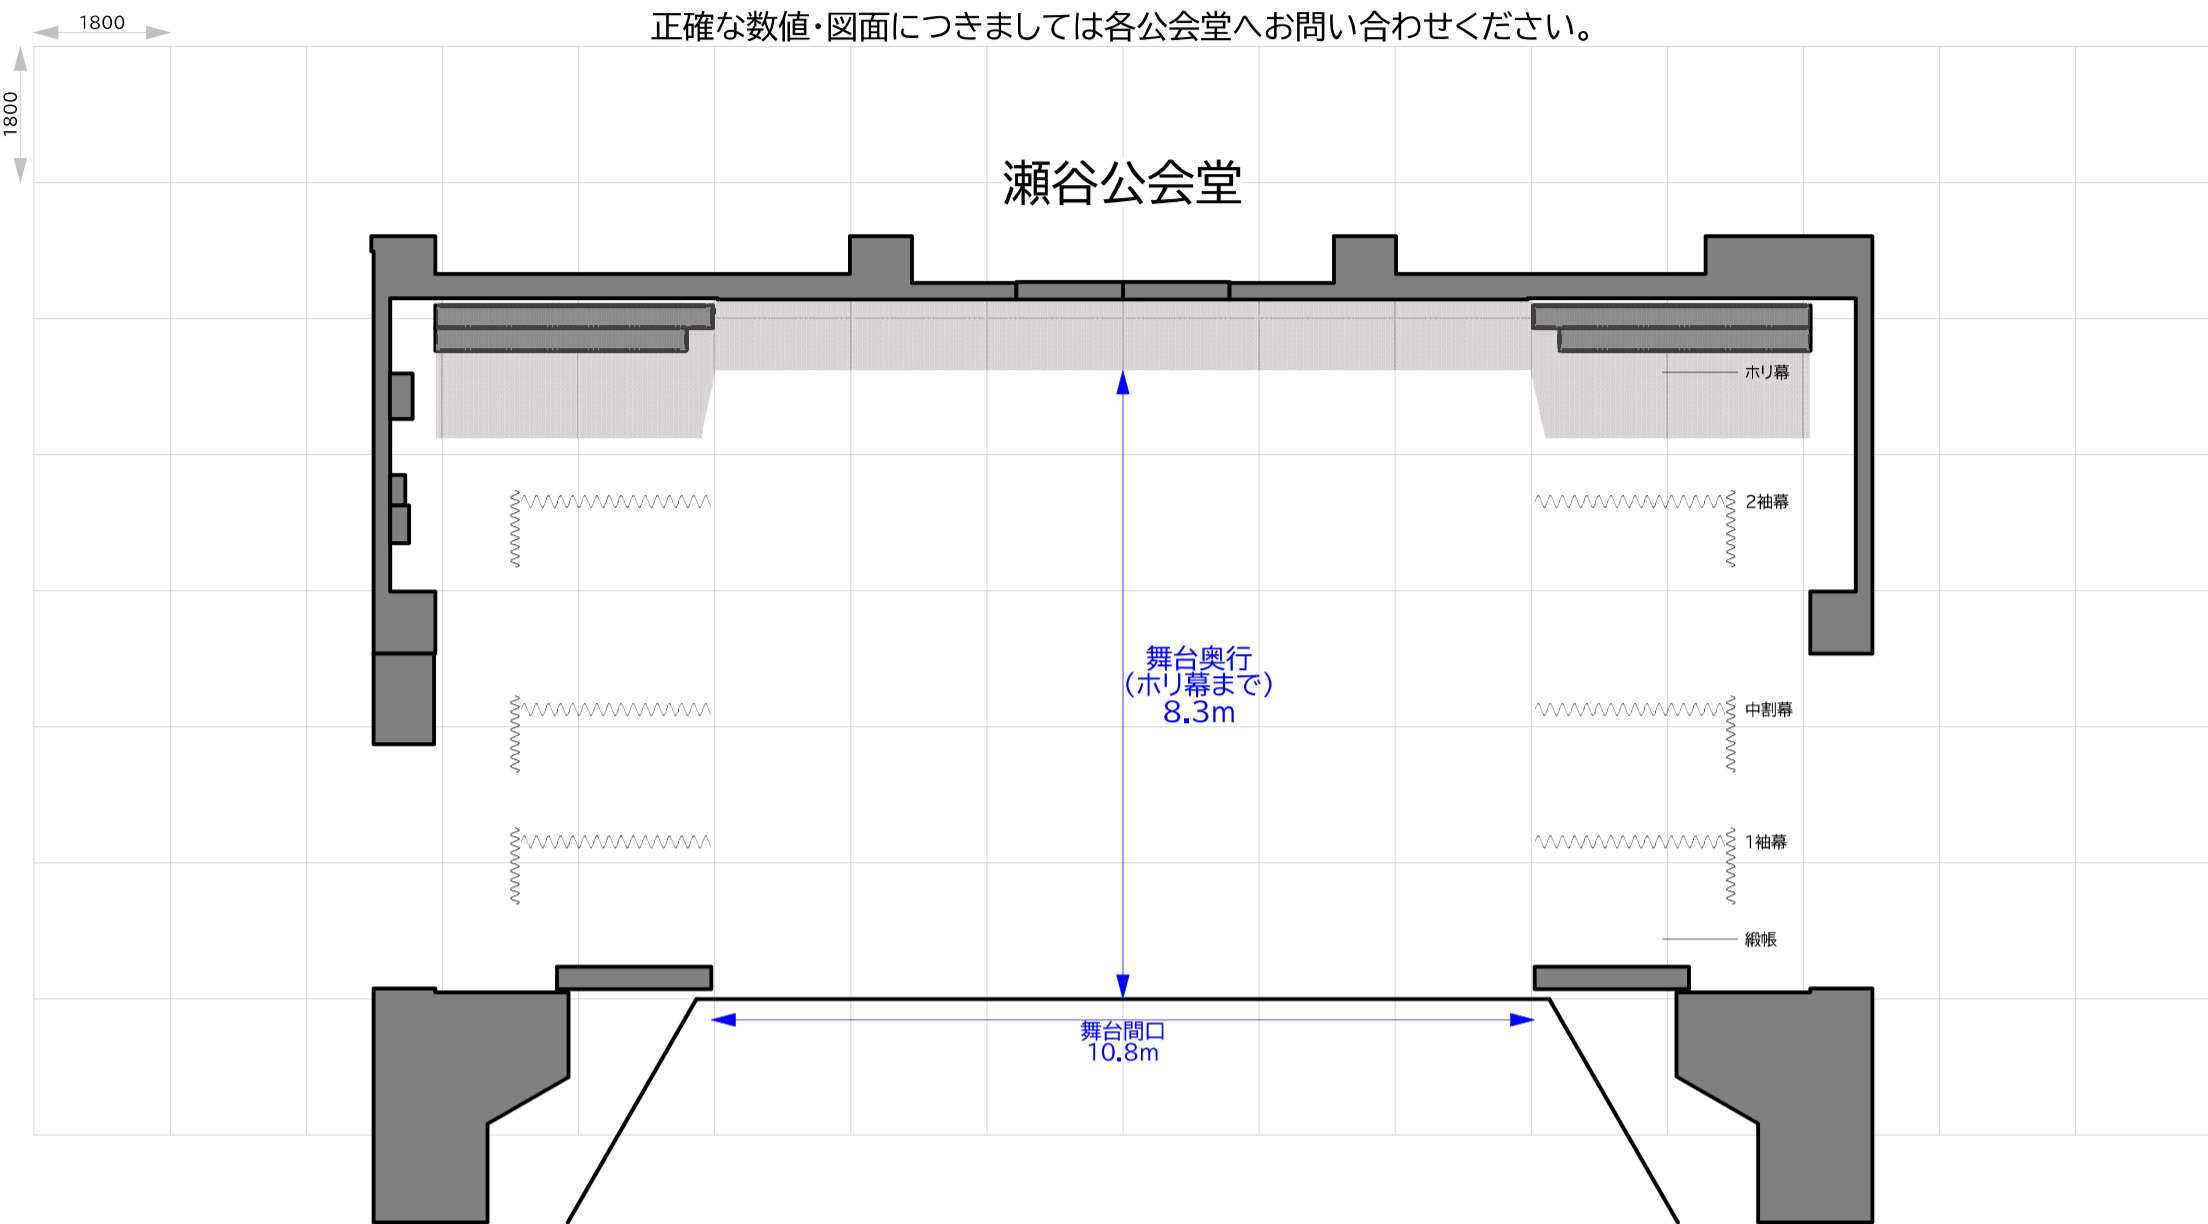

横浜市公会堂 講堂舞台サイズ比較

瀬谷公会堂⇔金沢公会堂

各公会堂の舞台図はHP等の資料を参考に作成しておりますが、実際と詳細が異なることもございます。比較用の参考資料としてご覧ください。

正確な数値・図面につきましては各公会堂へお問い合わせください。