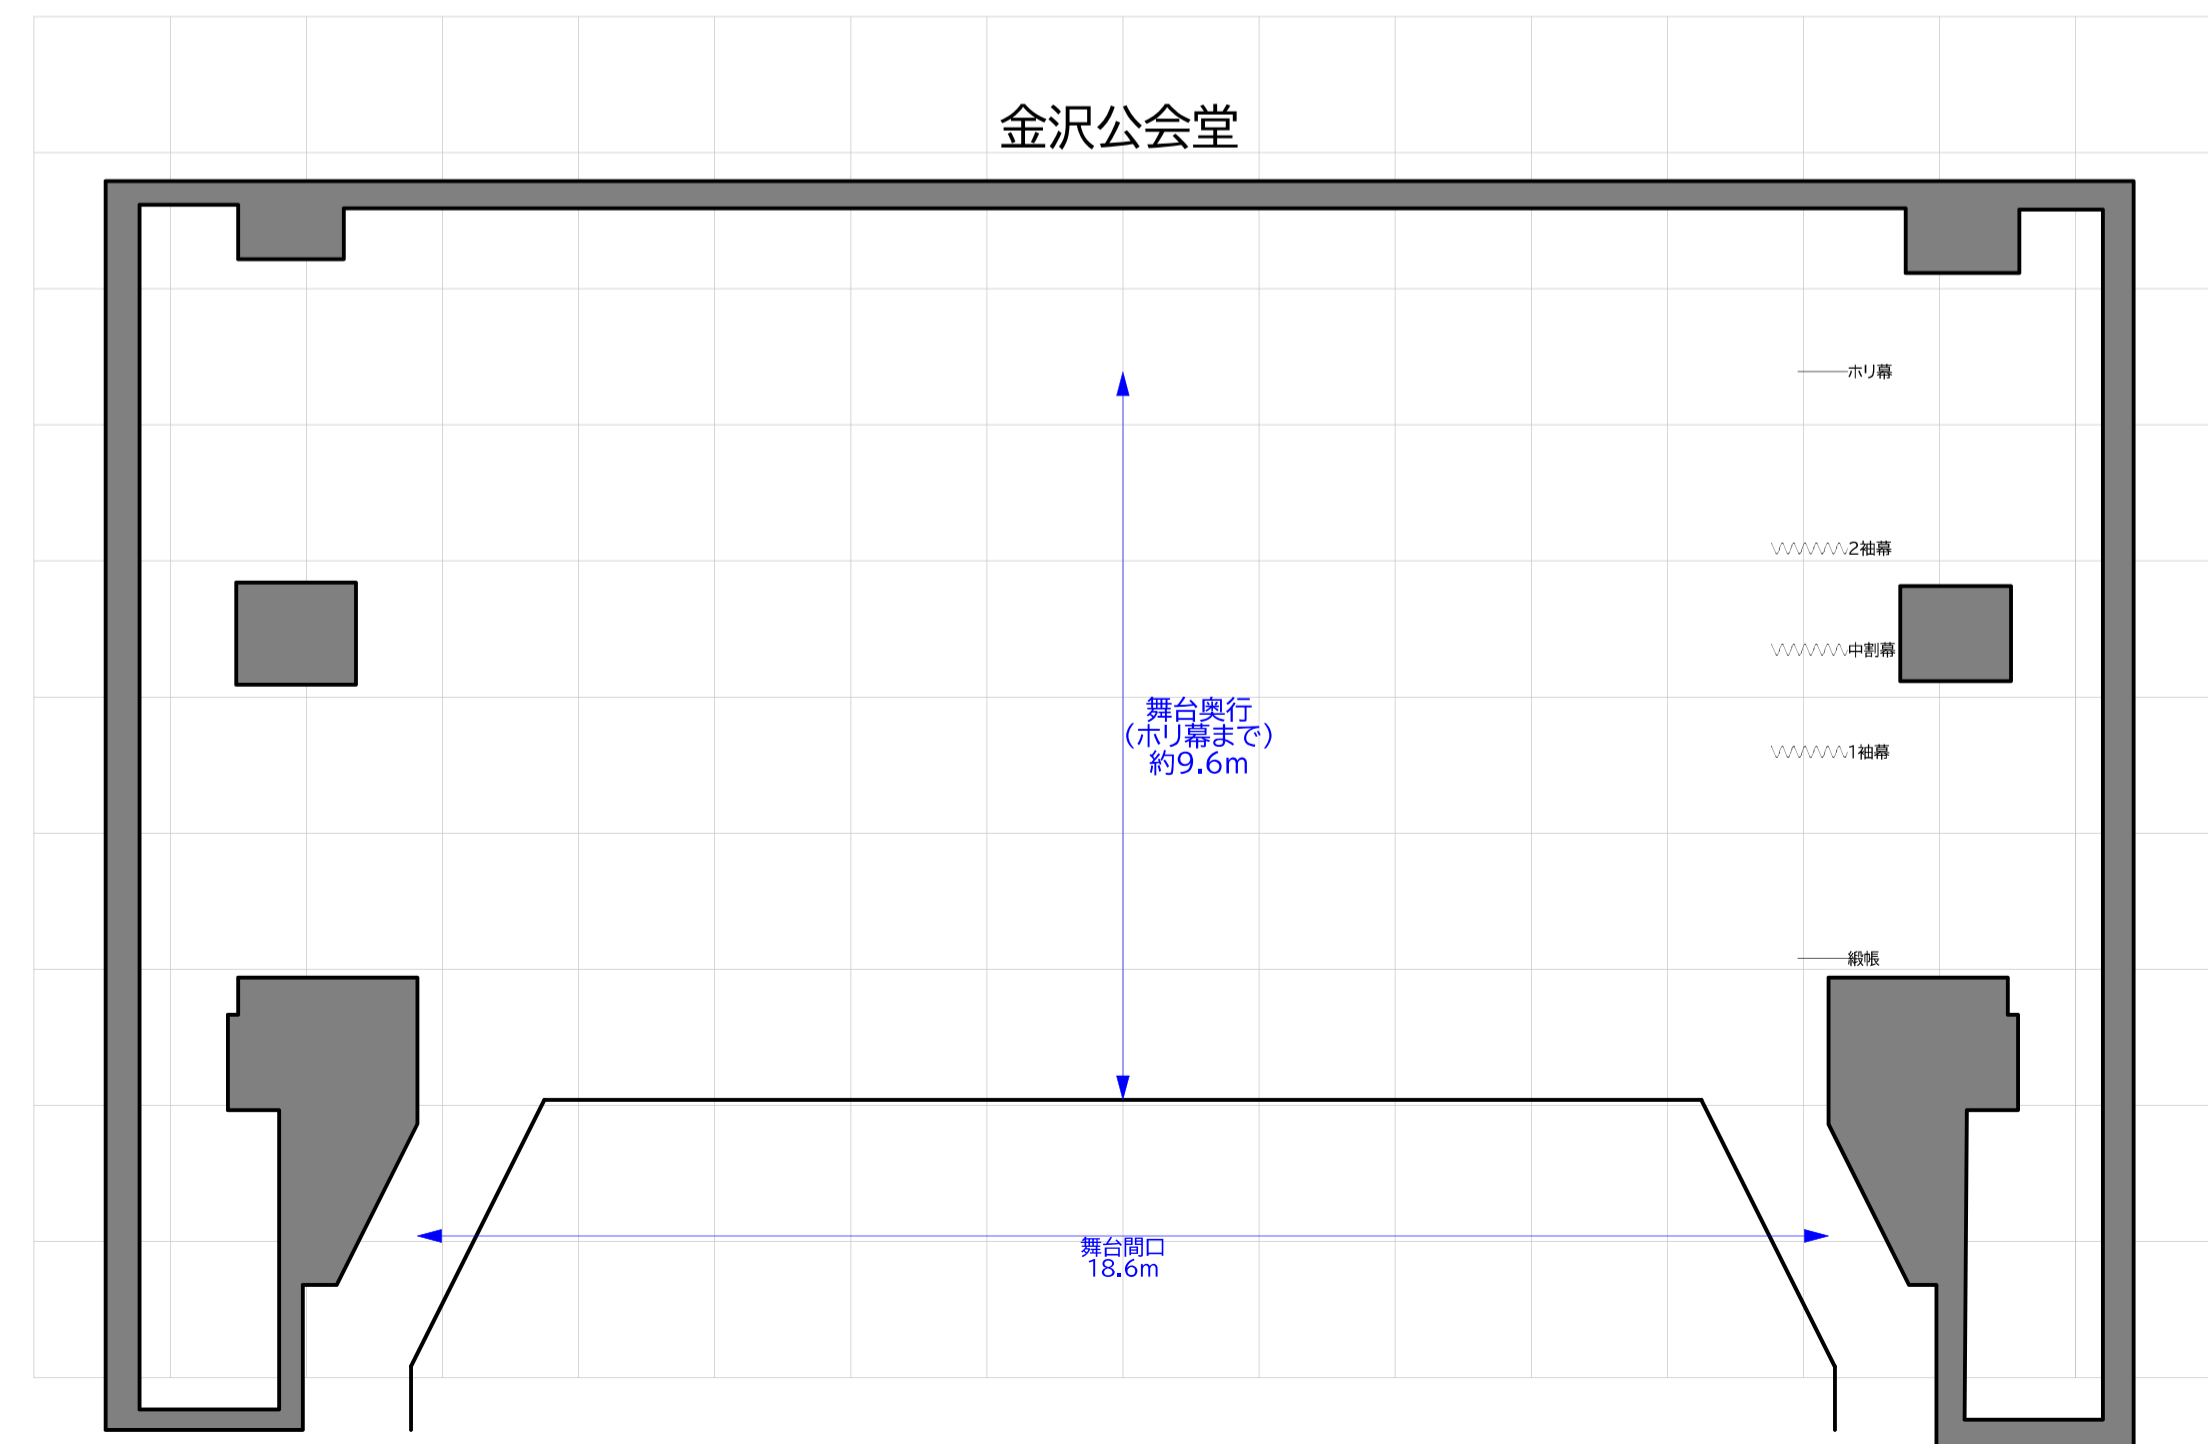

横浜市公会堂 講堂舞台サイズ比較

瀬谷公会堂⇔金沢公会堂

各公会堂の舞台図はHP等の資料を参考に作成しておりますが、実際と詳細が異なることもございます。比較用の参考資料としてご覧ください。

正確な数値・図面につきましては各公会堂へお問い合わせください。