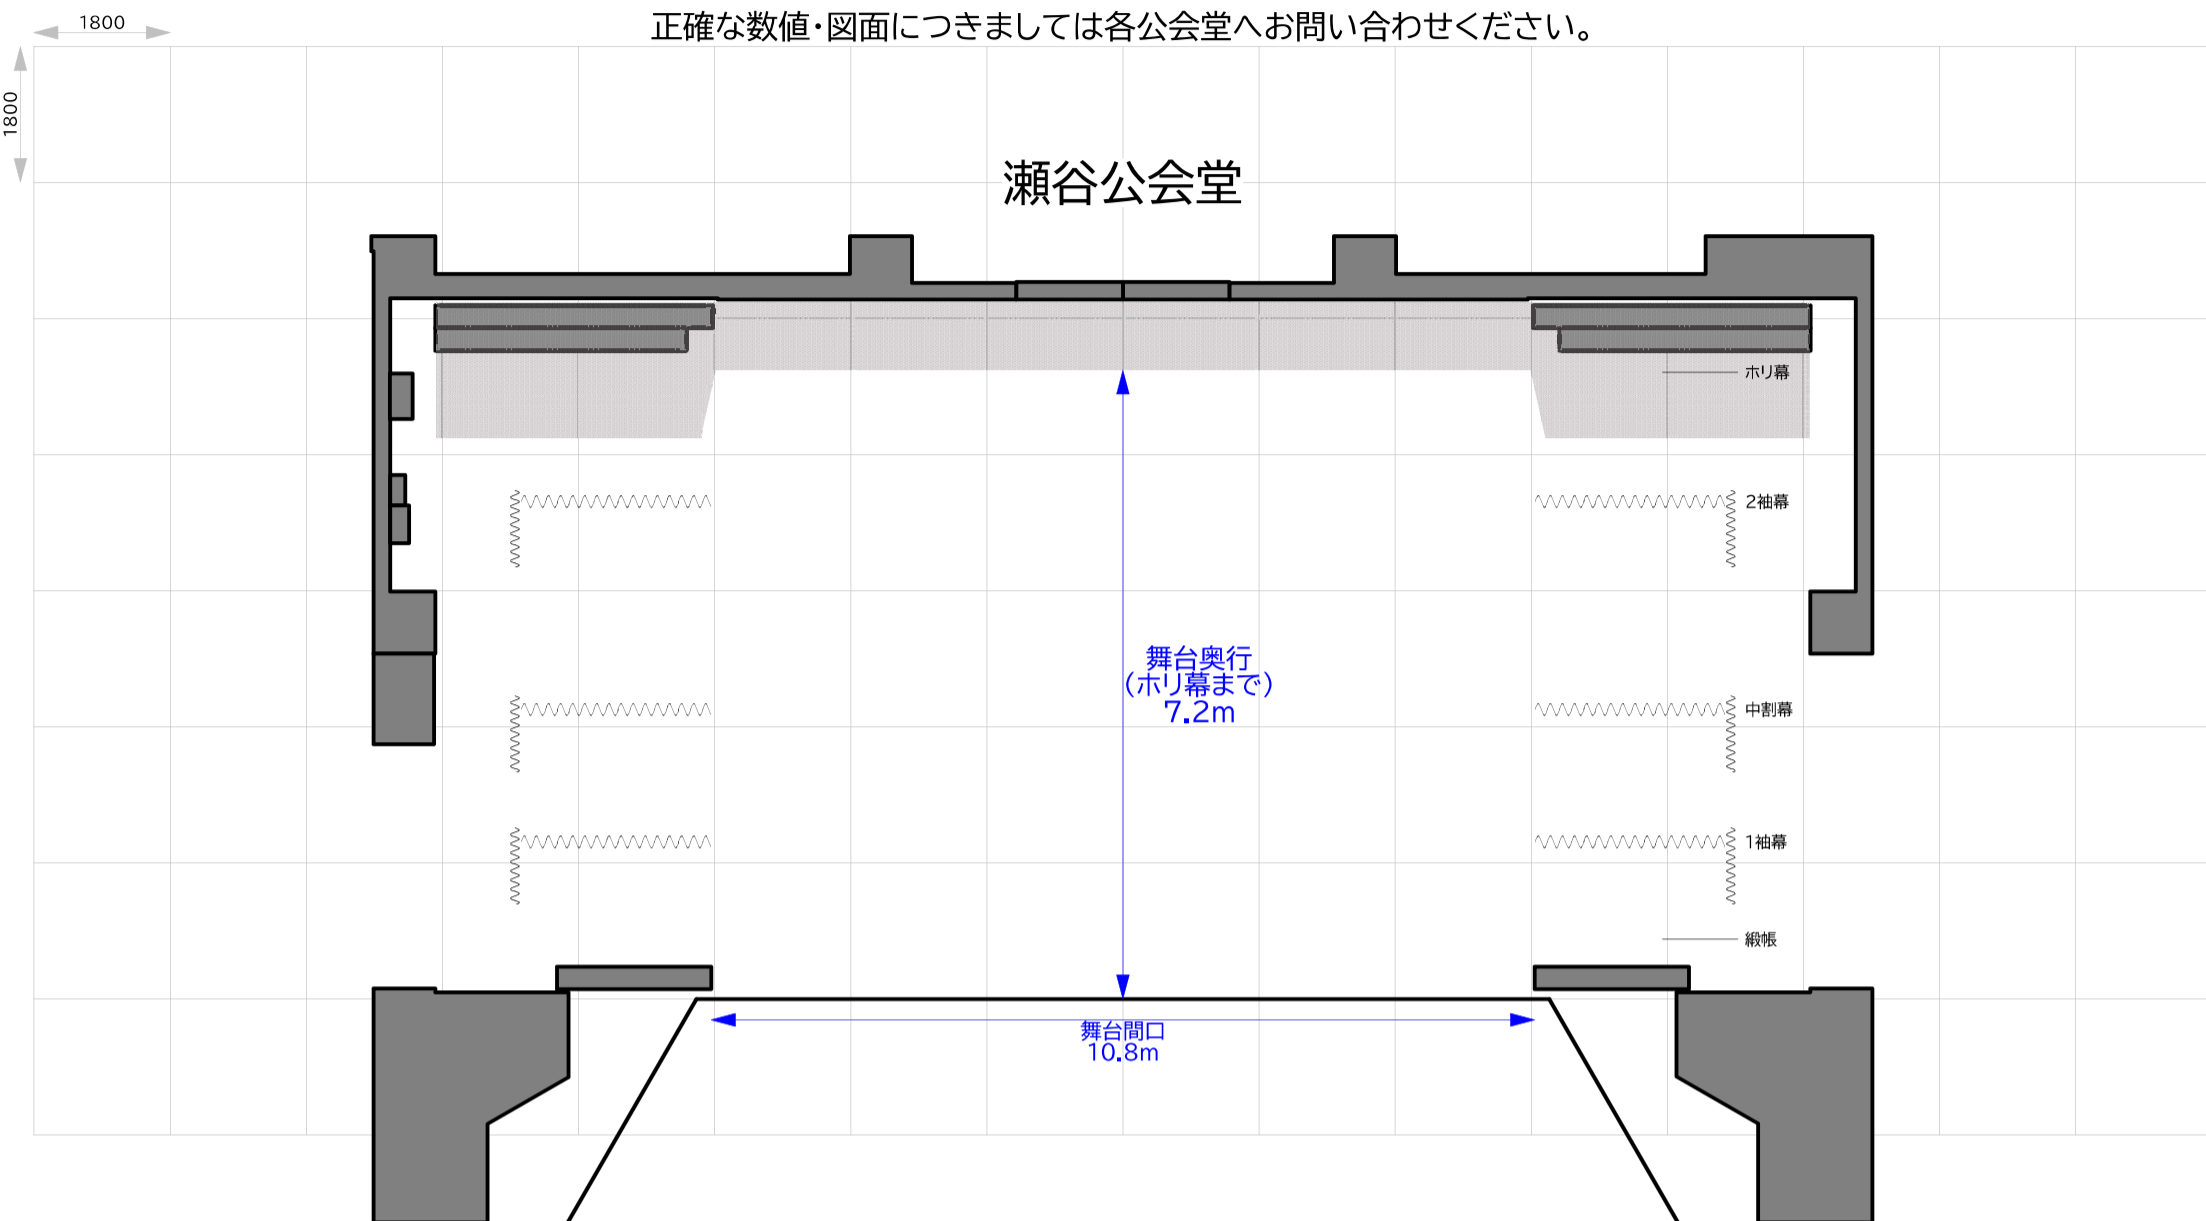

横浜市公会堂 講堂舞台サイズ比較

瀬谷公会堂⇔神奈川県公会堂

各公会堂の舞台図はHP等の資料を参考に作成しておりますが、実際と詳細が異なることもございます。比較用の参考資料としてご覧ください。

正確な数値・図面につきましては各公会堂へお問い合わせください。