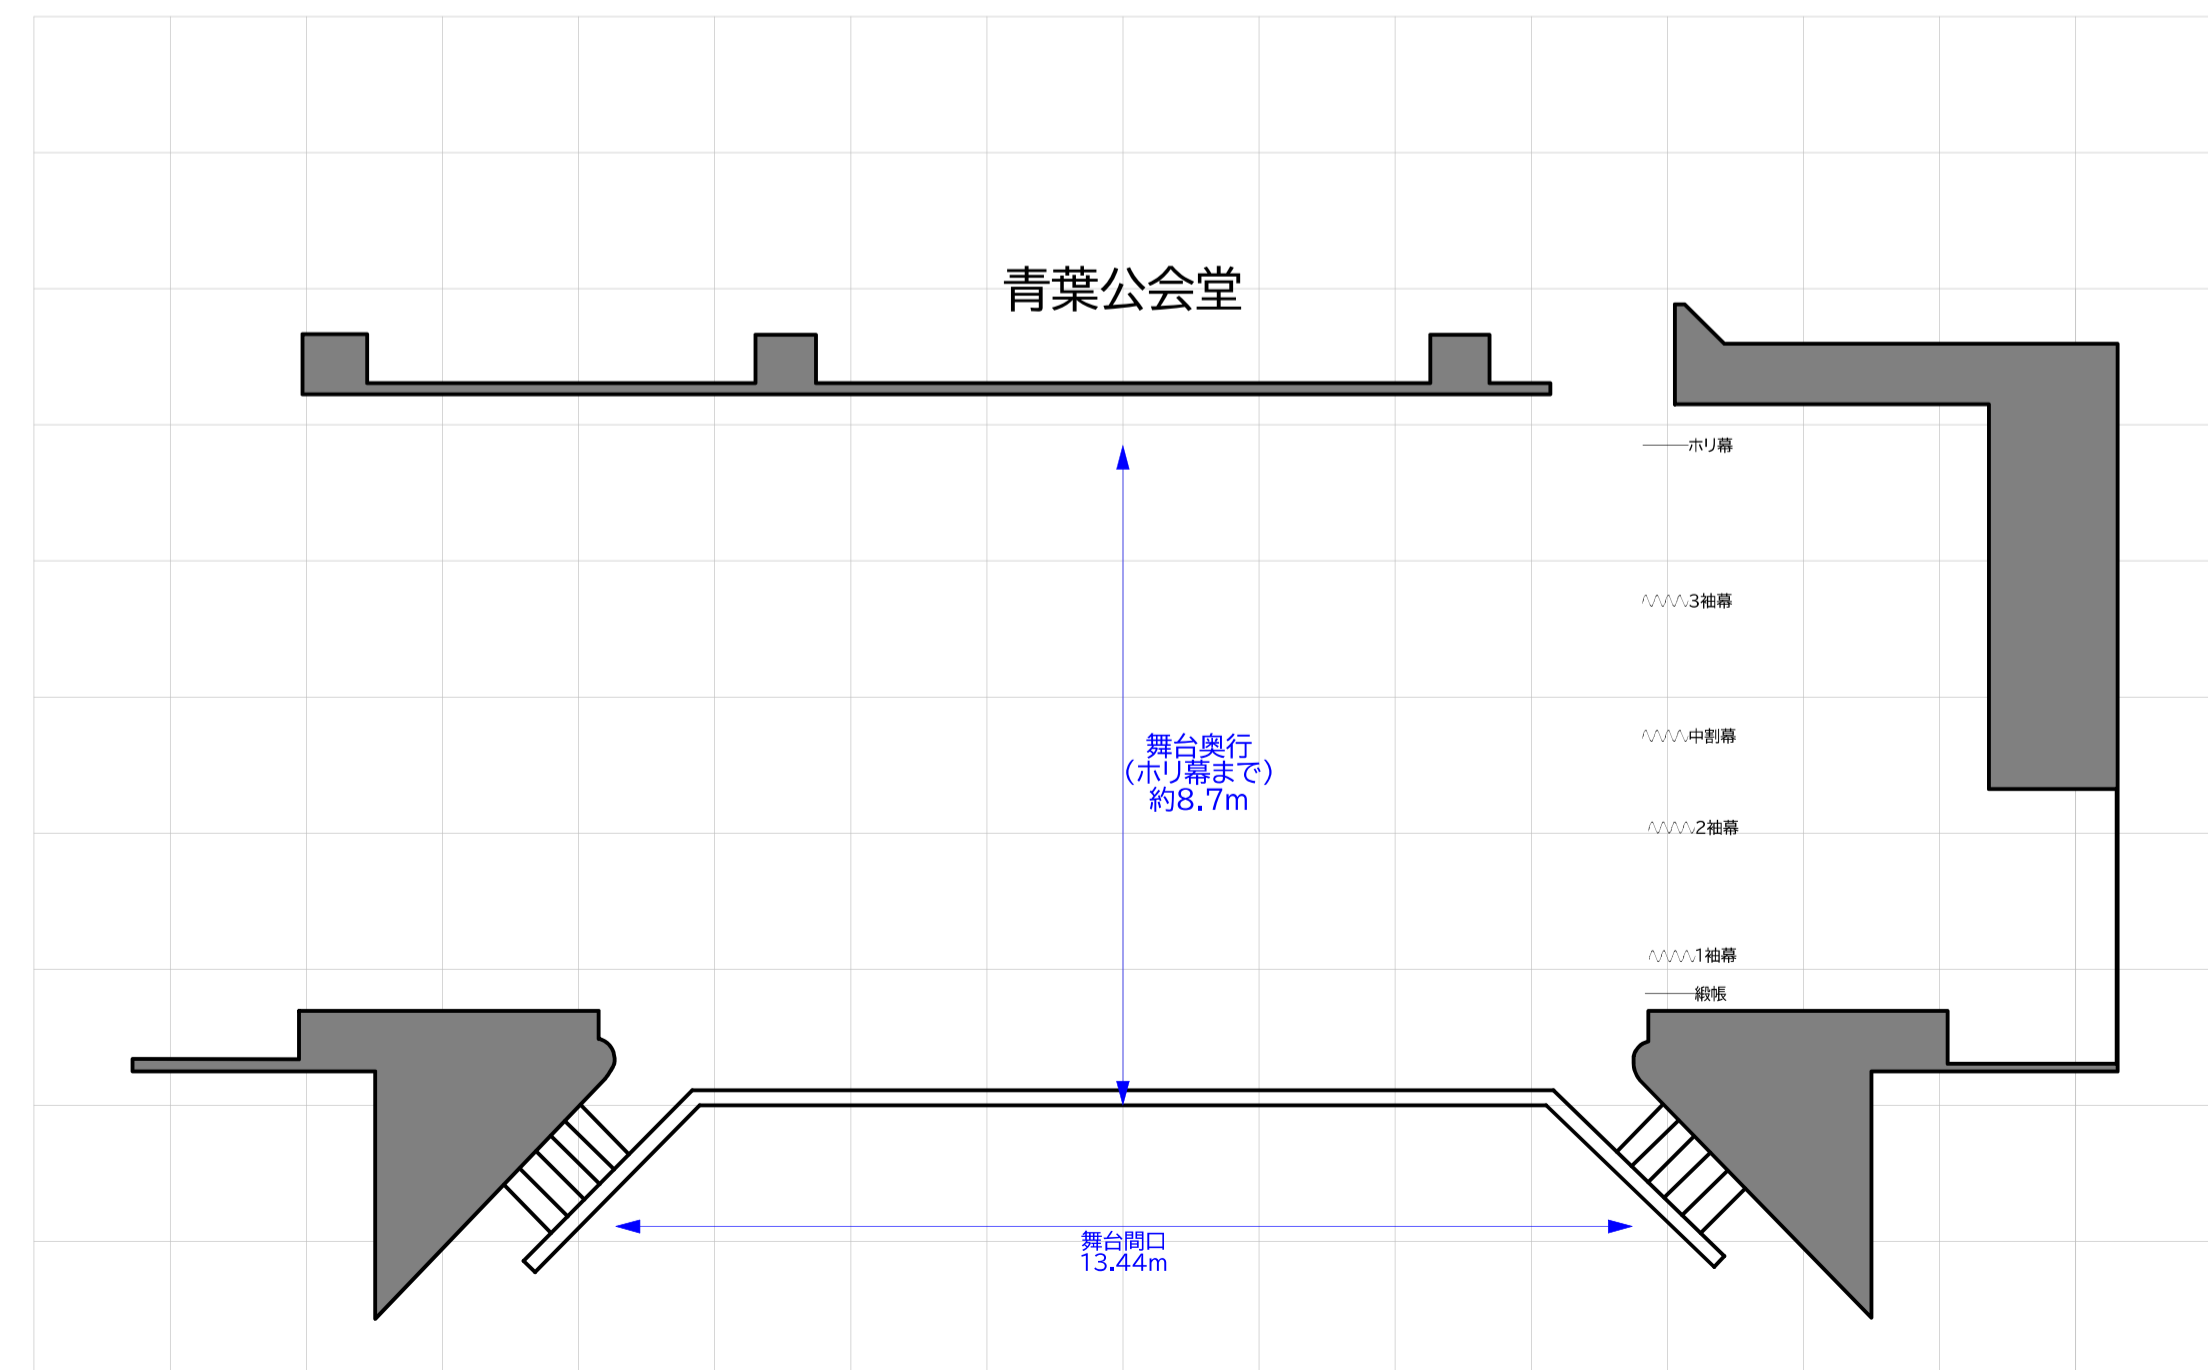

横浜市公会堂 講堂舞台サイズ比較

瀬谷公会堂⇔青葉公会堂

各公会堂の舞台図はHP等の資料を参考に作成しておりますが、実際と詳細が異なることもございます。比較用の参考資料としてご覧ください。

正確な数値・図面につきましては各公会堂へお問い合わせください。

横浜市公会堂 講堂舞台サイズ比較

瀬谷公会堂⇔旭公会堂

各公会堂の舞台図はHP等の資料を参考に作成しておりますが、実際と詳細が異なることもございます。比較用の参考資料としてご覧ください。

正確な数値・図面につきましては各公会堂へお問い合わせください。

横浜市公会堂 講堂舞台サイズ比較

瀬谷公会堂⇔泉公会堂

各公会堂の舞台図はHP等の資料を参考に作成しておりますが、実際と詳細が異なることもございます。比較用の参考資料としてご覧ください。

正確な数値・図面につきましては各公会堂へお問い合わせください。

横浜市公会堂 講堂舞台サイズ比較

瀬谷公会堂⇔磯子公会堂

各公会堂の舞台図はHP等の資料を参考に作成しておりますが、実際と詳細が異なることもございます。比較用の参考資料としてご覧ください。