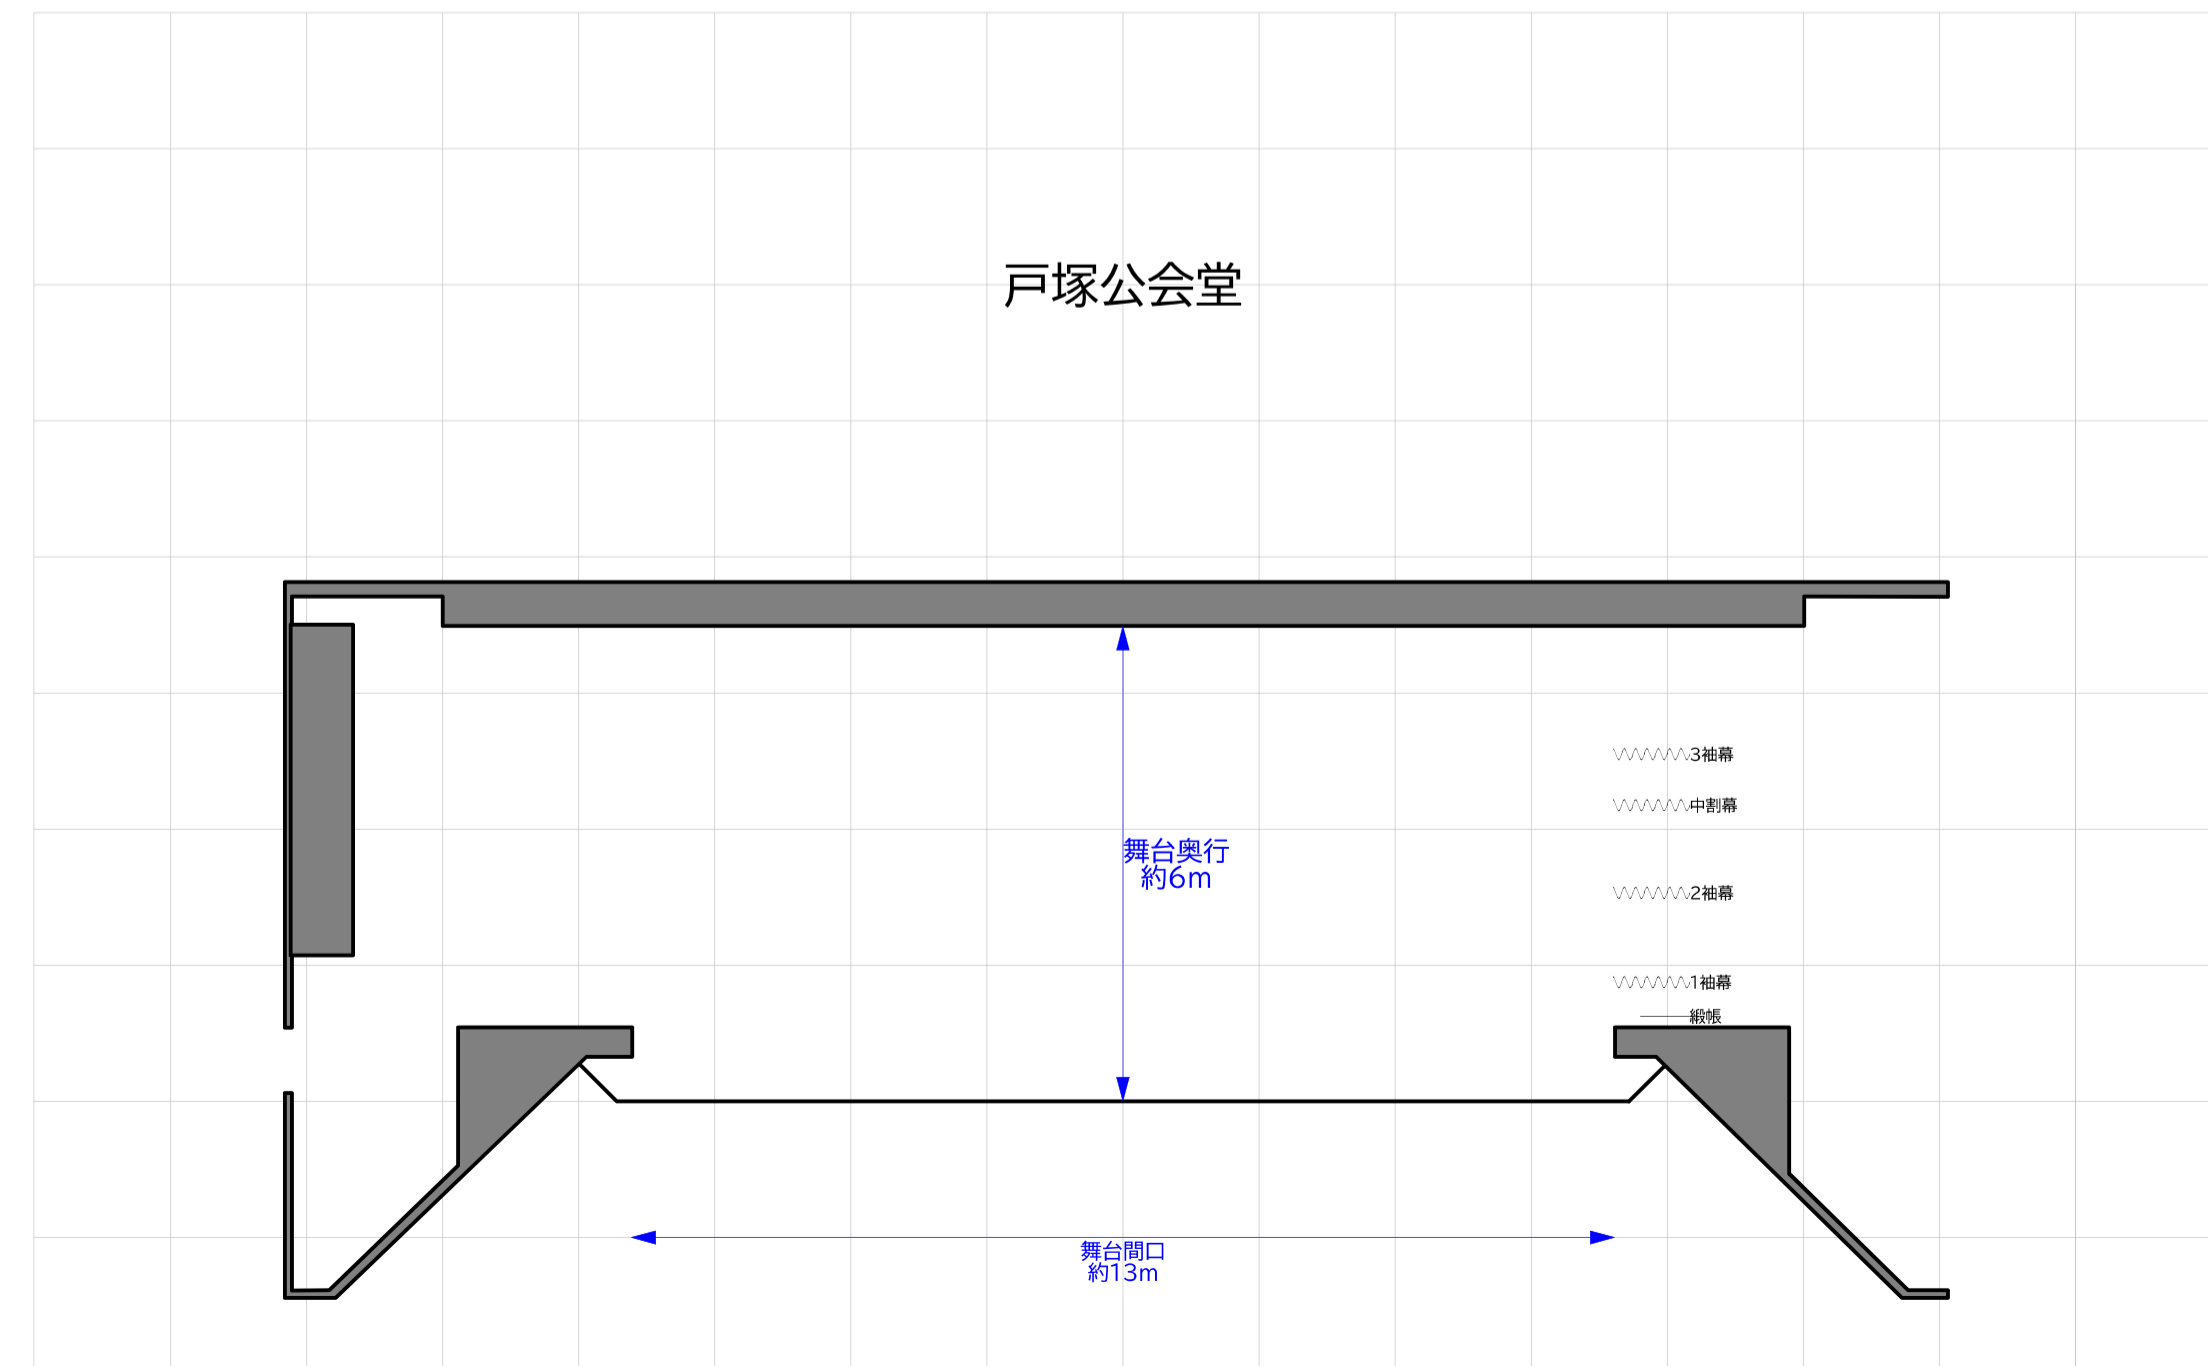

正確な数値・図面につきましては各公会堂へお問い合わせください。

横浜市公会堂 講堂舞台サイズ比較

瀬谷公会堂⇔戸塚公会堂

各公会堂の舞台図はHP等の資料を参考に作成しておりますが、実際と詳細が異なることもございます。比較用の参考資料としてご覧ください。

正確な数値・図面につきましては各公会堂へお問い合わせください。

横浜市公会堂 講堂舞台サイズ比較

瀬谷公会堂⇔西公会堂

各公会堂の舞台図はHP等の資料を参考に作成しておりますが、実際と詳細が異なることもございます。比較用の参考資料としてご覧ください。