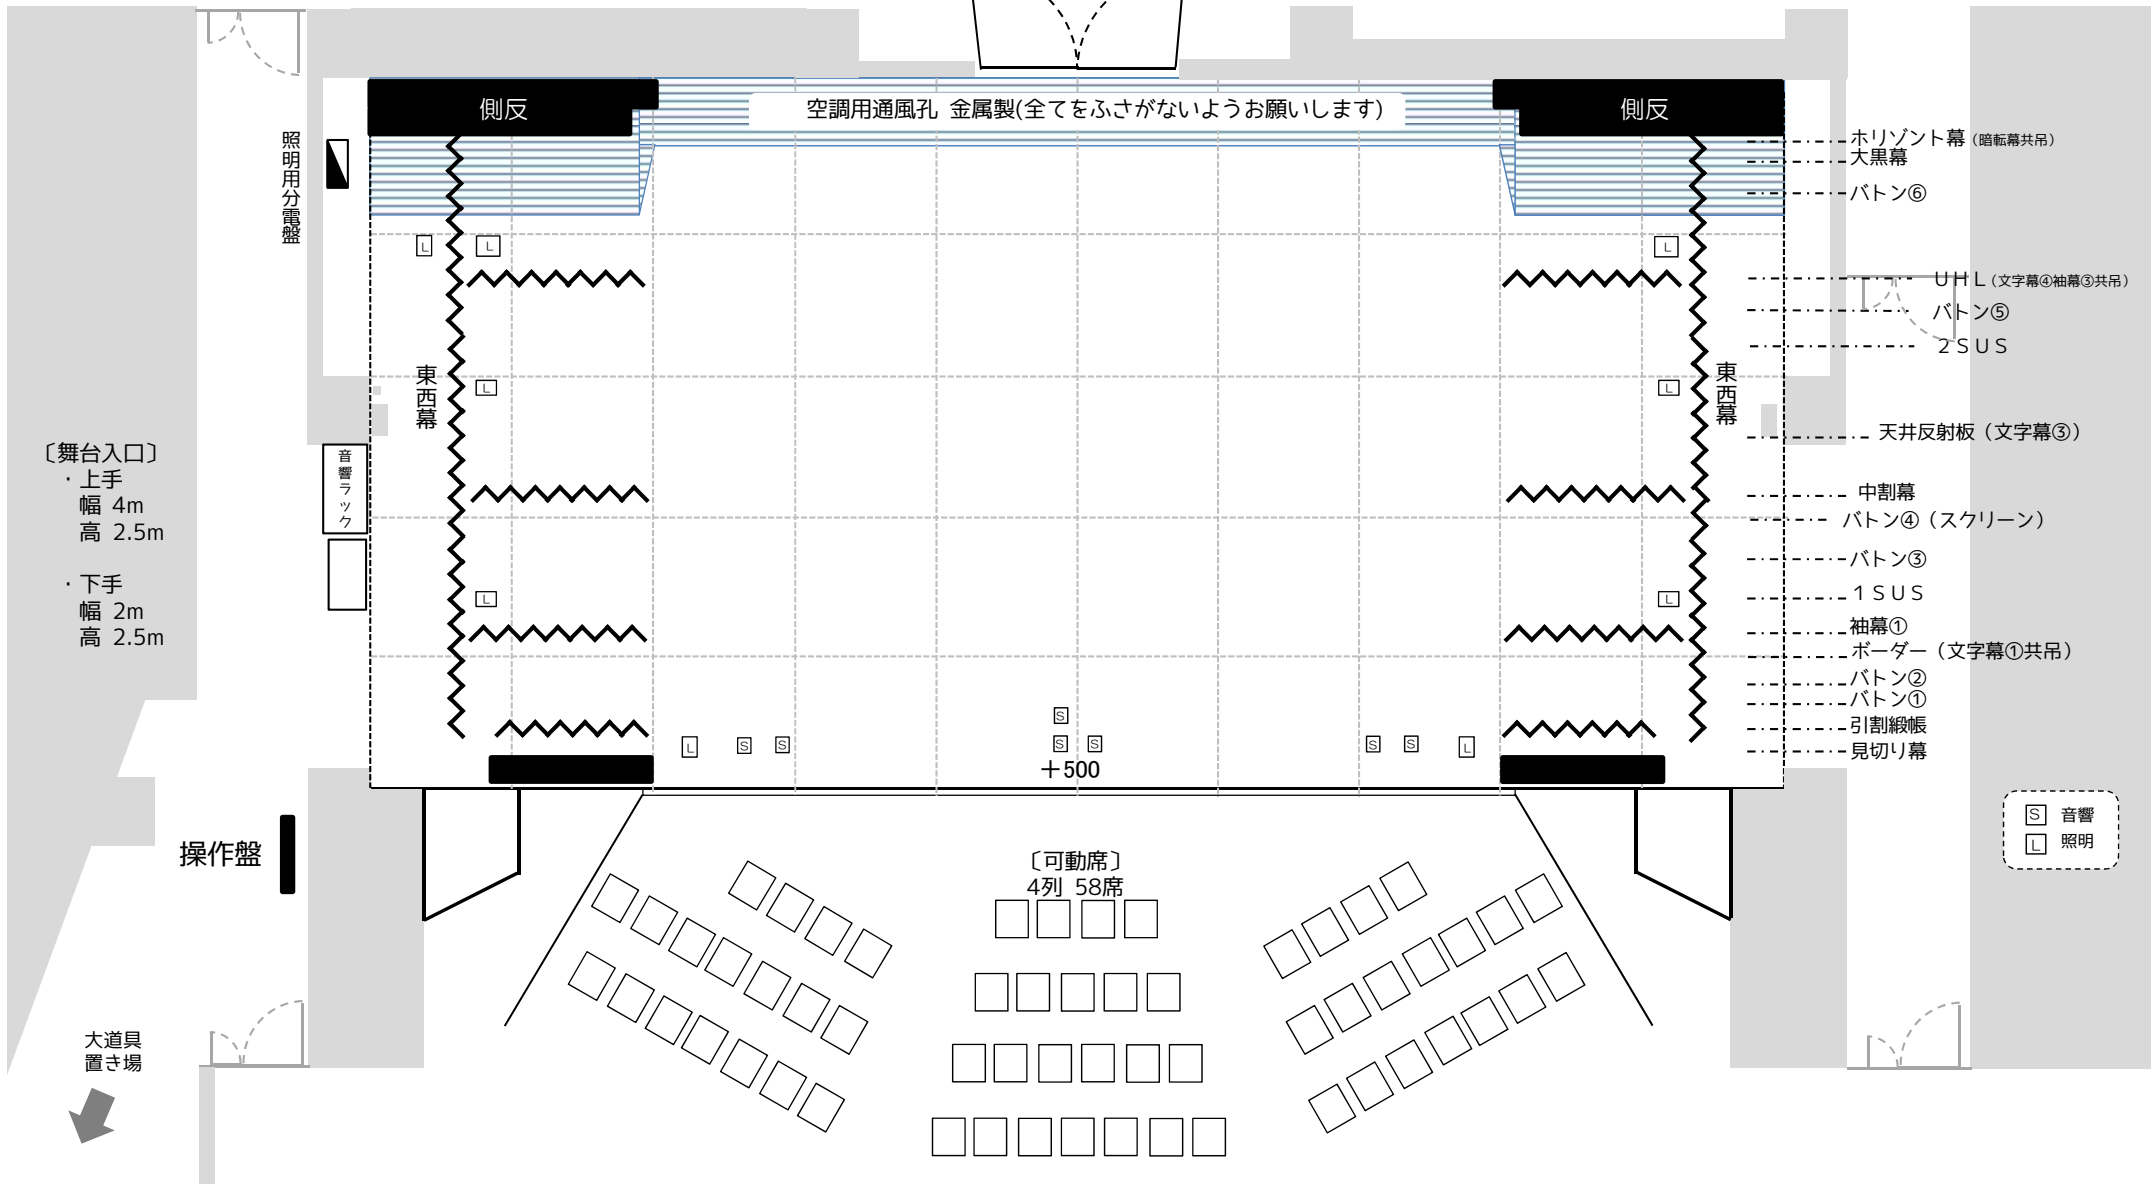

瀬谷公会堂 講堂 舞台図 (LH無)

- ・舞台 間口 6間(10.8m) / 奥行 5間(9m) / 高さ 約25尺(7.8m)
ホリ幕まで 4.4間(8m)
- ・反響板使用時 間口 8間(14.5m) / 奥行 5間(9m)
- ※舞台の1マス 1.8x1.8m (縮尺1/100)

催事名/ _____ 主催者/ _____ 年 月 日 ~ 月 日