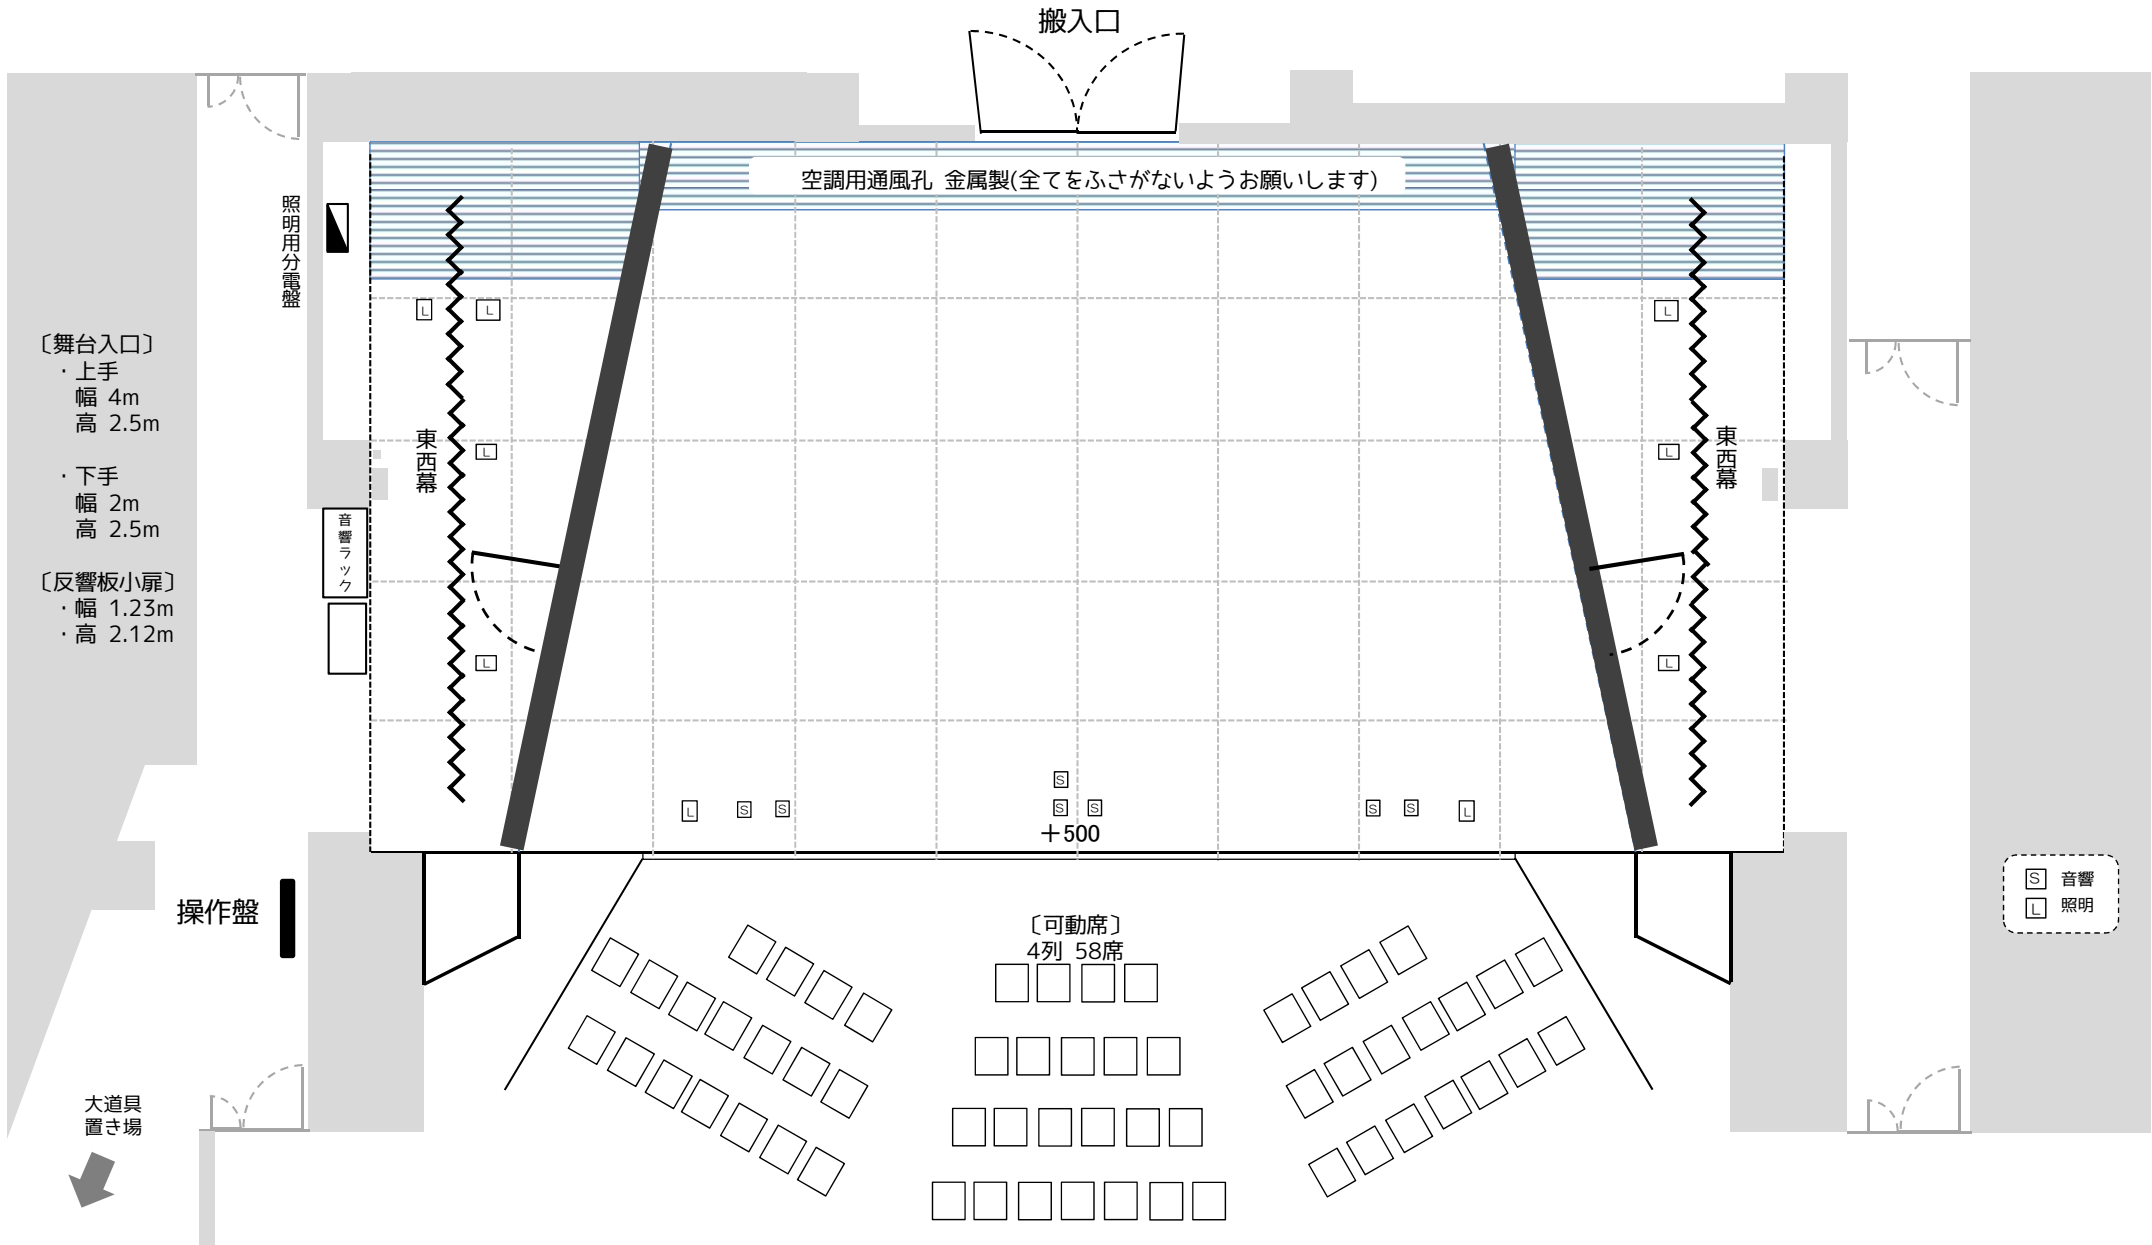

瀬谷公会堂 講堂 反響板舞台図 (LH無)

・反響板使用時 間口 8間(14.5m) / 奥行 5間(9m) / 高さ 約25尺(7.8m)

※舞台の1マス 1.8x1.8m (縮尺1/100)

催事名/

主催者/

年 月 日 ~ 月 日