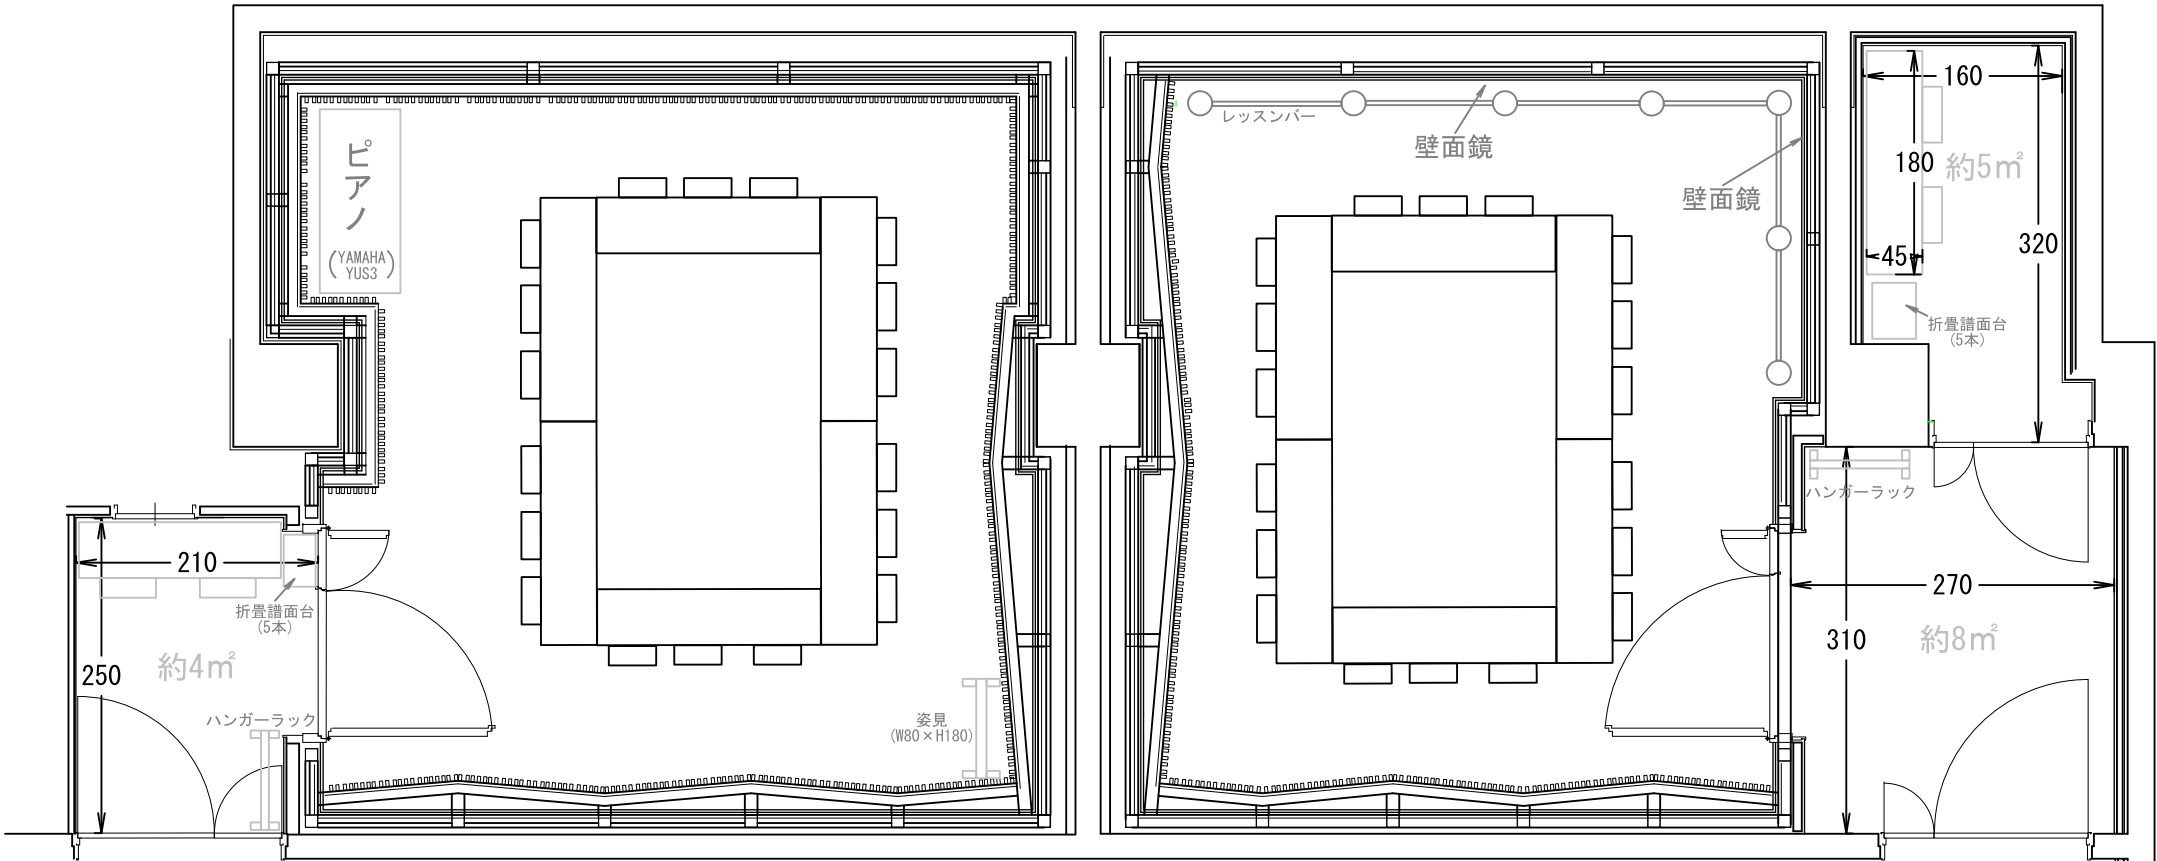

# 練習室（リハーサル室）長机口の字 layout

練習室（リハーサル室）2  
約28m<sup>2</sup>

練習室（リハーサル室）1  
約25m<sup>2</sup>

単位 [cm]

横浜市瀬谷公会堂