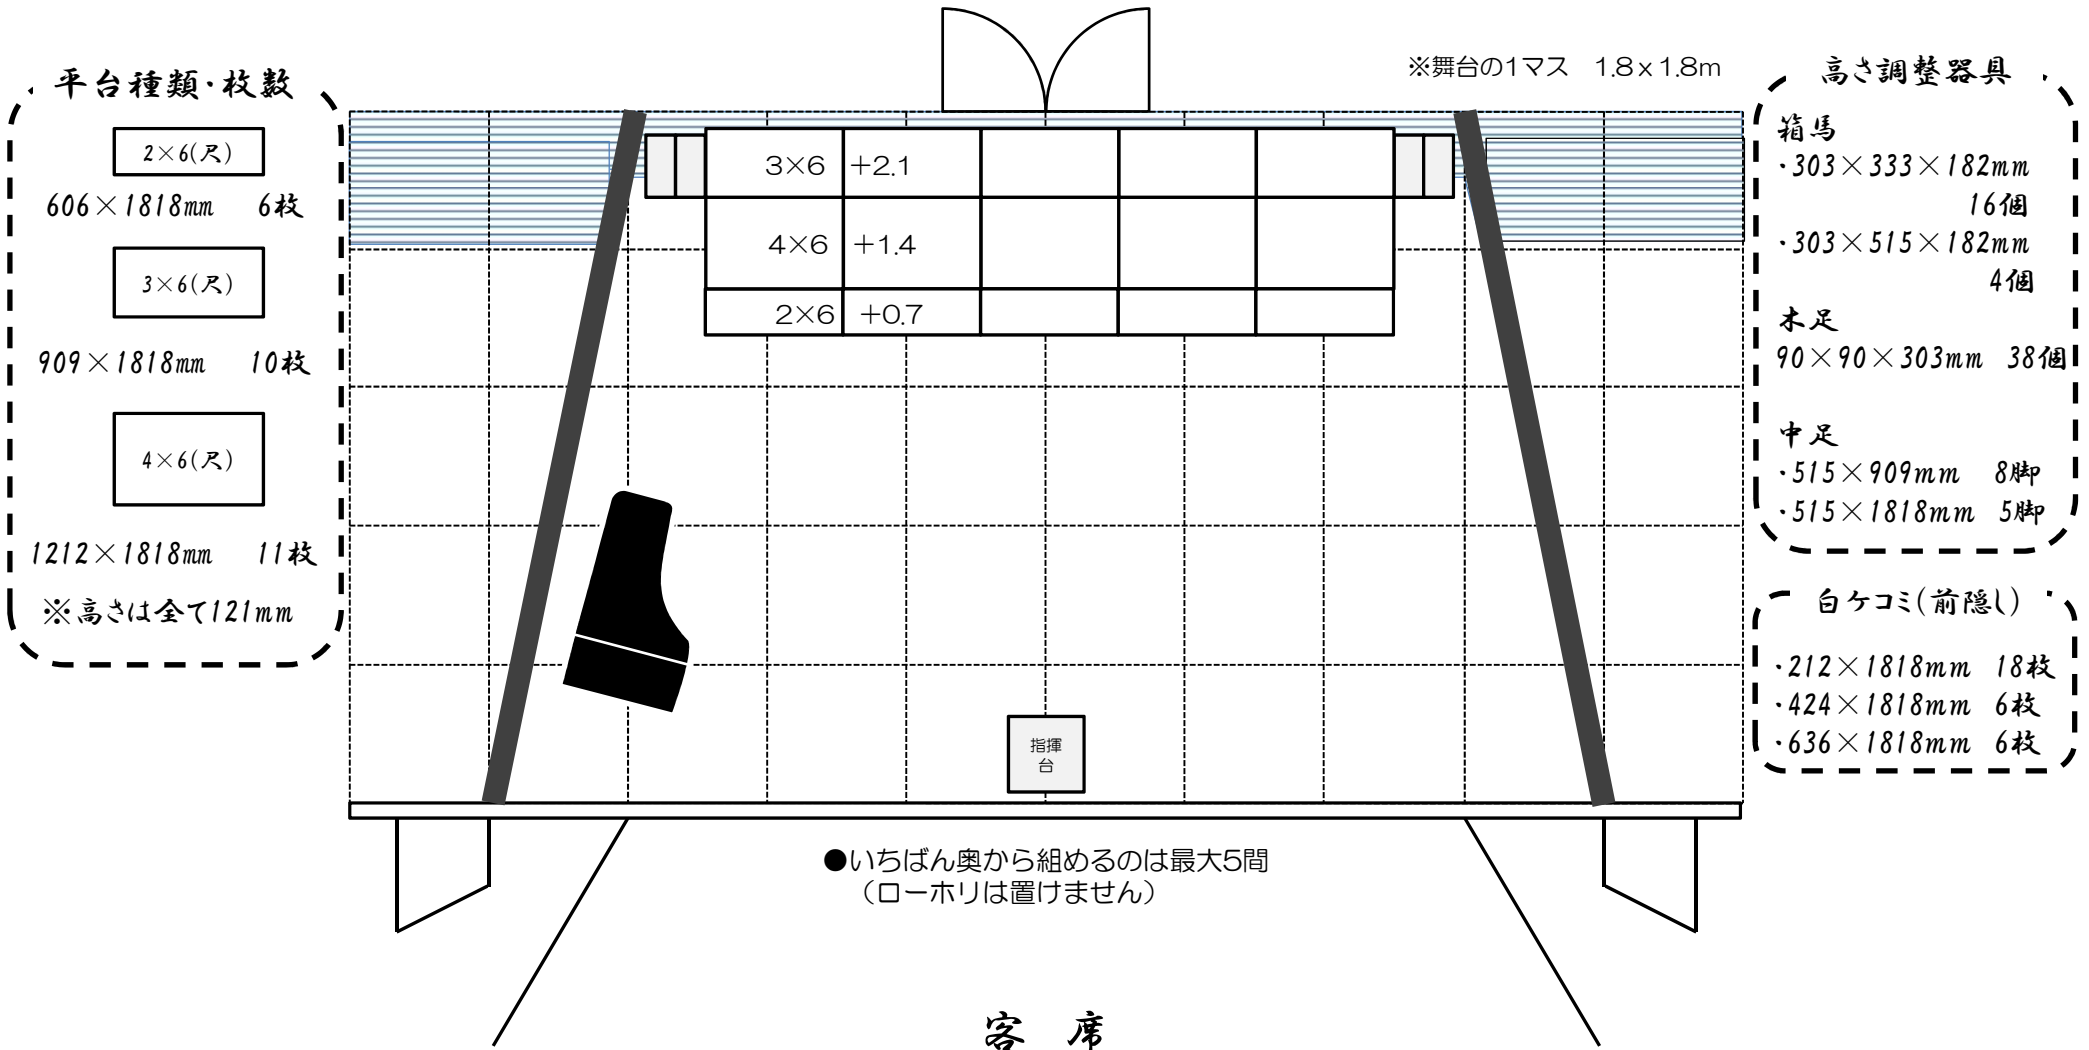

瀬谷公会堂 講堂 平面図(反響板) レイアウト①

平成 年 月 日