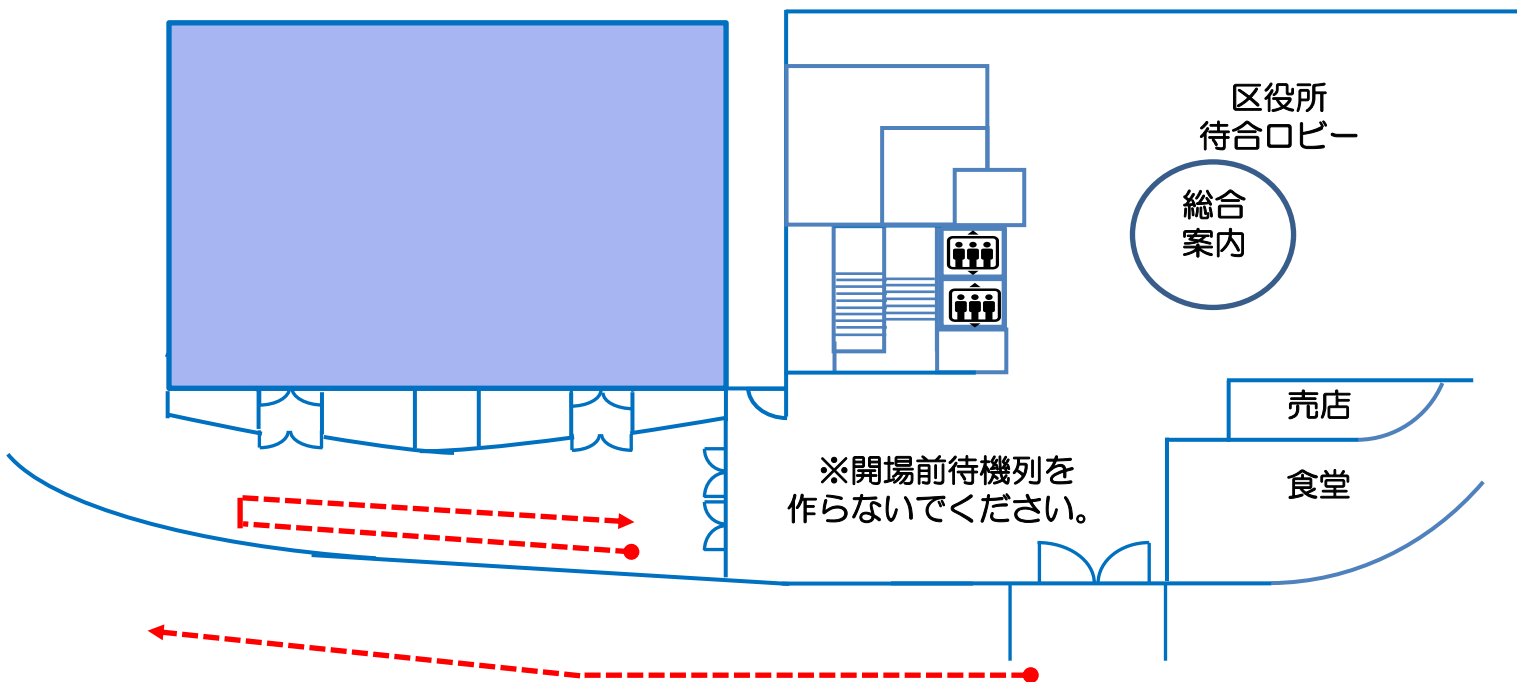

【待機列マップ】

2F

待機列は公会堂外のニツ橋公園内もしくは、ホワイエ内に作ってください。

1F

1階部分は階段手前からガラス側に沿って南側出入口手前で折返してください。
※通路は90cm程空け、通り抜け出来るようにしてください。