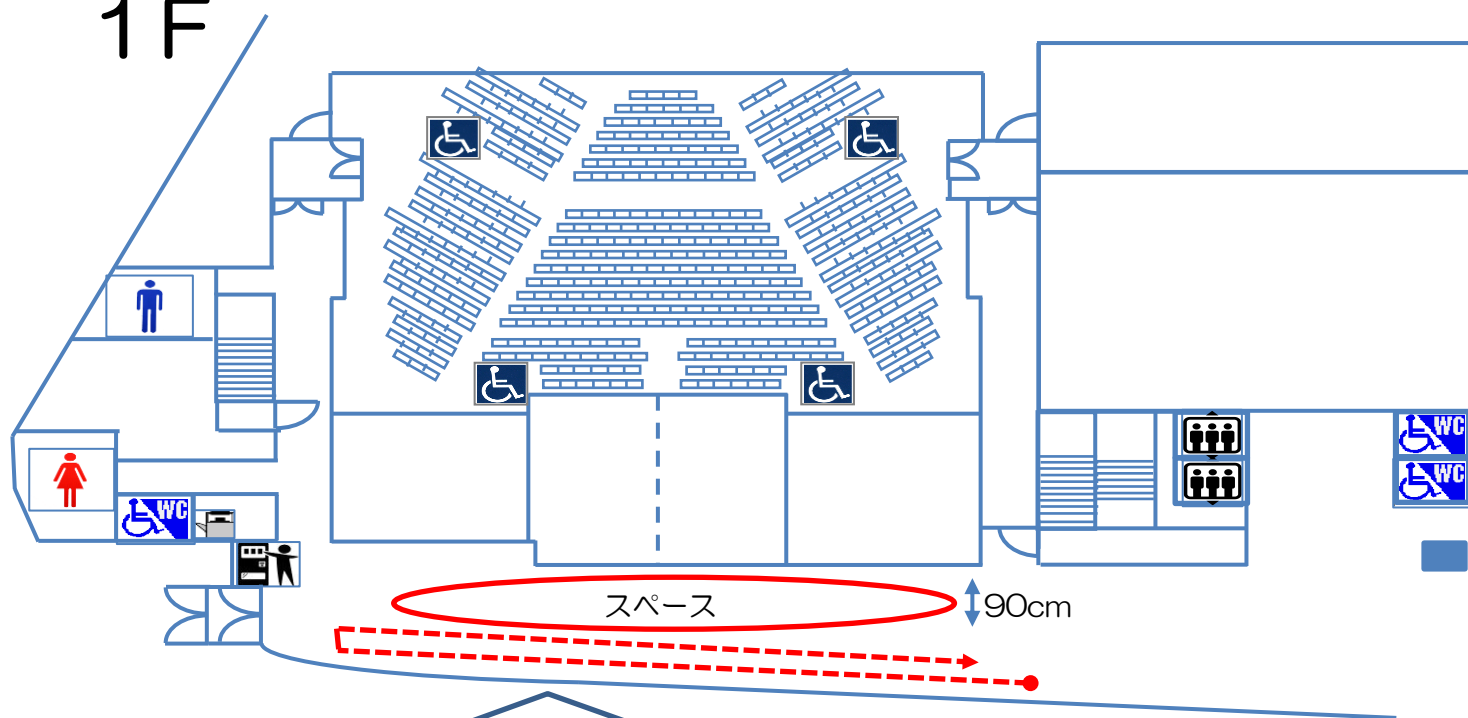

【待機列マップ】

2F

待機列は公会堂外のニツ橋公園内もしくは、ホワイエ内に作ってください。

1F

1階部分は階段手前からガラス側に沿って南側出入口手前で折返してください。
※通路は90cm程空け、通り抜け出来るようにしてください。