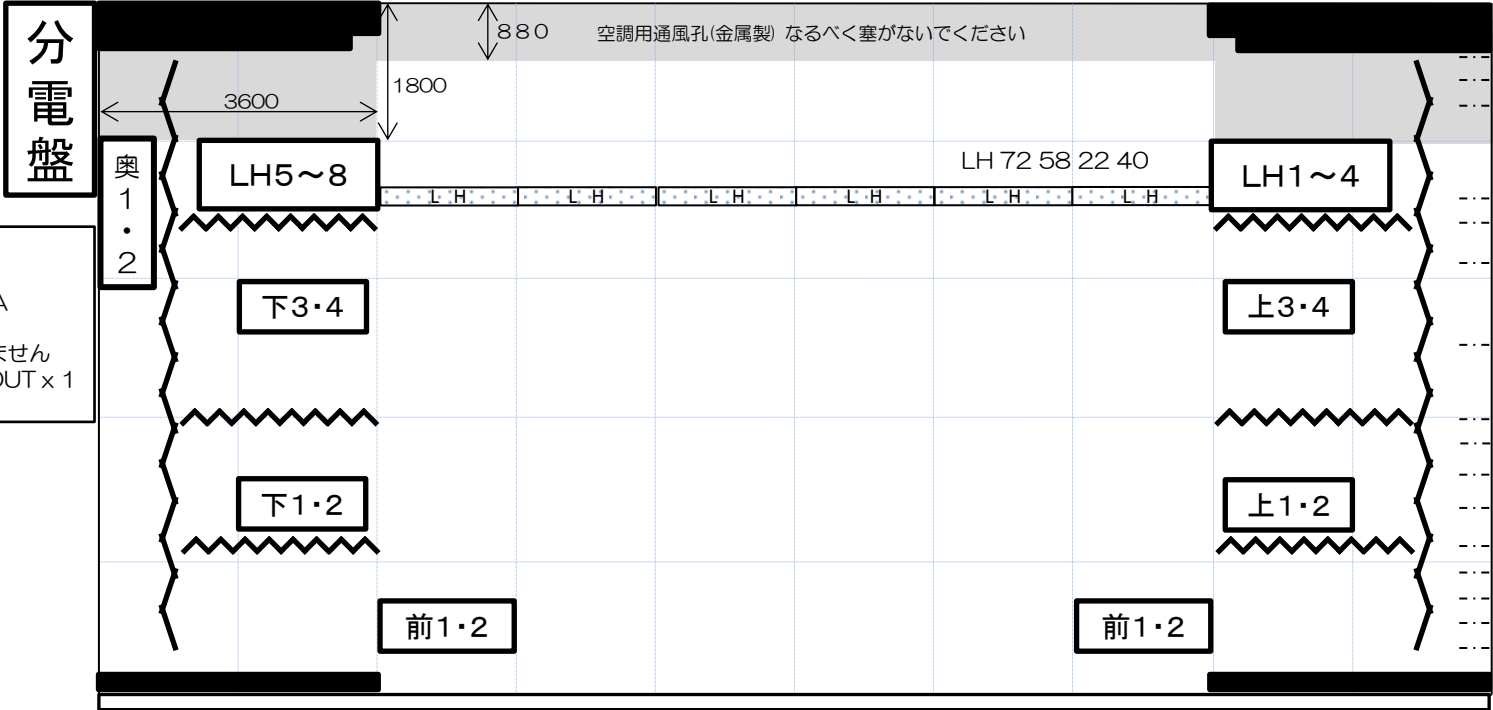

# 瀬谷公会堂照明 フロア回路図

搬入口

- ホリゾン幕
- 大黒幕
- バトン④
- UHL (文字幕④共吊)
- バトン③・3袖幕
- 2 SUS
- 天井反射板 (文字幕③)
- 中割幕
- 文字幕②
- バトン②(スクリーン共吊り)
- 1 SUS
- 袖幕①
- ボーダー(文字幕①共吊)
- バトン①
- 暗転幕
- 引割緞帳
- 見切り幕

[分電盤]  
 1φ3W 105/210V  
 50Hz40kVA  
 ・60A 直回路 4口  
 ・60Aコードはありません  
 ・DMX回線 IN×1/OUT×1

フロアコンセント ・C型/30A

DMX回線・客席後方/IN×2  
 3F調光室・制御信号パッチ盤あり