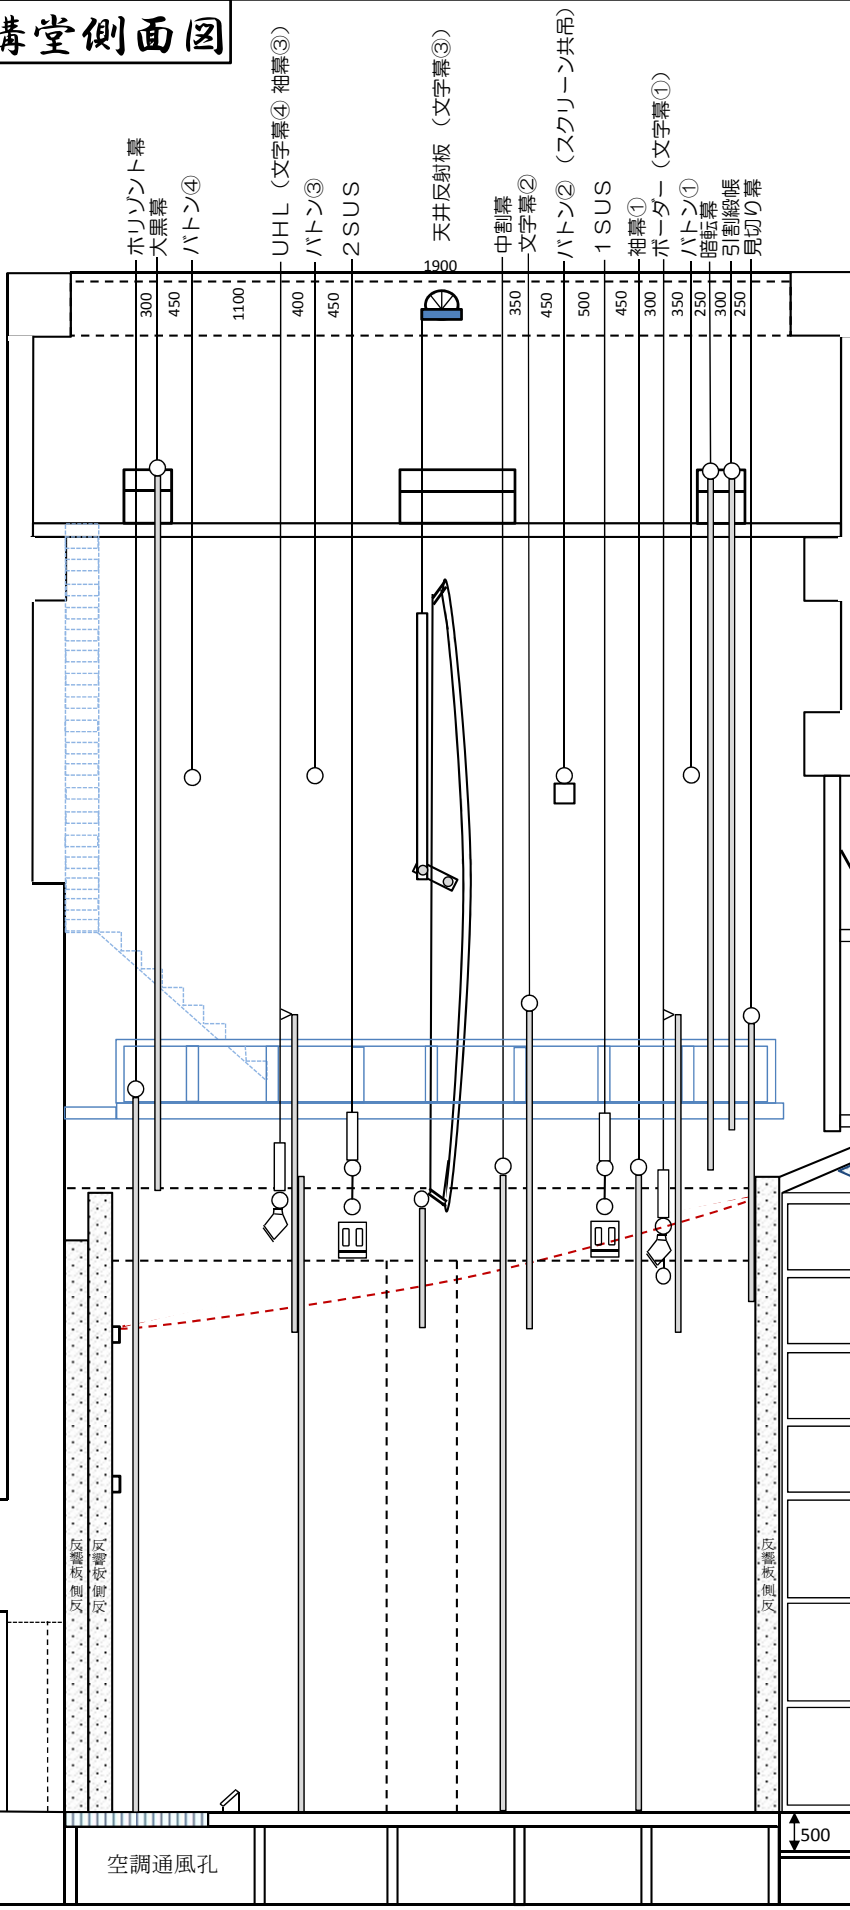

瀬谷公会堂 講堂側面図

- ・舞台
間口 6間(10.8m)
奥行 5間(9m)
高さ 約25尺(7.8m)
ホリ幕まで 4.4間(8m)
- ・反響板
間口 8間(14.5m)
奥行 5間(9m)

16000 スノコ
13000 道具バトン
7800 間口高さ
6000 文字
搬入口
楽屋通路

名称	吊荷重 (kg)	速度 (m/min)
引割絨帳	400	~45/可変
暗転幕	300	~45/可変
道具バトン	300	10
ポーターライト	500	10
サスライト①②	500	10
ホリライト	500	10
大黒幕	300	10
ホリ幕	300	10

* 絨帳・中割
開閉は下手 手引き

* 各バトンの長さ 15600mm
(延長不可)

搬入口 2300
1580
8000
9000

3900

500