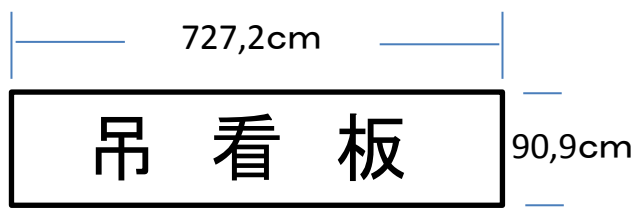

舞台用吊看板

受付用案内板

木製大看板(2台)

小ホワイトボード(3枚)

移動式案内板(3台)

中ホワイトボード(1枚)

めくり台

ホワイトボード

展示有孔ボード(6枚)

※展示用フック貸出あり

※横向きでも使用可