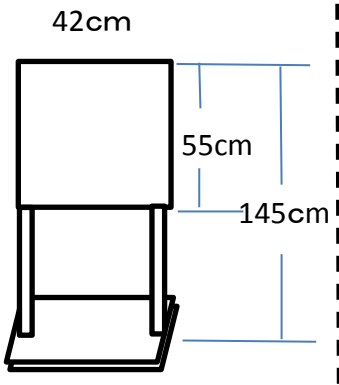

舞台用吊看板

受付用案内板

木製大看板(2台)

小ホワイトボード(3枚)

移動式案内板(3台)

中ホワイトボード(1枚)

めくり台

ホワイトボード

展示有孔ボード(6枚)

※展示用フック貸出あり

※横向きでも使用可