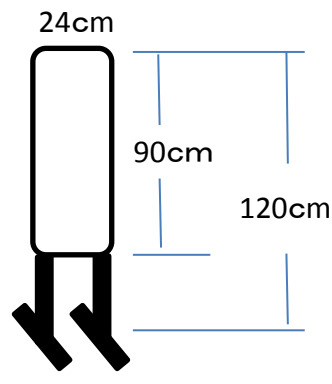

舞台用吊看板

受付用案内板

木製大看板(2台)

小ホワイトボード(3枚)

移動式案内板(3台)

中ホワイトボード(1枚)

めくり台

ホワイトボード

展示有孔ボード(6枚)

※展示用フック貸出あり

※横向きでも使用可