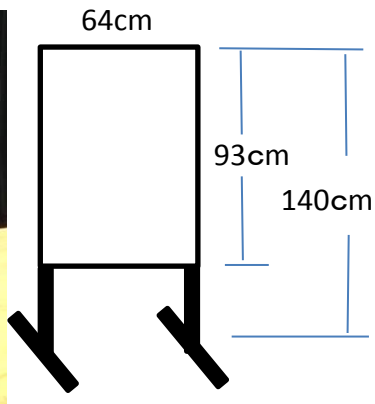

舞台用吊看板

受付用案内板

木製大看板(2台)

小ホワイトボード(3枚)

移動式案内板(3台)

中ホワイトボード(1枚)

めくり台

ホワイトボード

展示有孔ボード(6枚)

※展示用フック貸出あり

※横向きでも使用可