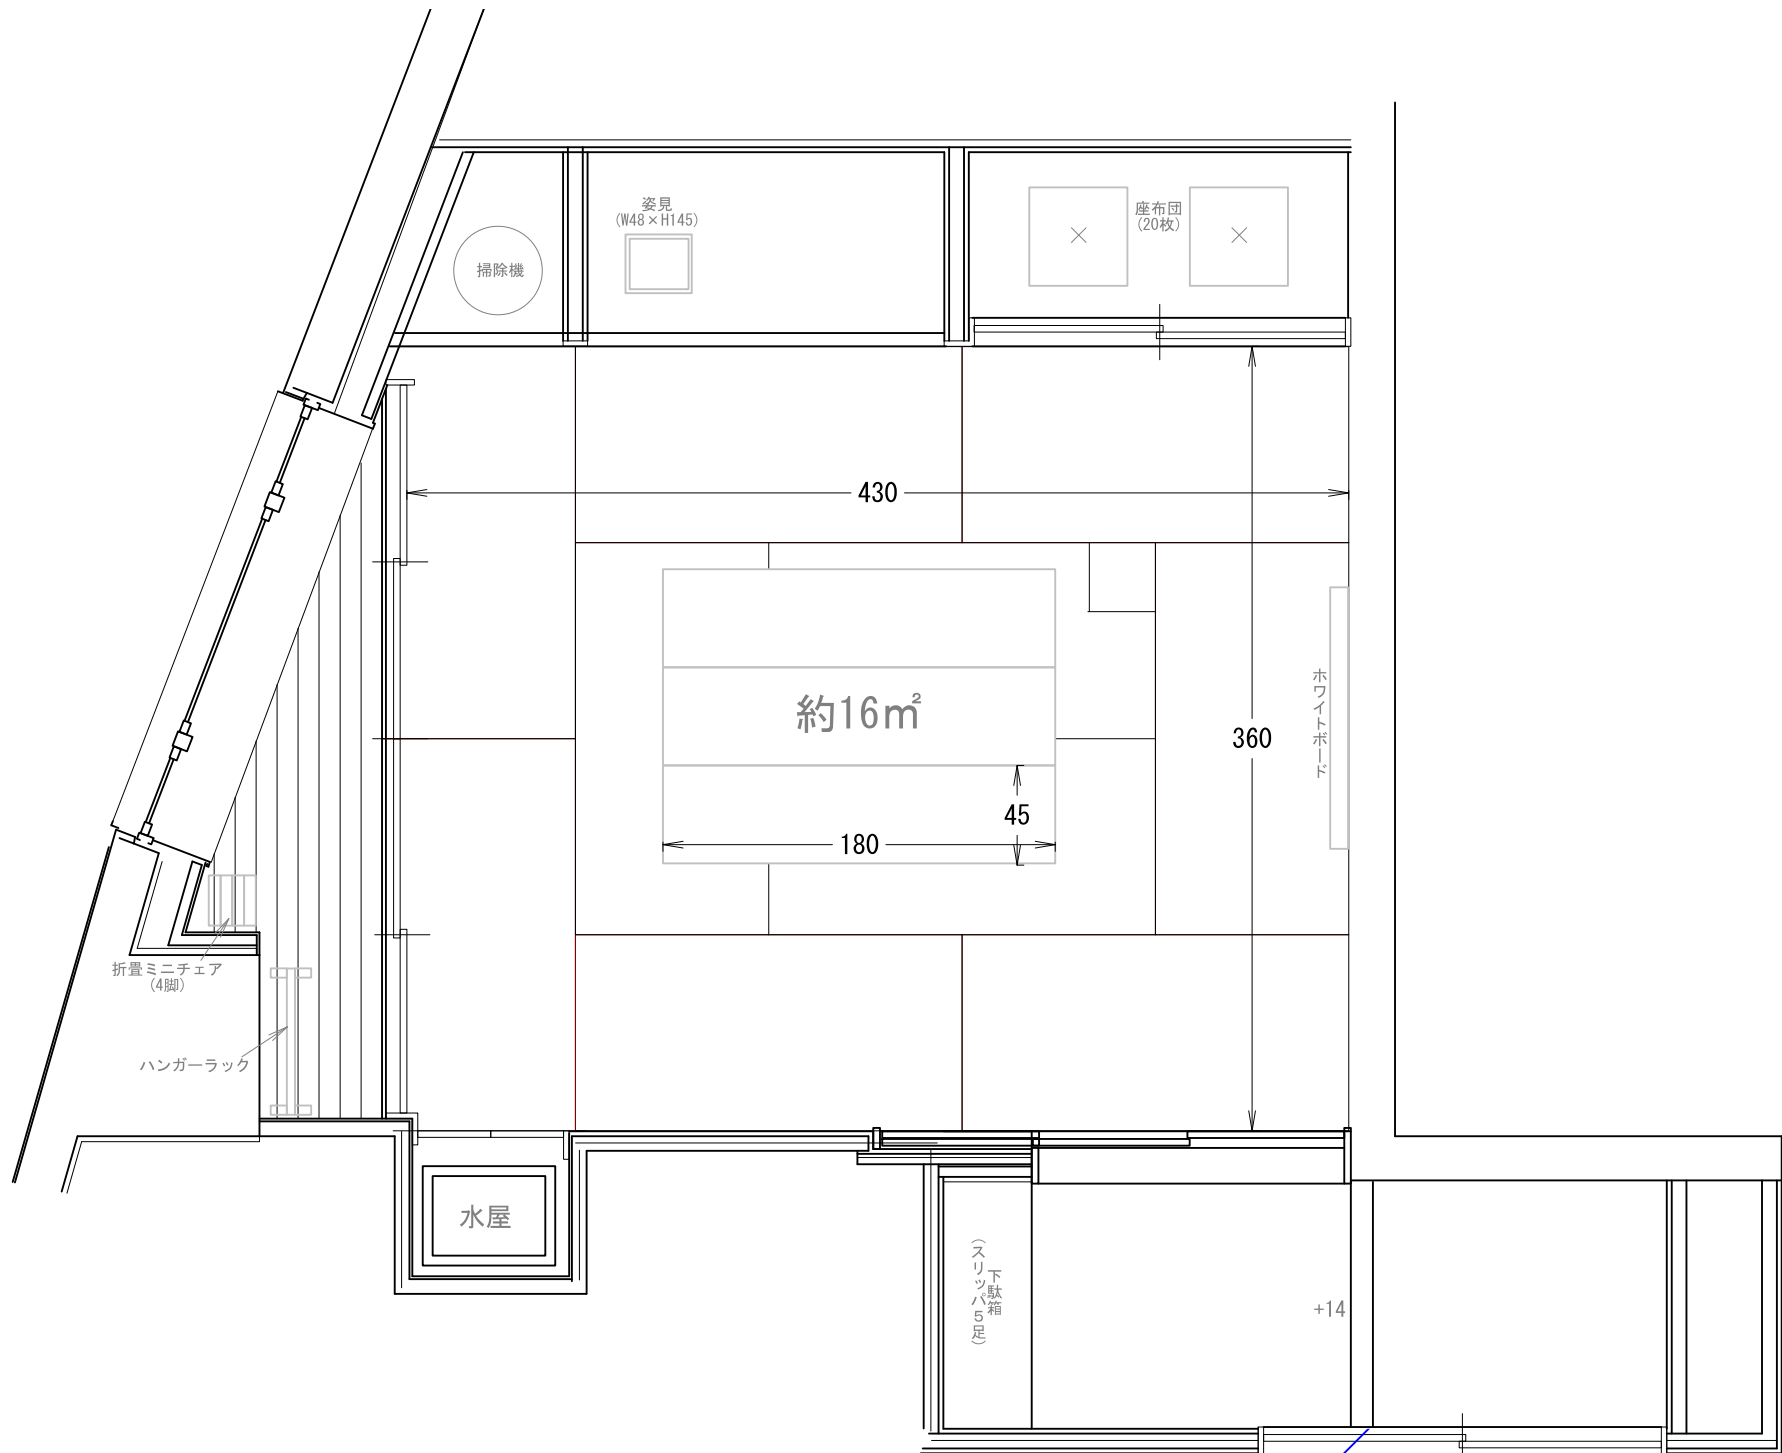

和室

単位 [cm]

横浜市瀬谷公会堂