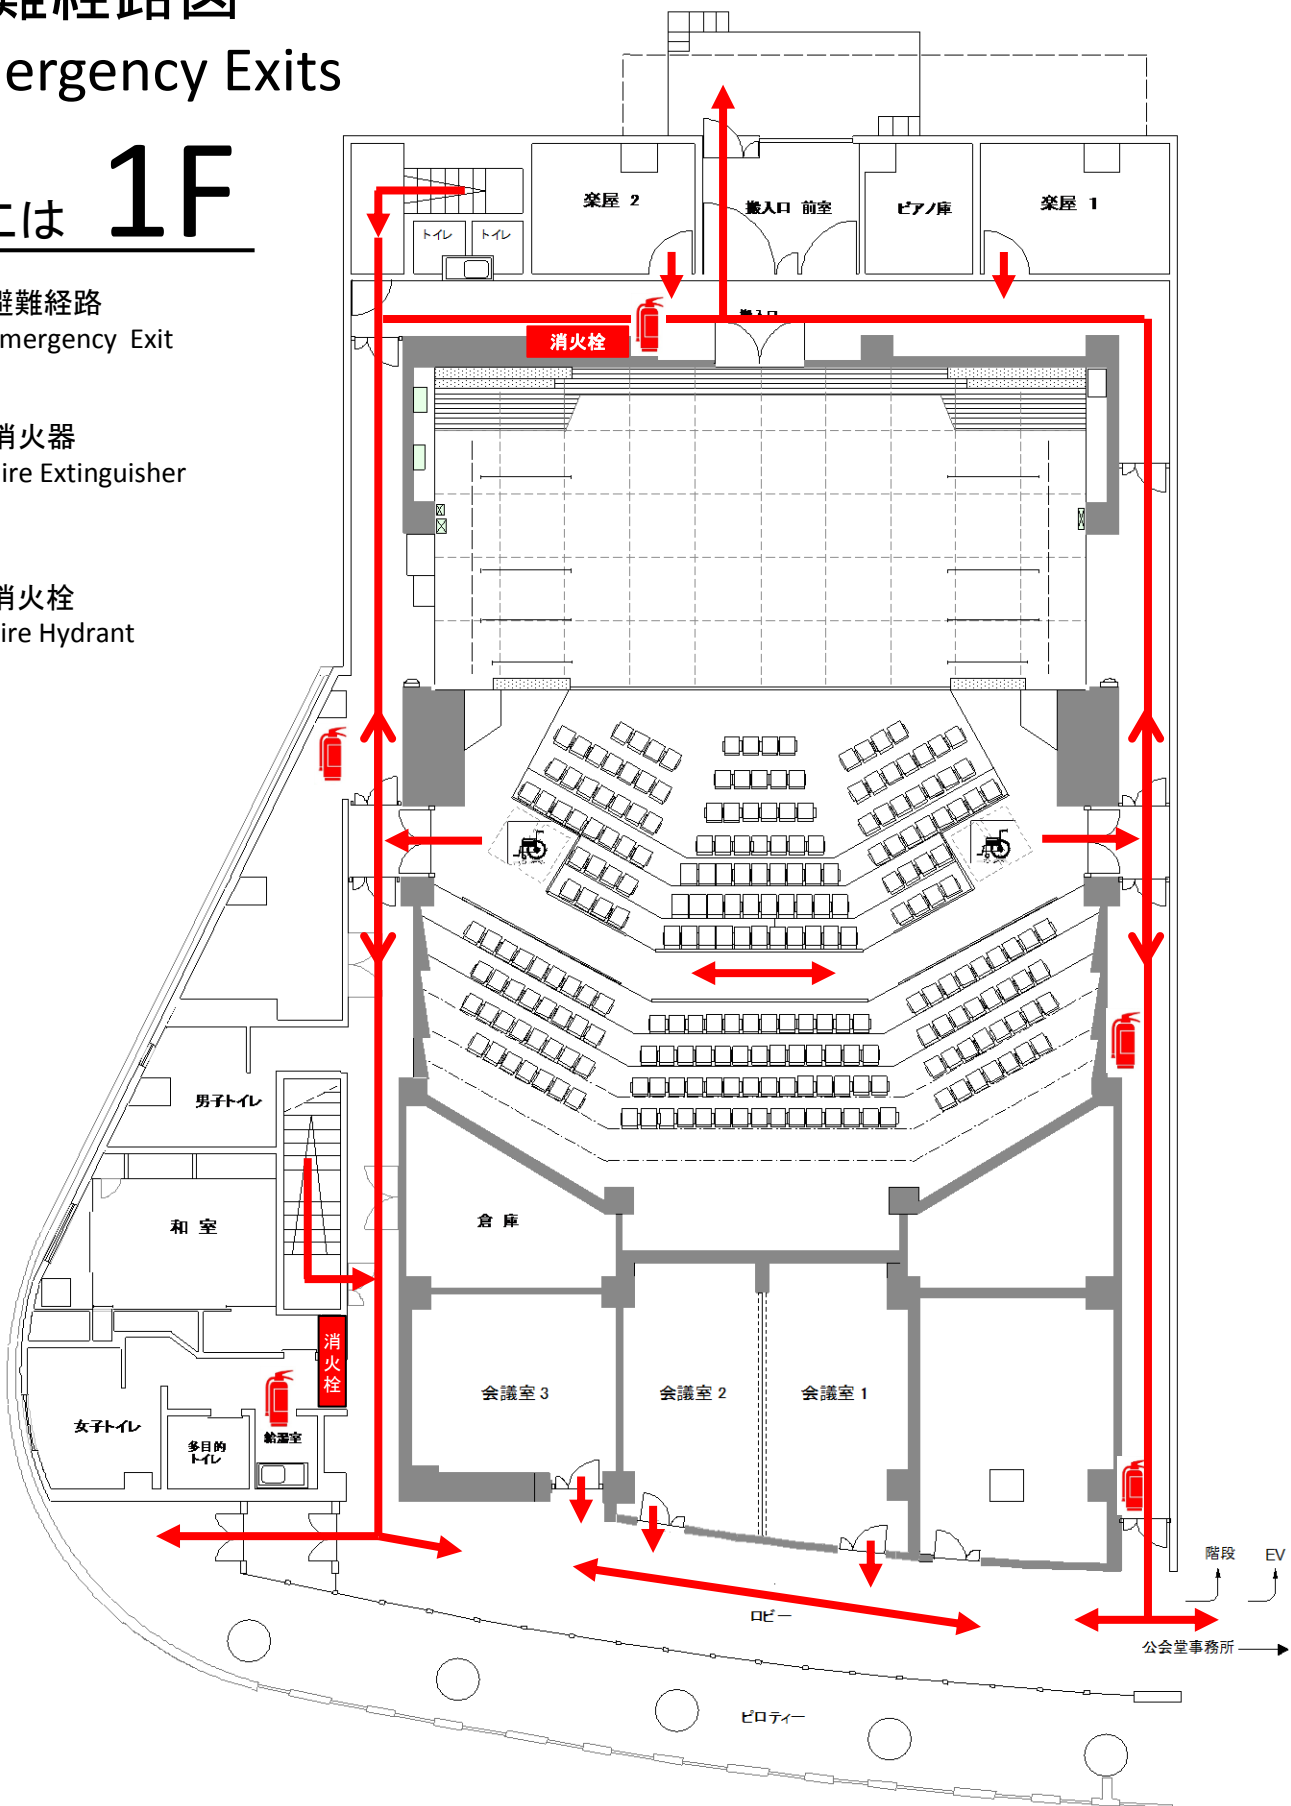

避難経路図

Emergency Exits

ここは **1F**

 避難経路
Emergency Exit

 消火器
Fire Extinguisher

 消火栓
Fire Hydrant

避難経路図

Emergency Exits