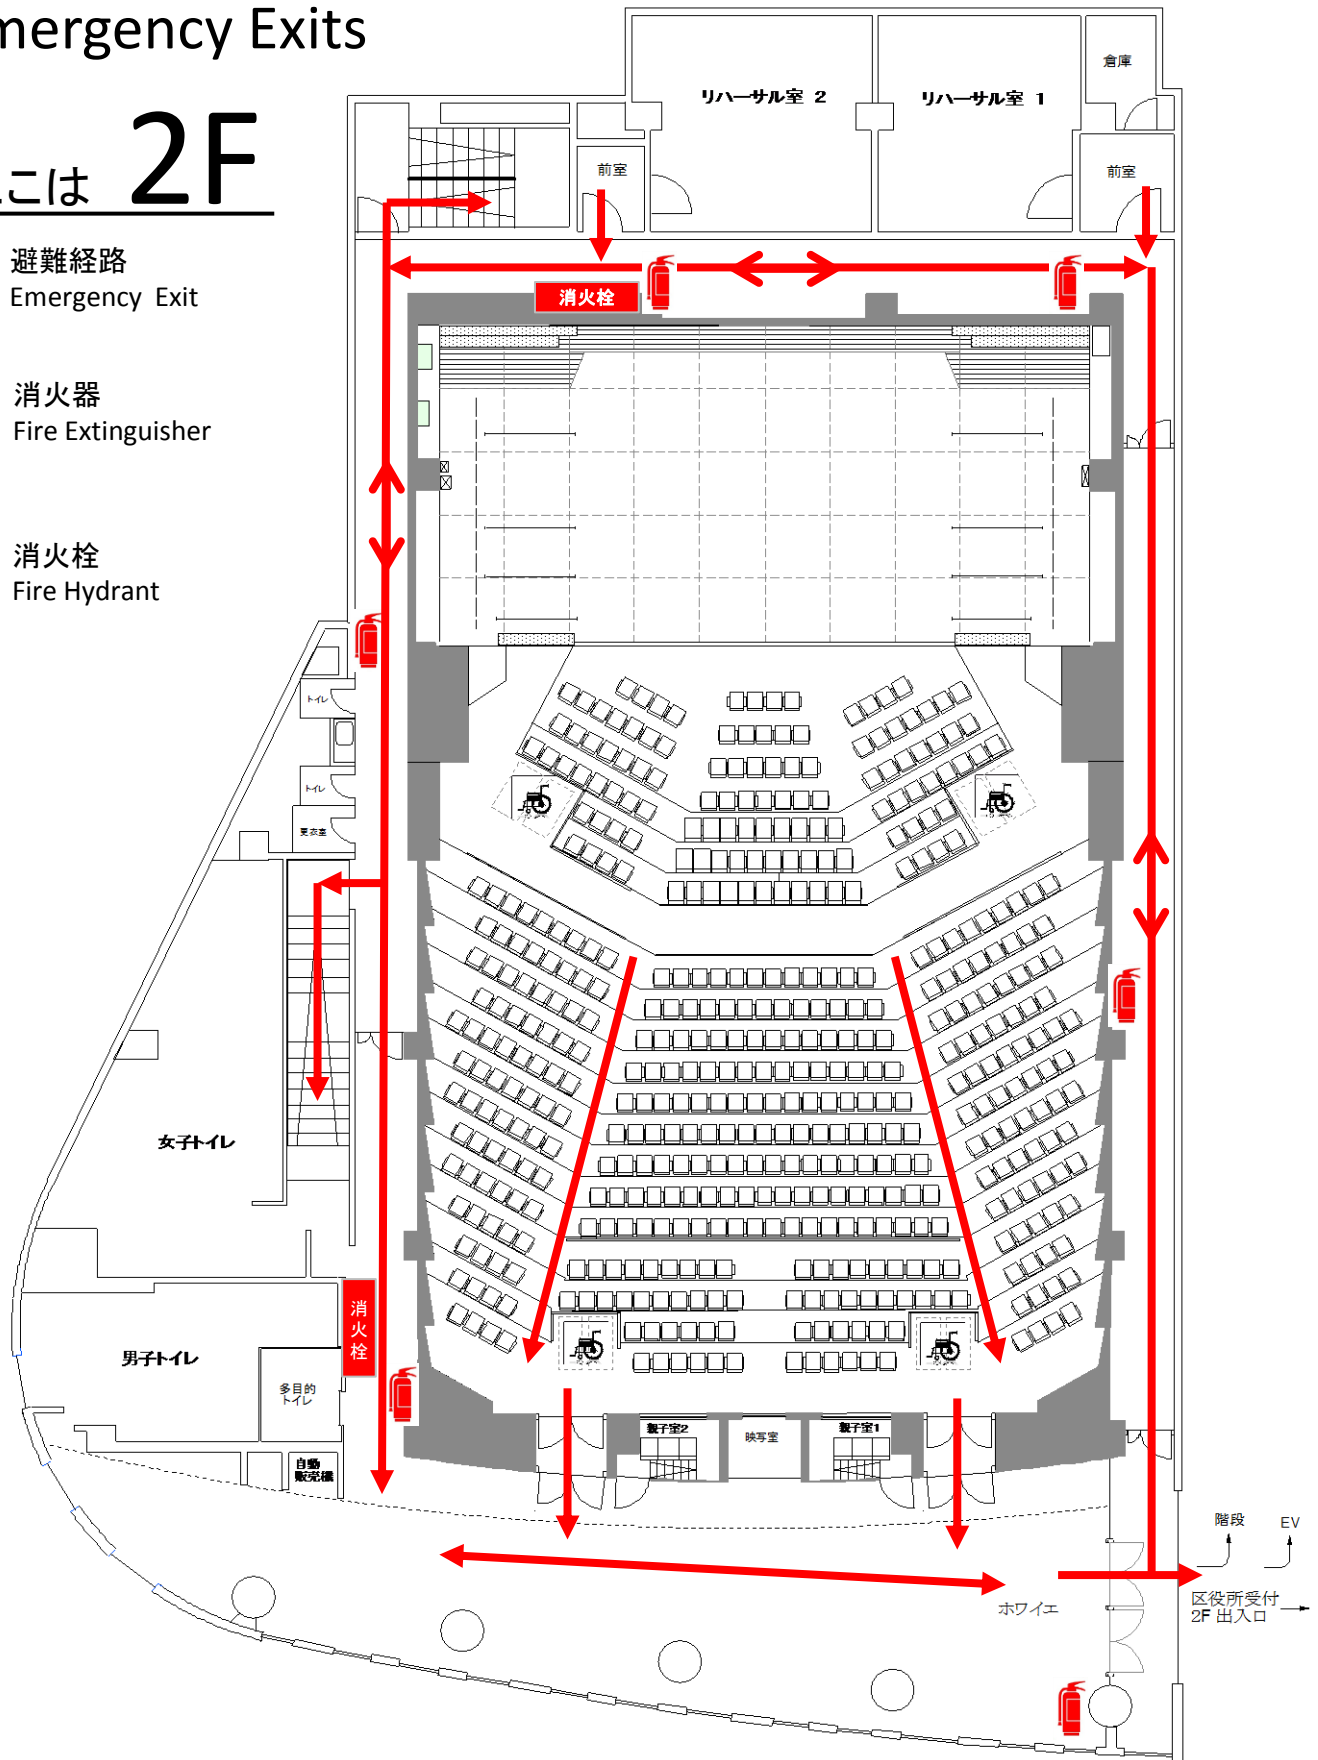

避難経路図

Emergency Exits

ここは **2F**

避難経路
Emergency Exit

消火器
Fire Extinguisher

消火栓
Fire Hydrant