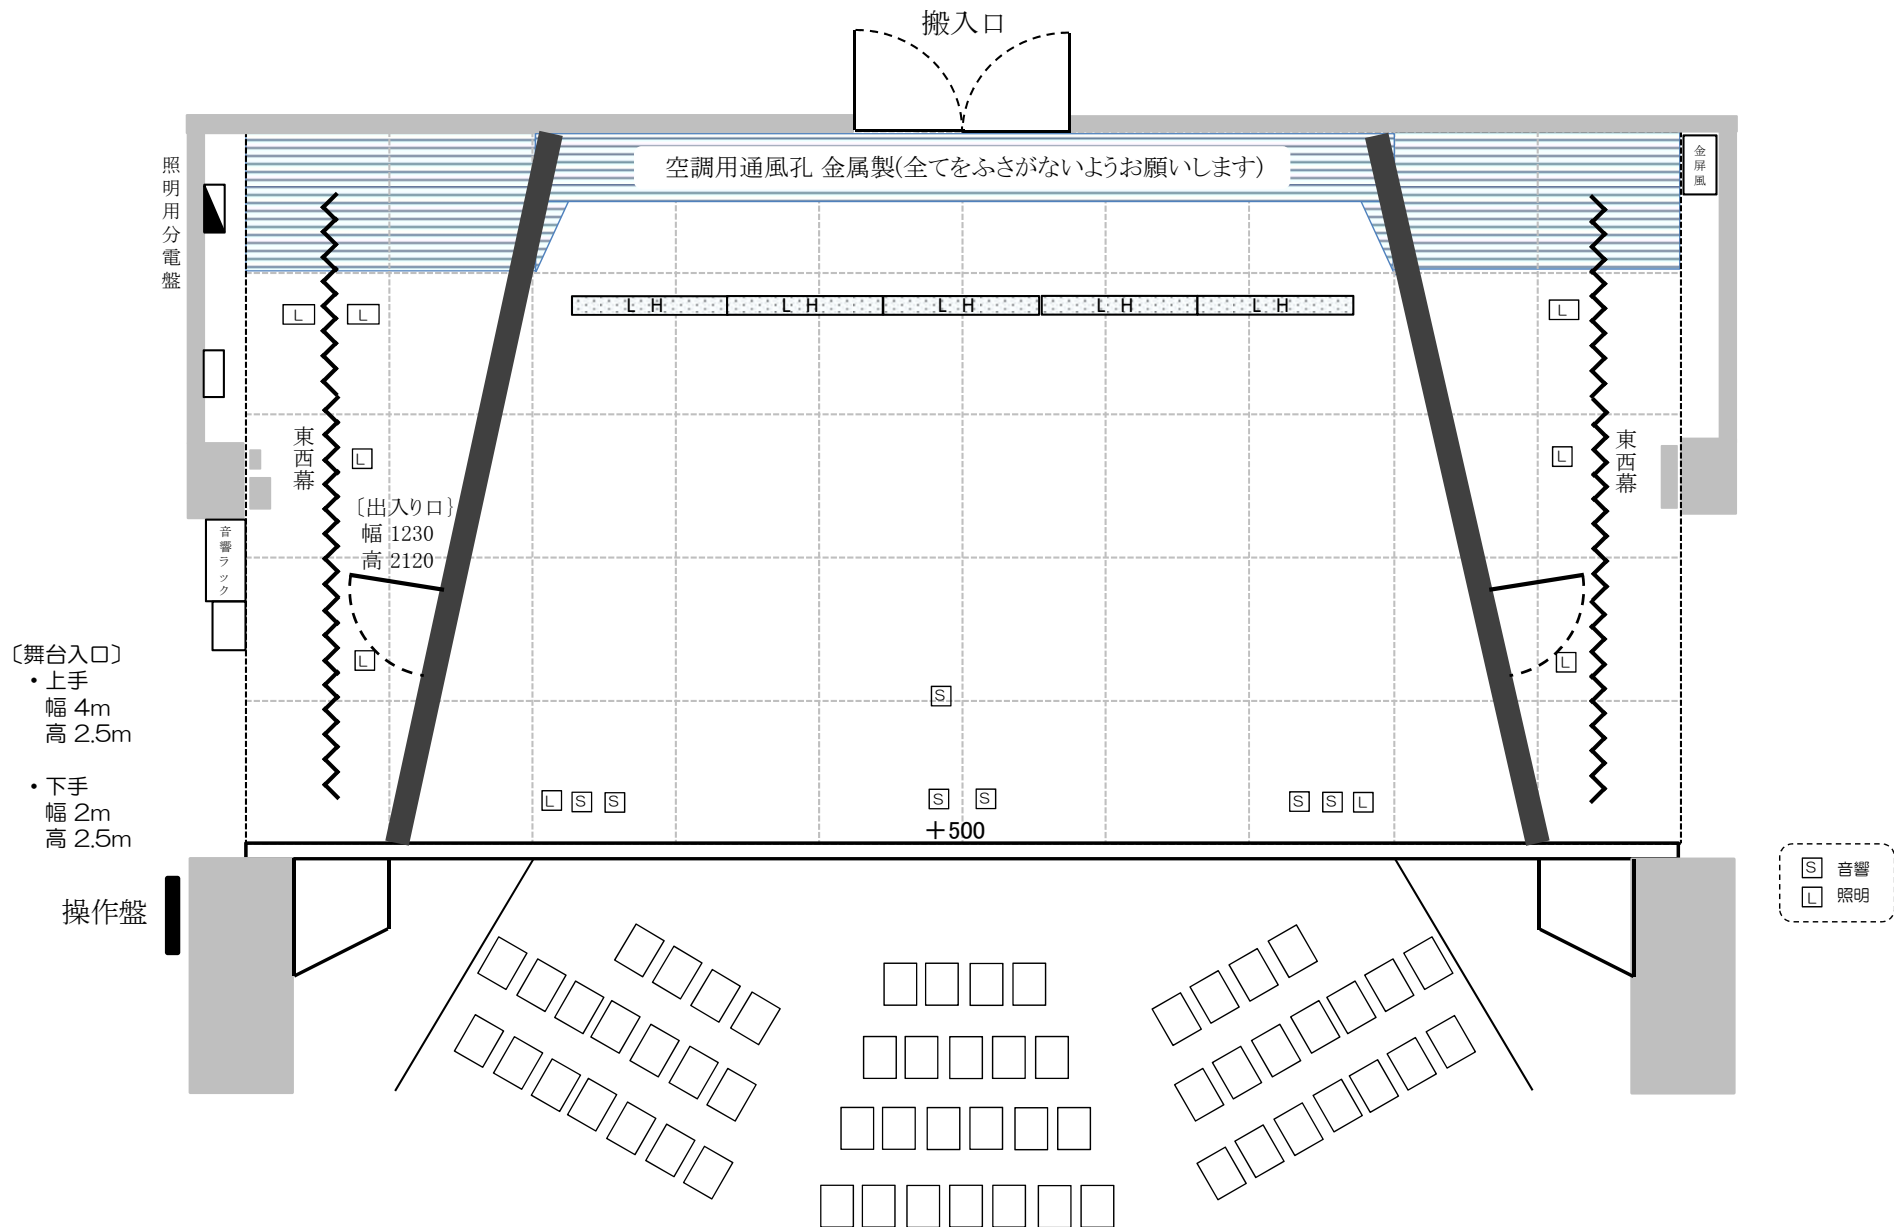

瀬谷公会堂 講堂 舞台図(反響板)

・反響板 間口 8間(14.5m) / 高さ 約25尺(7.8m) / 奥行 5間(9m)

※舞台の1マス 1.8x1.8m (縮尺1/100)

催事名/

主催者/

年 月 日 ~ 月 日