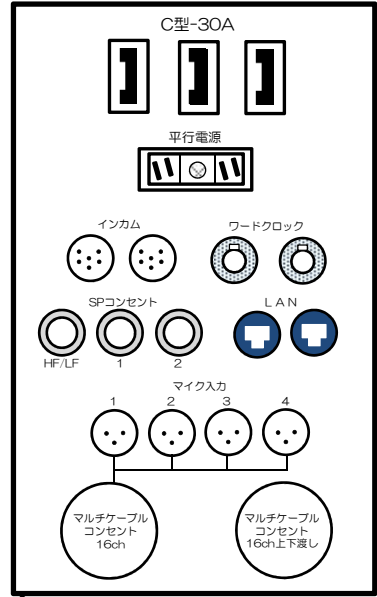

〔瀬谷公会堂 講堂 音響回線盤〕

＜下手袖共通 壁コンセント盤図面＞

＜上手袖共通 壁コンセント盤図面＞

＜映写室内コンセント盤図面＞

＜客席後方壁コンセント盤図面＞

<上手袖・下手袖共通 壁コンセント盤図面 >

<客席後方壁コンセント盤図面 >

映写室内コンセント盤図面