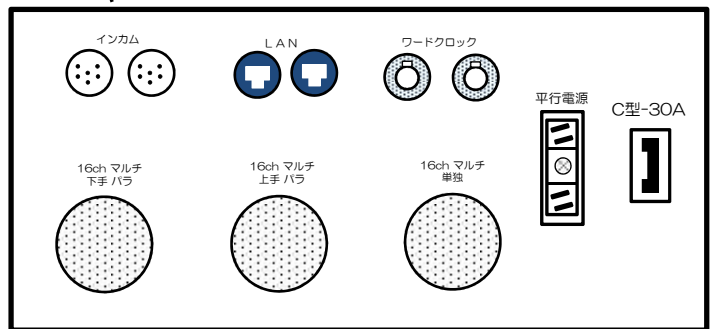

〔瀬谷公会堂 講堂 音響回線盤〕

＜下手袖共通 壁コンセント盤図面＞

＜上手袖共通 壁コンセント盤図面＞

＜映写室内コンセント盤図面＞

＜客席後方壁コンセント盤図面＞

<上手袖・下手袖共通 壁コンセント盤図面 >

<客席後方壁コンセント盤図面 >

映写室内コンセント盤図面