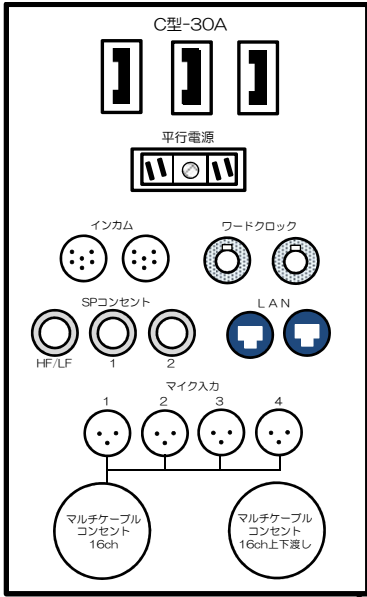

〔瀬谷公会堂 講堂 音響回線盤〕

＜下手袖共通 壁コンセント盤図面＞

＜上手袖共通 壁コンセント盤図面＞

＜映写室内コンセント盤図面＞

＜客席後方壁コンセント盤図面＞

<上手袖・下手袖共通 壁コンセント盤図面 >

<客席後方壁コンセント盤図面 >

映写室内コンセント盤図面