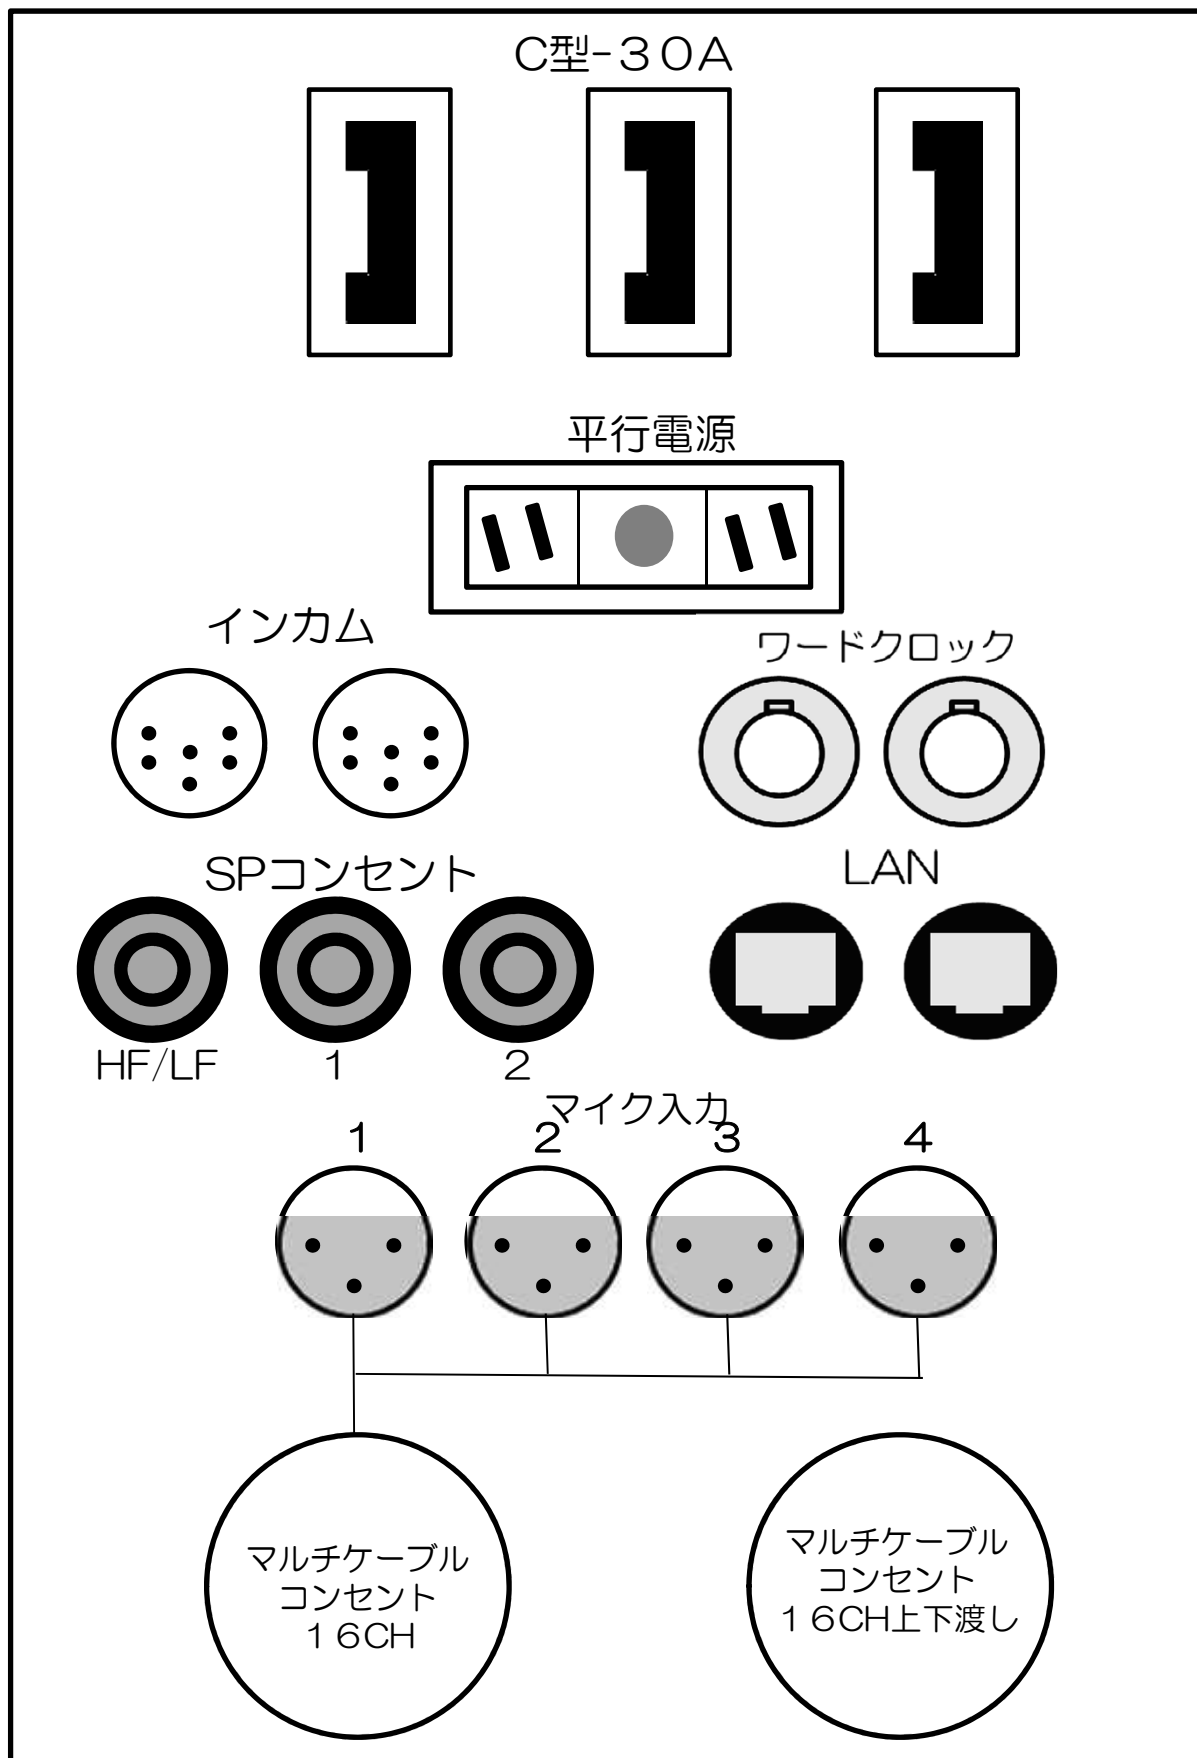

〔瀬谷公会堂 講堂 音響回線盤〕

＜下手袖共通 壁コンセント盤図面＞

＜上手袖共通 壁コンセント盤図面＞

＜映写室内コンセント盤図面＞

＜客席後方壁コンセント盤図面＞

<上手袖・下手袖共通 壁コンセント盤図面 >

<客席後方壁コンセント盤図面 >

映写室内コンセント盤図面