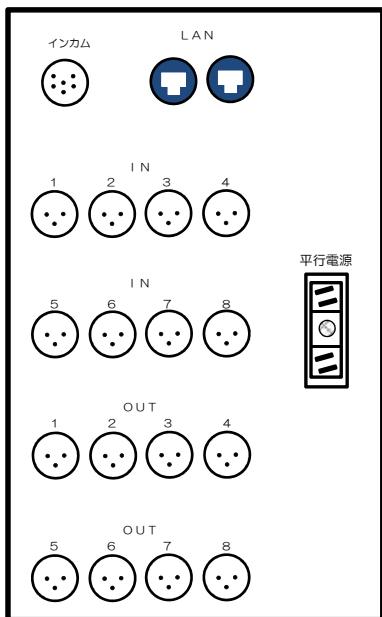

〔瀬谷公会堂 講堂 音響回線盤〕

＜下手袖共通 壁コンセント盤図面＞

＜上手袖共通 壁コンセント盤図面＞

＜映写室内コンセント盤図面＞

＜客席後方壁コンセント盤図面＞

<上手袖・下手袖共通 壁コンセント盤図面 >

<客席後方壁コンセント盤図面 >

映写室内コンセント盤図面