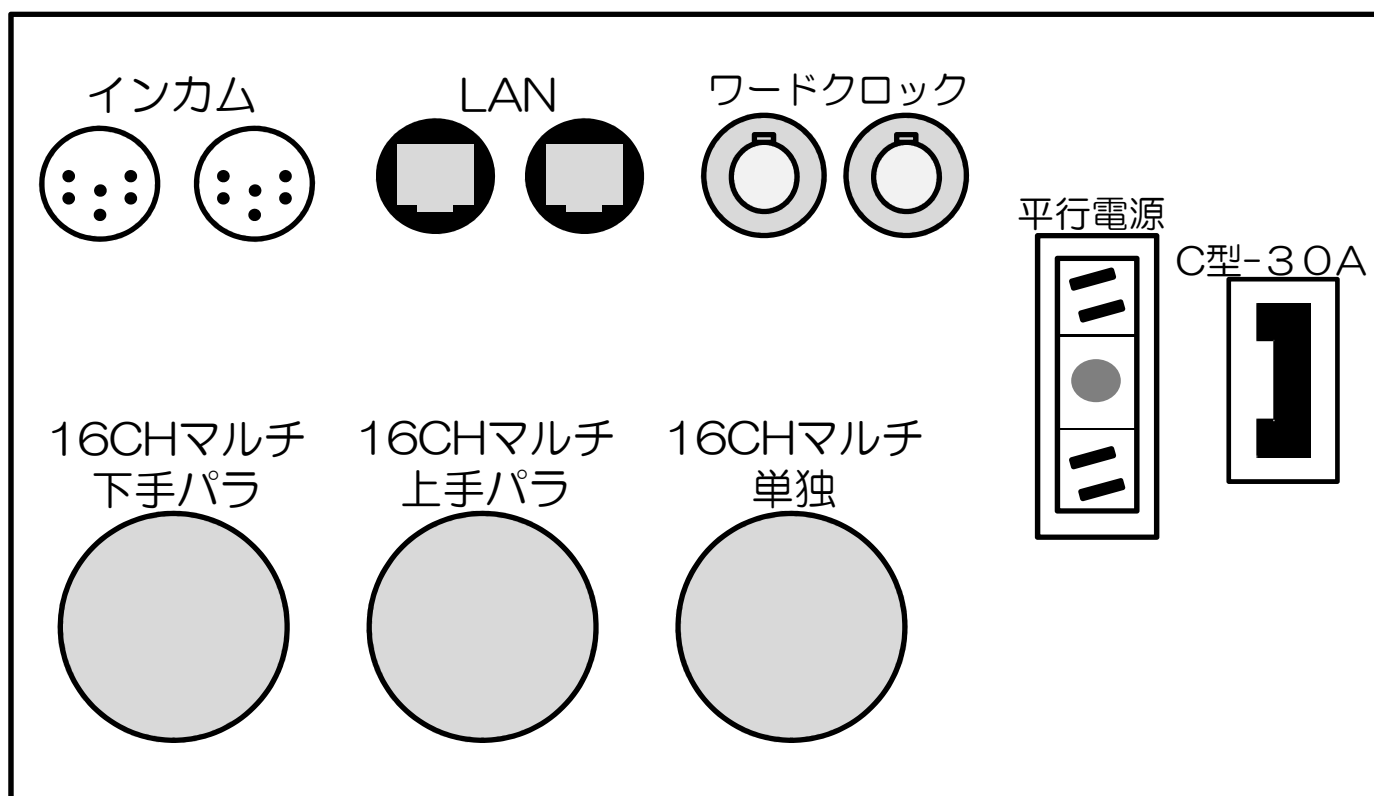

〔瀬谷公会堂 講堂 音響回線盤〕

＜下手袖共通 壁コンセント盤図面＞

＜上手袖共通 壁コンセント盤図面＞

＜映写室内コンセント盤図面＞

＜客席後方壁コンセント盤図面＞

<上手袖・下手袖共通 壁コンセント盤図面 >

<客席後方壁コンセント盤図面 >

映写室内コンセント盤図面