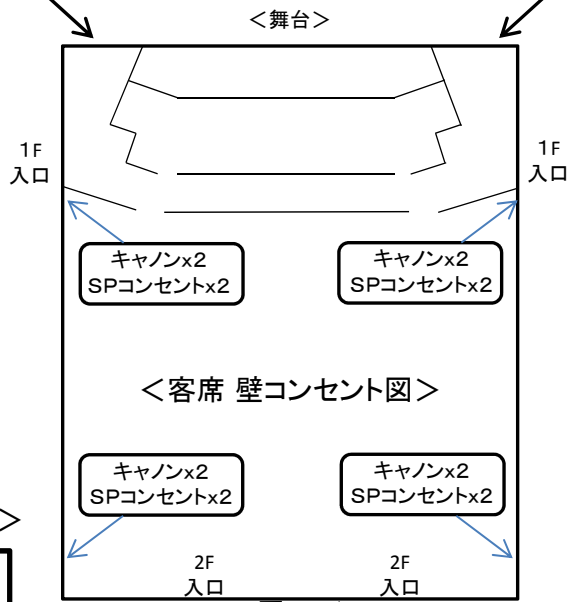

〔瀬谷公会堂 講堂 音響回線盤〕

＜下手袖共通 壁コンセント盤図面＞

＜上手袖共通 壁コンセント盤図面＞

＜映写室内コンセント盤図面＞

＜客席後方壁コンセント盤図面＞

<上手袖・下手袖共通 壁コンセント盤図面 >

<客席後方壁コンセント盤図面 >

映写室内コンセント盤図面